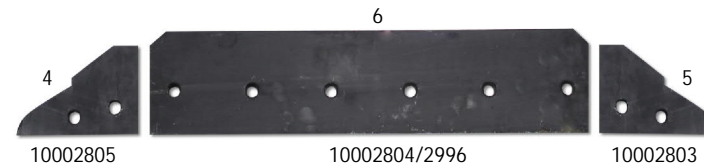

Ευχαριστούμε εκ των προτέρων.

Με εκτίμηση,

ΑΝΤΩΝΙΟΣ ΘΕΟΧΑΡΙΔΗΣ

Εικ.	Κωδ. Είδους	Περιγραφή	Πάχος	Κωδικός	Τιμή €
1	10002815	ΠΡΟΫΝΙ ΔΕΞΙ CK	13mm	3364050	12,92
1	10003614	ΠΡΟΫΝΙ ΔΕΞΙ BS (BORON) ΒΑΡΕΟΥ	18mm	3364050	18,82
1	10002816	ΠΡΟΫΝΙ ΑΡΙΣΤΕΡΟ CK	13mm	3364051	12,92
1	10003617	ΠΡΟΫΝΙ ΑΡΙΣΤΕΡΟ BS (BORON) ΒΑΡΕΟΥ	18mm	3364051	18,82
2	10003253	ΥΝΙ ΔΕΞΙ 16"			23,78
2	10003254	ΥΝΙ ΑΡΙΣΤΕΡΟ 16"			23,78
3	10003023	ΥΝΙ ΔΕΞΙ 18"		3352130	26,27
3	10003024	ΥΝΙ ΑΡΙΣΤΕΡΟ 18"		3352131	26,27
4	10003386	ΥΝΙ ΔΕΞΙ (3 ΤΡΥΠΕΣ) VARIO OPAL	13,2mm	3352134	29,40
4	10003387	ΥΝΙ ΑΡΙΣΤΕΡΟ (3 ΤΡΥΠΕΣ) VARIO OPAL	13,2mm	3352135	29,40
5	10002818	ΠΡΟΦΤΕΡΟ ΔΕΞΙ (3 ΤΡΥΠΕΣ)		3451000	14,00
5	10002817	ΠΡΟΦΤΕΡΟ ΑΡΙΣΤΕΡΟ (3 ΤΡΥΠΕΣ)		3451001	14,00
6	10003690	ΠΡΟΦΤΕΡΟ ΔΕΞΙ (3 ΤΡΥΠΕΣ) VARIO	10mm	3451004	15,06
6	10003691	ΠΡΟΦΤΕΡΟ ΑΡΙΣΤΕΡΟ (3 ΤΡΥΠΕΣ) VARIO	10mm	3451009	15,06
7	10002814	ΩΛΚΗΘΡΟ ΔΕΞΙ (ΜΠΡΟΣΤΑ)	12mm	3401900	8,39
7	10002813	ΩΛΚΗΘΡΟ ΑΡΙΣΤΕΡΟ (ΜΠΡΟΣΤΑ)	12mm	3401901	8,39
8	10002823	ΩΛΚΗΘΡΟ ΔΕΞΙ/ΑΡΙΣΤΕΡΟ (ΠΙΣΩ) ΣΤΕΝΟ		3411504	23,90
9	10002824	ΩΛΚΗΘΡΟ ΔΕΞΙ/ΑΡΙΣΤΕΡΟ (ΠΙΣΩ) ΦΑΡΔΥ	3411460/	3411508	36,51
10	10003689	ΠΛΑΚΑ ΩΛΚΗΘΡΟΥ			10,38