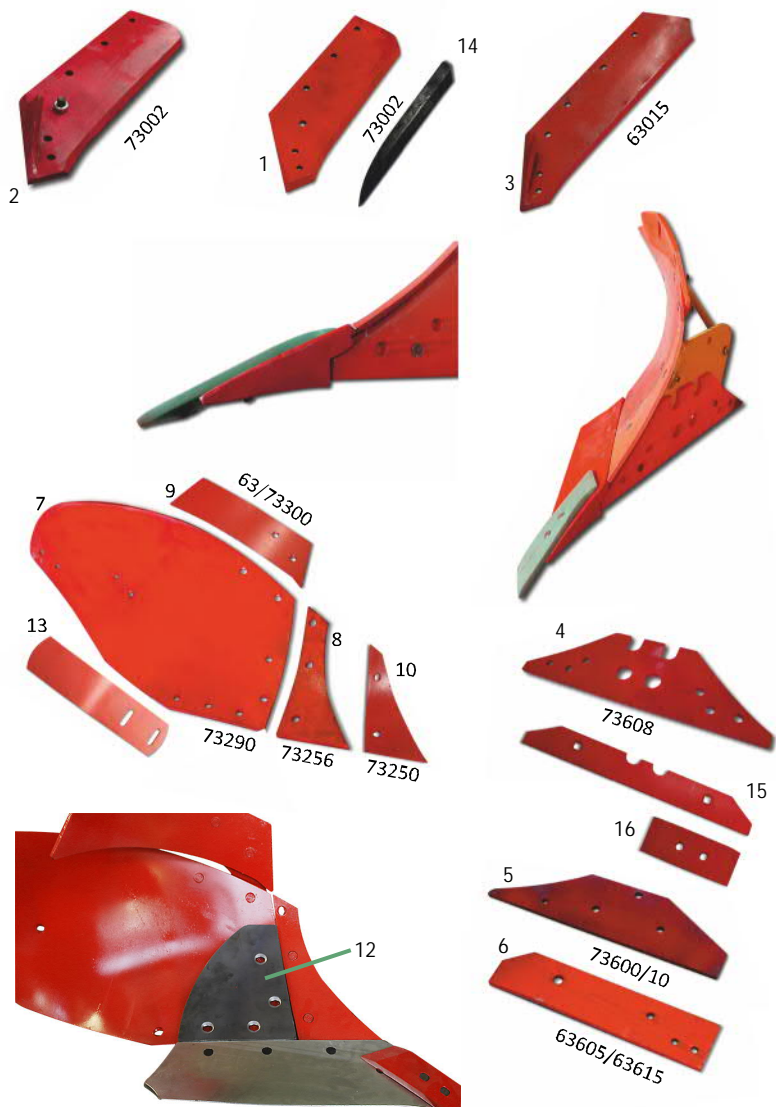

Εικ.	Κωδ.Είδους	Περιγραφή	Πάχος	Κωδικός	Τιμή €
	10002483	ΠΡΟΪΝΙ ΔΕΞΙ	13,5mm	53090	4,19
	10002484	ΠΡΟΪΝΙ ΑΡΙΣΤΕΡΟ	13,5mm	63090	4,19
1	10002550	ΥΝΙ 14" ΔΕΞΙ ΧΩΡΙΣ ΤΑΚΟΥΝΙ	13mm	73002	25,40
	10002849	ΥΝΙ 14" ΑΡΙΣΤΕΡΟ ΧΩΡΙΣ ΤΑΚΟΥΝΙ	13mm	73003	25,40
2	10002848	ΥΝΙ 14" ΔΕΞΙ ΜΕ ΤΑΚΟΥΝΙ	13mm	73002	26,85
	10002598	ΥΝΙ 14" ΑΡΙΣΤΕΡΟ ΜΕ ΤΑΚΟΥΝΙ	13mm	73003	26,85
	10002563	ΥΝΙ 16" ΔΕΞΙ ΜΕ ΤΑΚΟΥΝΙ	13mm	73004	28,46
	10002594	ΥΝΙ 16" ΑΡΙΣΤΕΡΟ ΜΕ ΤΑΚΟΥΝΙ	13mm	73005	28,46
	10002886	ΥΝΙ 16" ΔΕΞΙ ΧΩΡΙΣ ΤΑΚΟΥΝΙ	13mm	73004	27,09
	10002597	ΥΝΙ 16" ΑΡΙΣΤΕΡΟ ΧΩΡΙΣ ΤΑΚΟΥΝΙ	13mm	73005	27,09
3	10002661	ΥΝΙ 16" ΔΕΞΙ ΜΕ ΤΑΚΟΥΝΙ (Π/Μ)	12mm	63015	28,78
	10002662	ΥΝΙ 16" ΔΕΞΙ ΜΕ ΤΑΚΟΥΝΙ (Π/Μ)	12mm	63018	30,13
4	10002567	ΩΛΚΗΘΡΟ (ΜΙΚΡΟ)	12mm	73608	27,98
	10002568	ΩΛΚΗΘΡΟ (ΜΕΓΑΛΟ)	12mm	73609	38,51
5	10002676	ΩΛΚΗΘΡΟ ΔΕΞΙ (ΜΙΚΡΟ) Ν/Τ (6-7-8-9)	12mm	73600/10	31,05
	10002677	ΩΛΚΗΘΡΟ ΑΡΙΣΤ. (ΜΙΚΡΟ) Ν/Τ (6-7-8-9)	12mm	73601/11	31,05
6	10002863	ΩΛΚΗΘΡΟ ΔΕΞΙ (ΜΙΚΡΟ) Π/Μ		063605/063615	20,70
	10002876	ΩΛΚΗΘΡΟ ΑΡΙΣΤΕΡΟ (ΜΙΚΡΟ) Π/Μ		063605/063615	20,70
	10002864	ΩΛΚΗΘΡΟ ΔΕΞΙ (ΜΕΓΑΛΟ) Π/Μ		63603	28,52
	10002877	ΩΛΚΗΘΡΟ ΑΡΙΣΤΕΡΟ (ΜΕΓΑΛΟ) Π/Μ		63603	28,52
8	10002532	ΠΡΟΦΤΕΡΟ 14"-20" ΔΕΞΙ (ΦΑΡΔΥ)	10mm	73256	12,80
	10002560	ΠΡΟΦΤΕΡΟ 14"-20" ΑΡΙΣΤΕΡΟ (ΦΑΡΔΥ)	10mm	73257	12,80
10	10002663	ΠΡΟΦΤΕΡΟ ΔΕΞΙ (2 ΤΡΥΠΕΣ)	10mm	73250	12,45
	10002664	ΠΡΟΦΤΕΡΟ ΑΡΙΣΤΕΡΟ (2 ΤΡΥΠΕΣ)	10mm	73251	12,45
	10002688	ΠΡΟΦΤΕΡΟ ΔΕΞΙ ΑΒ85-9	10mm	73227	16,17
7	10002491	ΦΤΕΡΟ ΤΡΥΠΗΜΕΝΟ 14"-20" ΔΕΞΙ		73290	75,16
	10002492	ΦΤΕΡΟ ΤΡΥΠΗΜΕΝΟ 14"-20" ΑΡΙΣΤΕΡΟ		73291	75,16
11	10002687	ΦΤΕΡΟ ΤΡΥΠΗΜΕΝΟ ΔΕΞΙ ΑΒ85-9 Π/Μ		73224	85,80
12	10003419	ΗΜΙΦΤΕΡΟ-ΜΠΑΛΩΜΑ ΤΡΥΠΗΜΕΝΟ ΓΙΑ 73290			12,64
	10003420	ΗΜΙΦΤΕΡΟ-ΜΠΑΛΩΜΑ ΑΤΡΥΠΗΤΟ ΓΙΑ 73290			9,38