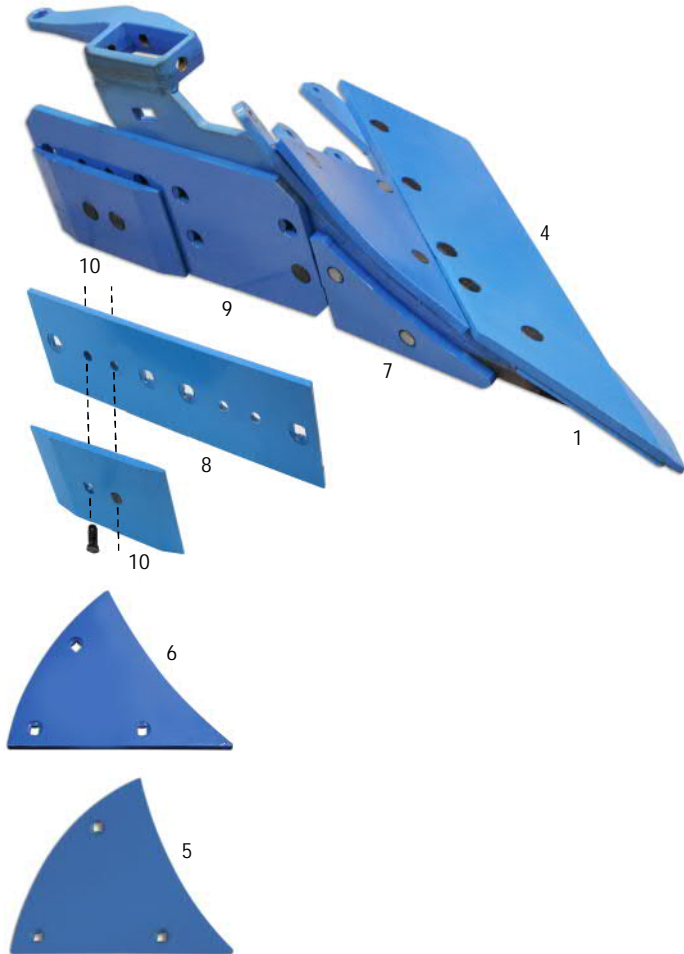

Ευχαριστούμε εκ των προτέρων.

Με εκτίμηση,

ΑΝΤΩΝΙΟΣ ΘΕΟΧΑΡΙΔΗΣ

Εικ.	Κωδ. Είδους	Περιγραφή	Πάχος	Κωδικός	Τιμή €
1	10002815	ΠΡΟΫΝΙ ΔΕΞΙ CK	13mm	3364050	12,92
1	10003614	ΠΡΟΫΝΙ ΔΕΞΙ BS (BORON) ΒΑΡΕΟΥ	18mm	3364050	18,82
1	10002816	ΠΡΟΫΝΙ ΑΡΙΣΤΕΡΟ CK	13mm	3364051	12,92
1	10003617	ΠΡΟΫΝΙ ΑΡΙΣΤΕΡΟ BS (BORON) ΒΑΡΕΟΥ	18mm	3364051	18,82
2	10003253	ΥΝΙ ΔΕΞΙ 16"			23,78
2	10003254	ΥΝΙ ΑΡΙΣΤΕΡΟ 16"			23,78
3	10003023	ΥΝΙ ΔΕΞΙ 18"		3352130	26,27
3	10003024	ΥΝΙ ΑΡΙΣΤΕΡΟ 18"		3352131	26,27
4	10003386	ΥΝΙ ΔΕΞΙ (3 ΤΡΥΠΕΣ) VARIO OPAL	13,2mm	3352134	29,40
4	10003387	ΥΝΙ ΑΡΙΣΤΕΡΟ (3 ΤΡΥΠΕΣ) VARIO OPAL	13,2mm	3352135	29,40
5	10002818	ΠΡΟΦΤΕΡΟ ΔΕΞΙ (3 ΤΡΥΠΕΣ)		3451000	14,00
5	10002817	ΠΡΟΦΤΕΡΟ ΑΡΙΣΤΕΡΟ (3 ΤΡΥΠΕΣ)		3451001	14,00
6	10003690	ΠΡΟΦΤΕΡΟ ΔΕΞΙ (3 ΤΡΥΠΕΣ) VARIO	10mm	3451004	15,06
6	10003691	ΠΡΟΦΤΕΡΟ ΑΡΙΣΤΕΡΟ (3 ΤΡΥΠΕΣ) VARIO	10mm	3451009	15,06
7	10002814	ΩΛΚΗΘΡΟ ΔΕΞΙ (ΜΠΡΟΣΤΑ)	12mm	3401900	8,39
7	10002813	ΩΛΚΗΘΡΟ ΑΡΙΣΤΕΡΟ (ΜΠΡΟΣΤΑ)	12mm	3401901	8,39
8	10002823	ΩΛΚΗΘΡΟ ΔΕΞΙ/ΑΡΙΣΤΕΡΟ (ΠΙΣΩ) ΣΤΕΝΟ		3411504	23,90
9	10002824	ΩΛΚΗΘΡΟ ΔΕΞΙ/ΑΡΙΣΤΕΡΟ (ΠΙΣΩ) ΦΑΡΔΥ	3411460/	3411508	36,51
10	10003689	ΠΛΑΚΑ ΩΛΚΗΘΡΟΥ			10,38