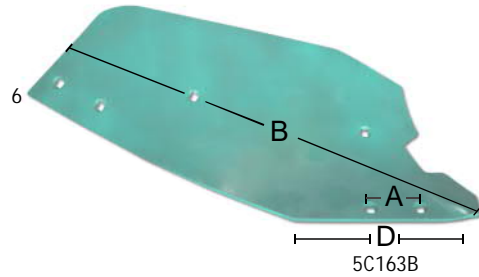

Εικ.	Κωδ. Είδους	Περιγραφή	A	B	D	Τιμή €
1	10002671	ΥΝΙ ΔΕΞΙ 5C ΓΙΑ ΛΟΣΤΑΡΙ	115,5	29	268	13,95
1	10002672	ΥΝΙ ΔΕΞΙ 6C ΓΙΑ ΛΟΣΤΑΡΙ	115,5	29	292	19,01
1	10002673	ΥΝΙ ΔΕΞΙ 7C54 ΓΙΑ ΛΟΣΤΑΡΙ	115,5	29	317	23,42
2	10002674	ΥΝΙ ΔΕΞΙ 7C35 ΓΙΑ ΠΡΟΨΝΙ	185	31	298	23,42
3	10002675	ΠΡΟΨΝΙ ΔΕΞΙ 5C ΓΙΑ ΥΝΙ 7C35				14,17
4	10002834	ΩΛΚΗΘΡΟ 5C (ΜΙΚΡΟ)	115			8,00
5	10002835	ΩΛΚΗΘΡΟ 5C (ΜΕΓΑΛΟ)	115			13,00
6	10002745	ΦΤΕΡΟ 5C		163		79,32
	10002761	ΦΤΕΡΟ 6C		161		84,11

ΟΛΑ ΤΑ ΑΝΤ/ΚΑ ΕΙΝΑΙ ΒΑΜΜΕΝΑ ΣΤΟ ΧΡΩΜΑ ΤΟΥ ΚΑΤΑΣΚΕΥΑΣΤΗ Ή ΣΕ ΚΟΚΚΙΝΟ ΧΡΩΜΑ