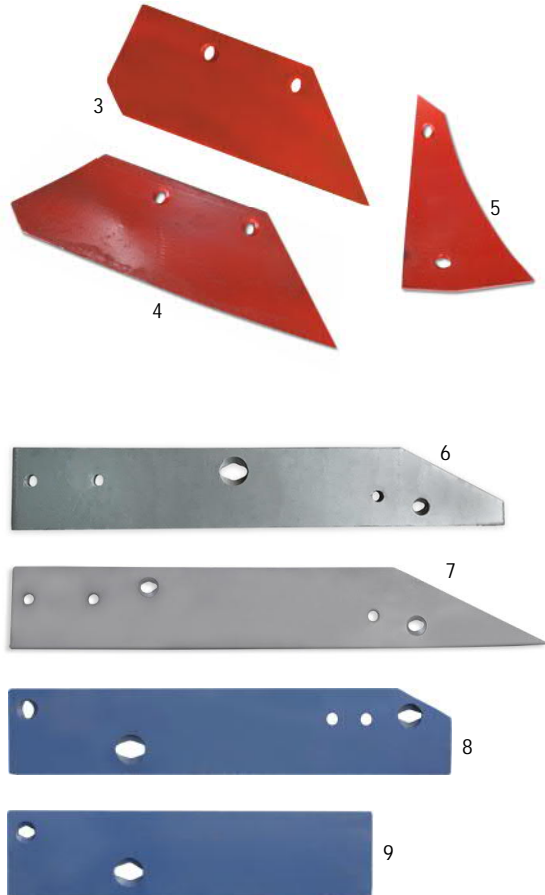

Εικ.	Κωδ. Είδους	Περιγραφή	Πάχος	Κωδικός	Τιμή €
	10003579	ΠΡΟΪΝΙ ΔΕΞΙ		84060	11,06
3	10002653	ΥΝΙ ΔΕΞΙ 14"	10mm		19,20
	10002654	ΥΝΙ ΑΡΙΣΤΕΡΟ 14"	10mm		19,20
4	10002724	ΥΝΙ ΔΕΞΙ 16"	10mm		21,20
	10002725	ΥΝΙ ΑΡΙΣΤΕΡΟ 16"	10mm		21,20
5	10002665	ΠΡΟΦΤΕΡΟ ΔΕΞΙ	10mm	94596	12,50
	10002666	ΠΡΟΦΤΕΡΟ ΑΡΙΣΤΕΡΟ	10mm	94597	12,50
6	10003581	ΩΛΚΗΘΡΟ ΔΕΞΙ	12mm	94604	25,60
7	10003632	ΩΛΚΗΘΡΟ ΔΕΞΙ	12mm	96094	25,60
7	10003633	ΩΛΚΗΘΡΟ ΑΡΙΣΤΕΡΟ	12mm	9609X	25,60
9	10003619	ΩΛΚΗΘΡΟ ΜΙΚΡΟ ΔΕΞΙ	12mm	83981	19,14
8	10003620	ΩΛΚΗΘΡΟ ΜΕΓΑΛΟ ΔΕΞΙ	12mm	85118	23,16