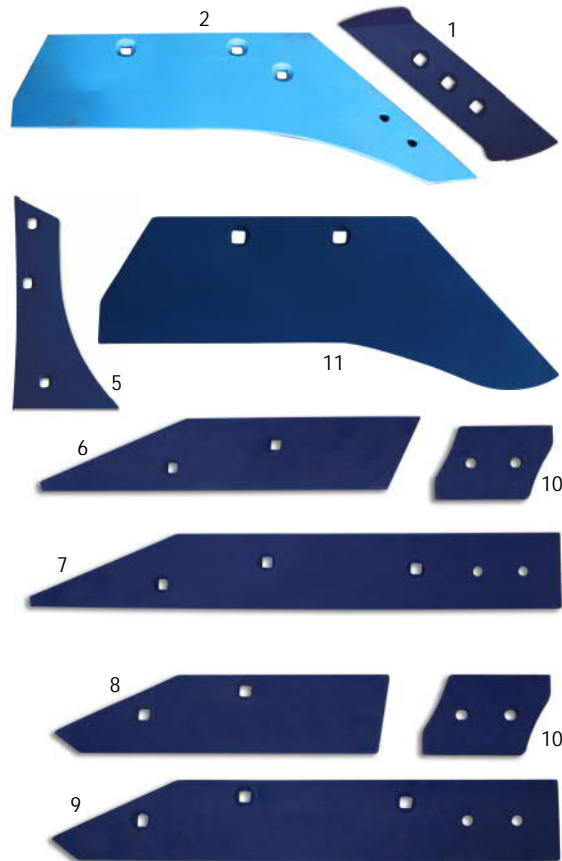

Εικ.	Κωδ. Είδους	Περιγραφή	A	B	C	Τιμή €
1	10002749	ΠΡΟΫΝΙ ΔΕΞΙ (3 ΤΡΥΠΕΣ)				10,40
1	10002917	ΠΡΟΫΝΙ ΑΡΙΣΤΕΡΟ (3 ΤΡΥΠΕΣ)				10,40
2	10002748	ΥΝΙ ΔΕΞΙ ΓΙΑ ΠΡΟΫΝΙ (3 ΤΡΥΠΕΣ)	65,4	56,8	142	36,79
2	10002916	ΥΝΙ ΑΡΙΣΤΕΡΟ ΓΙΑ ΠΡΟΫΝΙ (3 ΤΡΥΠΕΣ)	65,4	56,8	142	36,79
11	10003131	ΥΝΙ ΔΕΞΙ 200JB (2 ΤΡΥΠΕΣ)				27,45
11	10003152	ΥΝΙ ΑΡΙΣΤΕΡΟ 200JB (2 ΤΡΥΠΕΣ)				27,45
5	10003169	ΠΡΟΦΤΕΡΟ ΔΕΞΙ BP321-322-323-2930-2940				22,76
5	10003170	ΠΡΟΦΤΕΡΟ ΑΡΙΣΤΕΡΟ BP321-322-323-2930-2940				22,76
6	10003147	ΩΛΚΗΘΟΡΟ ΔΕΞΙ (ΜΙΚΡΟ) BP321-322-323-2930-2940				20,34
6	10003149	ΩΛΚΗΘΟΡΟ ΑΡΙΣΤΕΡΟ (ΜΙΚΡΟ) BP321-322-323-2930-2940				20,34
7	10003146	ΩΛΚΗΘΟΡΟ ΔΕΞΙ (ΜΕΓΑΛΟ) BP321-322-323-2930-2940				26,70
7	10003148	ΩΛΚΗΘΟΡΟ ΑΡΙΣΤΕΡΟ (ΜΕΓΑΛΟ) BP321-322-323-2930-2940				26,70
8	10003153	ΩΛΚΗΘΟΡΟ ΔΕΞΙ (ΜΙΚΡΟ) Π/Μ				19,71
8	10003155	ΩΛΚΗΘΟΡΟ ΑΡΙΣΤΕΡΟ (ΜΙΚΡΟ) Π/Μ				19,71
9	10003154	ΩΛΚΗΘΟΡΟ ΔΕΞΙ (ΜΕΓΑΛΟ) Π/Μ				25,30
9	10003156	ΩΛΚΗΘΟΡΟ ΑΡΙΣΤΕΡΟ (ΜΕΓΑΛΟ) Π/Μ				25,30
10	10003157	ΠΛΑΚΑ ΩΛΚΗΘΟΡΟΥ				6,00

ΟΛΑ ΤΑ ΑΝΤ/ΚΑ ΕΙΝΑΙ ΒΑΜΜΕΝΑ ΣΤΟ ΧΡΩΜΑ ΤΟΥ ΚΑΤΑΣΚΕΥΑΣΤΗ Η ΣΕ ΚΟΚΚΙΝΟ ΧΡΩΜΑ