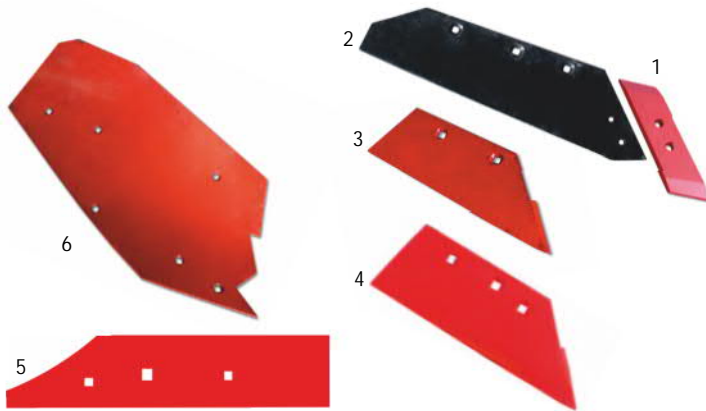

Εικ.	Κωδ. Είδους	Περιγραφή	A	B	C	Τιμή €
1	10002703	ΠΡΟΪΝΙ				6,22
2	10002702	ΥΝΙ 15" ΓΙΑ ΠΡΟΪΝΙ BS (BORON) ΒΑΡΕΟΥ	100	20,5	120	32,47
3	10002621	ΥΝΙ V30 (2 ΤΡΥΠΕΣ)	127,5	26,3	-	20,74
4	10002847	ΥΝΙ V35 (3 ΤΡΥΠΕΣ)	65	35,7	97,5	23,42
5	10002655	ΣΤΡΩΣΗ (ΜΙΚΡΗ) ΓΙΑ ΠΡΟΪΝΙ				16,91
	10002656	ΣΤΡΩΣΗ (ΜΕΓΑΛΗ) ΓΙΑ ΠΡΟΪΝΙ				23,52
6	10003020	ΦΤΕΡΟ ΔΕΞΙ Κ21-V35				103,73
	10003021	ΦΤΕΡΟ ΔΕΞΙ Κ230-V30				96,11