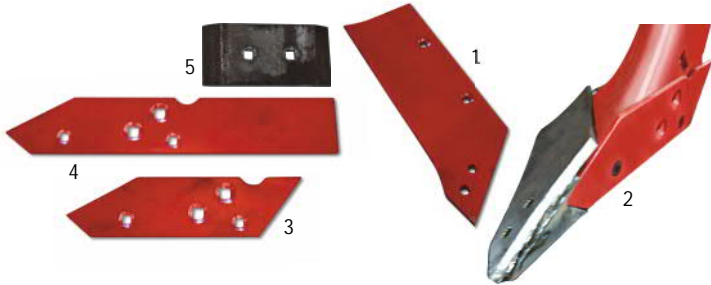

Εικ.	Κωδ. Είδους	Περιγραφή	Κωδικός	Πάχος	Τιμή €
1	10003324	ΥΝΙ ΑΡΟΤΡΟΥ 12"-14" ΔΕΞΙ + ΤΑΚΟΥΝΙ ΒΑΡΕΟΥ		12mm	28,11

Εικ.	Κωδ. Είδους	Περιγραφή	A	B	D	Πάχος	Τιμή €
1	10002678	ΥΝΙ ΠΟΛΥΪΝΟΥ ΦΚ ΧΩΡΙΣ ΤΑΚΟΥΝΙ	110	19	213	10mm	8,62
2	10003610	ΥΝΙ ΠΟΛΥΪΝΟΥ ΦΚ ΜΕΓΑΛΟ ΧΩΡΙΣ ΤΑΚΟΥΝΙ	110	19	243		9,81
3	10003271	ΥΝΙ ΑΡΟΤΡΟΥ 8" ΠΗΓΑΣΟΣ (ΠΟΓΙΑΡΙΔΗΣ-ΚΥΡΙΑΖΟΠ.) ΓΙΑ ΠΡΟΪΝΙ				12mm	18,04
4	10002684	ΣΤΡΩΣΗ ΠΟΛΥΪΝΟΥ ΦΚ					7,20
5	10003022	ΣΤΡΩΣΗ ΠΟΛΥΪΝΟΥ ΠΗΓΑΣΟΣ (ΠΟΓΙΑΡΙΔΗΣ-ΚΥΡΙΑΖΟΠ.) Π/Μ				12mm	7,50
6	10003252	ΣΤΡΩΣΗ ΠΟΛΥΪΝΟΥ ΠΗΓΑΣΟΣ (ΠΟΓΙΑΡΙΔΗΣ-ΚΥΡΙΑΖΟΠ.) Ν/Μ				12mm	7,93
7	10002646	ΦΤΕΡΟ ΤΡΥΠΗΜΕΝΟ ΦΚ (ΜΙΚΡΟ) Π/Μ	110	417	226		15,88
	10002631	ΦΤΕΡΟ ΤΡΥΠΗΜΕΝΟ ΦΚ (ΜΕΓΑΛΟ) Ν/Μ	112	497	265		19,47
8	10002446	ΣΤΑΒΑΡΙ ΠΟΛΥΪΝΟΥ CHISEL (ΣΚΕΤΟ) 50x30x587mm					66,00