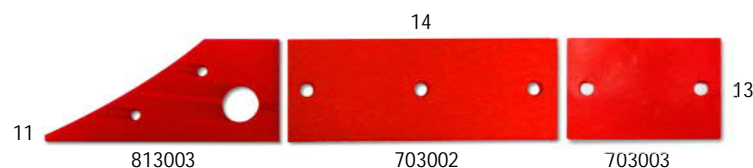

Εικ.	Κωδ. Είδους	Περιγραφή	Πάχος	Κωδικός	Τιμή €
1	10003089	ΠΡΟΪΝΙ ΔΕΞΙ	12,5mm	WU801101	5,72
2	10003098	ΠΡΟΪΝΙ ΑΡΙΣΤΕΡΟ	12,5mm	WU801102	5,72
3	10002721	ΥΝΙ ΔΕΞΙ BS	D 390mm	13mm WSM40	28,52
4	10003267	ΥΝΙ ΔΕΞΙ BS ΒΑΡΕΟΥ (ΜΕ ΤΑΚΟΥΝΙ)	D 390mm	13mm WSM40	30,93
5	10002735	ΥΝΙ ΑΡΙΣΤΕΡΟ BS	D 390mm	13mm WSM40	28,52
4	10003722	ΥΝΙ ΑΡΙΣΤ. BS ΒΑΡΕΟΥ (ΜΕ ΤΑΚΟΥΝΙ)	D 390mm	13mm WSM40	30,93
6	10002641	ΥΝΙ ΔΕΞΙ BS	D 420mm	13mm WSM43	32,90
7	10003104	ΥΝΙ ΔΕΞΙ BS ΒΑΡΕΟΥ (ΜΕ ΤΑΚΟΥΝΙ)	D 420mm	13mm WSM43	38,79
8	10002734	ΥΝΙ ΑΡΙΣΤΕΡΟ BS	D 420mm	13mm WSM43	32,90
9	10003718	ΥΝΙ ΑΡΙΣΤ. BS ΒΑΡΕΟΥ (ΜΕ ΤΑΚΟΥΝΙ)	D 420mm	13mm WSM43	38,79
10	10002839	ΠΡΟΦΤΕΡΟ ΔΕΞΙ		W800501B	16,80
11	10002985	ΩΛΚΗΘΡΟ ΜΠΡΟΣΤΑ ΔΕΞΙ (N/M)		813003	15,15
12	10002986	ΩΛΚΗΘΡΟ ΜΠΡΟΣΤΑ ΑΡΙΣΤΕΡΟ (N/M)		814003	15,15
13	10003168	ΩΛΚΗΘΡΟ ΜΙΚΡΟ ΠΙΣΩ R/L (N/M)		703003	12,20
14	10002984	ΩΛΚΗΘΡΟ ΜΕΓΑΛΟ ΠΙΣΩ R/L (N/M)		703002	19,80
15	10002882	ΩΛΚΗΘΡΟ ΜΙΚΡΟ ΔΕΞΙ	D 385mm / A 120mm	803401	26,20
15	10002883	ΩΛΚΗΘΡΟ ΜΙΚΡΟ ΑΡΙΣΤΕΡΟ	D 385mm / A 120mm	803501	26,20
15	10002878	ΩΛΚΗΘΡΟ ΜΙΚΡΟ ΔΕΞΙ	D 380mm / A 100mm	8903401	21,70
15	10002880	ΩΛΚΗΘΡΟ ΜΙΚΡΟ ΑΡΙΣΤΕΡΟ	D 380mm / A 100mm	8903501	21,70
16	10002879	ΩΛΚΗΘΡΟ ΜΕΓΑΛΟ ΔΕΞΙ	D 610mm / A 100mm	8903601	29,70
16	10002881	ΩΛΚΗΘΡΟ ΜΕΓΑΛΟ ΑΡΙΣΤΕΡΟ	D 610mm / A 100mm	8903701	29,70
17	10003102	ΜΥΤΑΡΙ ΔΕΞΙ	D 505mm	WSM40	5,90
17	10003264	ΜΥΤΑΡΙ ΑΡΙΣΤΕΡΟ	D 505mm	WSM40	5,90
18	10003268	ΠΛΑΚΑ ΜΕΓΑΛΗ 2 ΤΡΥΠΕΣ (Π/Μ)	12mm	P5801101	13,68