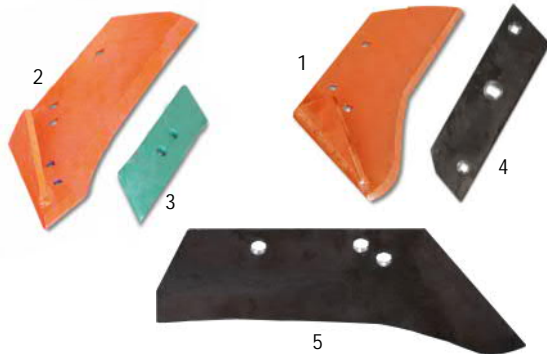

Εικ.	Κωδ. Είδους	Περιγραφή	A	B	C	Τιμή €
1	10002707	ΥΝΙ 10" + ΤΑΚΟΥΝΙ	54,2	69	121,2	22,16
5	10003291	ΥΝΙ 12"-14" ΔΕΞΙ + ΤΑΚΟΥΝΙ				25,41
5	10003367	ΥΝΙ 12"-14" ΔΕΞΙ + ΤΑΚΟΥΝΙ ΒΑΡΕΟΥ				30,13
5	10003292	ΥΝΙ 12"-14" ΑΡΙΣΤΕΡΟ + ΤΑΚΟΥΝΙ				25,41
5	10003361	ΥΝΙ 12"-14" ΑΡΙΣΤ. + ΤΑΚΟΥΝΙ ΒΑΡΕΟΥ				30,13
2	10002652	ΥΝΙ 12"-14" ΔΕΞΙ ΓΙΑ ΠΡΟΨΝΙ (ΤΥΠΟΥ KVR)	40,8	46,3	152,5	25,64
2	10002860	ΥΝΙ 12"-14" ΑΡΙΣΤ. ΓΙΑ ΠΡΟΨΝΙ (ΤΥΠΟΥ KVR)	40,8	46,3	152,5	25,64
2	10003277	ΥΝΙ 12"-14" ΔΕΞΙ ΓΙΑ ΠΡΟΨΝΙ (ΤΥΠΟΥ KVR) ΒΑΡΕΟΥ				30,62
2	10003290	ΥΝΙ 12"-14" ΑΡΙΣΤ. ΓΙΑ ΠΡΟΨΝΙ (ΤΥΠΟΥ KVR) ΒΑΡΕΟΥ				30,62
3	10002483	ΠΡΟΨΝΙ ΔΕΞΙ (ΤΥΠΟΥ KVR)				4,19
3	10002484	ΠΡΟΨΝΙ ΑΡΙΣΤΕΡΟ (ΤΥΠΟΥ KVR)				4,19
4	10003158	ΩΛΚΗΘΡΟ ΔΕΞΙ (ΜΙΚΡΟ)				19,07
4	10003159	ΩΛΚΗΘΡΟ ΑΡΙΣΤΕΡΟ (ΜΙΚΡΟ)				19,07