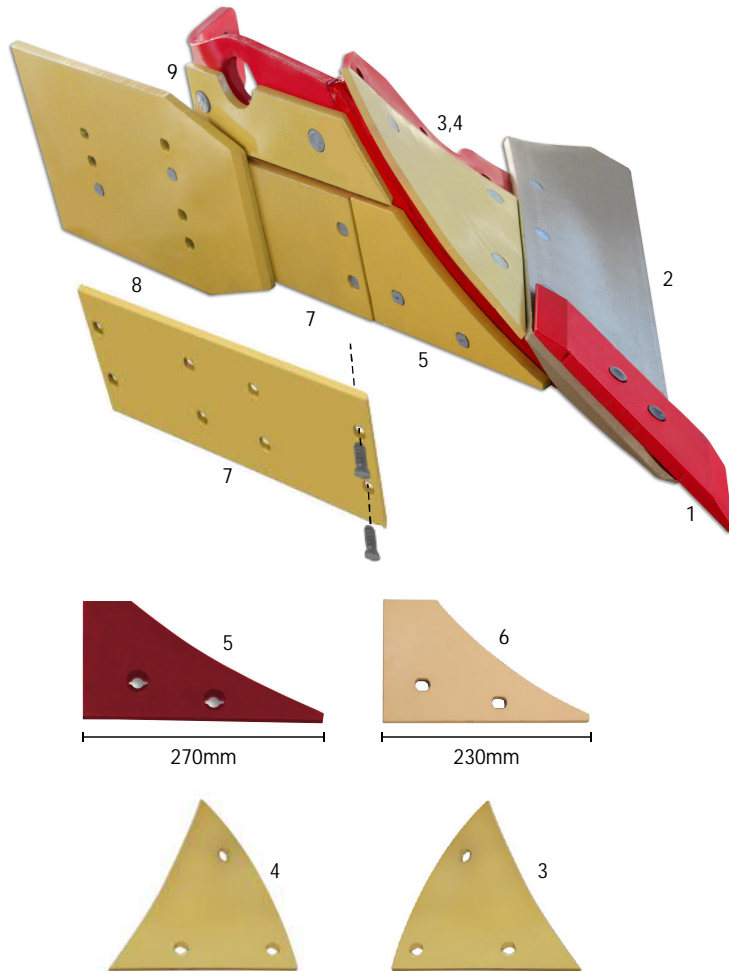

Εικ.	Κωδ. Είδους	Περιγραφή	Πάχος	Κωδικός	Τιμή €
1	10003274	ΠΡΟΪΝΙ ΔΕΞΙ (ΒΙΔΑ KVR14X40)			10,45
1	10003302	ΠΡΟΪΝΙ ΑΡΙΣΤΕΡΟ (ΒΙΔΑ KVR14X40)			10,45
2	10003712	ΥΝΙ ΔΕΞΙ BS (ΒΙΔΑ KVR14X40)		93079122X	40,86
2	10003713	ΥΝΙ ΑΡΙΣΤΕΡΟ BS (ΒΙΔΑ KVR14X40)		930791221	40,86
3	10003700	ΠΡΟΦΤΕΡΟ ΔΕΞΙΟ	10mm	930760350	17,28
4	10003701	ΠΡΟΦΤΕΡΟ ΑΡΙΣΤΕΡΟ	10mm	930770350	17,28
5	10003333	ΩΛΚΗΘΡΟ ΜΠΡΟΣΤΑ ΔΕΞΙΟ	36W/41W/46W	930700050	13,36
5	10003334	ΩΛΚΗΘΡΟ ΜΠΡΟΣΤΑ ΑΡΙΣΤ.	36W/41W/46W	930710050	13,36
6	10003697	ΩΛΚΗΘΡΟ ΜΠΡΟΣΤΑ ΔΕΞΙΟ	45M	930800050	11,49
6	10003696	ΩΛΚΗΘΡΟ ΜΠΡΟΣΤΑ ΑΡΙΣΤΕΡΟ	45M	930790050	11,49
7	10003332	ΩΛΚΗΘΡΟ ΠΙΣΩ ΔΕΞΙ/ΑΡΙΣΤ.	36W/41W/45-6W	929100101	18,48
8	10003695	ΠΡΟΣΤΑΤΕΥΤΙΚΟ ΩΛΚΗΘΡΟΥ ΔΕΞΙ/ΑΡΙΣΤΕΡΟ		929100210	37,00
9	10003714	ΠΡΟΣΤΑΤΕΥΤΙΚΟ ΒΙΔΑΣ-ΡΥΘΜΙΣΤΗ			9,90