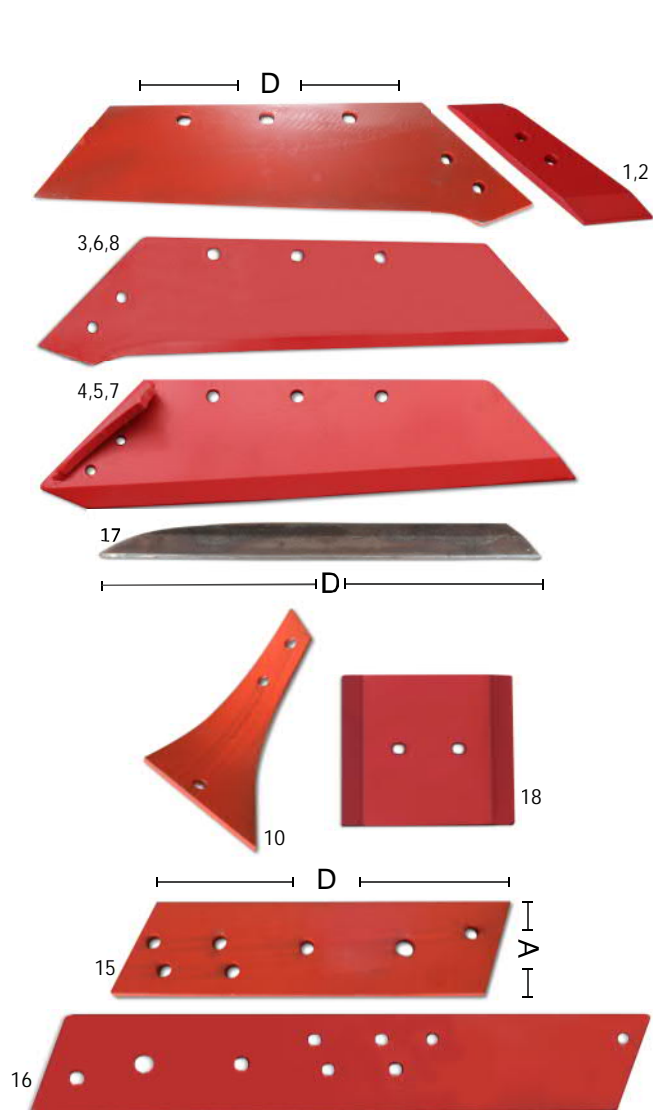

Εικ.	Κωδ. Είδους	Περιγραφή	Πάχος	Κωδικός	Τιμή €
1	10003089	ΠΡΟΪΝΙ ΔΕΞΙ	12,5mm	WU801101	5,72
2	10003098	ΠΡΟΪΝΙ ΑΡΙΣΤΕΡΟ	12,5mm	WU801102	5,72
3	10002721	ΥΝΙ ΔΕΞΙ BS	D 390mm	13mm WSM40	28,52
4	10003267	ΥΝΙ ΔΕΞΙ BS ΒΑΡΕΟΥ (ΜΕ ΤΑΚΟΥΝΙ)	D 390mm	13mm WSM40	30,93
5	10002735	ΥΝΙ ΑΡΙΣΤΕΡΟ BS	D 390mm	13mm WSM40	28,52
4	10003722	ΥΝΙ ΑΡΙΣΤ. BS ΒΑΡΕΟΥ (ΜΕ ΤΑΚΟΥΝΙ)	D 390mm	13mm WSM40	30,93
6	10002641	ΥΝΙ ΔΕΞΙ BS	D 420mm	13mm WSM43	32,90
7	10003104	ΥΝΙ ΔΕΞΙ BS ΒΑΡΕΟΥ (ΜΕ ΤΑΚΟΥΝΙ)	D 420mm	13mm WSM43	38,79
8	10002734	ΥΝΙ ΑΡΙΣΤΕΡΟ BS	D 420mm	13mm WSM43	32,90
9	10003718	ΥΝΙ ΑΡΙΣΤ. BS ΒΑΡΕΟΥ (ΜΕ ΤΑΚΟΥΝΙ)	D 420mm	13mm WSM43	38,79
10	10002839	ΠΡΟΦΤΕΡΟ ΔΕΞΙ		W800501B	16,80
11	10002985	ΩΛΚΗΘΡΟ ΜΠΡΟΣΤΑ ΔΕΞΙ (N/M)		813003	15,15
12	10002986	ΩΛΚΗΘΡΟ ΜΠΡΟΣΤΑ ΑΡΙΣΤΕΡΟ (N/M)		814003	15,15
13	10003168	ΩΛΚΗΘΡΟ ΜΙΚΡΟ ΠΙΣΩ R/L (N/M)		703003	12,20
14	10002984	ΩΛΚΗΘΡΟ ΜΕΓΑΛΟ ΠΙΣΩ R/L (N/M)		703002	19,80
15	10002882	ΩΛΚΗΘΡΟ ΜΙΚΡΟ ΔΕΞΙ	D 385mm / A 120mm	803401	26,20
15	10002883	ΩΛΚΗΘΡΟ ΜΙΚΡΟ ΑΡΙΣΤΕΡΟ	D 385mm / A 120mm	803501	26,20
15	10002878	ΩΛΚΗΘΡΟ ΜΙΚΡΟ ΔΕΞΙ	D 380mm / A 100mm	8903401	21,70
15	10002880	ΩΛΚΗΘΡΟ ΜΙΚΡΟ ΑΡΙΣΤΕΡΟ	D 380mm / A 100mm	8903501	21,70
16	10002879	ΩΛΚΗΘΡΟ ΜΕΓΑΛΟ ΔΕΞΙ	D 610mm / A 100mm	8903601	29,70
16	10002881	ΩΛΚΗΘΡΟ ΜΕΓΑΛΟ ΑΡΙΣΤΕΡΟ	D 610mm / A 100mm	8903701	29,70
17	10003102	ΜΥΤΑΡΙ ΔΕΞΙ	D 505mm	WSM40	5,90
17	10003264	ΜΥΤΑΡΙ ΑΡΙΣΤΕΡΟ	D 505mm	WSM40	5,90
18	10003268	ΠΛΑΚΑ ΜΕΓΑΛΗ 2 ΤΡΥΠΕΣ (Π/Μ)	12mm	P5801101	13,68