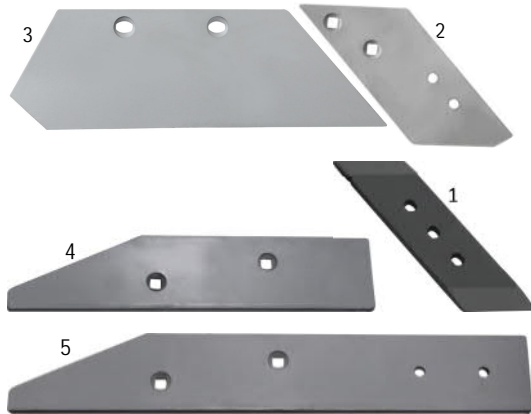

Εικ.	Κωδ. Είδους	Περιγραφή	Πάχος	Τιμή €
1	10003289	ΠΡΟΫΝΙ ΔΕΞΙ (3 ΤΡΥΠΕΣ)	13,5mm	28,11
2	10003340	ΥΝΙ ΔΙΑΙΡΟΥΜ. ΜΠΡΟΣΤΑ ΔΕΞΙ	13mm	14,94
2	10003668	ΥΝΙ ΔΙΑΙΡΟΥΜ. ΜΠΡΟΣΤΑ ΔΕΞΙ ΒΑΡΕΟΥ	20mm	19,90
3	10003341	ΥΝΙ ΔΙΑΙΡΟΥΜ. ΠΙΣΩ ΔΕΞΙ	12mm	26,75
4	10003298	ΩΛΚΗΘΡΟ ΔΕΞΙ (ΜΙΚΡΟ)		
5	10003299	ΩΛΚΗΘΡΟ ΔΕΞΙ (ΜΕΓΑΛΟ)