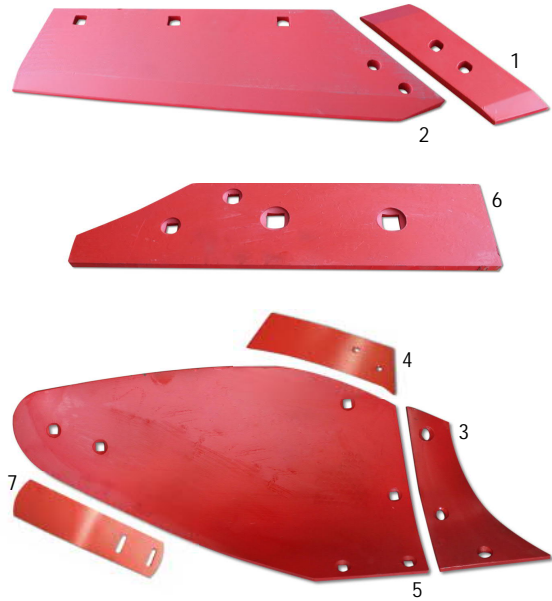

ΕΞΑΡΤΗΜΑΤΑ ΑΡΟΤΡΟΥ **KRONE**

ΕΚΔΟΣΗ
2024

Εικ.	Κωδ. Είδους	Περιγραφή	Κωδικός	A	B	C	Τιμή €
1	10002938	ΠΡΟΪΝΙ ΔΕΞΙ					6,22
1	10002939	ΠΡΟΪΝΙ ΑΡΙΣΤΕΡΟ					6,22
2	10002931	ΥΝΙ 14" ΔΕΞΙΟ	9288000	135	20,5	120	27,64
2	10002933	ΥΝΙ 14" ΑΡΙΣΤΕΡΟ	9289000	135	20,5	120	27,64
	10002936	ΥΝΙ 18" ΔΕΞΙΟ		135	20,5	120	23,10
	10002937	ΥΝΙ 18" ΑΡΙΣΤΕΡΟ		135	20,5	120	23,10
6	10003015	ΩΛΚΗΘΟΡΟ ΔΕΞΙΟ (ΜΙΚΡΟ)					25,88
	10003012	ΩΛΚΗΘΟΡΟ ΔΕΞΙΟ (ΜΕΓΑΛΟ)					29,36
6	10003014	ΩΛΚΗΘΟΡΟ ΑΡΙΣΤΕΡΟ (ΜΙΚΡΟ)					25,88
	10003013	ΩΛΚΗΘΟΡΟ ΑΡΙΣΤΕΡΟ (ΜΕΓΑΛΟ)					29,36
3	10002930	ΠΡΟΦΤΕΡΟ ΔΕΞΙΟ	9294050				17,66
3	10002932	ΠΡΟΦΤΕΡΟ ΑΡΙΣΤΕΡΟ	9294250				17,66
4	10002928	ΠΑΡΑΦΤΕΡΟ ΔΕΞΙΟ	63/73	Πάχος: 8mm			23,14
4	10002929	ΠΑΡΑΦΤΕΡΟ ΔΕΞΙΟ	63/73	Πάχος: 8mm			23,14
5	10002934	ΦΤΕΡΟ ΔΕΞΙ	9292060				96,11
5	10002935	ΦΤΕΡΟ ΑΡΙΣΤΕΡΟ	9293060				96,11
7	10003017	ΠΡΟΕΚΤΑΣΗ ΦΤΕΡΟΥ ΔΕΞΙΑ	53387				11,59
7	10003018	ΠΡΟΕΚΤΑΣΗ ΦΤΕΡΟΥ ΑΡΙΣΤΕΡΗ	63388				13,47