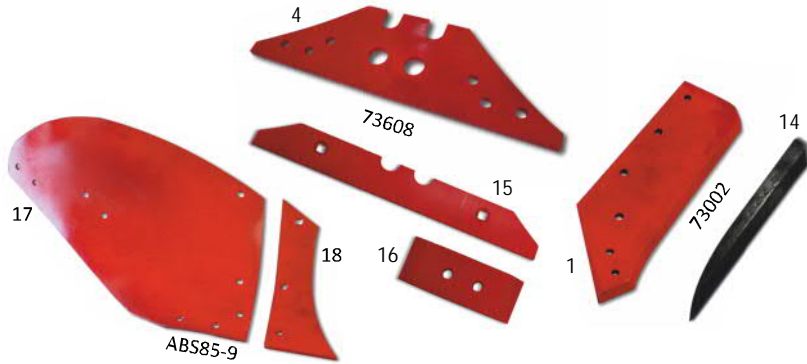

Εικ.	Κωδ.Είδους	Περιγραφή	Πάχος	Κωδικός	Τιμή €
17	10002687	ΦΤΕΡΟ ΤΡΥΠΗΜΕΝΟ ΔΕΞΙ ΑΒ85-9 Π/Μ		73224	85,80
18	10002802	ΠΡΟΦΤΕΡΟ ΔΕΞΙ Νο19	10mm	73230	15,00
	10002832	ΠΡΟΦΤΕΡΟ ΑΡΙΣΤΕΡΟ Νο19	10mm	73231	15,00
9	10002801	ΠΑΡΑΦΤΕΡΟ ΔΕΞΙ	10mm	63/73300	24,75
	10002859	ΠΑΡΑΦΤΕΡΟ ΑΡΙΣΤΕΡΟ	10mm	63/73301	24,75
13	10003017	ΠΡΟΕΚΤΑΣΗ ΦΤΕΡΟΥ ΔΕΞΙΑ		53387	11,59
13	10003018	ΠΡΟΕΚΤΑΣΗ ΦΤΕΡΟΥ ΑΡΙΣΤΕΡΑ		63388	13,47
14	10003193	ΜΥΤΑΡΙ ΔΕΞΙ ΓΙΑ ΥΝΙ 73002			6,28
14	10003212	ΜΥΤΑΡΙ ΑΡΙΣΤΕΡΟ ΓΙΑ ΥΝΙ 73003			6,28
15	10003145	ΠΡΟΣΤΑΤΕΥΤΙΚΟ ΩΛΚΗΘΡΟΥ		73608	17,29
16	10003144	ΠΛΑΚΑΚΙ ΩΛΚΗΘΡΟΥ		63600	7,28