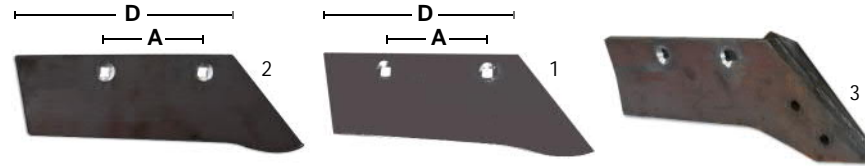

Εικ.	Κωδ. Είδους	Περιγραφή	A	B	D	Πάχος	Τιμή €
1	10002678	ΥΝΙ ΠΟΛΥΪΝΟΥ ΦΚ ΧΩΡΙΣ ΤΑΚΟΥΝΙ	110	19	213	10mm	8,62
2	10003610	ΥΝΙ ΠΟΛΥΪΝΟΥ ΦΚ ΜΕΓΑΛΟ ΧΩΡΙΣ ΤΑΚΟΥΝΙ	110	19	243		9,81
3	10003271	ΥΝΙ ΑΡΟΤΡΟΥ 8" ΠΗΓΑΣΟΣ (ΠΟΓΙΑΡΙΔΗΣ-ΚΥΡΙΑΖΟΠ.) ΓΙΑ ΠΡΟΪΝΙ				12mm	18,04
4	10002684	ΣΤΡΩΣΗ ΠΟΛΥΪΝΟΥ ΦΚ					7,20
5	10003022	ΣΤΡΩΣΗ ΠΟΛΥΪΝΟΥ ΠΗΓΑΣΟΣ (ΠΟΓΙΑΡΙΔΗΣ-ΚΥΡΙΑΖΟΠ.) Π/Μ				12mm	7,50
6	10003252	ΣΤΡΩΣΗ ΠΟΛΥΪΝΟΥ ΠΗΓΑΣΟΣ (ΠΟΓΙΑΡΙΔΗΣ-ΚΥΡΙΑΖΟΠ.) Ν/Μ				12mm	7,93
7	10002646	ΦΤΕΡΟ ΤΡΥΠΗΜΕΝΟ ΦΚ (ΜΙΚΡΟ) Π/Μ	110	417	226		15,88
	10002631	ΦΤΕΡΟ ΤΡΥΠΗΜΕΝΟ ΦΚ (ΜΕΓΑΛΟ) Ν/Μ	112	497	265		19,47
8	10002446	ΣΤΑΒΑΡΙ ΠΟΛΥΪΝΟΥ CHISEL (ΣΚΕΤΟ) 50x30x587mm					66,00