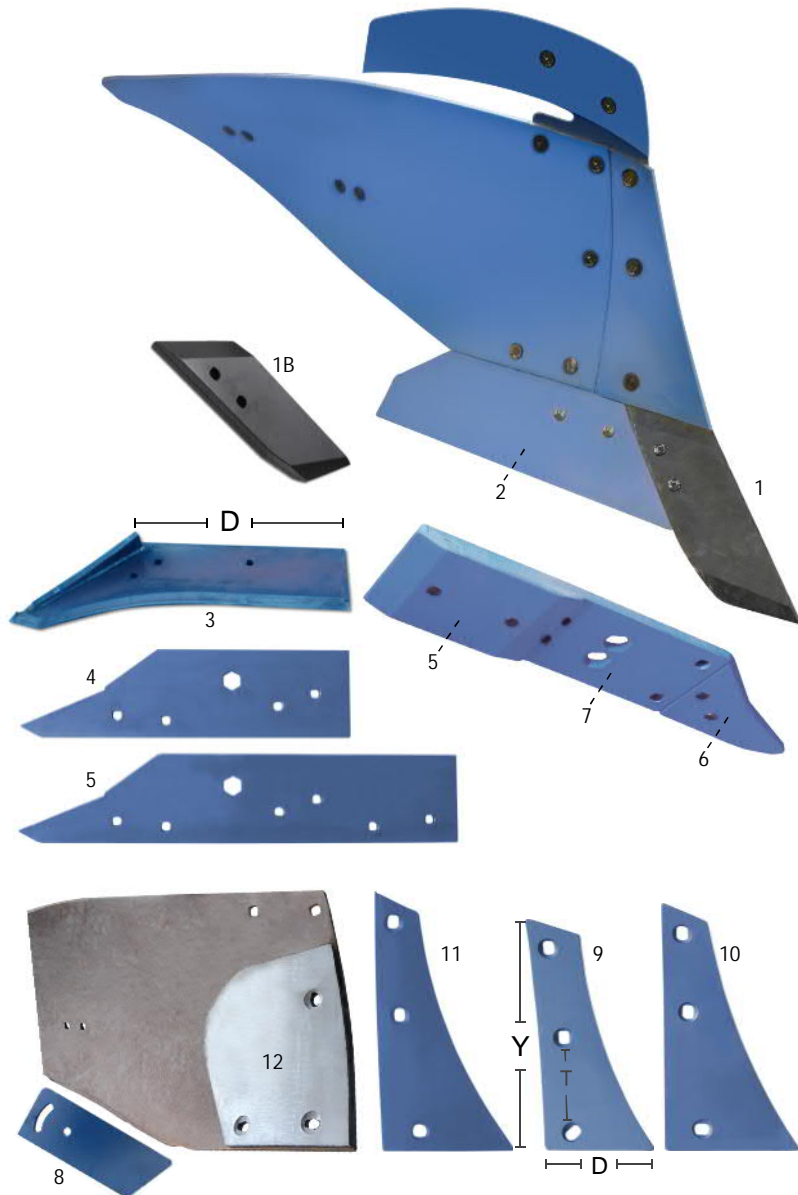

Εικ.	Κωδ. Είδους	Περιγραφή	Πάχος	Τιμή €
1	10003114	ΠΡΟΫΝΙ ΔΙΑΙΡΟΥΜ. ΔΕΞΙ CK	13,5mm	11,05
1	10003113	ΠΡΟΫΝΙ ΔΙΑΙΡΟΥΜ. ΑΡΙΣΤΕΡΟ CK	13,5mm	11,05
	10002639	ΠΡΟΫΝΙ ΔΙΑΙΡΟΥΜ. ΔΕΞΙ ΒΑΡΕΟΥ BS (BORON)	18mm	19,00
1B	10002846	ΠΡΟΫΝΙ ΔΙΑΙΡΟΥΜ. ΔΕΞΙ ΒΑΡΕΟΥ CK	23mm	19,35
2	10002964	ΥΝΙ REK ΔΙΑΙΡΟΥΜ. ΔΕΞΙ D 234mm K 360mm	10mm	15,34
2	10002638	ΥΝΙ REK ΔΙΑΙΡΟΥΜ. ΔΕΞΙ D 325mm K 460mm	10mm	16,96
2	10002736	ΥΝΙ REK ΔΙΑΙΡΟΥΜ. ΑΡΙΣΤΕΡΟ D 325mm K 460mm	10mm	16,96
2	10002637	ΥΝΙ REK ΔΙΑΙΡΟΥΜ. ΔΕΞΙ D 405mm K 540mm	10mm	18,31
2	10003327	ΥΝΙ REK ΔΙΑΙΡΟΥΜ. ΔΕΞΙ (ΒΑΡΕΟΥ) D 405mm K 540mm	13,5mm	23,21
2	10002715	ΥΝΙ REK ΔΙΑΙΡΟΥΜ. ΑΡΙΣΤ. (2 ΤΡΥΠΕΣ) D 405mm K 540mm	10mm	18,31
3	10002729	ΥΝΙ 12" ΜΕ ΤΑΚΟΥΝΙ (3 ΤΡΥΠΕΣ) D 350mm		22,10
3	10002465	ΥΝΙ 14" ΜΕ ΤΑΚΟΥΝΙ (3 ΤΡΥΠΕΣ) D 370mm		23,56
3	10003468	ΥΝΙ 15" ΔΕΞΙ ΜΕ ΤΑΚΟΥΝΙ (3 ΤΡΥΠΕΣ) D 400mm		26,37
3	10003469	ΥΝΙ 15" ΑΡΙΣΤ. ΜΕ ΤΑΚΟΥΝΙ (3 ΤΡΥΠΕΣ) D 400mm		26,37
3	10002730	ΥΝΙ 16" ΜΕ ΤΑΚΟΥΝΙ (3 ΤΡΥΠΕΣ) D 435mm		26,64
4	10002467	ΣΤΡΩΣΗ ΥBS14-251BA ΜΙΚΡΗ ΔΕΞΙΑ 4ΤΡ+6ΓΩΝ.		17,50
4	10002731	ΣΤΡΩΣΗ ΥBS14-251BA ΜΙΚΡΗ ΑΡΙΣΤΕΡΗ 4ΤΡ+6ΓΩΝ.		17,50
5	10002512	ΣΤΡΩΣΗ ΥBS14-251BA ΜΕΓΑΛΗ ΔΕΞΙΑ 6ΤΡ+6ΓΩΝ.		24,00
5	10002732	ΣΤΡΩΣΗ ΥBS14-251BA ΜΕΓΑΛΗ ΑΡΙΣΤΕΡΗ 6ΤΡ+6ΓΩΝ.		24,00
6	10003037	ΩΛΚΗΘΡΟ ΔΙΑΙΡΟΥΜ. ΔΕΞΙ ΜΠΡΟΣΤΑ (N/M)	12mm	6,95
6	10003038	ΩΛΚΗΘΡΟ ΔΙΑΙΡΟΥΜ. ΑΡΙΣΤΕΡΟ ΜΠΡΟΣΤΑ (N/M)	12mm	6,95
7	10003039	ΩΛΚΗΘΡΟ ΔΙΑΙΡΟΥΜ. ΜΑΚΡΥ ΠΙΣΩ R-L (N/M)	12mm	23,50
5	10002634	ΠΛΑΚΑ ΩΛΚΗΘΡΟΥ		10,60
8	10003042	ΠΡΟΕΚΤΑΣΗ ΦΤΕΡΟΥ ΔΕΞΙΑ		5,36
9	10003035	ΠΡΟΦΤΕΡΟ 14"-16" ΔΕΞΙ D 140 Y 300 T 125		14,00
9	10003036	ΠΡΟΦΤΕΡΟ 14"-16" ΑΡΙΣΤΕΡΟ D 140 Y 300 T 125		14,00
10	10003041	ΠΡΟΦΤΕΡΟ 16"-18" ΔΕΞΙ D 175 Y 328 T 156		15,00
11	10003132	ΠΡΟΦΤΕΡΟ 16"-18" ΔΕΞΙ (N/M) 26ΚΒΕ1 D 171 Y 341 T 157		15,10
11	10003140	ΠΡΟΦΤΕΡΟ 16"-18" ΑΡΙΣΤΕΡΟ (N/M) 26ΚΒΕ1 D 171 Y 341 T 157		15,10
12	10003606	ΗΜΙΦΤΕΡΟ ΤΡΥΠΗΜΕΝΟ ΓΙΑ ΦΤΕΡΟ K088 BS (BORON)		13,99
12	10003607	ΗΜΙΦΤΕΡΟ ΑΤΡΥΠΗΤΟ ΓΙΑ ΦΤΕΡΟ K088		11,08

ΟΛΑ ΤΑ ΑΝΤ/ΚΑ ΕΙΝΑΙ ΒΑΜΜΕΝΑ ΣΤΟ ΧΡΩΜΑ ΤΟΥ ΚΑΤΑΣΚΕΥΑΣΤΗ Ή ΣΕ ΚΟΚΚΙΝΟ ΧΡΩΜΑ