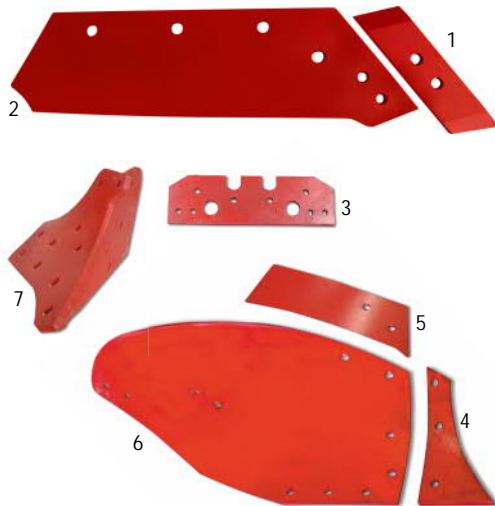

Εικ.	Κωδ. Είδους	Περιγραφή	Πάχος	Κωδικός	Τιμή €
1	10002483	ΠΡΟΫΝΙ ΔΕΞΙ	12,5mm		4,19
	10002484	ΠΡΟΫΝΙ ΑΡΙΣΤΕΡΟ	12,5mm		4,19
2	10002888	ΥΝΙ ΔΕΞΙ ΧΩΡΙΣ ΤΑΚΟΥΝΙ Ν/Τ	13mm		29,56
3	10002778	ΩΛΚΗΘΡΟ (ΜΙΚΡΟ)		640000ΧΧ	22,80
	10002777	ΩΛΚΗΘΡΟ (ΜΕΓΑΛΟ)		64000045	28,86
4	10002775	ΠΡΟΦΤΕΡΟ ΔΕΞΙ		C18490CAV/230	15,00
	10003227	ΠΡΟΦΤΕΡΟ ΑΡΙΣΤΕΡΟ	10mm	C18491CAV/231	15,00
5	10002801	ΠΑΡΑΦΤΕΡΟ ΔΕΞΙ	10mm		24,75
	10002859	ΠΑΡΑΦΤΕΡΟ ΑΡΙΣΤΕΡΟ	10mm		24,75
6	10002776	ΦΤΕΡΟ ΔΕΞΙ		18340CAV/290	105,30
	10003226	ΦΤΕΡΟ ΑΡΙΣΤΕΡΟ		18341CAV/291	105,30
7	10002779	ΜΑΝΑ ΔΕΞΙΑ		640000ΧΧ	110,00

ΟΛΑ ΤΑ ΑΝΤ/ΚΑ ΕΙΝΑΙ ΒΑΜΜΕΝΑ ΣΤΟ ΧΡΩΜΑ ΤΟΥ ΚΑΤΑΣΚΕΥΑΣΤΗ Ή ΣΕ ΚΟΚΚΙΝΟ ΧΡΩΜΑ