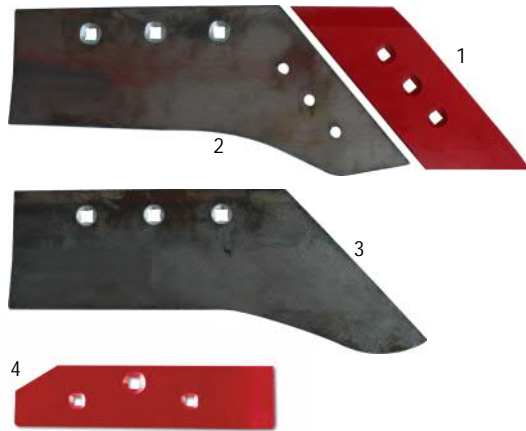

Εικ.	Κωδ. Είδους	Περιγραφή	A	B	C	Τιμή €	
1	10002419	ΠΡΟΪΝΙ 12" ΔΕΞΙ (3 ΤΡΥΠΕΣ)	Πάχος: 13mm			11,87	
	10002420	ΠΡΟΪΝΙ 12" ΑΡΙΣΤΕΡΟ (3 ΤΡΥΠΕΣ)	Πάχος: 13mm			11,87	
2	10002436	ΥΝΙ 12" ΔΕΞΙ ΓΙΑ ΠΡΟΪΝΙ (3 ΤΡΥΠΕΣ)	ΑΘΑΝΑΣΙΟΥ	80	31,2	80	22,32
	10003287	ΥΝΙ 12" ΔΕΞΙ ΓΙΑ ΠΡΟΪΝΙ (3 ΤΡΥΠΕΣ)	ΒΑΡΕΟΥ ΑΘΑΝΑΣΙΟΥ	80	31,2	80	25,67
	10002435	ΥΝΙ 12" ΑΡΙΣΤΕΡΟ ΓΙΑ ΠΡΟΪΝΙ (3 ΤΡΥΠΕΣ)	ΑΘΑΝΑΣΙΟΥ	80	31,2	80	22,32
	10003288	ΥΝΙ 12" ΑΡΙΣΤ. ΓΙΑ ΠΡΟΪΝΙ (3 ΤΡΥΠΕΣ)	ΒΑΡΕΟΥ ΑΘΑΝΑΣΙΟΥ	80	31,2	80	25,67
3	10002412	ΥΝΙ 12"-14" ΔΕΞΙ + ΤΑΚΟΥΝΙ (3 ΤΡΥΠΕΣ)	ΑΘΑΝΑΣΙΟΥ	80	31,2	80	21,86
	10003176	ΥΝΙ 12"-14" ΔΕΞΙ + ΤΑΚΟΥΝΙ (3 ΤΡΥΠΕΣ)	ΒΑΡΕΟΥ ΑΘΑΝΑΣΙΟΥ	80	31,2	80	25,30
	10002413	ΥΝΙ 12"-14" ΑΡΙΣΤΕΡΟ + ΤΑΚΟΥΝΙ (3 ΤΡΥΠΕΣ)	ΑΘΑΝΑΣΙΟΥ	80	31,2	80	21,86
	10003177	ΥΝΙ 12"-14" ΑΡΙΣΤ. + ΤΑΚΟΥΝΙ (3 ΤΡΥΠΕΣ)	ΒΑΡΕΟΥ ΑΘΑΝΑΣΙΟΥ	80	31,2	80	25,30
	10003430	ΥΝΙ 12" ΔΕΞΙ ΓΙΑ ΠΡΟΪΝΙ (3 ΤΡΥΠΕΣ)	ΒΑΡΕΟΥ	ΣΤΕΦΑΝΟΥ			25,67
	10003431	ΥΝΙ 12" ΑΡΙΣΤ. ΓΙΑ ΠΡΟΪΝΙ (3 ΤΡΥΠΕΣ)	ΒΑΡΕΟΥ	ΣΤΕΦΑΝΟΥ			25,67
	10003435	ΥΝΙ 12" ΔΕΞΙ + ΤΑΚΟΥΝΙ (3 ΤΡΥΠΕΣ)	ΒΑΡΕΟΥ	ΣΤΕΦΑΝΟΥ			25,30
	10003436	ΥΝΙ 12" ΑΡΙΣΤ. + ΤΑΚΟΥΝΙ (3 ΤΡΥΠΕΣ)	ΒΑΡΕΟΥ	ΣΤΕΦΑΝΟΥ			25,30
4	10002427	ΣΤΡΩΣΗ 12" ΔΕΞΙΑ (ΜΙΚΡΗ)				14,35	
	10002692	ΣΤΡΩΣΗ 12" ΑΡΙΣΤΕΡΗ (ΜΙΚΡΗ)				14,35	
	10002428	ΣΤΡΩΣΗ ΔΕΞΙΑ (ΜΕΓΑΛΗ)				20,36	
	10002858	ΣΤΡΩΣΗ ΑΡΙΣΤΕΡΗ (ΜΕΓΑΛΗ)				20,36