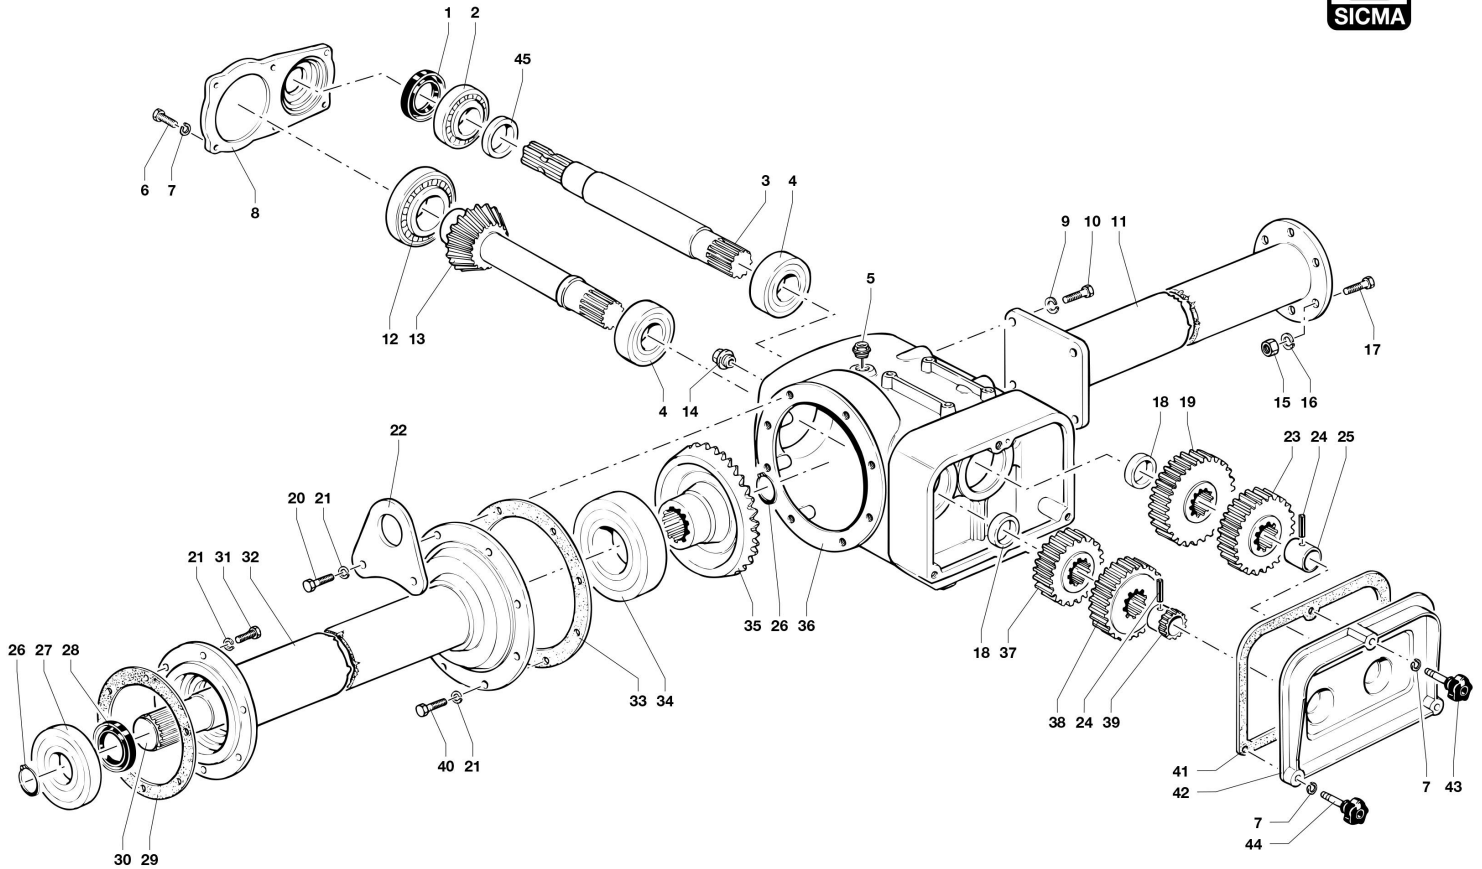

ΤΥΠΟΥ SICMA SP

TAV. 1 - RIDUTTORE "SP-ING / SP-CAT" A 4 VELOCITA'

ΚΩΔΙΚΟΣ	Νο ΣΧΕΔ.	ΚΩΔΙΚΟΣ ORIGINAL	ΠΕΡΙΓΡΑΦΗ	ΤΙΜΗ€
00006655	3	4224252	ΑΞΟΝΑΣ ΕΙΣΟΔΟΥ	128,40
00006656	13	4724251	ΠΗΝΙΟ Z14	139,10
00006657	18	4593264	ΔΑΚΤΥΛΙΔΙ	1,77
00006658	19	4224257	ΓΡΑΝΑΖΙ ΤΑΧΥΤΗΤΩΝ Z23 / 20 ΚΑΡΕ	181,12
00006659	23	4224256	ΓΡΑΝΑΖΙ ΤΑΧΥΤΗΤΩΝ Z21 / 20 ΚΑΡΕ	231,12
00006660	25	4534263	ΔΑΚΤΥΛΙΔΙ	5,32
00010521	29	4784734	ΦΛΑΝΤΖΑ ΤΥΦΛΟΥ ΚΟΥΖΙΝΕΤΟΥ	1,65
00006661	30	4214530	ΑΞΟΝΑΣ ΚΟΡΩΝΑΣ SP160	189,95
00006662	30	4214531	ΑΞΟΝΑΣ ΚΟΡΩΝΑΣ SP180	197,06
00006663	30	4214532	ΑΞΟΝΑΣ ΚΟΡΩΝΑΣ SP205	207,69
00006664	30	4214533	ΑΞΟΝΑΣ ΚΟΡΩΝΑΣ SP230	229,42
00006665	35	4724833	ΚΟΡΩΝΑ Z29 / Φ54	172,50
00006666	37	4224255	ΓΡΑΝΑΖΙ ΤΑΧΥΤΗΤΩΝ Z19 / 20 ΚΑΡΕ	222,56
00006667	38	4224254	ΓΡΑΝΑΖΙ ΤΑΧΥΤΗΤΩΝ Z17 / 20 ΚΑΡΕ	161,53
00006668	39	4534262	ΓΡΑΝΑΖΙ ΠΡΟΣΘΗΚΗ	5,32
00006669	41	4784264	ΦΛΑΝΤΖΑ ΚΑΠΑΚΙ	9,42
00006670	42	4674261	ΚΑΠΑΚΙ ΑΛΟΥΜΙΝΙΟΥ ΓΚΡΟΥΠ	109,25
00006672	44	6601035	ΠΟΜΟΛΟ 10x35	10,65