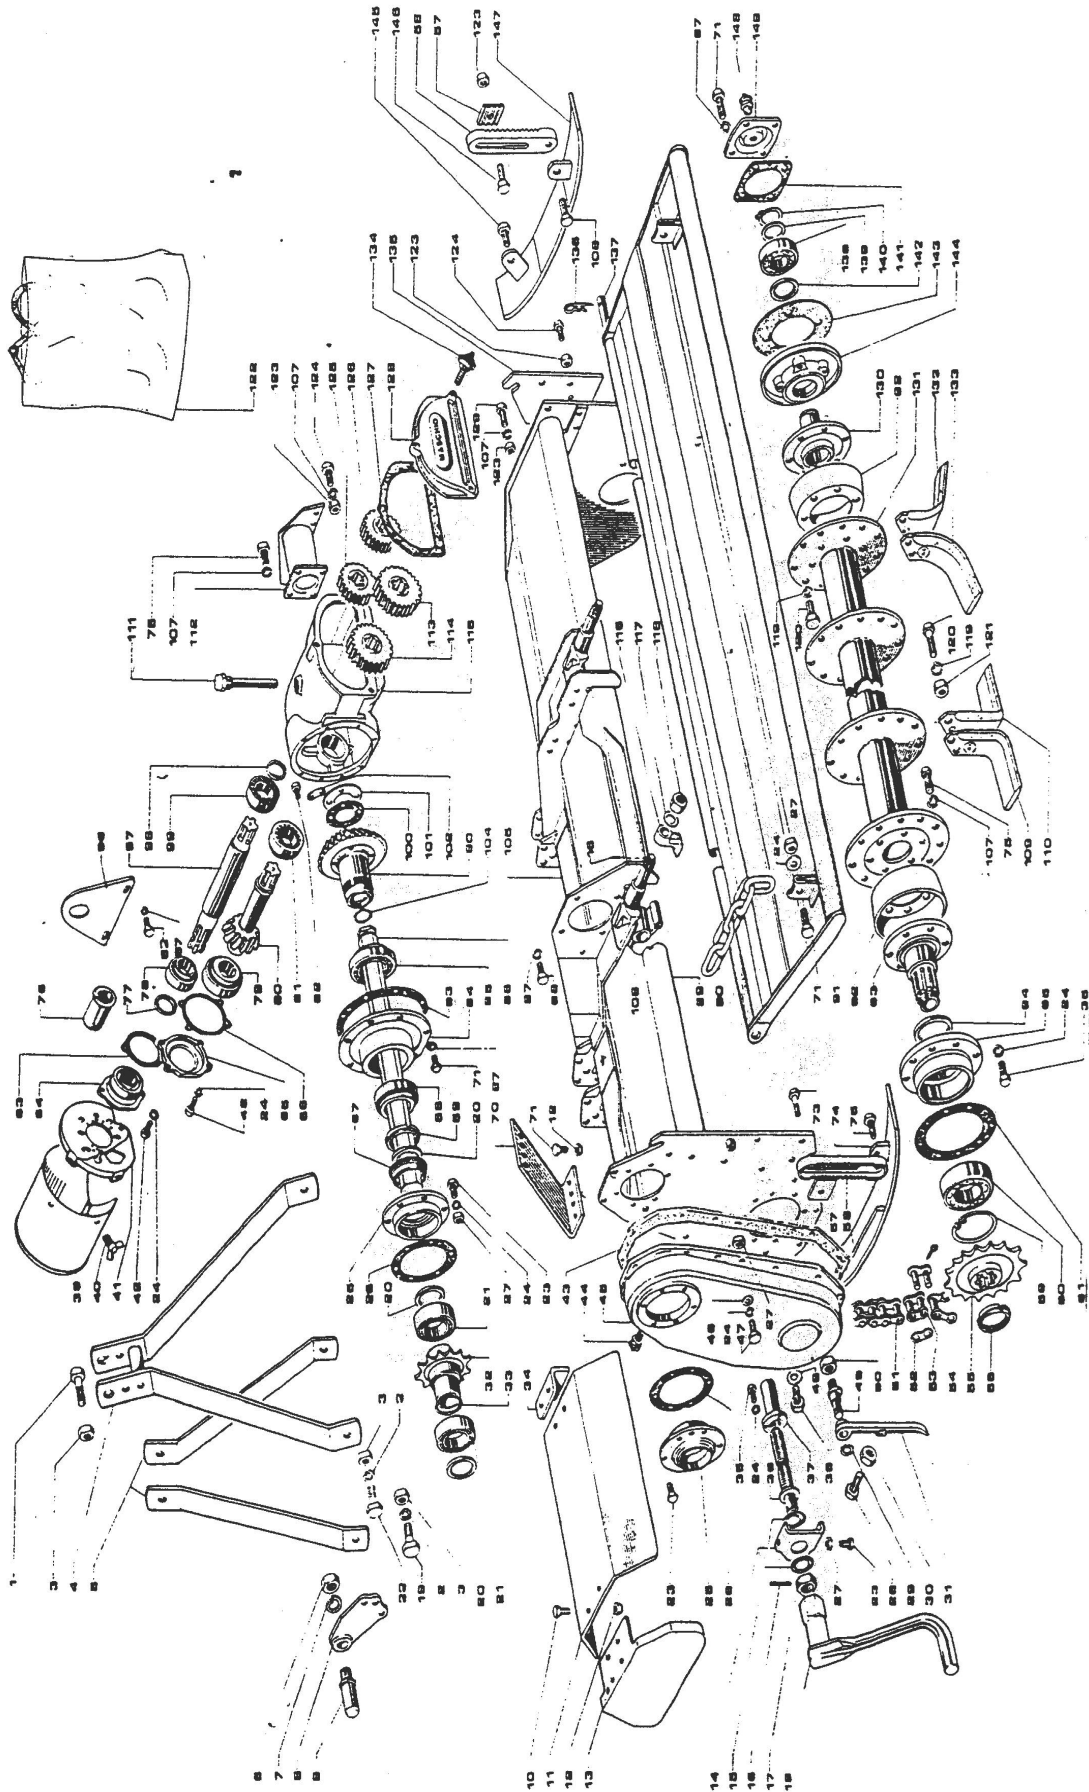

ΤΥΠΟΥ TERRANOVA TP / MASCHIO PS

ΑΝΤΑΛΛΑΚΤΙΚΑ ΦΡΕΖΑΣ ΤΥΠΟΥ TERRANOVA TP/MASCHIO PS

ΚΩΔΙΚΟΣ	№ ΣΧΕΔ.		ΠΕΡΙΓΡΑΦΗ	ΤΙΜΗ€
	09	01110555	ΠΕΙΡΟΣ ΦΡΕΖΑΣ Φ22	
00003328	20	00556177	ΤΣΙΜΟΥΧΑ 55x72x10 L110	1,50
	21	00557154	ΡΟΥΛΜΑΝ	
	25	03210301	ΚΟΥΖΙΝΕΤΟ ΛΕΚΑΝΗΣ	
00015917	31	02108305	ΤΕΝΤΩΤΗΡΑΣ ΚΑΔΕΝΑΣ	12,00
00006477	32	16100301	ΓΡΑΝΑΖΙ 6ΓΩΝΟ ΣΥΡΤΑΡ. Z12 D55mm Φ41	91,27
00010527	36	16110510/11	ΚΟΧΛΙΑΣ ΣΥΡΤΑΡΩΤΟΣ + ΠΑΞΙΜΑΔΙ	55,90
	37	16100501	ΠΑΞΙΜΑΔΙ ΚΟΧΛΙΑ	
	43		ΦΛΑΝΤΖΑ ΛΕΚΑΝΗΣ ΚΑΔΕΝΑΣ	
	44	01110319	ΤΑΠΑ ΛΕΚΑΝΗΣ	
	45	03210314	ΛΕΚΑΝΗ ΚΑΔΕΝΑΣ	
00007627	51	00558535	ΣΕΤ ΚΑΔΕΝΑ 20Α-1 ASA100 38 ΠΕΙΡ. ELITE	62,01
00005096	55	02108302	ΚΑΤΩ ΓΡΑΝΑΖΙ ΚΑΔΕΝΑΣ Z17	66,34
00004810	56	00553641	ΠΑΞΙΜΑΔΙ ΑΣΦΑΛΕΙΑΣ 45x1,5 ΔΕΞΙΟΣΤΡΟΦΟ	4,10
	57	01110532	ΤΑΚΑΚΙ ΚΛΙΜΑΚΟΣ	
	58	01110533	ΚΛΙΜΑΚΑ ΡΥΘΜΙΣΕΩΣ	
00005525	59	00555104	ΑΣΦΑΛΕΙΑ Β110	1,90
00007964	60	00557186	ΡΟΥΛΜΑΝ	16,45
	68	00557820	ΡΟΥΛΜΑΝ	
00004813	69	00553650	ΠΑΞΙΜΑΔΙ ΑΣΦΑΛΕΙΑΣ 60x2 ΔΕΞΙΟΣΤΡΟΦΟ	14,09
	74	02108522	ΠΡΟΦΥΛΑΚΤΗΡΑΣ ΛΕΚΑΝΗΣ	
00008084	77	00556101	ΤΣΙΜΟΥΧΑ 35x47x7	1,10
00008541	78	00557551	ΡΟΥΛΜΑΝ	50,54
	79	0557800	ΡΟΥΛΜΑΝ	
00007181	80	16100132-2	ΣΕΤ ΚΟΡΩΝΑ-ΠΗΝΙΟ 6ΓΩΝ. Z29/Φ46 - Z14	397,88
00005057		16100132	ΠΗΝΙΟ Z14	93,56
			ΑΞΟΝΑΣ ΠΗΝΙΟΥ	
00005580	81	00557752	ΡΟΥΛΜΑΝ	14,50
00005260	85	00557508	ΡΟΥΛΜΑΝ	17,12
	86	16110208	ΕΞΑΓΩΝΟΣ ΑΞΟΝΑΣ 60cm	
	86		ΕΞΑΓΩΝΟΣ ΑΞΟΝΑΣ 72cm	
	86		ΕΞΑΓΩΝΟΣ ΑΞΟΝΑΣ 84cm	
	86		ΕΞΑΓΩΝΟΣ ΑΞΟΝΑΣ 78cm με ΚΑΡΕ Π.Μ.	
00014473	92	01110411	ΠΙΑΤΑΚΙ ΑΚΡΑΞΟΝΙΟΥ MB Νο51 MC Νο97	18,00
00007051	93	02108425	ΑΚΡΑΞΟΝΙΟ ΚΑΡΕ	100,40
00005474	94	00556215	ΤΣΙΜΟΥΧΑ 65x85x10	1,90