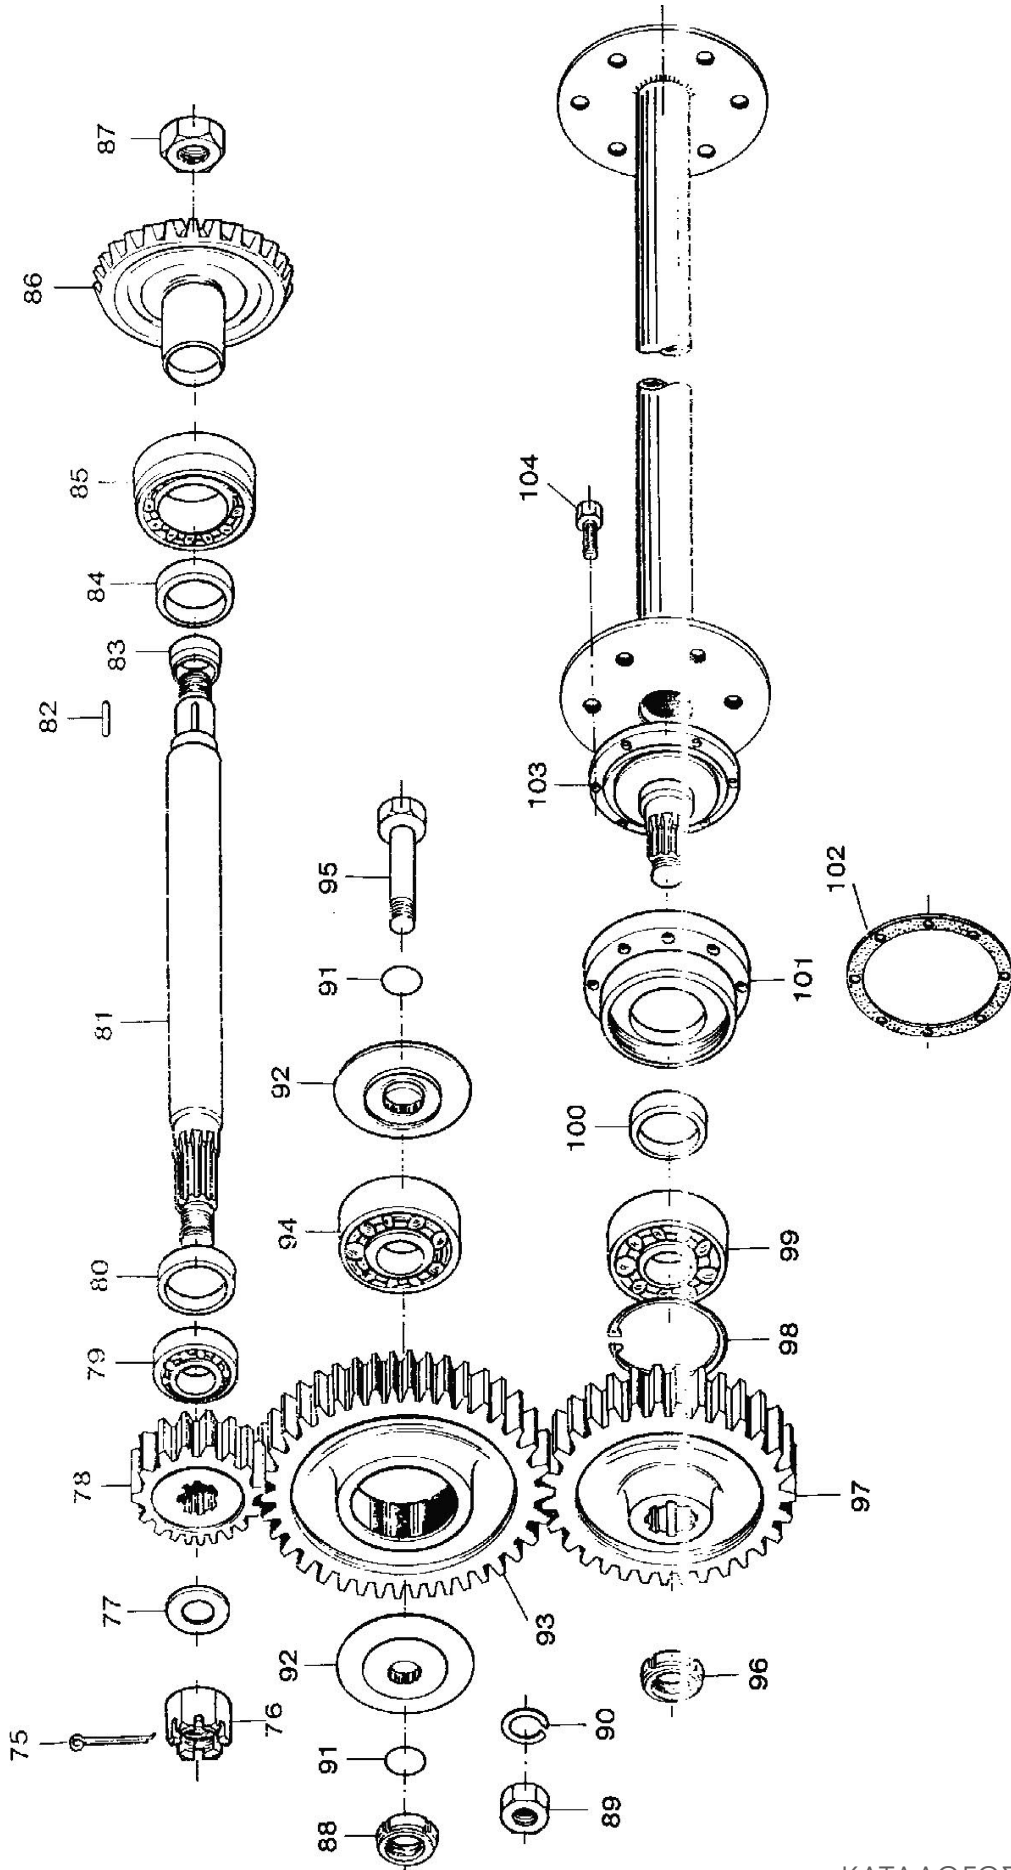

ΤΥΠΟΥ ΚΩΝΣΤΑΝΤΙΝΙΔΗ ΜΕΣΑΙΟΥ

ΤΥΠΟΥ ΚΩΝΣΤΑΝΤΙΝΙΔΗ ΜΕΣΑΙΟΥ

ΤΥΠΟΥ ΚΩΝΣΤΑΝΤΙΝΙΔΗ ΜΕΣΑΙΟΥ

ΤΥΠΟΥ ΚΩΝΣΤΑΝΤΙΝΙΔΗ ΜΕΣΑΙΟΥ

ΤΥΠΟΥ ΚΩΝΣΤΑΝΤΙΝΙΔΗ ΜΕΣΑΙΟΥ

ΣΧΕΔΙΟ 5

ΑΝΤΑΛΛΑΚΤΙΚΑ ΦΡΕΖΑΣ ΤΥΠΟΥ ΚΩΝΣΤΑΝΤΙΝΙΔΗ ΜΕΣΑΙΟΥ (ΚΜΤ)

ΚΩΔΙΚΟΣ	ΣΧΕΔΙΟ	ΑΡΙΘ. ΣΧΕΔ.	ΠΕΡΙΓΡΑΦΗ	ΤΙΜΗ€
00005041	1	1-Α	ΓΚΡΟΥΠ ΚΟΜΠΛΕ ΜΖ-1Α COMER	1.369,67
00006164	1	1-Β	ΚΕΛΥΦΟΣ ΓΚΡΟΥΠ ΜΖ-1Α COMER	275,60
00009409			ΚΑΠΑΚΙ ΓΚΡΟΥΠ ΡΤΟ ΦΡΕΖΑΣ	40,45
00009582	1	6	ΔΕΙΚΤΗΣ ΛΑΔΙΟΥ	10,97
00005508			ΔΕΙΚΤΗΣ ΛΑΔΙΟΥ	5,50
00003912	1	7	ΦΛΑΝΤΖΑ ΓΚΡΟΥΠ ΑΛΟΥΜΙΝΙΟΥ	2,70
00015793	1	8	ΚΑΠΑΚΙ ΓΚΡΟΥΠ ΑΛΟΥΜ. <i>N.M.</i> ΜΖ-1Α (ΕΥ)	38,16
00010175	1	4	ΚΑΠΑΚΙ ΓΚΡΟΥΠ ΠΗΝΙΟΥ ΦΡΕΖΑΣ (ΕΥ)	28,09
00005501	1	11	ΤΣΙΜΟΥΧΑ 35x72x10	1,61
00005331	1	12	ΑΣΦΑΛΕΙΑ Β72	0,75
00005570	1	13	ΡΟΥΛΜΑΝ	10,95
00014427	1	14	ΑΞΟΝΑΣ ΕΙΣΟΔΟΥ (ΕΥ)	63,00
00005334	1	16	ΡΟΥΛΜΑΝ	11,80
00005336	1	18	ΑΣΦΑΛΕΙΑ Α35	0,34
00004012	1	19	ΠΗΝΙΟ Ζ14 / Μ6 (ΕΥ)	90,00
00005424	1	20	ΓΡΑΝΑΖΙ ΤΑΧΥΤΗΤΩΝ Ζ17 Π.Μ. 6 ΚΑΡΕ	48,76
00005337	1	22	ΓΡΑΝΑΖΙ ΤΑΧΥΤΗΤΩΝ Ζ17 <i>N.M.</i> 6 ΚΑΡΕ COMER	44,50
00003995	1	22	ΓΡΑΝΑΖΙ ΤΑΧΥΤΗΤΩΝ Ζ18 <i>N.M.</i> 6 ΚΑΡΕ (ΕΥ)	46,00
00005425	1	23	ΓΡΑΝΑΖΙ ΤΑΧΥΤΗΤΩΝ Ζ19 Π.Μ. 6 ΚΑΡΕ	52,42
00003996	1	23	ΓΡΑΝΑΖΙ ΤΑΧΥΤΗΤΩΝ Ζ20 <i>N.M.</i> 6 ΚΑΡΕ (ΕΥ)	53,50
00005423	1	24	ΓΡΑΝΑΖΙ ΤΑΧΥΤΗΤΩΝ Ζ16 Π.Μ. 6 ΚΑΡΕ	44,35
00005343	1	24	ΓΡΑΝΑΖΙ ΤΑΧΥΤΗΤΩΝ Ζ21 <i>N.M.</i> 6 ΚΑΡΕ COMER	45,83
00005426	1	25	ΓΡΑΝΑΖΙ ΤΑΧΥΤΗΤΩΝ Ζ20 Π.Μ. 6 ΚΑΡΕ	49,37
00004815	2	31	ΠΑΞΙΜΑΔΙ ΣΧΙΣΤΟ 27x2	3,90
00004809	2	51	ΠΑΞΙΜΑΔΙ ΑΣΦΑΛΕΙΑΣ 40x1,5	3,60
00004944	2	60	ΕΞΑΓΩΝΟΣ ΑΞΟΝΑΣ ΣΥΡΤΑΡΩΤΗΣ 22 ΚΑΡΕ	86,92
00005062	2	71	ΕΞΑΓΩΝΟ ΚΟΜΠΛΕΡ	104,00
00003997	3	78	ΓΡΑΝΑΖΙ ΛΕΚΑΝΗΣ ΠΑΝΩ Ζ17 8 ΚΑΡΕ (ΕΥ)	59,00
00005321	3	79	ΡΟΥΛΜΑΝ	14,00
00004946	3	80	ΤΣΙΜΟΥΧΑ 45x60x7	1,18
00003983	3	81 Α	ΑΞΟΝΑΣ ΚΟΡΩΝΑΣ 465 ΣΦΗΝΑ+ΚΑΡΕ Φ50	64,65
00003985	3	81 Β	ΑΞΟΝΑΣ ΚΟΡΩΝΑΣ 565 ΣΦΗΝΑ+ΚΑΡΕ Φ50	68,46
00003986	3	81 Γ	ΑΞΟΝΑΣ ΚΟΡΩΝΑΣ 665 ΣΦΗΝΑ+ΚΑΡΕ Φ50	88,00
00003987	3	81 Δ	ΑΞΟΝΑΣ ΚΟΡΩΝΑΣ 765 ΣΦΗΝΑ+ΚΑΡΕ Φ50	95,40
00003988	3	81 Ε	ΑΞΟΝΑΣ ΚΟΡΩΝΑΣ 865 ΣΦΗΝΑ+ΚΑΡΕ Φ50	79,87
00003978	3	81 Ζ	ΑΞΟΝΑΣ ΚΟΡΩΝΑΣ 465 ΚΑΡΕ+ΚΑΡΕ	66,56
00015969			ΑΞΟΝΑΣ ΚΟΡΩΝΑΣ 470 / 8 ΚΑΡΕ+ 22 ΚΑΡΕ (SK-N)	93,50
00003979	3	81 Η	ΑΞΟΝΑΣ ΚΟΡΩΝΑΣ 565 ΚΑΡΕ+ΚΑΡΕ Φ50	70,99
00015970			ΑΞΟΝΑΣ ΚΟΡΩΝΑΣ 570 / 8 ΚΑΡΕ+ 22 ΚΑΡΕ (SK-N)	99,00
00003980	3	81 Θ	ΑΞΟΝΑΣ ΚΟΡΩΝΑΣ 665 ΚΑΡΕ+ΚΑΡΕ Φ50	72,45
00015971			ΑΞΟΝΑΣ ΚΟΡΩΝΑΣ 670 / 8 ΚΑΡΕ+ 22 ΚΑΡΕ (SK-N)	104,50
00015972			ΑΞΟΝΑΣ ΚΟΡΩΝΑΣ 770 / 8 ΚΑΡΕ+ 22 ΚΑΡΕ (SK-N)	110,00
10003651			ΞΥΣΤΡΑ ΡΑΟΥΛΟΥ-ΚΥΛΙΝΔΡΟΥ	3,84