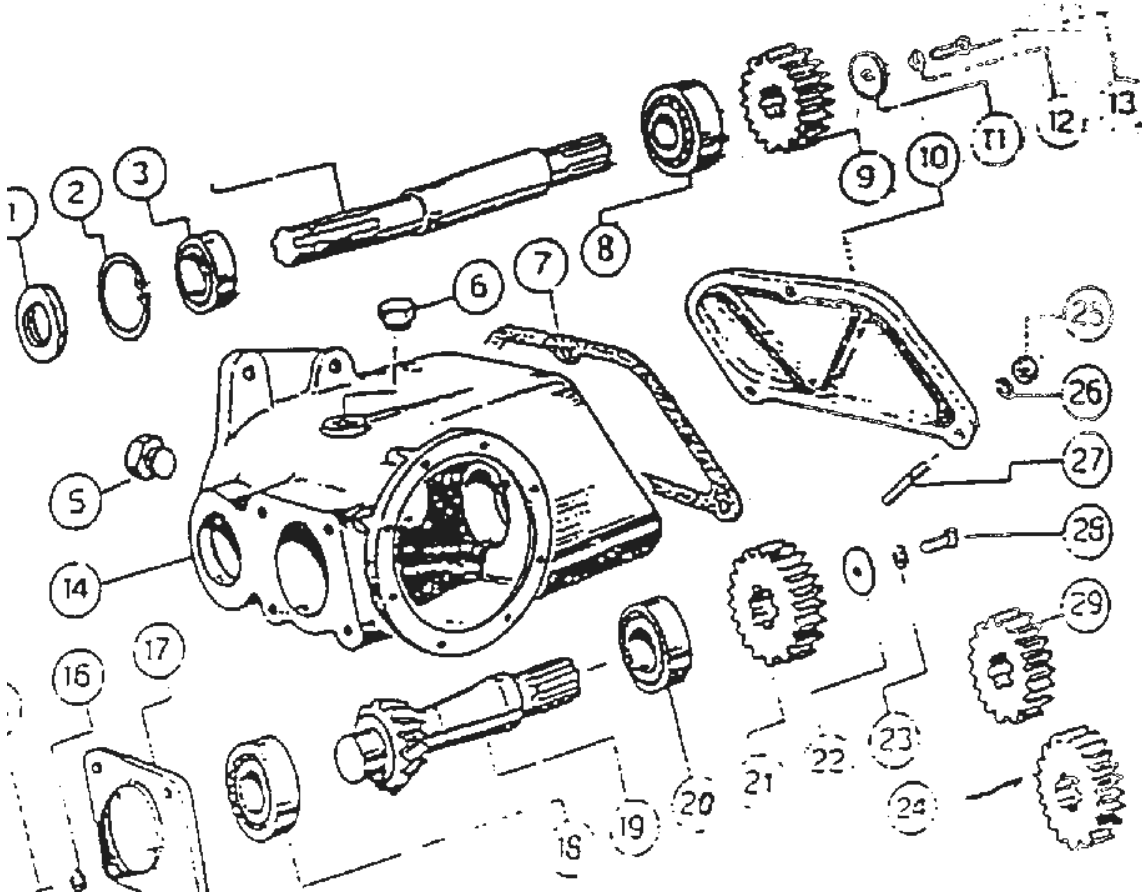

ΤΥΠΟΥ CELL1

ΣΧΕΔΙΟ 1