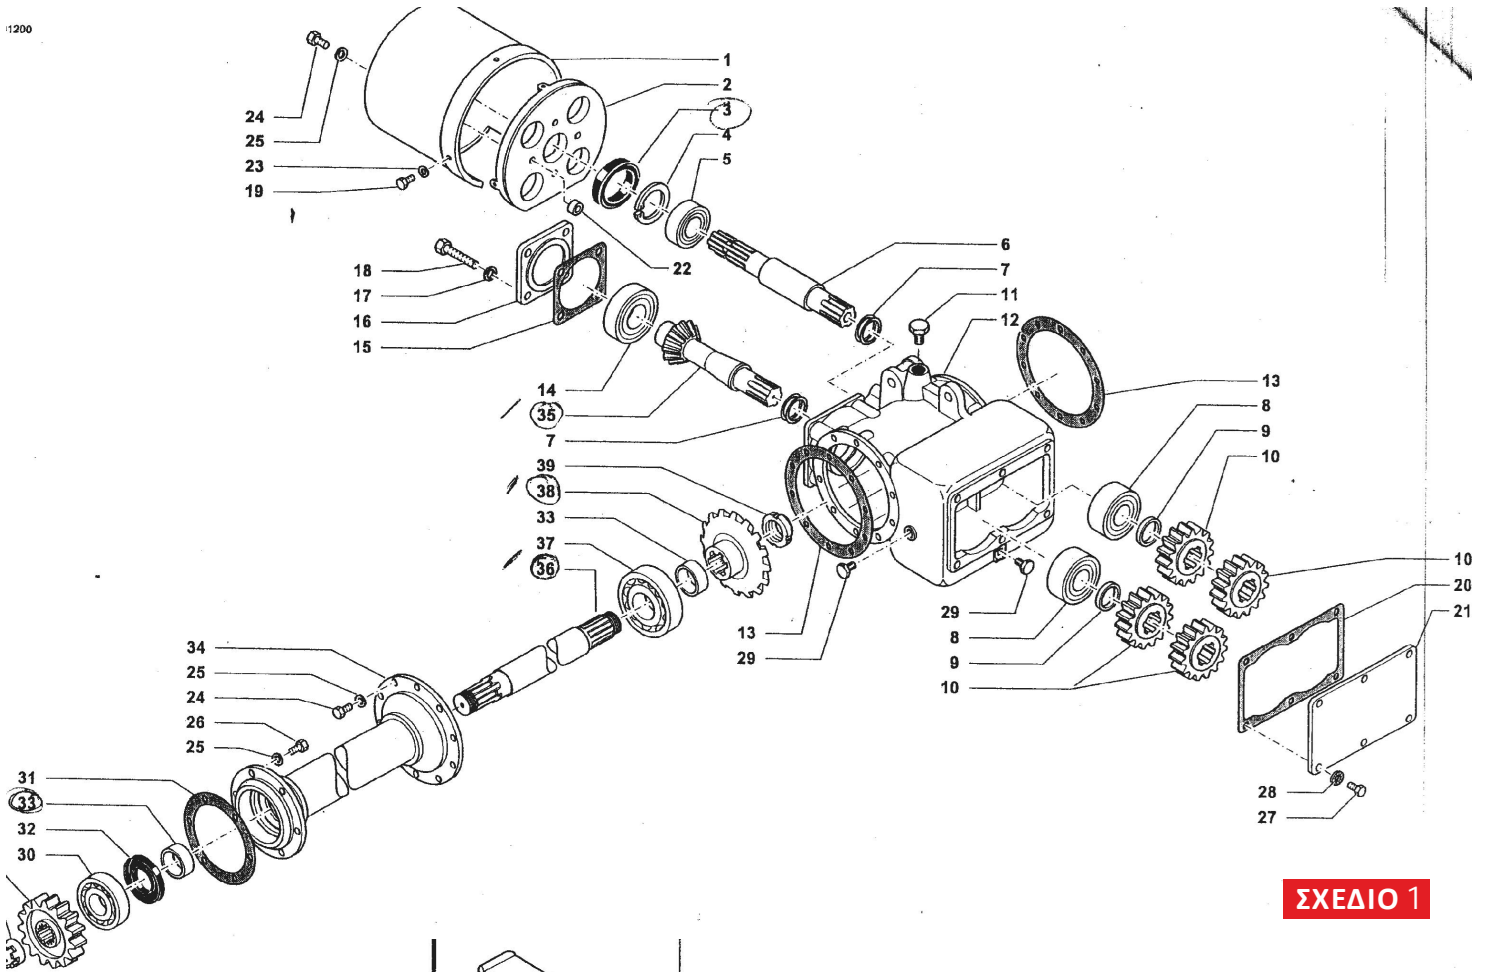

ΤΥΠΟΥ CELLI BV/BF/BFF

1200

ΣΧΕΔΙΟ 1

ΚΩΔΙΚΟΣ	Νο ΣΧΕΔ.		ΠΕΡΙΓΡΑΦΗ	ΤΙΜΗ€
	3	7028	ΤΣΙΜΟΥΧΑ	
	4	1006	ΑΣΦΑΛΕΙΑ Β	
	5	3001	ΡΟΥΛΜΑΝ	
	6	323503	ΑΞΟΝΑΣ ΡΤΟ ΕΙΣΟΔΟΥ	
	7	311514	ΡΟΔΕΛΕΣ ΑΤΣΑΛΙΝΕΣ	
	8	3023	ΡΟΥΛΜΑΝ	
	9	323520	ΔΑΚΤΥΛΙΔΙ ΑΠΟΣΤΑΤΗΣ	
00008824	10	323627	ΓΡΑΝΑΖΙ ΤΑΧΥΤΗΤΩΝ Z15 18 ΚΑΡΕ	62,12
00007185	10	323628	ΓΡΑΝΑΖΙ ΤΑΧΥΤΗΤΩΝ Z16 18 ΚΑΡΕ	50,72
00007186	10	323629	ΓΡΑΝΑΖΙ ΤΑΧΥΤΗΤΩΝ Z17 18 ΚΑΡΕ	50,72
00007187	10	323630	ΓΡΑΝΑΖΙ ΤΑΧΥΤΗΤΩΝ Z18 18 ΚΑΡΕ	54,51
00007188	10	323631	ΓΡΑΝΑΖΙ ΤΑΧΥΤΗΤΩΝ Z19 18 ΚΑΡΕ	55,79
00008823	10	323632	ΓΡΑΝΑΖΙ ΤΑΧΥΤΗΤΩΝ Z20 18 ΚΑΡΕ	76,06
	14	3022	ΡΟΥΛΜΑΝ	
	20	324516	ΦΛΑΝΤΖΑ ΓΚΡΟΥΠ	
	21	321529	ΚΑΠΑΚΙ ΓΚΡΟΥΠ	
	30	3097 S	ΡΟΥΛΜΑΝ	
	32	7042	ΤΣΙΜΟΥΧΑ	
	33	323538	ΔΑΚΤΥΛΙΔΙ	
	35	322502	ΠΗΝΙΟ	
	36	323528	ΑΞΟΝΑΣ ΚΟΡΩΝΑΣ L=380BV 135	
	36	323650	ΑΞΟΝΑΣ ΚΟΡΩΝΑΣ L=170BFF 133-160-185	
00005572	36	323651	ΑΞΟΝΑΣ ΚΟΡΩΝΑΣ 20-20ΚΑΡΕ	76,06
	36	323652	ΑΞΟΝΑΣ ΚΟΡΩΝΑΣ L= 420 BF 185-205	
	36	323653	ΑΞΟΝΑΣ ΚΟΡΩΝΑΣ L=545 BV 160	
	36	323654	ΑΞΟΝΑΣ ΚΟΡΩΝΑΣ L=670 BV 185	
	36	323655	ΑΞΟΝΑΣ ΚΟΡΩΝΑΣ L=795 BV 205	
	36	323656	ΑΞΟΝΑΣ ΚΟΡΩΝΑΣ L=920 BV 230	
	37	3028	ΡΟΥΛΜΑΝ	
	38	322503	ΚΟΡΩΝΑ	
	39	5007	ΠΑΞΙΜΑΔΙ ΚΟΡΩΝΑΣ ΑΞΟΝΑ	
00008825	40	422617	ΓΡΑΝΑΖΙ-ΑΚΡΑΞΟΝΙΟ Z18 / 24 ΚΑΡΕ (PIONEER)	150,00
	41	423713	ΠΑΞΙΜΑΔΙ ΑΞΟΝΑ	

00005351		12	ΓΡΑΝΑΖΙ ΛΕΚΑΝΗΣ ΜΕΣΑΙΟ Z38	139,10
00004001		19-A	ΓΡΑΝΑΖΙ ΛΕΚΑΝΗΣ Z30 / 22ΚΑΡΕ (Π.Μ)	85,00
00004002		19-B	ΓΡΑΝΑΖΙ ΛΕΚΑΝΗΣ Z30 / 16ΚΑΡΕ (Π.Μ.)	103,00