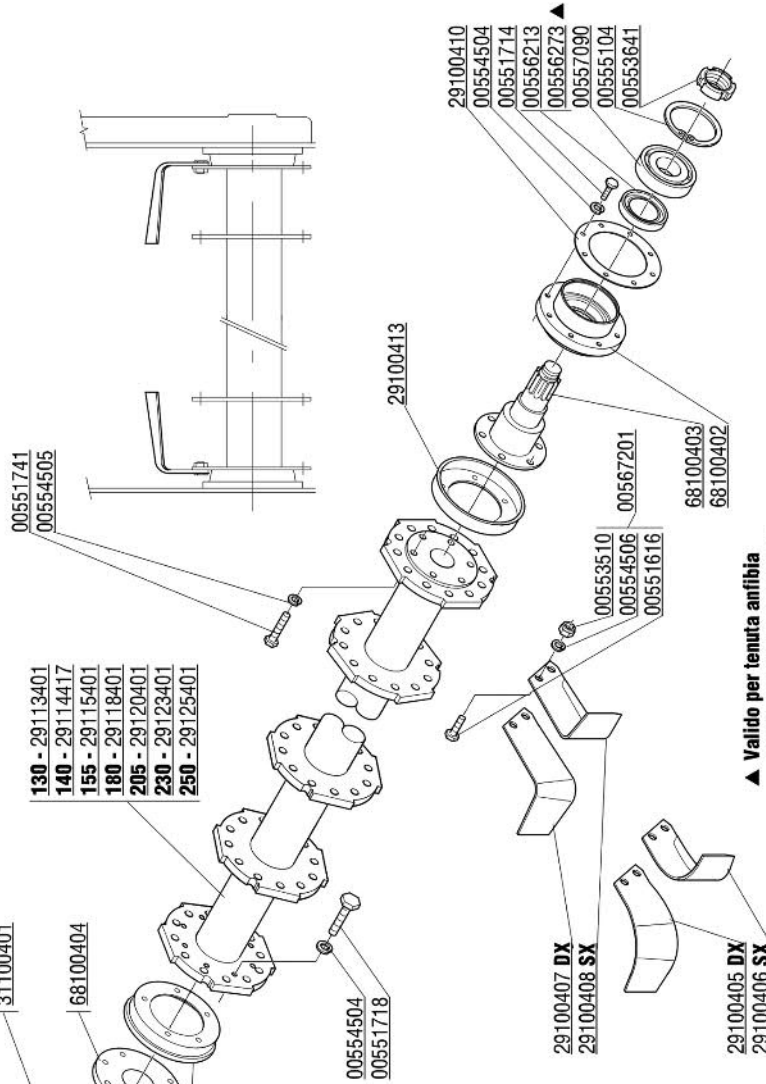

MASTER MU / ΤΥΠΟΥ MASCHIO U

Ταμ. 79/3

MASTER MU / ΤΥΠΟΥ MASCHIO U

ΤΑΒ. 79/5

MASTER MU / ΤΥΠΟΥ MASCHIO U

▲ **Valido per tenuta anfibia**
Gültig zu dichtung amphibie
Valable pour garniture amphibie
Válido por junta anfibia
Valid for water proof seal