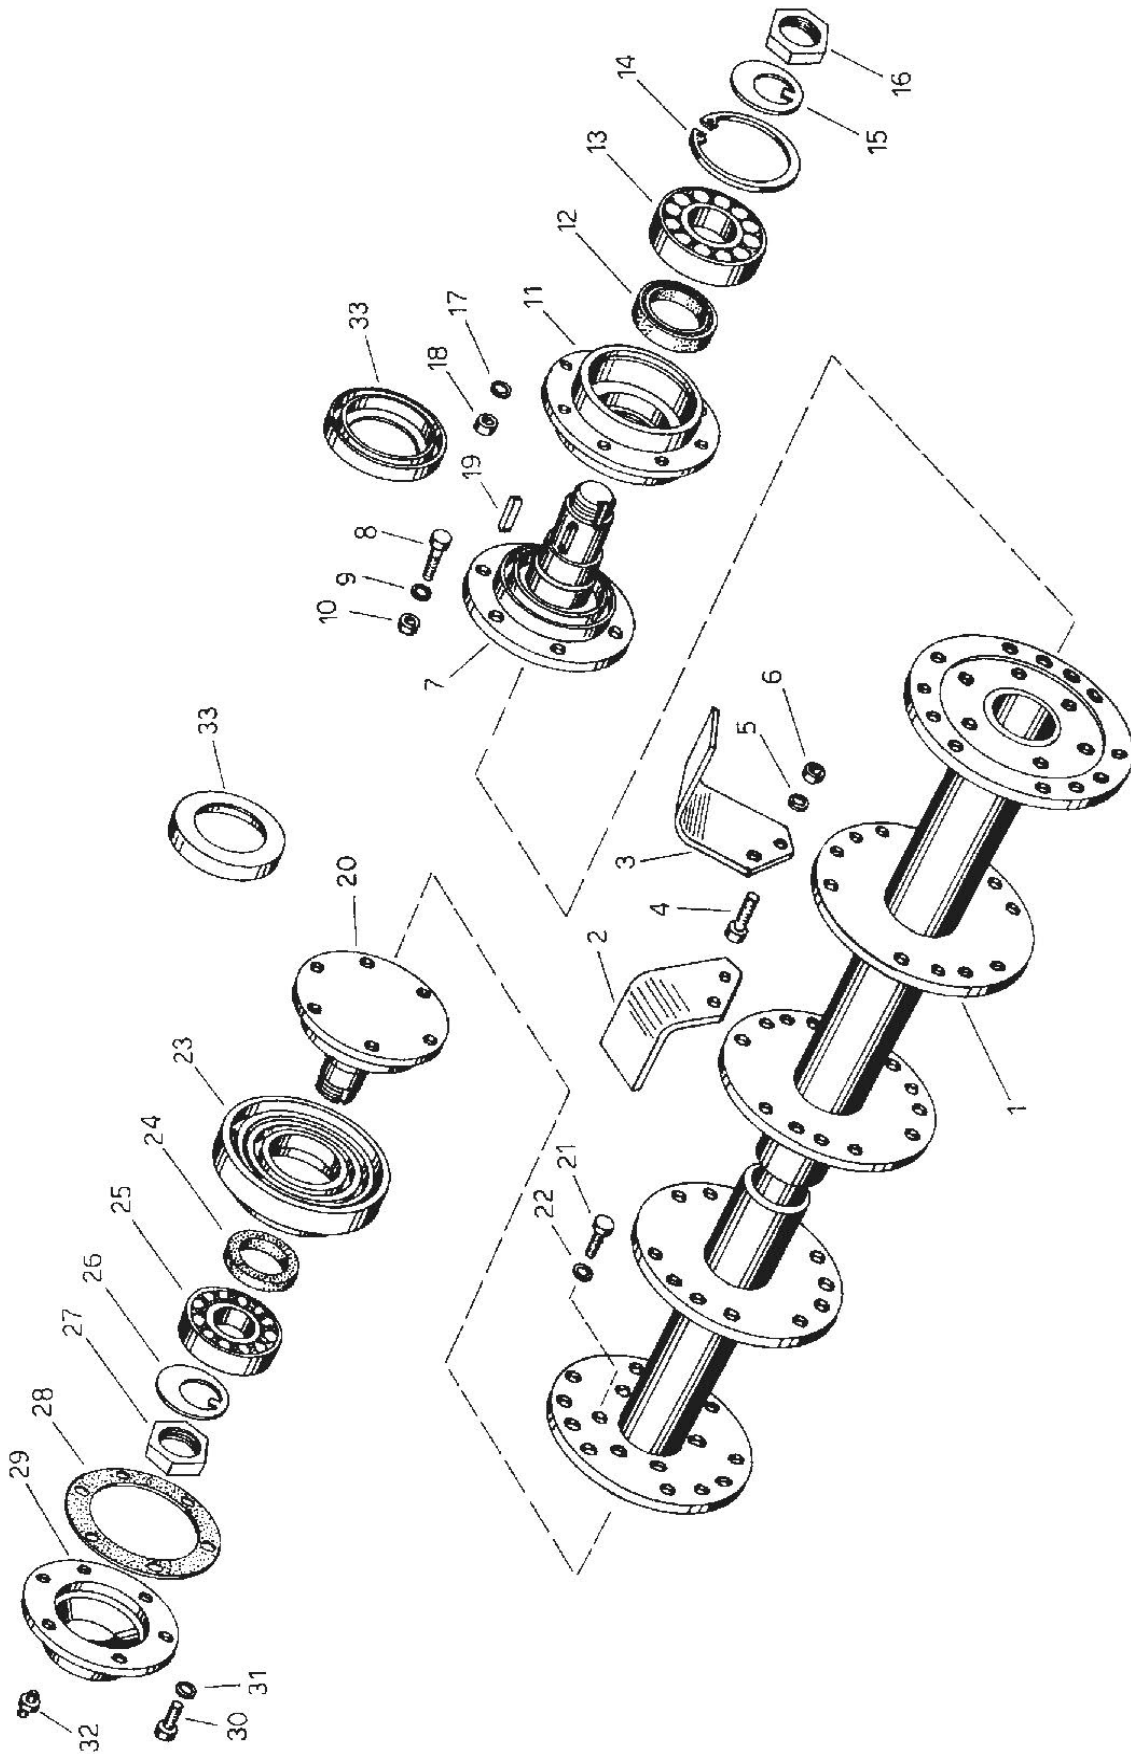

ΤΥΠΟΥ ΓΕΜΚΑ ΜΕΣΑΙΟΥ

ΤΥΠΟΥ ΓΕΜΚΑ ΜΕΣΑΙΟΥ

ΤΥΠΟΥ ΓΕΜΚΑ ΜΕΣΑΙΟΥ

ΤΥΠΟΥ ΓΕΜΚΑ ΜΕΣΑΙΟΥ

ΑΝΤΑΛΛΑΚΤΙΚΑ ΦΡΕΖΑΣ ΤΥΠΟΥ ΓΕΜΚΑ ΜΕΣΑΙΟΥ (ΓΜΤ)

ΚΩΔΙΚΟΣ	ΣΧΕΔΙΟ	ΑΡΙΘ. ΣΧΕΔ.	ΠΕΡΙΓΡΑΦΗ	ΤΙΜΗ€
00005501	1	1	ΤΣΙΜΟΥΧΕΣ 35x72x10	1,61
00003278	1	3	ΡΟΥΛΜΑΝ	10,00
00005336	1	5	ΑΣΦΑΛΕΙΑ Α35	0,34
00005334	1	6	ΡΟΥΛΜΑΝ	11,80
00005580	1	13	ΡΟΥΛΜΑΝ	14,50
00005337	1	21-Α	ΓΡΑΝΑΖΙ ΤΑΧΥΤΗΤΩΝ Ζ17 6 ΚΑΡΕ <i>N.M.</i>	44,50
00003995	1	27-Α	ΓΡΑΝΑΖΙ ΤΑΧΥΤΗΤΩΝ Ζ18 6 ΚΑΡΕ <i>N.M.</i> (EU)	46,00
00003996	1	20-Α	ΓΡΑΝΑΖΙ ΤΑΧΥΤΗΤΩΝ Ζ20 6 ΚΑΡΕ <i>N.M.</i> (EU)	53,50
00005343	1	26-Α	ΓΡΑΝΑΖΙ ΤΑΧΥΤΗΤΩΝ Ζ21 6 ΚΑΡΕ <i>N.M.</i>	45,83
00003912	1	22	ΦΛΑΝΤΖΑ ΓΚΡΟΥΠ ΑΛΟΥΜΙΝΙΟΥ	2,70
00015793	1		ΚΑΠΑΚΙ ΓΚΡΟΥΠ ΑΛΟΥΜ. <i>N.M.</i> ΜΖ-1Α (EU)	38,16
00005423	1	21-Β	ΓΡΑΝΑΖΙ ΤΑΧΥΤΗΤΩΝ Ζ16 6 ΚΑΡΕ Π.Μ.	44,35
00005424	1	27-Β	ΓΡΑΝΑΖΙ ΤΑΧΥΤΗΤΩΝ Ζ17 6 ΚΑΡΕ Π.Μ.	48,76
00005425	1	20-Β	ΓΡΑΝΑΖΙ ΤΑΧΥΤΗΤΩΝ Ζ19 6 ΚΑΡΕ Π.Μ.	52,42
00005426	1	26-Β	ΓΡΑΝΑΖΙ ΤΑΧΥΤΗΤΩΝ Ζ20 6 ΚΑΡΕ Π.Μ.	49,37
00004807	1	29	ΠΑΞΙΜΑΔΙ ΑΣΦΑΛΕΙΑΣ 30x1,5 ΔΕΞΙΟΣΤΡΟΦΟ	2,10
00015003			ΚΟΡΩΝΑ Ζ23 / Φ40 ΣΦΗΝΑ (EU)	104,00
00015004			ΚΟΡΩΝΑ Ζ23 / ΣΦΗΝΑ Π.Μ. (EU)	94,00
00003859			ΚΟΡΩΝΑ Ζ23 / Φ40 ΣΦΗΝΑ Π.Μ. COMER	159,00
00004019	1	30 Β	ΚΟΡΩΝΑ Ζ23 / Φ42 / ΚΑΡΕ Φ36 <i>N.M.</i> COMER	91,00
00003917	1	30-Γ	ΚΟΡΩΝΑ Ζ23 / 8 ΚΑΡΕ / Φ42-46 <i>N.M.</i> (EU)	102,00
00005596	1	32	ΡΟΥΛΜΑΝ	22,00
00006249	1	34	ΣΦΗΝΑ ΠΑΡΑΛΛΗΛΗ DIN6885 10x8x36	0,52
00003884	1	35 Α	ΑΞΟΝΑΣ ΚΟΡΩΝΑΣ 464mm ΣΦΗΝΑ-ΚΑΡΕ Φ50	65,92
00003885	1	35 Β	ΑΞΟΝΑΣ ΚΟΡΩΝΑΣ 564mm ΣΦΗΝΑ-ΚΑΡΕ Φ50	74,80
00005518	1	35 Γ	ΑΞΟΝΑΣ ΚΟΡΩΝΑΣ 664mm ΣΦΗΝΑ-ΚΑΡΕ Φ50	79,20
00003887	1	35 Δ	ΑΞΟΝΑΣ ΚΟΡΩΝΑΣ 764mm ΣΦΗΝΑ-ΚΑΡΕ Φ50	88,00
00005519	1	35 Ε	ΑΞΟΝΑΣ ΚΟΡΩΝΑΣ 464mm Φ50 ΚΑΡΕ-ΚΑΡΕ	71,30
00005520	1	35 Ζ	ΑΞΟΝΑΣ ΚΟΡΩΝΑΣ 564mm Φ50 ΚΑΡΕ-ΚΑΡΕ	73,53
00005521	1	35 Η	ΑΞΟΝΑΣ ΚΟΡΩΝΑΣ 664mm Φ50 ΚΑΡΕ-ΚΑΡΕ	95,40
00005522	1	35 Θ	ΑΞΟΝΑΣ ΚΟΡΩΝΑΣ 764mm Φ50 ΚΑΡΕ-ΚΑΡΕ	100,70
00005508			ΔΕΙΚΤΗΣ ΛΑΔΙΟΥ ΓΚΡΟΥΠ ΦΡΕΖΑΣ	5,50