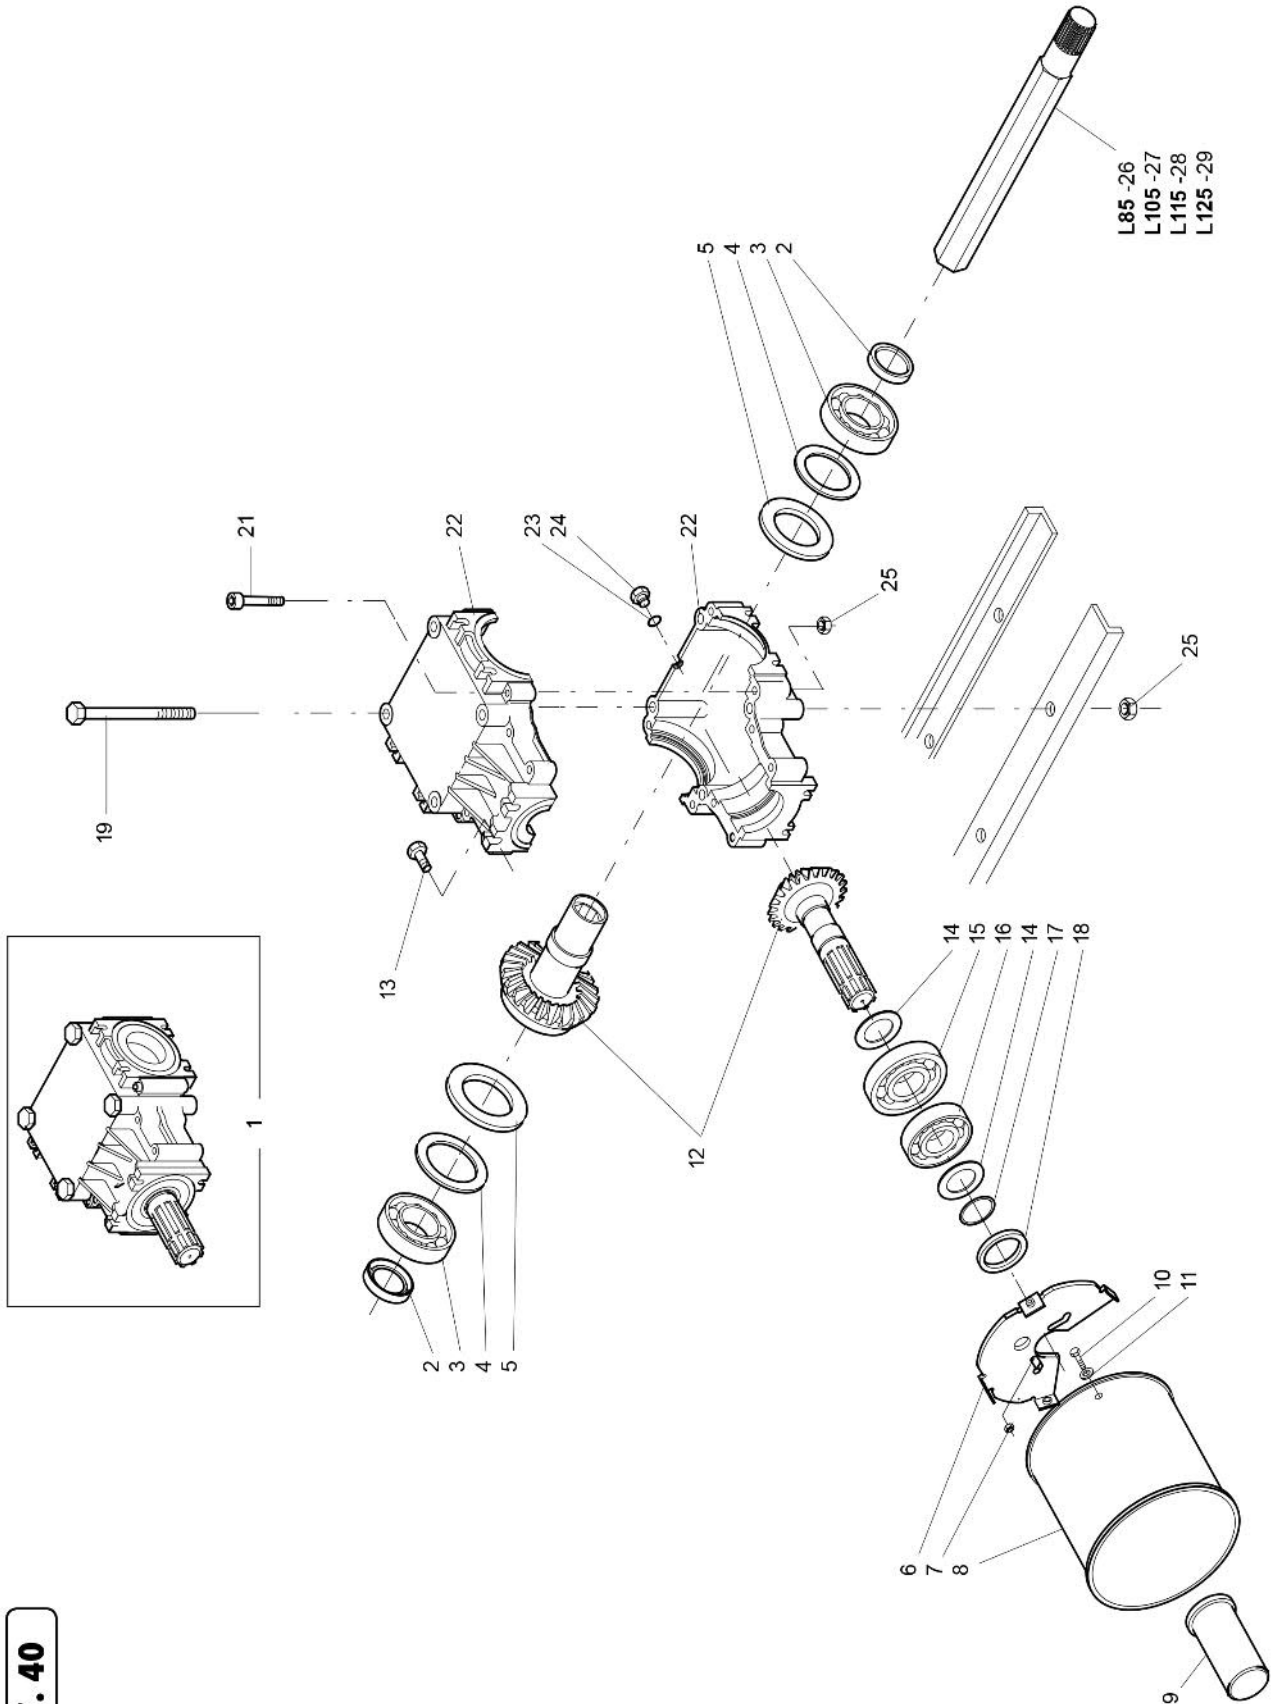

ΤΑΒ. 40

ΣΧΕΔΙΟ 4

ΑΝΤΑΛΛΑΚΤΙΚΑ ΦΡΕΖΑΣ MASTER ML / MASCHIO L

ΣΧΕΔΙΟ 1

ΚΩΔΙΚΟΣ	Νο ΣΧΕΔ.	ΚΩΔΙΚΟΣ ORIGINAL	ΠΕΡΙΓΡΑΦΗ	ΤΙΜΗ€
00015960	14	M73100515	ΠΕΔΙΛΟ ΣΚΙ ΤΥΦΛΟΥ	38,40
00015961	20	M73100720	ΠΕΔΙΛΟ ΣΚΙ ΚΑΔΕΝΑΣ	38,40
00015939	29	M73100978	ΠΡΟΦΥΛΑΚΤΗΡΑΣ ΛΑΣΠΗΣ ΚΑΔΕΝΑΣ	14,40
00015938	30	M73100977	ΠΡΟΦΥΛΑΚΤΗΡΑΣ ΛΑΣΠΗΣ ΤΥΦΛΟΥ	14,40