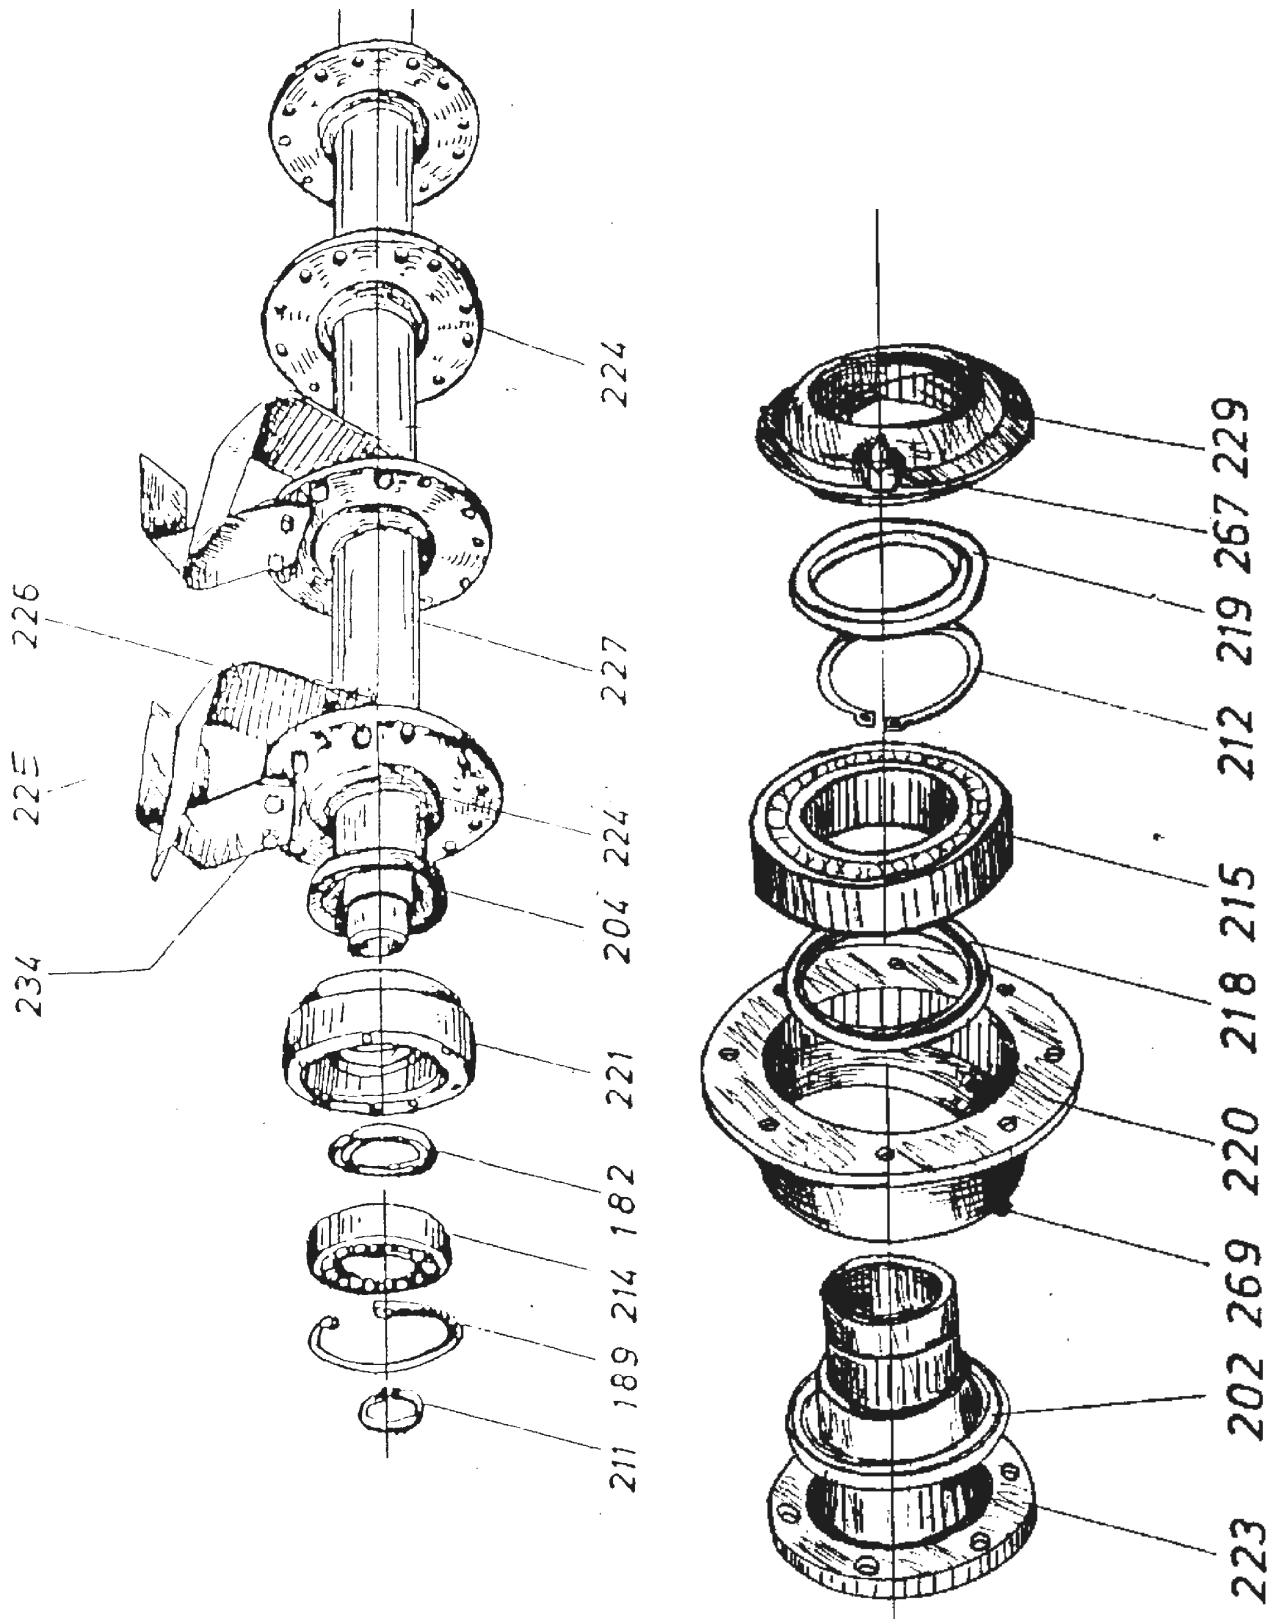

ΤΥΠΟΥ ΠΑΤΗ-ΠΥΘΑΓΟΡΑ ΜΕΣΑΙΟΥ