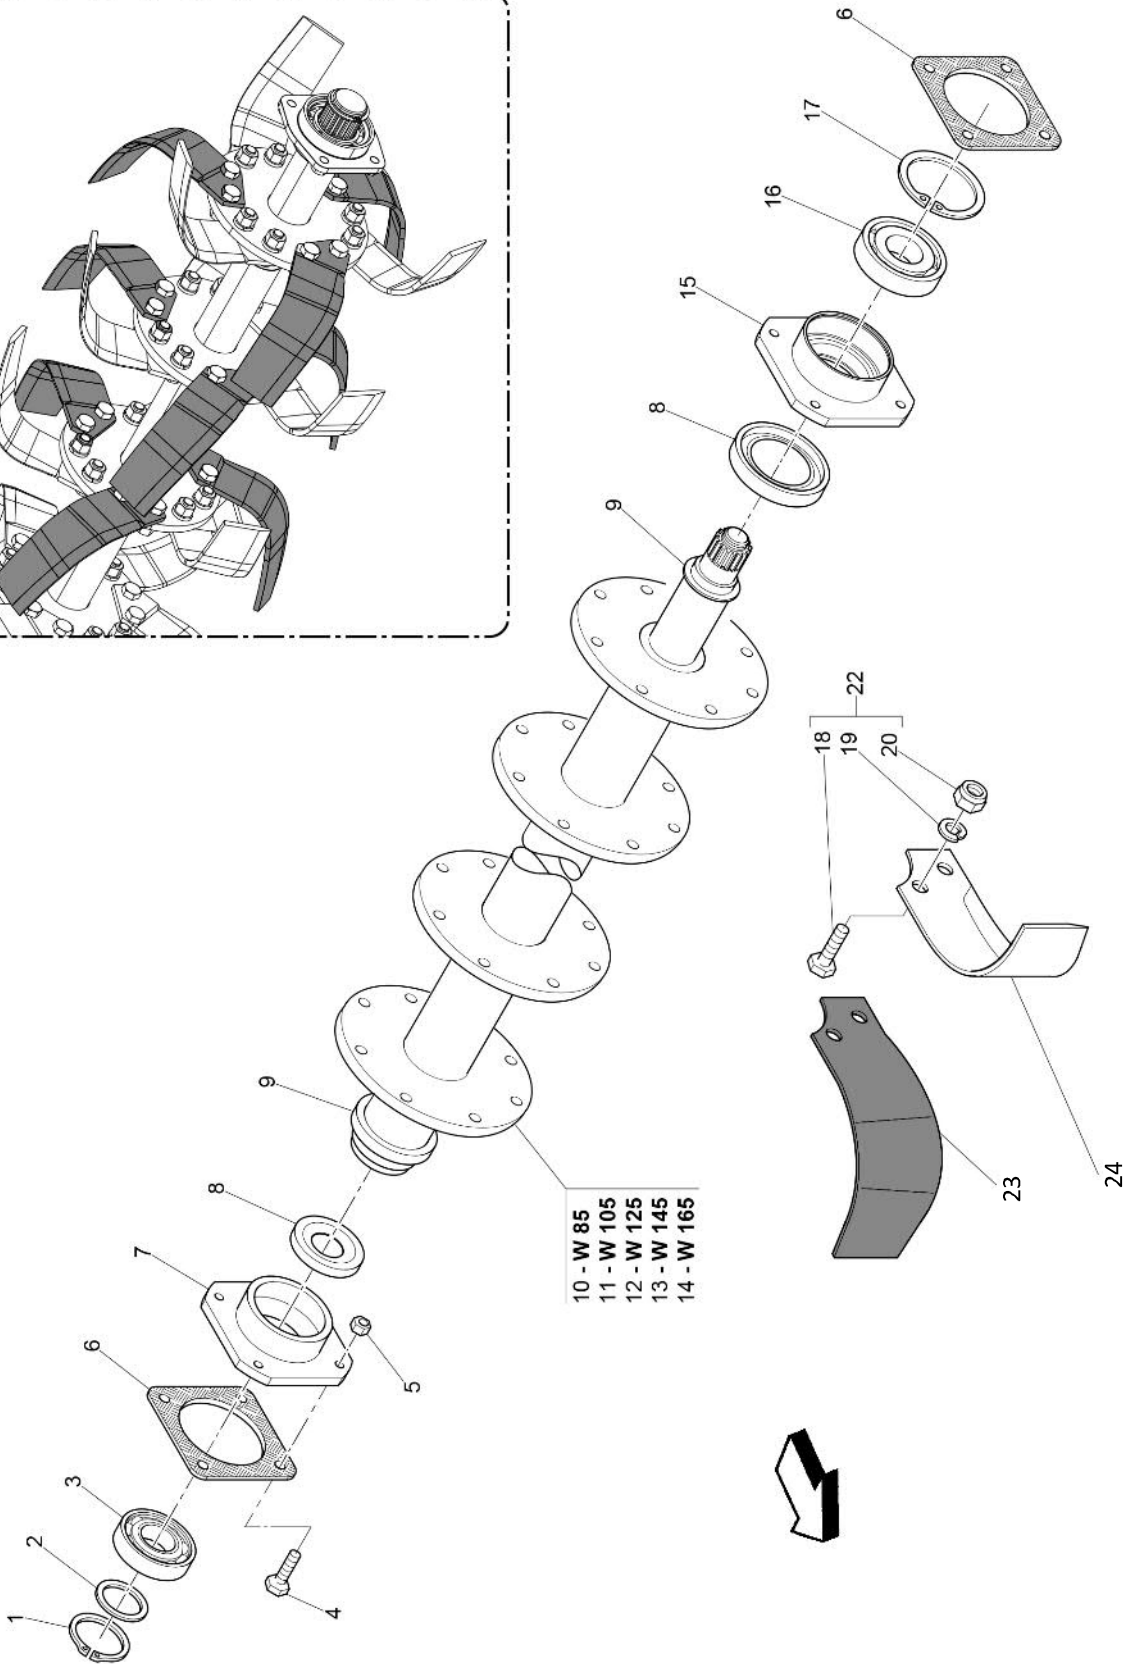

MASTER MW / ΤΥΠΟΥ MASCHIO W

- 10 - W 85
- 11 - W 105
- 12 - W 125
- 13 - W 145
- 14 - W 165

TAV.020