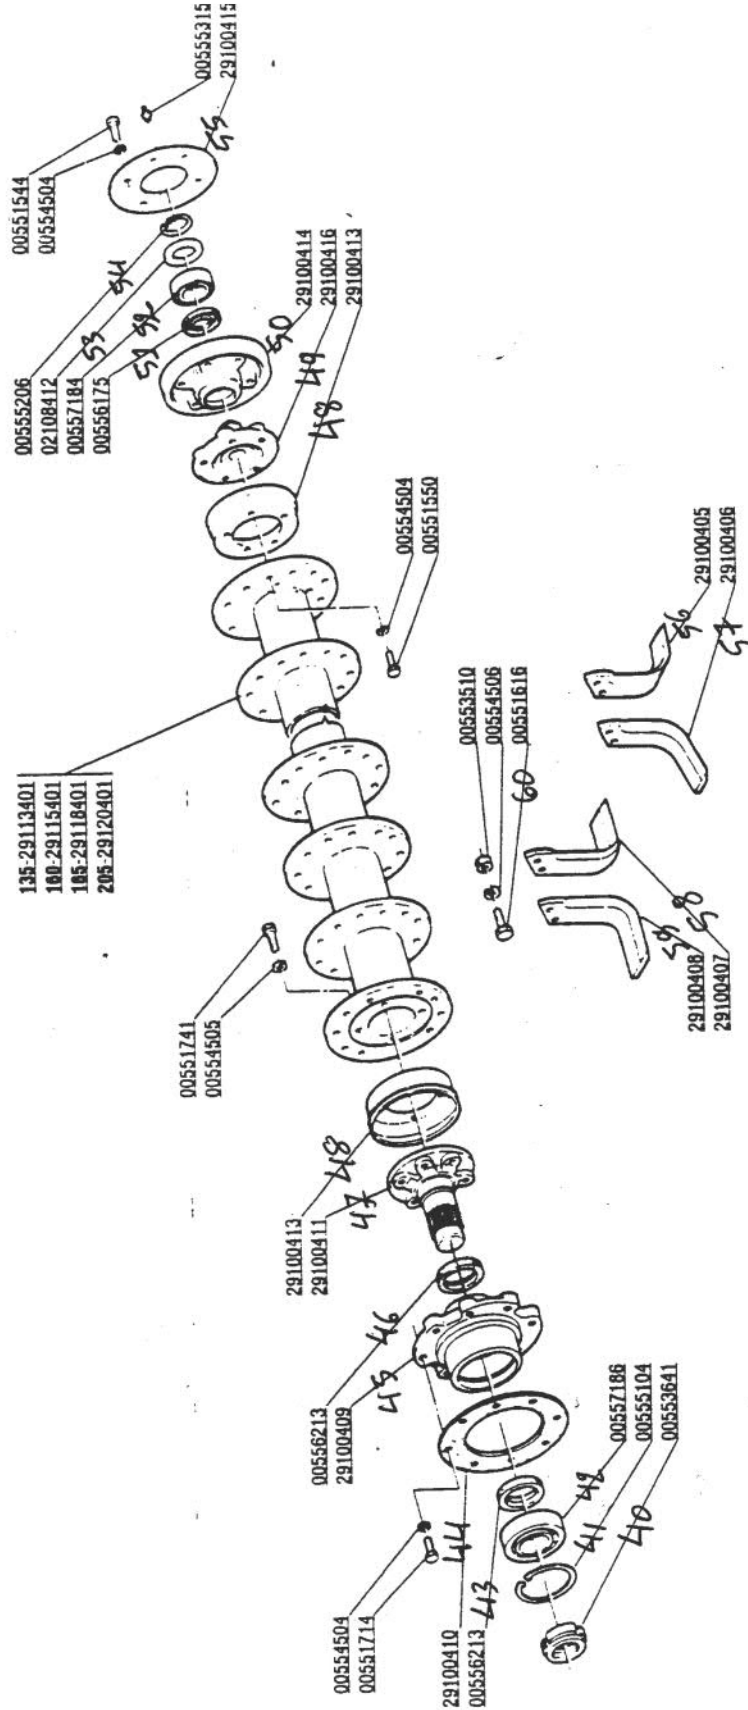

ΤΥΠΟΥ MASCHIO US+U

044

Ταμ. 56/2

ΚΩΔΙΚΟΣ	Νο ΣΧΕΔ.		ΠΕΡΙΓΡΑΦΗ	ΤΙΜΗ€
	1	29100136	ΚΑΠΑΚΙ ΓΚΡΟΥΠ	
	2	29100137	ΦΛΑΝΤΖΑ ΚΑΠΑΚΙΟΥ ΓΚΡΟΥΠ	
	3	29100144	ΓΡΑΝΑΖΙ ΤΑΧΥΤΗΤΩΝ Ζ14	
00007758	4	29100138	ΓΡΑΝΑΖΙ ΤΑΧΥΤΗΤΩΝ Ζ15 / 18 ΚΑΡΕ	65,41
00007756	5	29100140	ΓΡΑΝΑΖΙ ΤΑΧΥΤΗΤΩΝ Ζ16 / 18 ΚΑΡΕ	68,46
00007759	6	29100141	ΓΡΑΝΑΖΙ ΤΑΧΥΤΗΤΩΝ Ζ17 / 18 ΚΑΡΕ	70,74
00007757	7	29100139	ΓΡΑΝΑΖΙ ΤΑΧΥΤΗΤΩΝ Ζ18 / 18 ΚΑΡΕ	70,74
	8	29100145	ΓΡΑΝΑΖΙ ΤΑΧΥΤΗΤΩΝ Ζ19	
	9			
	10	29100143	ΣΕΤ ΚΟΡΩΝΑ+ΠΗΝΙΟ	
	11	29100151	ΑΞΟΝΑΣ ΕΙΣΟΔΟΥ	
00007760	11	29100127	ΑΞΟΝΑΣ ΕΙΣΟΔΟΥ 18 ΚΑΡΕ - 21 ΚΑΡΕ	89,30
	12	00557400	ΡΟΥΛΜΑΝ	
	13	00557557	ΡΟΥΛΜΑΝ	
	14	00555638	ΠΑΞΙΜΑΔΙ ΑΞΟΝΑ ΚΟΡΩΝΑ	
	15	00557819	ΡΟΥΛΜΑΝ	
	16	00556186		
00008084	17	00556101	ΤΣΙΜΟΥΧΑ 35x47x7	1,10
	18	29100135		
	19	00557553	ΡΟΥΛΜΑΝ	
	20	20100155	ΔΕΙΚΤΗΣ ΛΑΔΙΟΥ	
	21Α	29210213	ΑΞΟΝΑΣ ΚΟΡΩΝΑΣ 135C	
	21Β	31113206	ΑΞΟΝΑΣ ΚΟΡΩΝΑΣ 135Μ	
	21Γ	29110213	ΑΞΟΝΑΣ ΚΟΡΩΝΑΣ 160C	
	21Δ	29210213	ΑΞΟΝΑΣ ΚΟΡΩΝΑΣ 160Μ	
	21Ε	29113213	ΑΞΟΝΑΣ ΚΟΡΩΝΑΣ 185C	
	21Ζ	29210213	ΑΞΟΝΑΣ ΚΟΡΩΝΑΣ 185Μ	
	21Η	29115213	ΑΞΟΝΑΣ ΚΟΡΩΝΑΣ 205C	
	21Θ	29110213	ΑΞΟΝΑΣ ΚΟΡΩΝΑΣ 205Μ	
	21Ι	29210213	ΑΞΟΝΑΣ ΚΟΡΩΝΑΣ 205L	
	22	00557575	ΡΟΥΛΜΑΝ