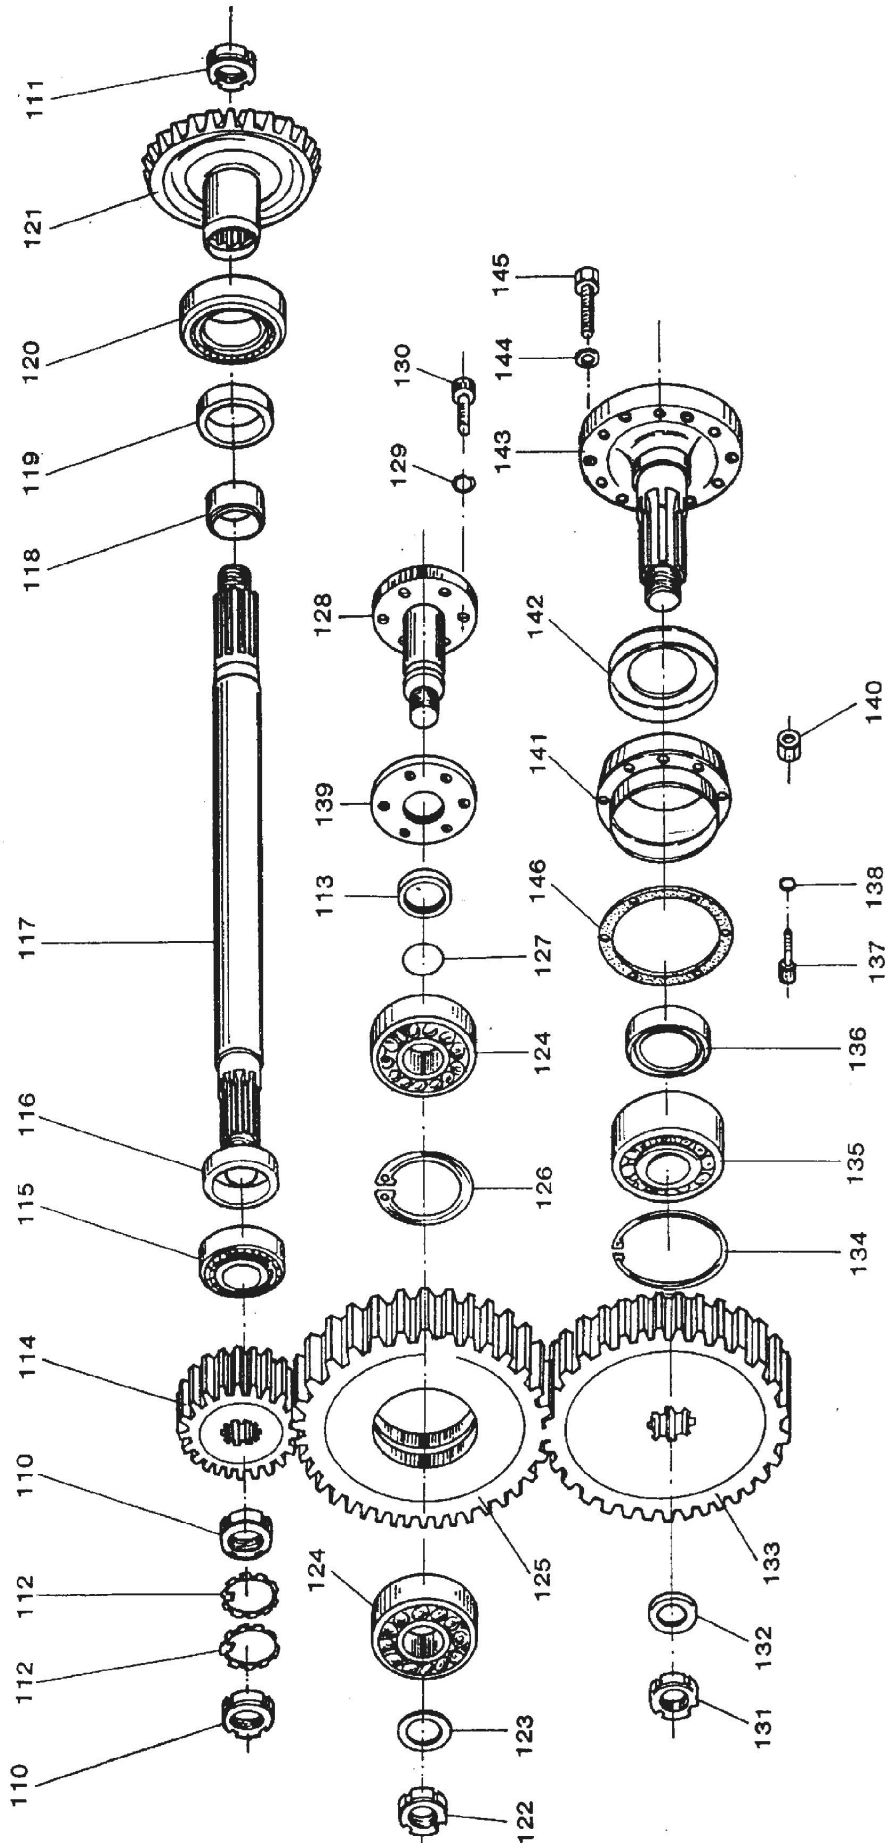

ΤΥΠΟΥ ΚΩΝΣΤΑΝΤΙΝΙΔΗ ΒΑΡΕΟΥ