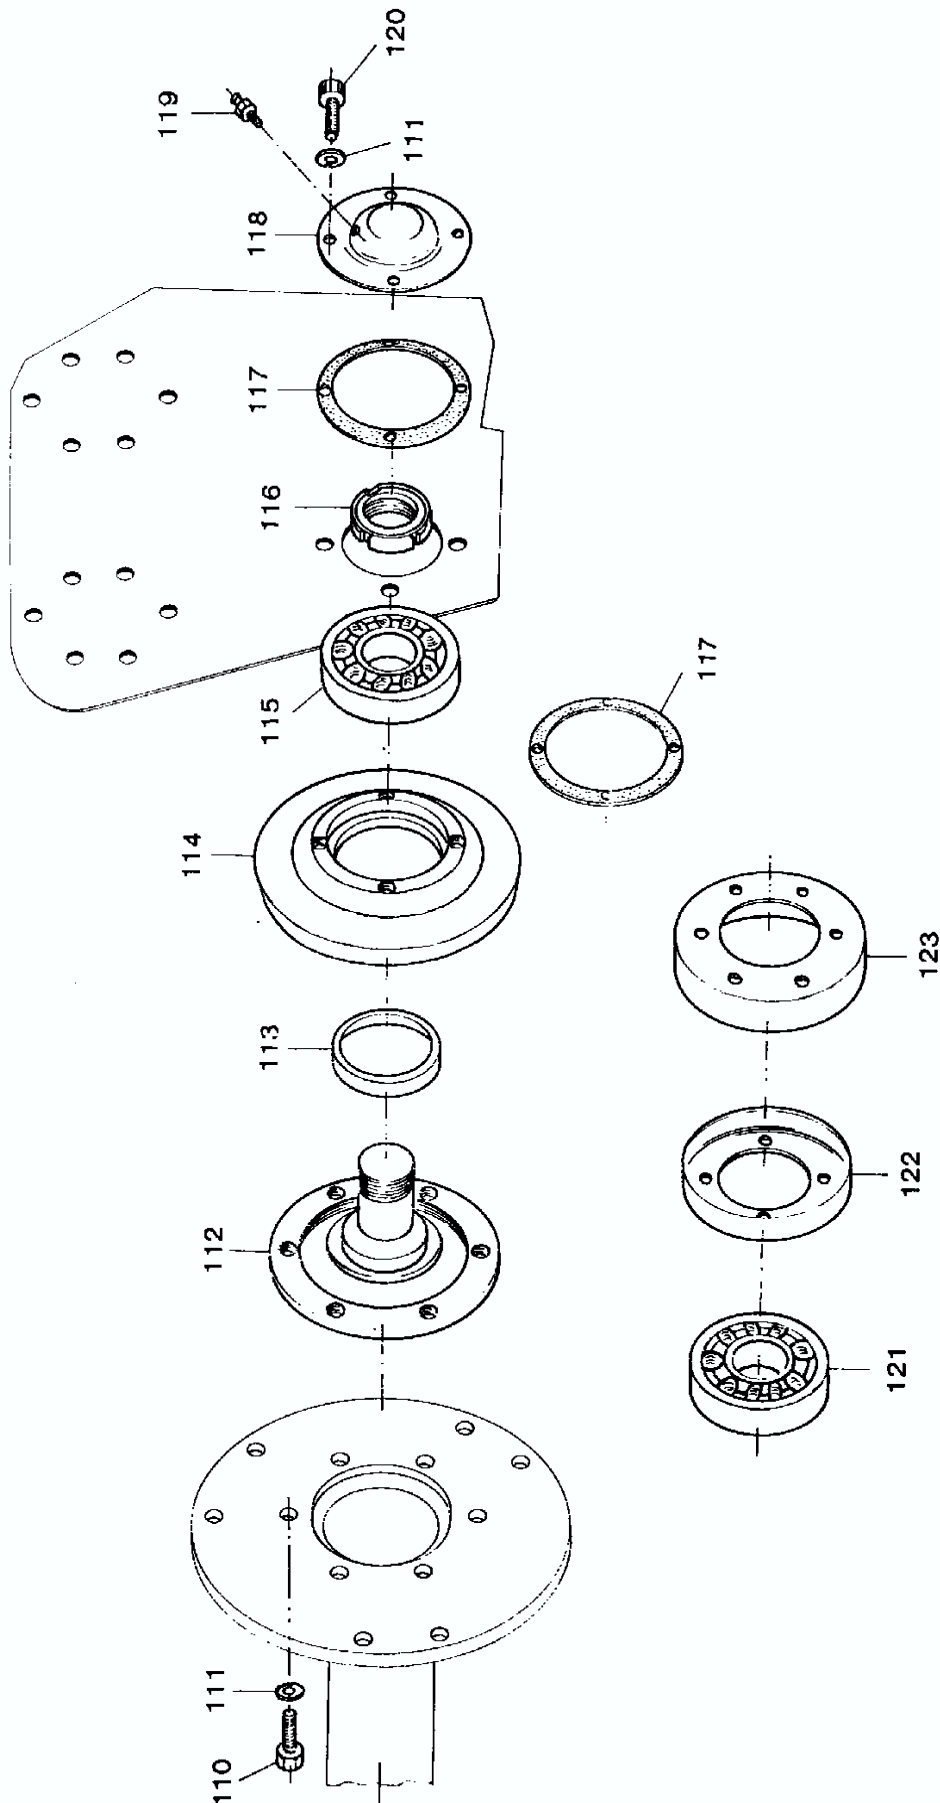

ΤΥΠΟΥ ΚΩΝΣΤΑΝΤΙΝΙΔΗ ΜΕΣΑΙΟΥ

ΤΥΠΟΥ ΚΩΝΣΤΑΝΤΙΝΙΔΗ ΜΕΣΑΙΟΥ

ΤΥΠΟΥ ΚΩΝΣΤΑΝΤΙΝΙΔΗ ΜΕΣΑΙΟΥ

ΤΥΠΟΥ ΚΩΝΣΤΑΝΤΙΝΙΔΗ ΜΕΣΑΙΟΥ

ΤΥΠΟΥ ΚΩΝΣΤΑΝΤΙΝΙΔΗ ΜΕΣΑΙΟΥ

ΣΧΕΔΙΟ 5

ΑΝΤΑΛΛΑΚΤΙΚΑ ΦΡΕΖΑΣ ΤΥΠΟΥ ΚΩΝΣΤΑΝΤΙΝΙΔΗ ΜΕΣΑΙΟΥ (ΚΜΤ)

ΚΩΔΙΚΟΣ	ΣΧΕΔΙΟ	ΑΡΙΘ. ΣΧΕΔ.	ΠΕΡΙΓΡΑΦΗ	ΤΙΜΗ€
00005041	1	1-Α	ΓΚΡΟΥΠ ΚΟΜΠΛΕ ΜΖ-1Α COMER	1.369,67
00006164	1	1-Β	ΚΕΛΥΦΟΣ ΓΚΡΟΥΠ ΜΖ-1Α COMER	275,60
00009409			ΚΑΠΑΚΙ ΓΚΡΟΥΠ ΡΤΟ ΦΡΕΖΑΣ	40,45
00009582	1	6	ΔΕΙΚΤΗΣ ΛΑΔΙΟΥ	10,97
00005508			ΔΕΙΚΤΗΣ ΛΑΔΙΟΥ	5,50
00003912	1	7	ΦΛΑΝΤΖΑ ΓΚΡΟΥΠ ΑΛΟΥΜΙΝΙΟΥ	2,70
00015793	1	8	ΚΑΠΑΚΙ ΓΚΡΟΥΠ ΑΛΟΥΜ. <i>N.M.</i> ΜΖ-1Α (ΕΥ)	38,16
00010175	1	4	ΚΑΠΑΚΙ ΓΚΡΟΥΠ ΠΗΝΙΟΥ ΦΡΕΖΑΣ (ΕΥ)	28,09
00005501	1	11	ΤΣΙΜΟΥΧΑ 35x72x10	1,61
00005331	1	12	ΑΣΦΑΛΕΙΑ Β72	0,75
00005570	1	13	ΡΟΥΛΜΑΝ	10,95
00014427	1	14	ΑΞΟΝΑΣ ΕΙΣΟΔΟΥ (ΕΥ)	63,00
00005334	1	16	ΡΟΥΛΜΑΝ	11,80
00005336	1	18	ΑΣΦΑΛΕΙΑ Α35	0,34
00004012	1	19	ΠΗΝΙΟ Ζ14 / Μ6 (ΕΥ)	90,00
00005424	1	20	ΓΡΑΝΑΖΙ ΤΑΧΥΤΗΤΩΝ Ζ17 Π.Μ. 6 ΚΑΡΕ	48,76
00005337	1	22	ΓΡΑΝΑΖΙ ΤΑΧΥΤΗΤΩΝ Ζ17 <i>N.M.</i> 6 ΚΑΡΕ COMER	44,50
00003995	1	22	ΓΡΑΝΑΖΙ ΤΑΧΥΤΗΤΩΝ Ζ18 <i>N.M.</i> 6 ΚΑΡΕ (ΕΥ)	46,00
00005425	1	23	ΓΡΑΝΑΖΙ ΤΑΧΥΤΗΤΩΝ Ζ19 Π.Μ. 6 ΚΑΡΕ	52,42
00003996	1	23	ΓΡΑΝΑΖΙ ΤΑΧΥΤΗΤΩΝ Ζ20 <i>N.M.</i> 6 ΚΑΡΕ (ΕΥ)	53,50
00005423	1	24	ΓΡΑΝΑΖΙ ΤΑΧΥΤΗΤΩΝ Ζ16 Π.Μ. 6 ΚΑΡΕ	44,35
00005343	1	24	ΓΡΑΝΑΖΙ ΤΑΧΥΤΗΤΩΝ Ζ21 <i>N.M.</i> 6 ΚΑΡΕ COMER	45,83
00005426	1	25	ΓΡΑΝΑΖΙ ΤΑΧΥΤΗΤΩΝ Ζ20 Π.Μ. 6 ΚΑΡΕ	49,37
00004815	2	31	ΠΑΞΙΜΑΔΙ ΣΧΙΣΤΟ 27x2	3,90
00004809	2	51	ΠΑΞΙΜΑΔΙ ΑΣΦΑΛΕΙΑΣ 40x1,5	3,60
00004944	2	60	ΕΞΑΓΩΝΟΣ ΑΞΟΝΑΣ ΣΥΡΤΑΡΩΤΗΣ 22 ΚΑΡΕ	86,92
00005062	2	71	ΕΞΑΓΩΝΟ ΚΟΜΠΛΕΡ	104,00
00003997	3	78	ΓΡΑΝΑΖΙ ΛΕΚΑΝΗΣ ΠΑΝΩ Ζ17 8 ΚΑΡΕ (ΕΥ)	59,00
00005321	3	79	ΡΟΥΛΜΑΝ	14,00
00004946	3	80	ΤΣΙΜΟΥΧΑ 45x60x7	1,18
00003983	3	81 Α	ΑΞΟΝΑΣ ΚΟΡΩΝΑΣ 465 ΣΦΗΝΑ+ΚΑΡΕ Φ50	64,65
00003985	3	81 Β	ΑΞΟΝΑΣ ΚΟΡΩΝΑΣ 565 ΣΦΗΝΑ+ΚΑΡΕ Φ50	68,46
00003986	3	81 Γ	ΑΞΟΝΑΣ ΚΟΡΩΝΑΣ 665 ΣΦΗΝΑ+ΚΑΡΕ Φ50	88,00
00003987	3	81 Δ	ΑΞΟΝΑΣ ΚΟΡΩΝΑΣ 765 ΣΦΗΝΑ+ΚΑΡΕ Φ50	95,40
00003988	3	81 Ε	ΑΞΟΝΑΣ ΚΟΡΩΝΑΣ 865 ΣΦΗΝΑ+ΚΑΡΕ Φ50	79,87
00003978	3	81 Ζ	ΑΞΟΝΑΣ ΚΟΡΩΝΑΣ 465 ΚΑΡΕ+ΚΑΡΕ	66,56
00015969			ΑΞΟΝΑΣ ΚΟΡΩΝΑΣ 470 / 8 ΚΑΡΕ+ 22 ΚΑΡΕ (SK-N)	93,50
00003979	3	81 Η	ΑΞΟΝΑΣ ΚΟΡΩΝΑΣ 565 ΚΑΡΕ+ΚΑΡΕ Φ50	70,99
00015970			ΑΞΟΝΑΣ ΚΟΡΩΝΑΣ 570 / 8 ΚΑΡΕ+ 22 ΚΑΡΕ (SK-N)	99,00
00003980	3	81 Θ	ΑΞΟΝΑΣ ΚΟΡΩΝΑΣ 665 ΚΑΡΕ+ΚΑΡΕ Φ50	72,45
00015971			ΑΞΟΝΑΣ ΚΟΡΩΝΑΣ 670 / 8 ΚΑΡΕ+ 22 ΚΑΡΕ (SK-N)	104,50
00015972			ΑΞΟΝΑΣ ΚΟΡΩΝΑΣ 770 / 8 ΚΑΡΕ+ 22 ΚΑΡΕ (SK-N)	110,00
10003651			ΞΥΣΤΡΑ ΡΑΟΥΛΟΥ-ΚΥΛΙΝΔΡΟΥ	3,84