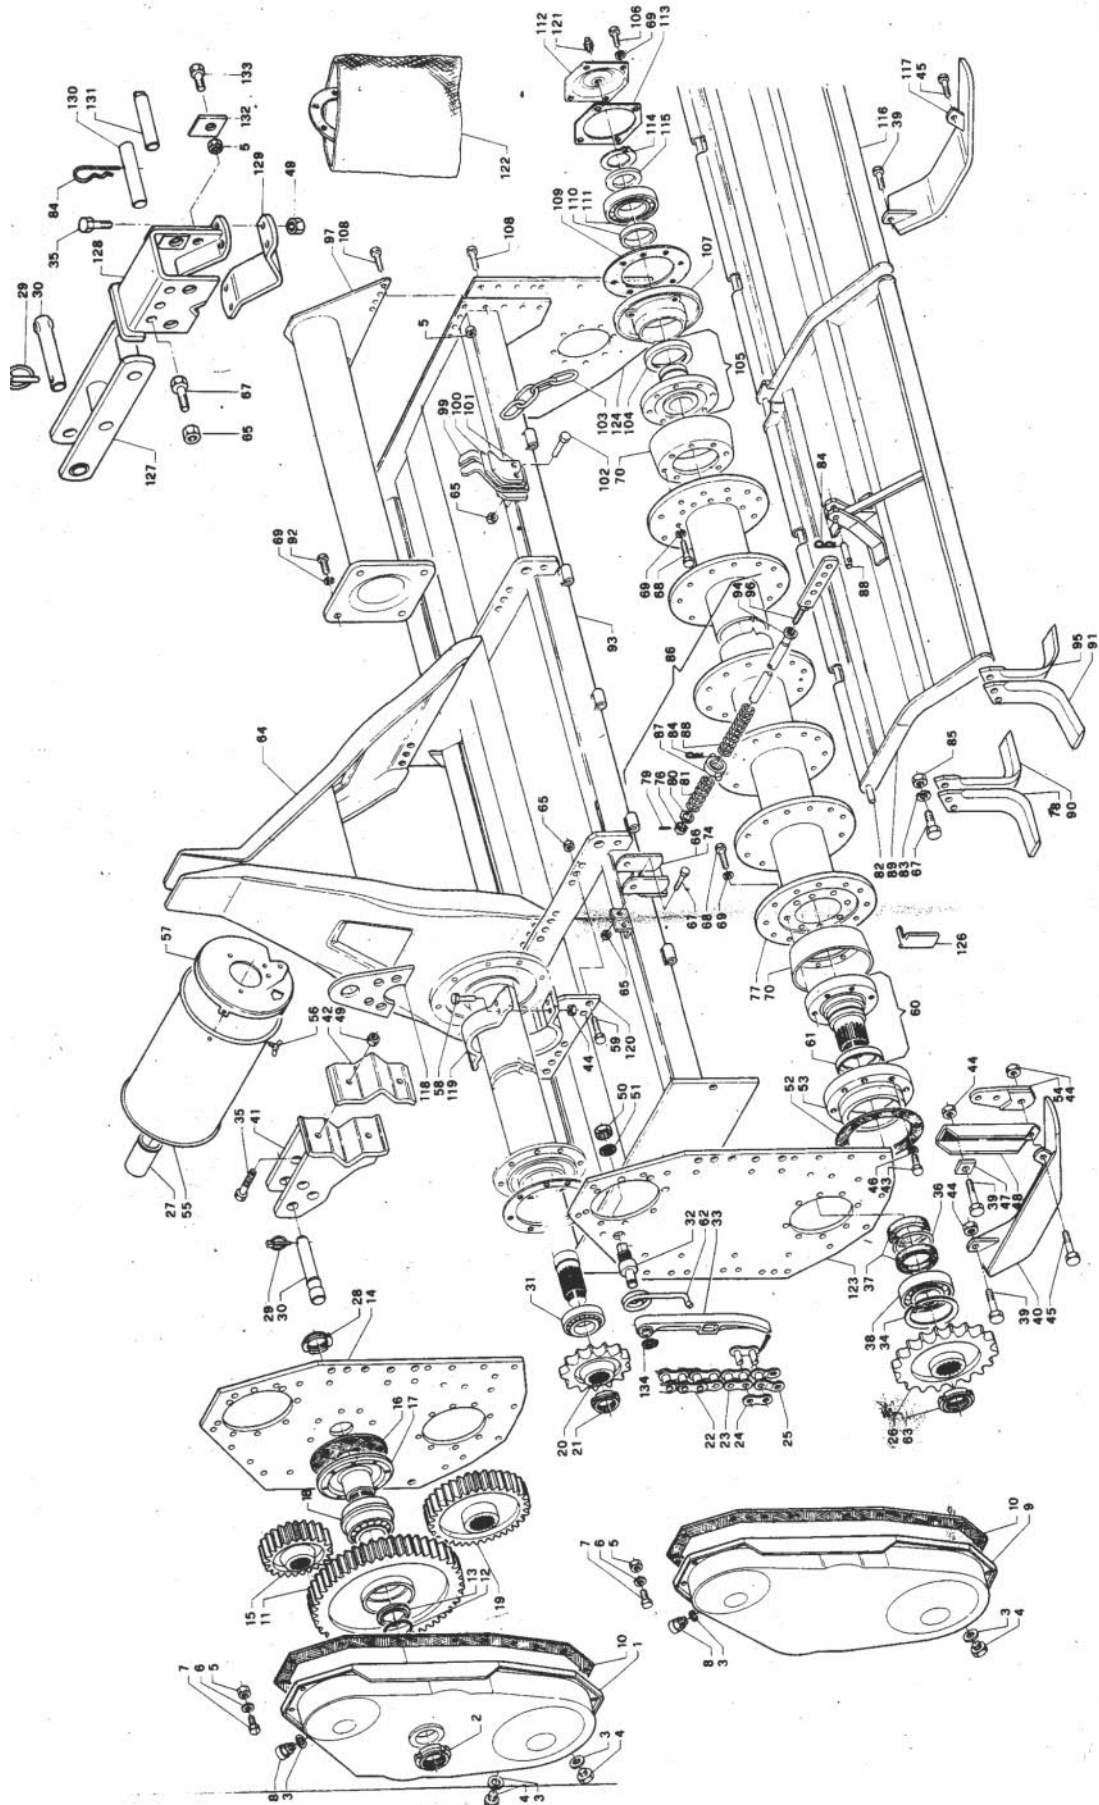

ΤΥΠΟΥ MASCHIO C COMBRA/CONDOR

ΤΥΠΟΥ MASCHIO C COMBRA/CONDOR

ΑΝΤΑΛΛΑΚΤΙΚΑ ΦΡΕΖΑΣ MASCHIO C (COMBRA/CONDOR)

ΚΩΔΙΚΟΣ	Νο ΣΧΕΔ.		ΠΕΡΙΓΡΑΦΗ	ΤΙΜΗ€
	5	26115206	ΑΞΟΝΑΣ ΚΟΡΩΝΑΣ 155	
	6	26118206	ΑΞΟΝΑΣ ΚΟΡΩΝΑΣ 180	
	7	26120206	ΑΞΟΝΑΣ ΚΟΡΩΝΑΣ 205	
	8	26123206	ΑΞΟΝΑΣ ΚΟΡΩΝΑΣ 230	
	9	26125206	ΑΞΟΝΑΣ ΚΟΡΩΝΑΣ 250	
00008441	10		ΦΛΑΝΤΖΑ ΛΕΚΑΝΗΣ ΚΑΔΕΝΑΣ	13,00
	51	26215206	ΑΞΟΝΑΣ ΚΟΡΩΝΑΣ 155L	
	18	26100102	ΚΑΠΑΚΙ ΠΗΝΙΟΥ	
	19	01110105	ΦΛΑΝΤΖΑ ΚΑΠΑΚΙΟΥ ΠΗΝΙΟΥ	
	20	00557803	ΡΟΥΛΜΑΝ ΠΗΝΙΟΥ 31310	
00007143	21	26100136	ΣΕΤ ΠΗΝΙΟ+ΚΟΡΩΝΑ Z29/24Κ/Φ50-Z14 ΕΛΙΚ.	371,00
	27	26100123	ΚΑΠΑΚΙ ΑΞΟΝΑ ΕΙΣΟΔΟΥ	
	28	16100113	ΦΛΑΝΤΖΑ ΚΑΠΑΚΙΟΥ	
	29	00557504	ΡΟΥΛΜΑΝ ΑΞΟΝΑ ΕΙΣΟΔΟΥ 30208	
00007033	30	26100147	ΑΞΟΝΑΣ ΕΙΣΟΔΟΥ Z20 / 6 ΚΑΡΕ	76,00
00007034	30	2610018	ΑΞΟΝΑΣ ΕΙΣΟΔΟΥ Z21	82,15
00010994	31	00557879	ΡΟΥΛΜΑΝ ΑΞΟΝΑ ΕΙΣΟΔΟΥ 33208	37,95
	32	26100107	ΑΠΟΣΤΑΣΗ ΓΡΑΝΑΖΙΟΥ	
	34	00556214	ΤΣΙΜΟΥΧΑ 60x75x8	
00005260	35	00557508	ΡΟΥΛΜΑΝ	17,12
00004810	36	00553641	ΠΑΞΙΜΑΔΙ ΑΣΦΑΛΕΙΑΣ 45x1,5 ΔΕΞΙΟΣΤΡΟΦΟ	4,10
	37	26100137	ΔΕΙΚΤΗΣ ΛΑΔΙΟΥ	
00008344	38	26100111	ΓΡΑΝΑΖΙ ΤΑΧΥΤΗΤΩΝ Z23 / 20 ΚΑΡΕ	106,50
	39	26100121	ΓΡΑΝΑΖΙ ΤΑΧΥΤΗΤΩΝ Z24	
00006181	39B	26100109	ΓΡΑΝΑΖΙ ΤΑΧΥΤΗΤΩΝ Z15 20 ΚΑΡΕ	68,46
00008345	41	26100112	ΓΡΑΝΑΖΙ ΤΑΧΥΤΗΤΩΝ Z17 / 20 ΚΑΡΕ	83,66
	42	26100122	ΓΡΑΝΑΖΙ ΤΑΧΥΤΗΤΩΝ Z16	
00008347	43	26100118	ΓΡΑΝΑΖΙ ΤΑΧΥΤΗΤΩΝ Z19 20 ΚΑΡΕ	88,24
00008346	44	26100117	ΓΡΑΝΑΖΙ ΤΑΧΥΤΗΤΩΝ Z21 / 20 ΚΑΡΕ	98,89
	45	24100115	ΦΛΑΝΤΖΑ ΚΑΠΑΚΙΟΥ ΓΚΡΟΥΠ	
	46	26100103	ΚΑΠΑΚΙ ΓΚΡΟΥΠ	
	47	10100170	ΠΟΜΟΛΟ ΚΑΠΑΚΙΟΥ ΓΚΡΟΥΠ	
	5	26115206	ΑΞΟΝΑΣ ΚΟΡΩΝΑΣ 155	
	6	26118206	ΑΞΟΝΑΣ ΚΟΡΩΝΑΣ 180	
	7	26120206	ΑΞΟΝΑΣ ΚΟΡΩΝΑΣ 205	
	47	10100170	ΠΟΜΟΛΟ ΚΑΠΑΚΙΟΥ ΓΚΡΟΥΠ	