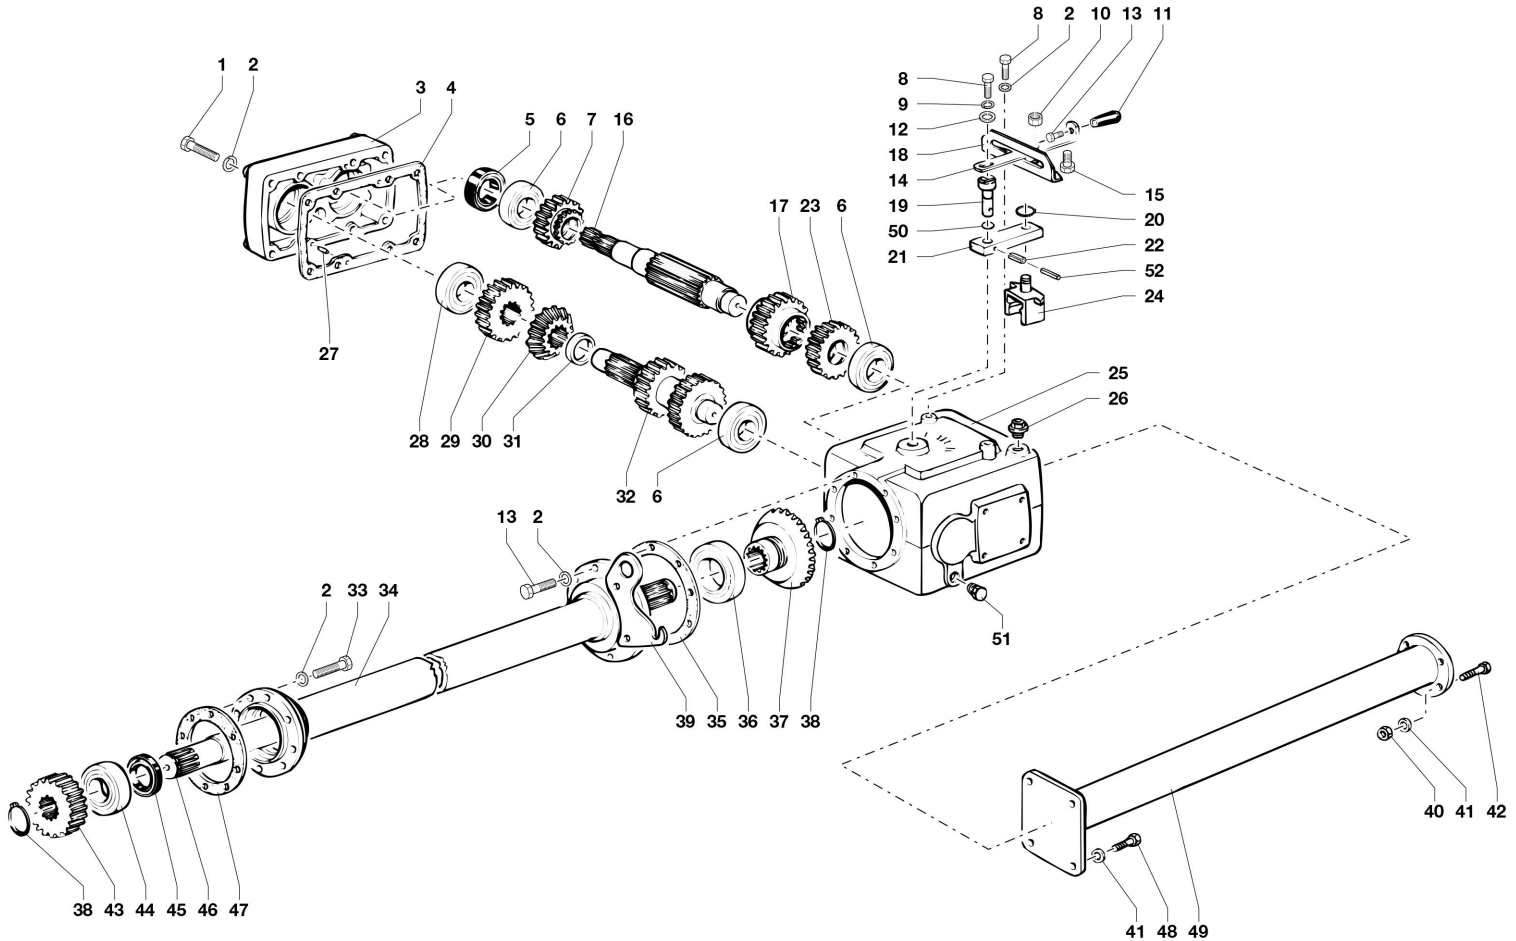

ΤΥΠΟΥ SICMA SM

TAV. 1 - SCATOLA CAMBIO A 3 VELOCITA' "SM"

ΚΩΔΙΚΟΣ	Νο ΣΧΕΔ.	ΚΩΔΙΚΟΣ ORIGINAL	ΠΕΡΙΓΡΑΦΗ	ΤΙΜΗ€
00007082	3	4658641	ΚΑΠΑΚΙ ΓΚΡΟΥΠ ΑΛΟΥΜΙΝΙΟΥ	128,92
00007083	4	4788652	ΦΛΑΝΤΖΑ ΓΚΡΟΥΠ ΑΛΟΥΜΙΝΙΟΥ	2,84
00007084	5	6204080	ΤΣΙΜΟΥΧΑ 40x80x10	1,82
00007089	16	4728649	ΑΞΟΝΑΣ ΕΙΣΟΔΟΥ	199,09
00007090	17	4728648	ΓΡΑΝΑΖΙ ΤΑΧΥΤΗΤΩΝ 3^{ΗΣ} / Z17 / 24 ΚΑΡΕ	134,16
00007093	23	4728647	ΓΡΑΝΑΖΙ ΤΑΧΥΤΗΤΩΝ 2^{ΗΣ} / Z16	132,64
00007100	29	4228645	ΓΡΑΝΑΖΙ ΤΑΧΥΤΗΤΩΝ 1^{ΗΣ} Z18 / 22 ΚΑΡΕ	117,74
00007101	30	4728643	ΠΗΝΙΟ Z15 / 22 ΚΑΡΕ / D45 (EU)	85,60
00007102	31	4599031	ΑΠΟΣΤΑΣΗ	1,69
00007107	43	4728336	ΓΡΑΝΑΖΙ ΠΑΝΩ Z21	110,00
00007109	45	6204572	ΤΣΙΜΟΥΧΑ 45x72x10	1,50
00007113	46	4217732	ΑΞΟΝΑΣ ΚΟΡΩΝΑΣ SM180	211,92
00007114	46	4218317	ΑΞΟΝΑΣ ΚΟΡΩΝΑΣ SM205	220,49
00007116	47	4788693	ΦΛΑΝΤΖΑ	1,59