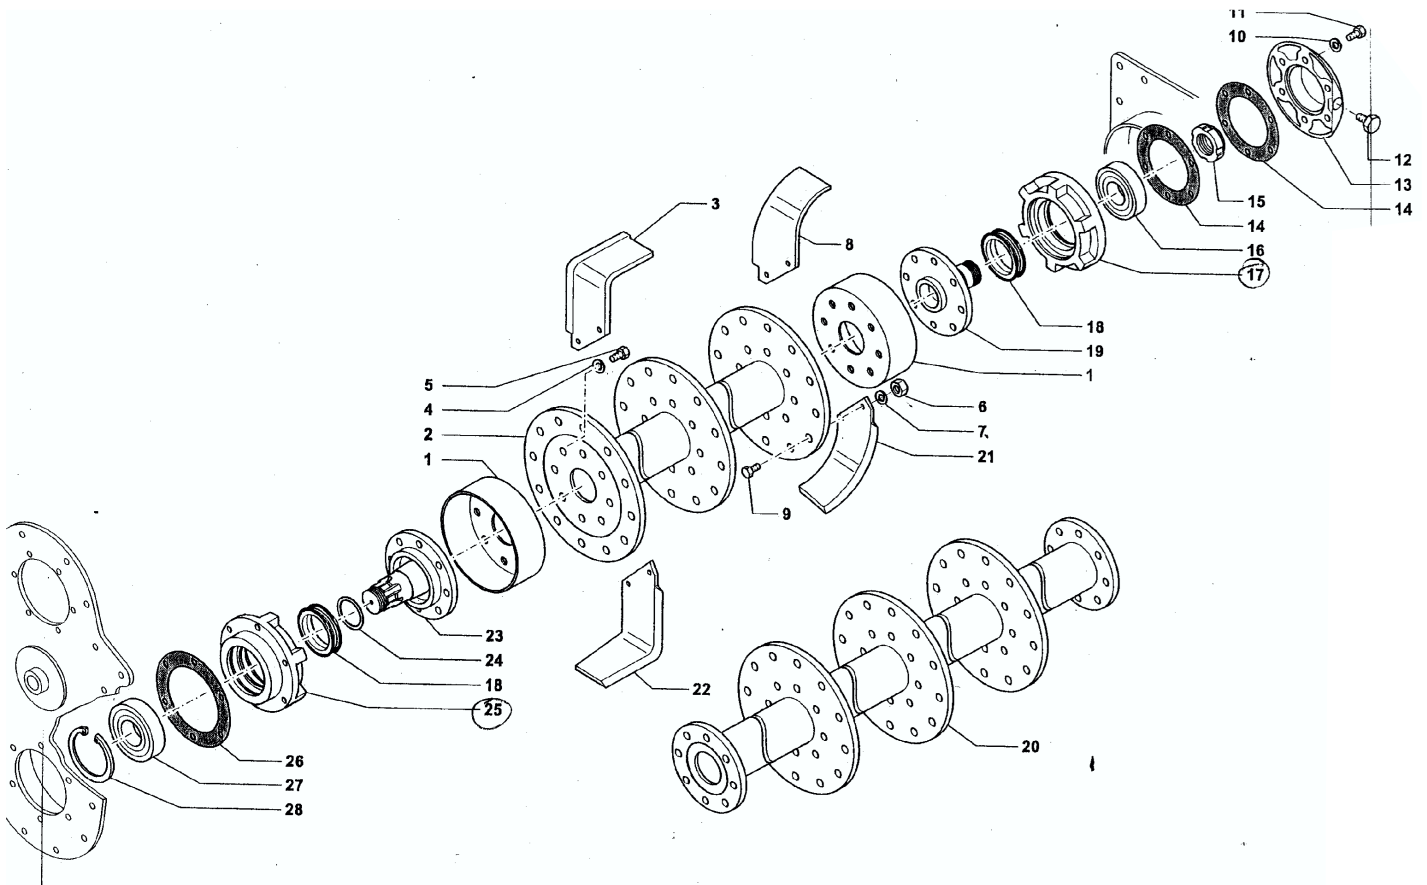

ΑΝΤΑΛΛΑΚΤΙΚΑ ΦΡΕΖΑΣ ΤΥΠΟΥ CELLI BV/BF/BFF

ΣΧΕΔΙΟ 3

ΚΩΔΙΚΟΣ	Νο ΣΧΕΔ.		ΠΕΡΙΓΡΑΦΗ	ΤΙΜΗ€
	1	311519	ΠΙΑΤΟ ΑΚΡΑΞΟΝΙΟΥ	
	3	322516	ΜΑΧΑΙΡΙ ΓΩΝΙΑ ΔΕΞΙΑ	
	22	322517	ΜΑΧΑΙΡΙ ΓΩΝΙΑ ΑΡΙΣΤΕΡΗ	
	8	322518	ΜΑΧΑΙΡΙ ΚΟΥΡΜΠΑ	
	21	322519	ΜΑΧΑΙΡΙ ΚΟΥΡΜΠΑ	
	5	14145	ΒΙΔΑ ΜΑΧΑΙΡΙΩΝ ΚΟΜΠΛΕ	
	15	5008	ΠΑΞΙΜΑΔΙ ΤΥΦΛΟ	
	16	3011 S	ΡΟΥΛΜΑΝ	
	17	321523	ΚΟΥΖΙΝΕΤΟ ΤΥΦΛΟ	
	18	99016	ΤΣΙΜΟΥΧΑ ΚΙΤ	
	19	322528	ΑΚΡΑΞΟΝΙΟ ΤΥΦΛΟ	
00008834	23	322527	ΑΚΡΑΞΟΝΙΟ 22 ΚΑΡΕ / D155mm / 8 ΤΡΥΠΕΣ	87,98
	24	323672	ΑΠΟΣΤΑΣΗ	85,00
00009707	25	321535	ΚΟΥΖΙΝΕΤΟ ΚΑΘΡΕΠΤΗ ΧΥΤΟ	
	26	324512	ΦΛΑΝΤΖΑ	
	27	3161	ΡΟΥΛΜΑΝ ΑΚΡΑΞΟΝΙΟΥ	
	28	1003	ΑΣΦΑΛΕΙΑ Β