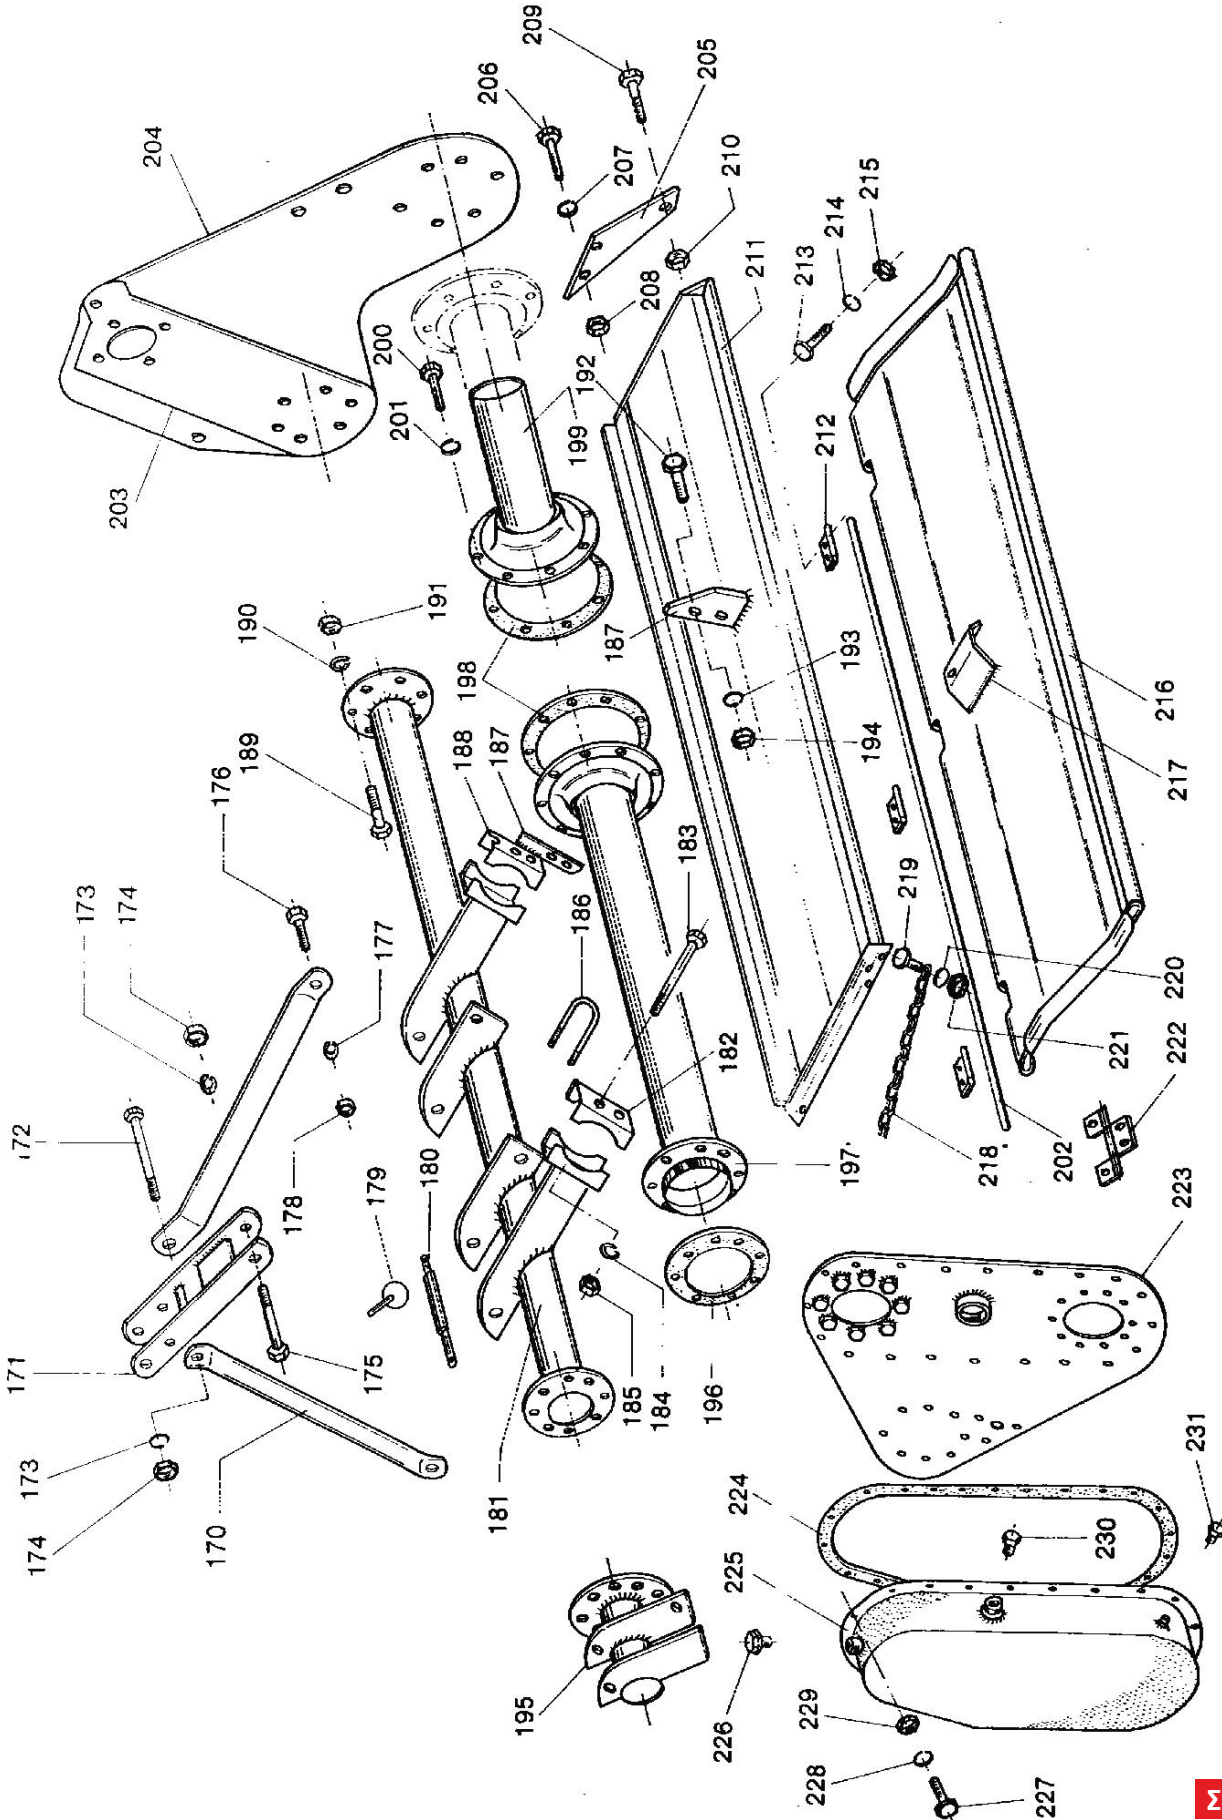

ΤΥΠΟΥ ΚΩΝΣΤΑΝΤΙΝΙΔΗ ΒΑΡΕΟΥ