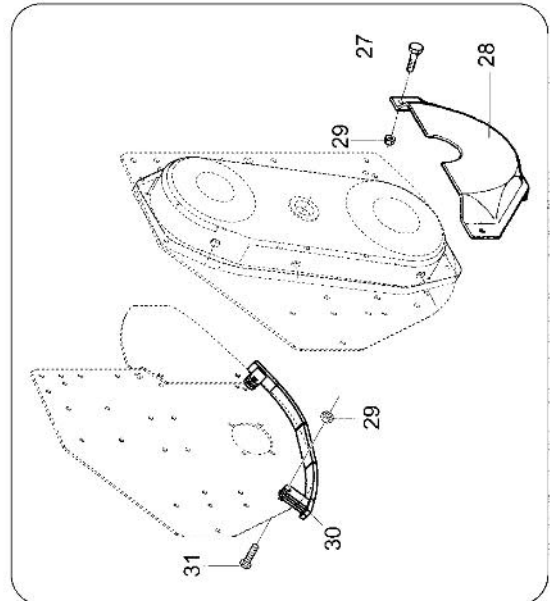

MASTER ΜΒ-ΜC / ΤΥΠΟΥ ΜΑSCHIO Β-С

B - C

ΤΑΥ.020

MASTER ΜΒ-ΜC / ΤΥΠΟΥ ΜΑSCHIO Β-С

B - C

OPTIONAL
PROTEZ. CARTER + SLITTA
CARTER PROTECTION + SKID
PROTECT. CARTER + GLISSIERE
GEHÄUSESCHUTZUNG + GLEITKUFE
PROTECCION CARTER + TRINEO