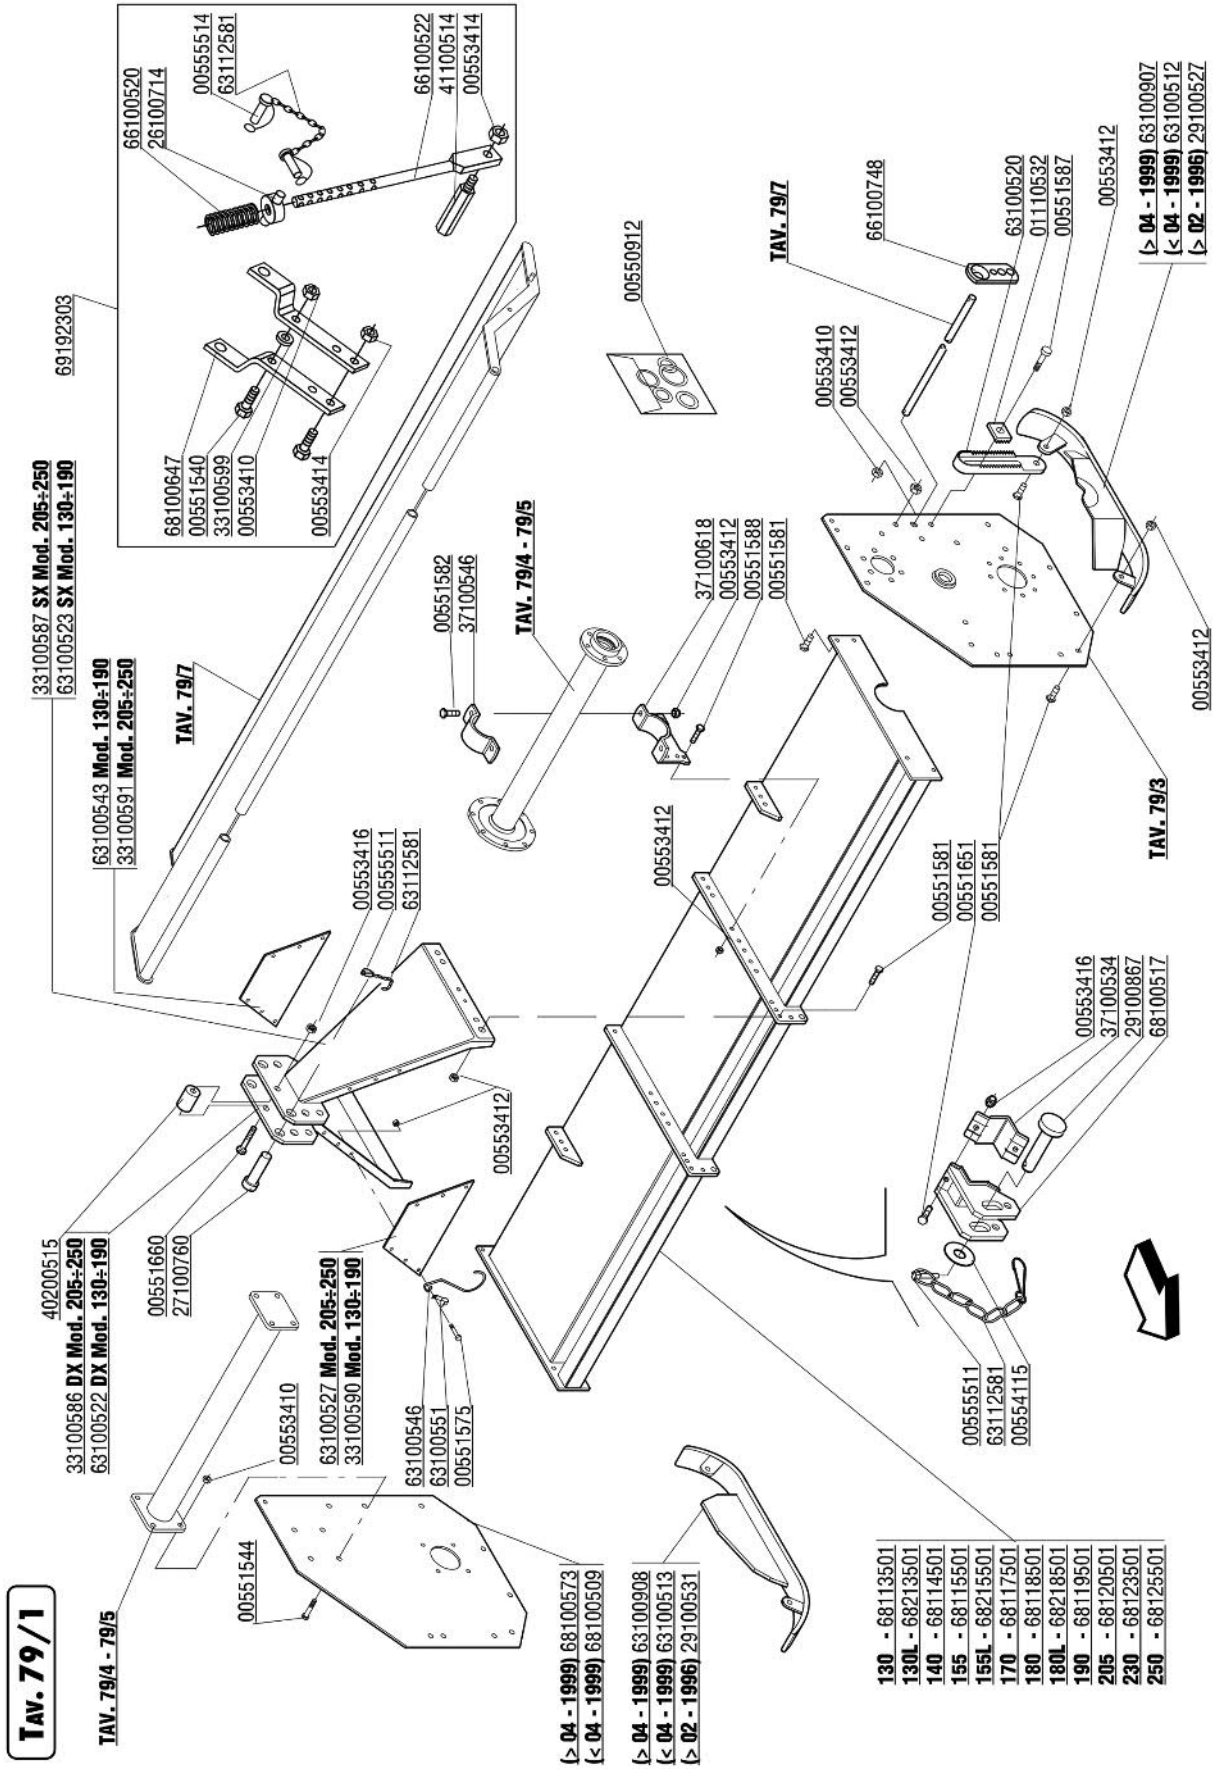

MASTER MU / ΤΥΠΟΥ MASCHIO U