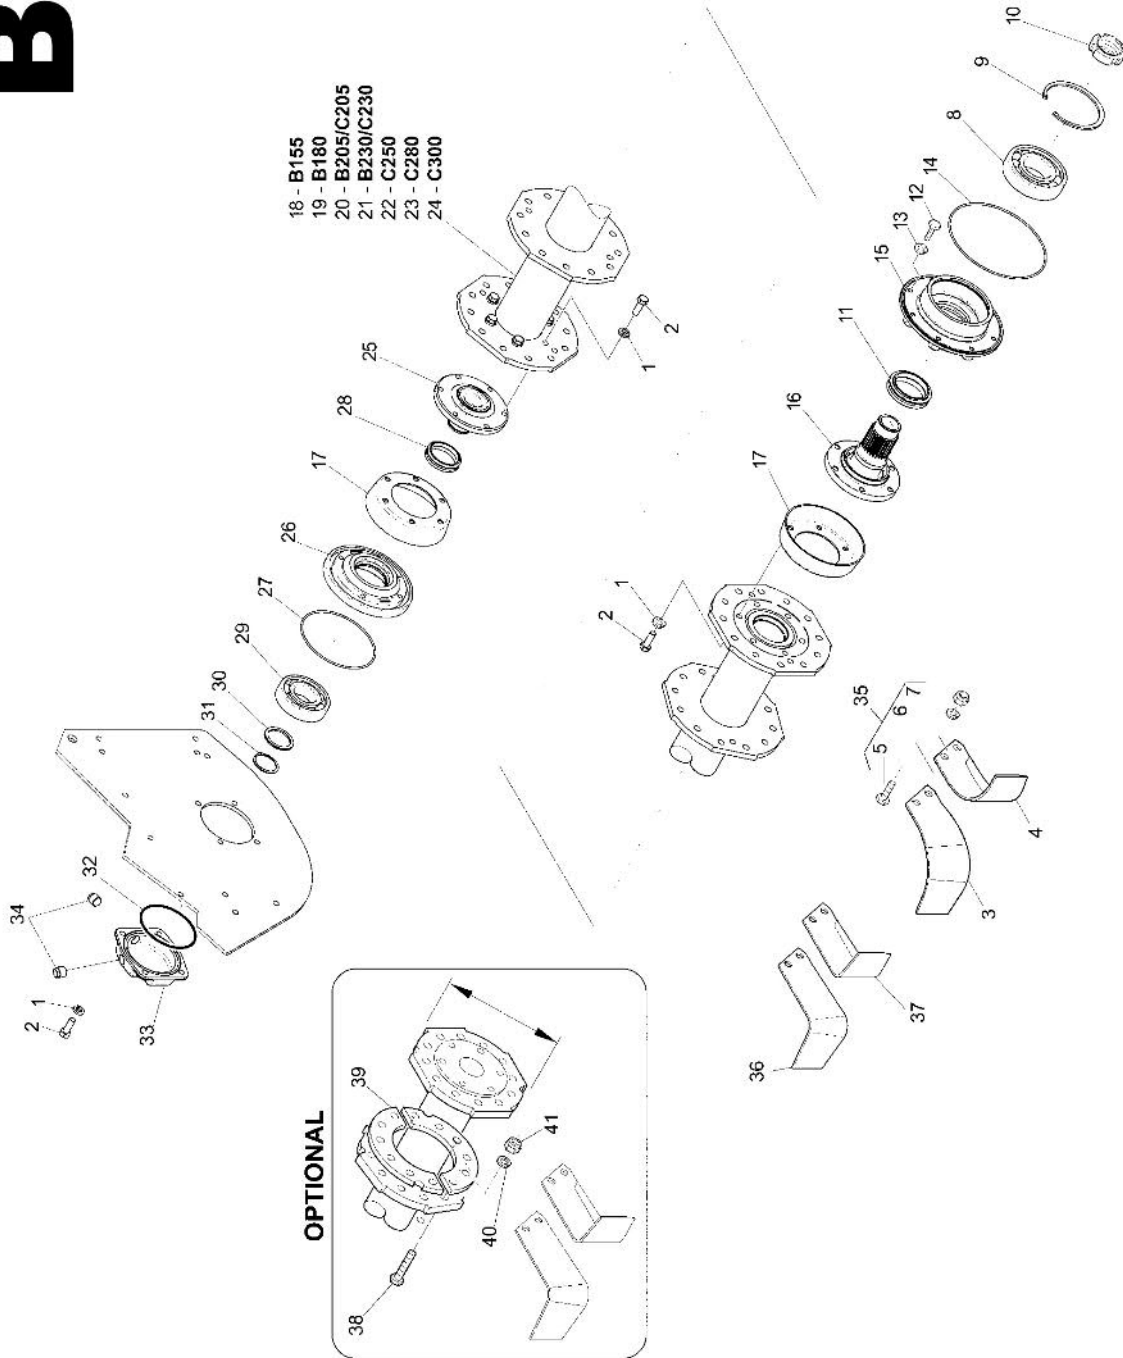

ΑΝΤΑΛΛΑΚΤΙΚΑ ΦΡΕΖΑΣ MASTER MB / MASCHIO B

ΣΧΕΔΙΟ 1

ΚΩΔΙΚΟΣ	Νο ΣΧΕΔ.	ΚΩΔΙΚΟΣ ORIGINAL	ΠΕΡΙΓΡΑΦΗ	ΤΙΜΗ€
00014488	9	M74100456	ΠΕΔΙΛΟ ΣΚΙ ΔΕΞΙΟ ΤΥΦΛΟΥ Νο102	52,80
00014486	10	M66100527	ΒΑΣΗ ΠΡΟΣΔΕΣΗΣ ΜΠΡΑΤΣΩΝ Νο94	60,00
00014485	16	M26100514	ΣΤΑΦΑ ΚΑΤΩ ΠΡΟΣΔΕΣΗΣ ΜΠΡΑΤΣΩΝ Νο93	24,00
00014502	19	F01010057	ΒΙΔΑ ΠΕΔΙΛΟΥ 12x1.25x66mm Νο69	1,20
00014479	20	M74100455	ΠΕΔΙΛΟ ΜΕ ΠΡΟΦΥΛΑΚΤΗΡΑ ΛΕΚΑΝΗΣ Νο66A	52,80
00014602	21	M01110532	ΣΦΙΓΚΤΗΡΑΣ ΠΕΔΙΛΟΥ ΣΚΙ Νο68	3,00
00014480	22	M64400520	ΡΥΘΜΙΣΤΗΣ ΠΕΔΙΛΟΥ ΣΚΙ Νο67	13,20
00014605			ΚΑΘΡΕΠΤΗΣ ΓΡΑΝΑΖΙΩΝ ΣΚΕΤΟΣ	168,00

ΣΧΕΔΙΟ 2

ΚΩΔΙΚΟΣ	Νο ΣΧΕΔ.	ΚΩΔΙΚΟΣ ORIGINAL	ΠΕΡΙΓΡΑΦΗ	ΤΙΜΗ€
00016131	12	M53415205	ΣΩΛΗΝΑΣ ΑΞΟΝΑΣ ΚΟΡΩΝΑΣ ΜΕ ΦΛΑΝΤΖΕΣ (155) Νο30	192,00
00016132	13	M53418205	ΣΩΛΗΝΑΣ ΑΞΟΝΑΣ ΚΟΡΩΝΑΣ ΜΕ ΦΛΑΝΤΖΕΣ (180) Νο30	216,00
00016133	14	M53420205	ΣΩΛΗΝΑΣ ΑΞΟΝΑΣ ΚΟΡΩΝΑΣ ΜΕ ΦΛΑΝΤΖΕΣ (205) Νο30	246,00
00014462	21	M01110149	ΣΕΤ ΚΟΡΩΝΑ Ζ29/8Κ. - ΠΗΝΙΟ Ζ14/8Κ. ΙΣΙΟ Νο27/19	216,00
00014599	25	M37100101	ΚΕΛΥΦΟΣ ΓΚΡΟΥΠ Νο23	312,00
00016130		F03010900	ΦΛΑΝΤΖΑ ΚΟΥΖΙΝΕΤΟΥ ΓΡΑΝΑΖΙΩΝ	1,92
00014468	27	M01110112	ΓΡΑΝΑΖΙ ΤΑΧΥΤΗΤΩΝ Ζ20 Νο41	57,60
00014466	28	M01110110	ΓΡΑΝΑΖΙ ΤΑΧΥΤΗΤΩΝ Ζ16 Νο38	45,60
00014471	31	M01110104	ΚΑΠΑΚΙ ΤΑΧΥΤΗΤΩΝ ΓΚΡΟΥΠ Νο43	46,80
00014469	32	M01110113	ΓΡΑΝΑΖΙ ΤΑΧΥΤΗΤΩΝ Ζ22 Νο39	62,40
00014467	33	M01110111	ΓΡΑΝΑΖΙ ΤΑΧΥΤΗΤΩΝ Ζ18 Νο40	51,60
00014470	34	M01110107	ΦΛΑΝΤΖΑ ΚΑΠΑΚΙΟΥ ΤΑΧΥΤΗΤΩΝ Νο42	3,43
00014460	46	M01110109	ΑΞΟΝΑΣ ΕΙΣΟΔΟΥ Νο17	96,00
00014458		M66100132	ΚΟΥΖΙΝΕΤΟ ΑΞΟΝΑ ΕΙΣΟΔΟΥ	14,40
00014488	52	M66100132	ΠΕΔΙΛΟ ΣΚΙ ΔΕΞΙΟ ΤΥΦΛΟΥ ΜΒ Νο102	52,80
00014459	53	M01110102	ΚΑΠΑΚΙ ΜΠΡΟΣΤΑ ΠΗΝΙΟΥ ΓΚΡΟΥΠ Νο6	19,20
00014463	59	M66115206	ΑΞΟΝΑΣ ΚΟΡΩΝΑΣ ΜΒ 155 Νο31	138,00
00014464	60	M66118206	ΑΞΟΝΑΣ ΚΟΡΩΝΑΣ ΜΒ 180 Νο31	156,00
00014465	61	M66120206	ΑΞΟΝΑΣ ΚΟΡΩΝΑΣ ΜΒ 205 Νο31	180,00
00014472		M53400403	ΚΟΥΖΙΝΕΤΟ ΤΥΦΛΟ ΜΒ 205 Νο46	66,00
00014473		M01110411	ΠΙΑΤΑΚΙ ΑΚΡΑΞΟΝΙΟΥ Νο51	18,00
00014474		M26115425	ΜΑΧΑΙΡΟΦΟΡΟΣ ΑΞΟΝΑΣ ΧΩΡΙΣ ΜΑΧΑΙΡΙΑ (155)	420,00
00014475		M26118425	ΜΑΧΑΙΡΟΦΟΡΟΣ ΑΞΟΝΑΣ ΧΩΡΙΣ ΜΑΧΑΙΡΙΑ (180)	480,00
00014476		M26120425	ΜΑΧΑΙΡΟΦΟΡΟΣ ΑΞΟΝΑΣ ΧΩΡΙΣ ΜΑΧΑΙΡΙΑ (205)	552,00
00014487		M66100433	ΚΑΠΑΚΙ ΓΡΑΣΟΥ ΜΑΧΑΙΡΟΦΟΡΟΥ Νο100	43,20
00014477		M01110426	ΜΑΧΑΙΡΙ ΦΡΕΖΑΣ ΑΜΒΛΕΙΑ (R-L)	3,96
00014478		M53400404	ΚΟΥΖΙΝΕΤΟ ΑΚΡΑΞΟΝΙΟΥ ΓΡΑΝΑΖΙΩΝ	72,00
00014481		M66100314	ΦΛΑΝΤΖΑ ΛΕΚΑΝΗΣ ΓΡΑΝΑΖΙΩΝ	10,00
00014482		M66100301	ΓΡΑΝΑΖΙ ΛΕΚΑΝΗΣ ΠΑΝΩ Ζ23	96,00
00014483		M66100302	ΓΡΑΝΑΖΙ ΛΕΚΑΝΗΣ ΜΕΣΑΙΟ Ζ31	120,00
00014484		M66100303	ΓΡΑΝΑΖΙ ΛΕΚΑΝΗΣ ΚΑΤΩ Ζ31	120,00

MASTER ΜΒ-ΜC / ΤΥΠΟΥ ΜΑSCHIO Β-С

B - C

ΤΑΥ.020