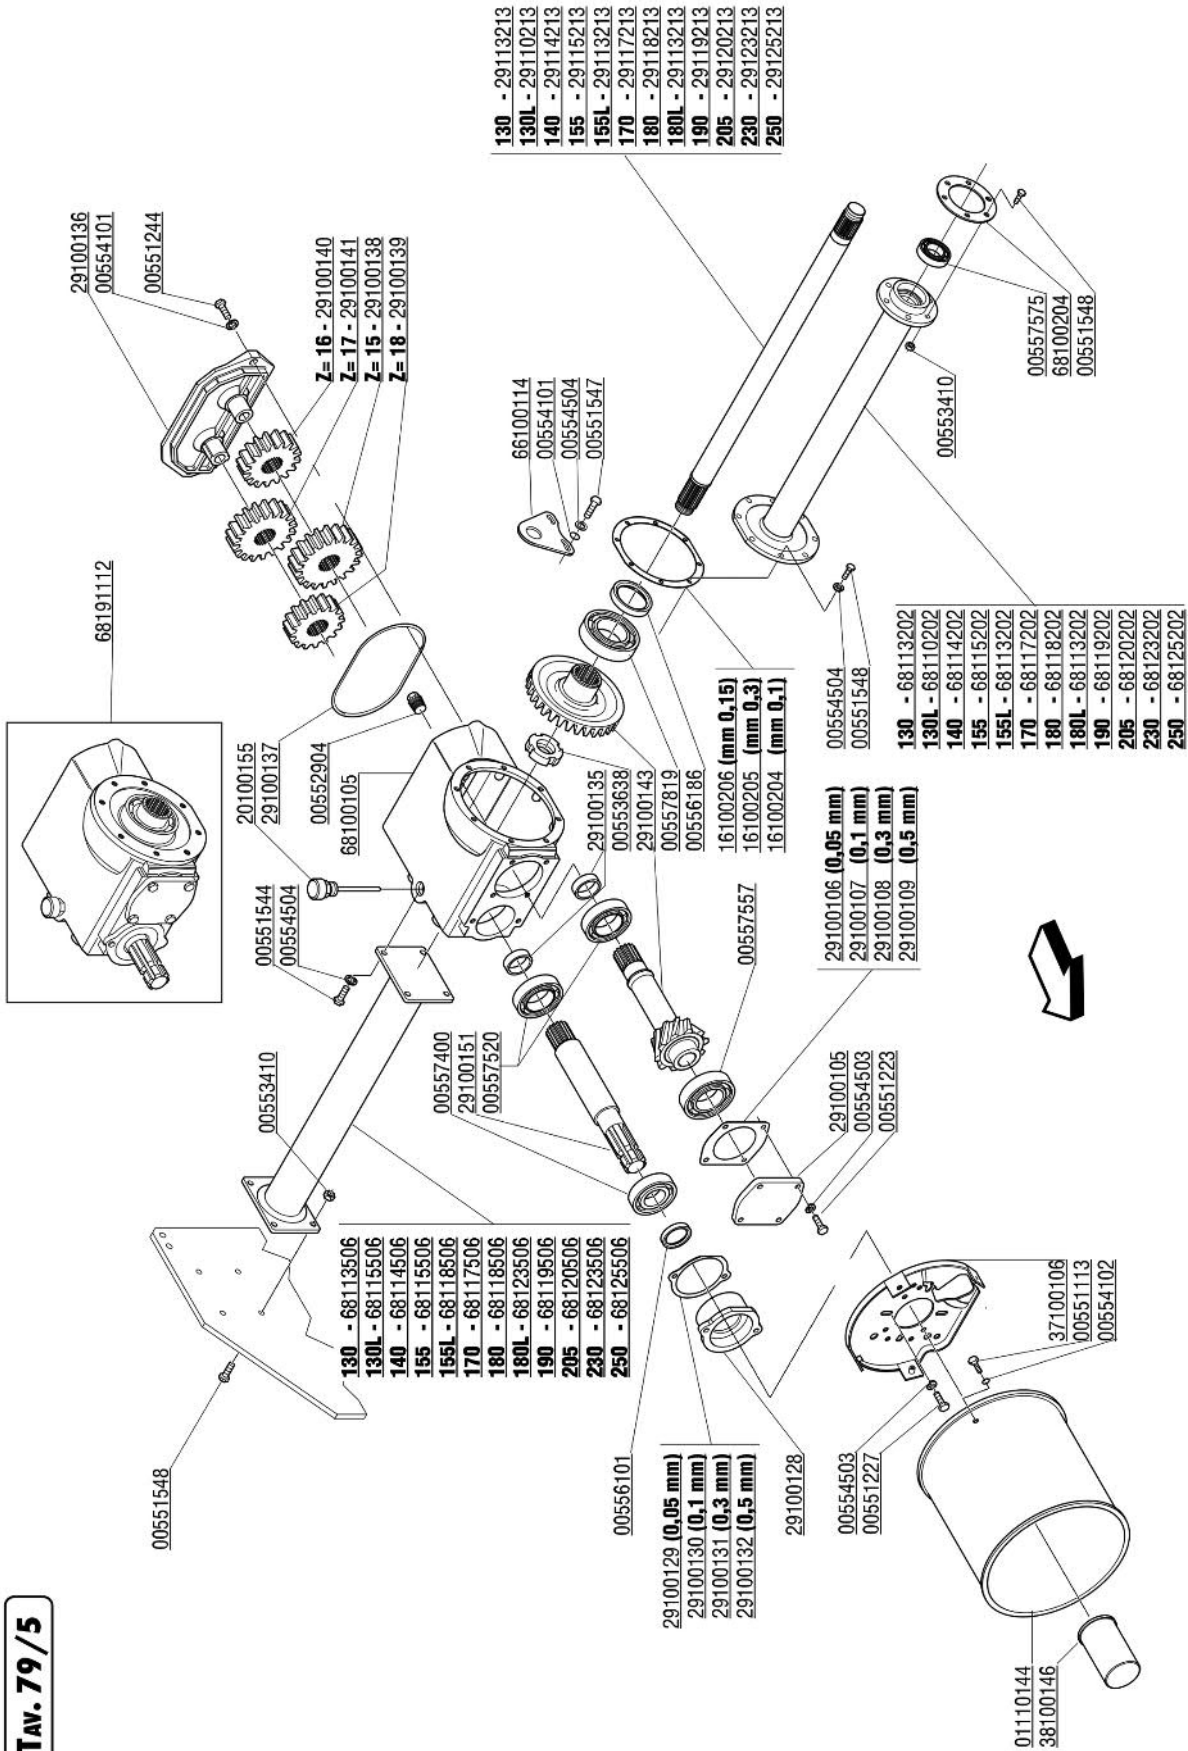

MASTER MU / ΤΥΠΟΥ MASCHIO U

ΤΑΒ. 79/5