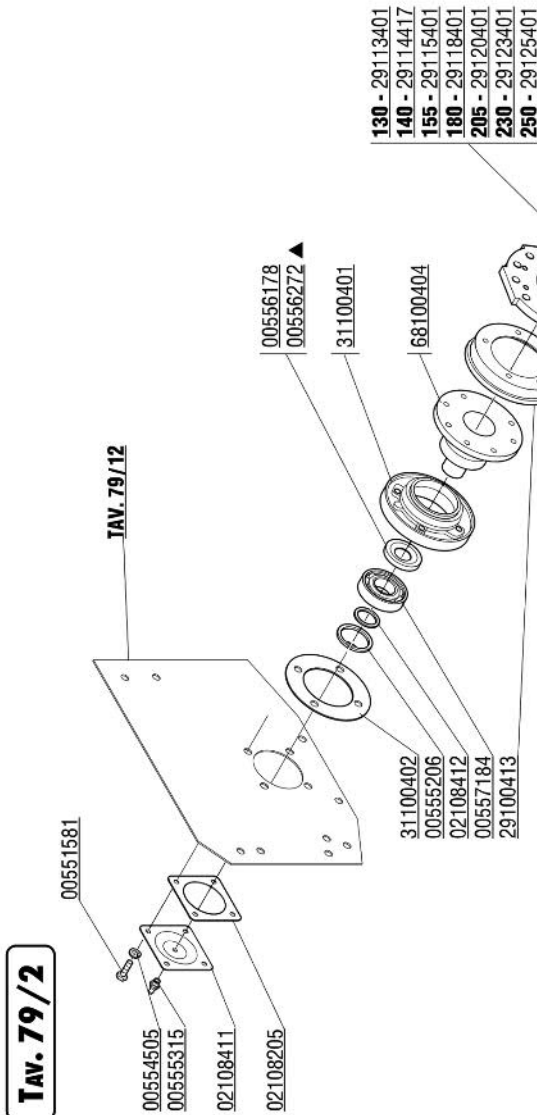

MASTER MU / ΤΥΠΟΥ MASCHIO U

▲ **Valido per tenuta anfibia**
Gültig zu dichtung amphibie
Valable pour garniture amphibie
Válido por junta anfibia
Valid for water proof seal