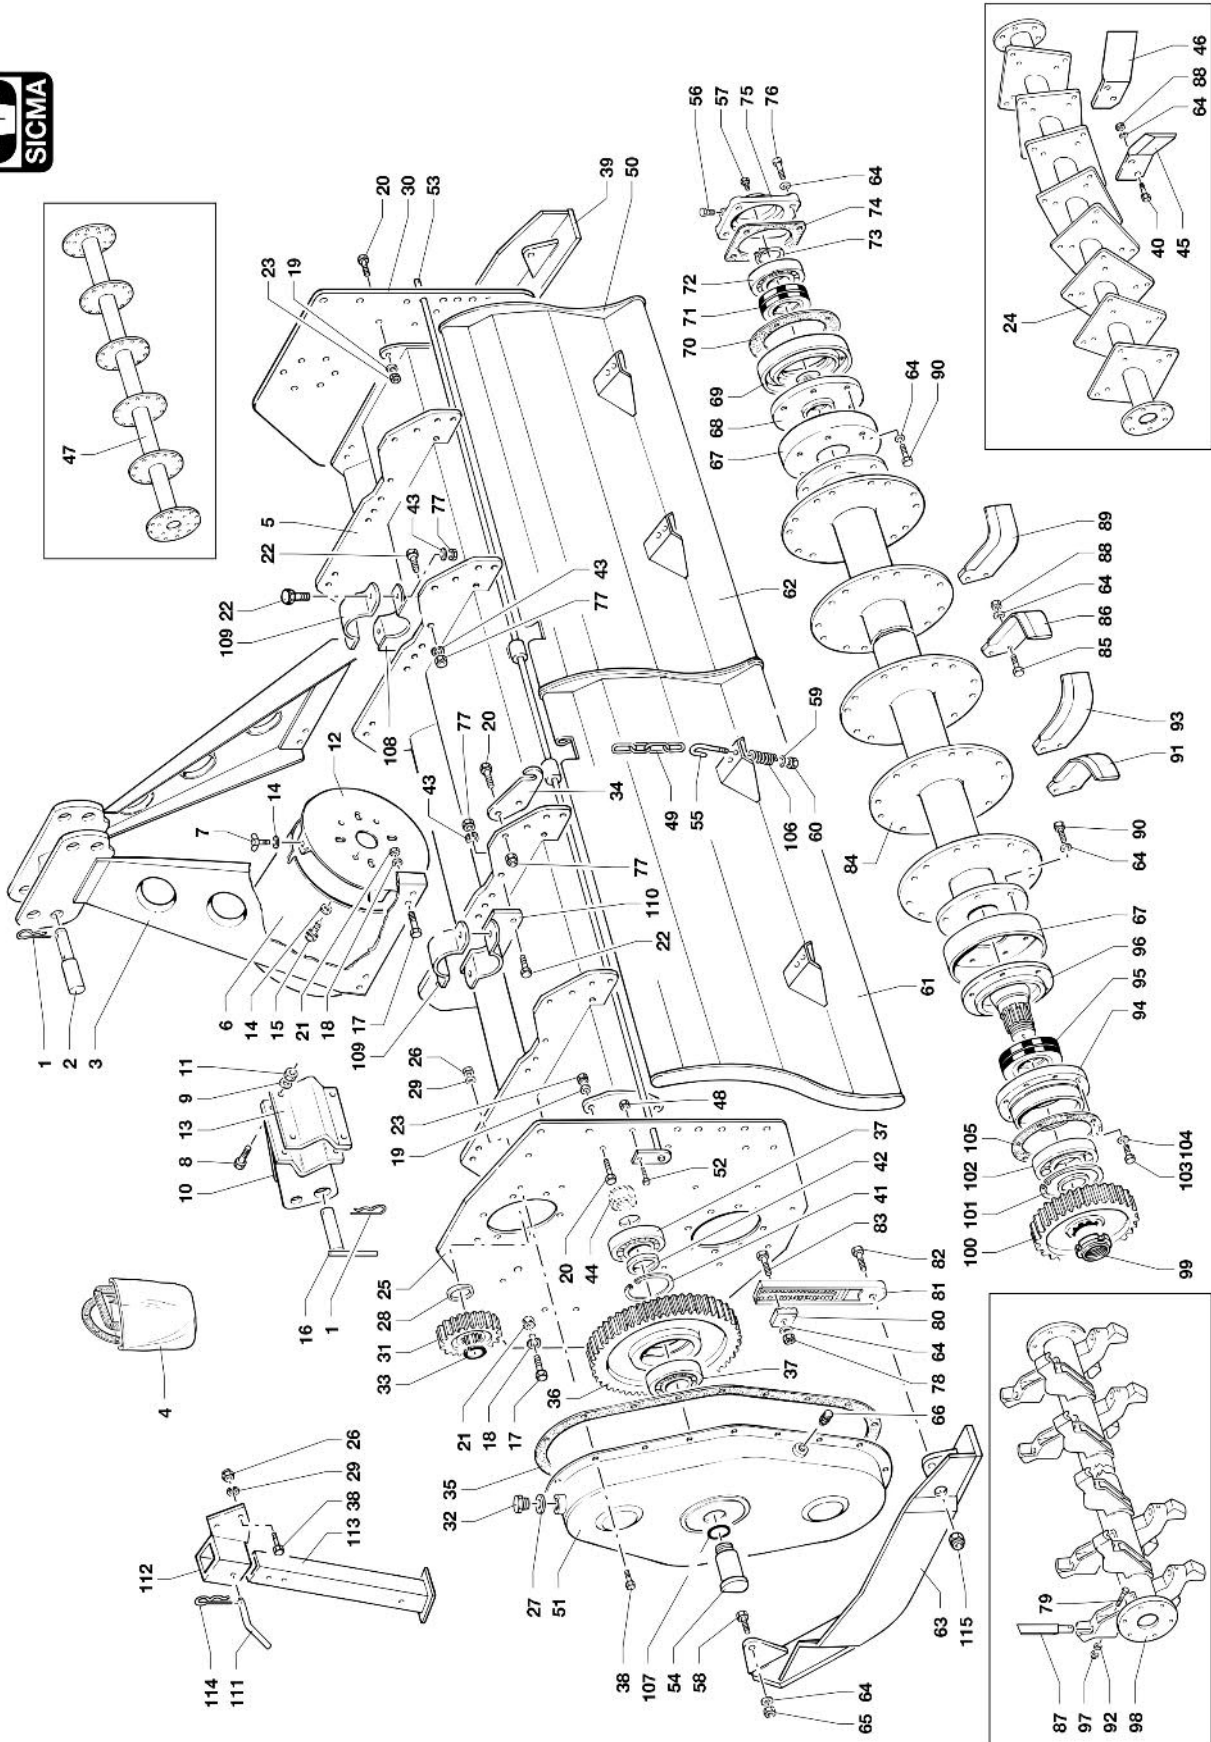

ΤΥΠΟΥ SICMA SP

TAV. 1 - FRESATRICE Mod. SP-Ingranaggi 160 • SP-I 180 • SP-I 205 • SP-I 230 • SP-I 255