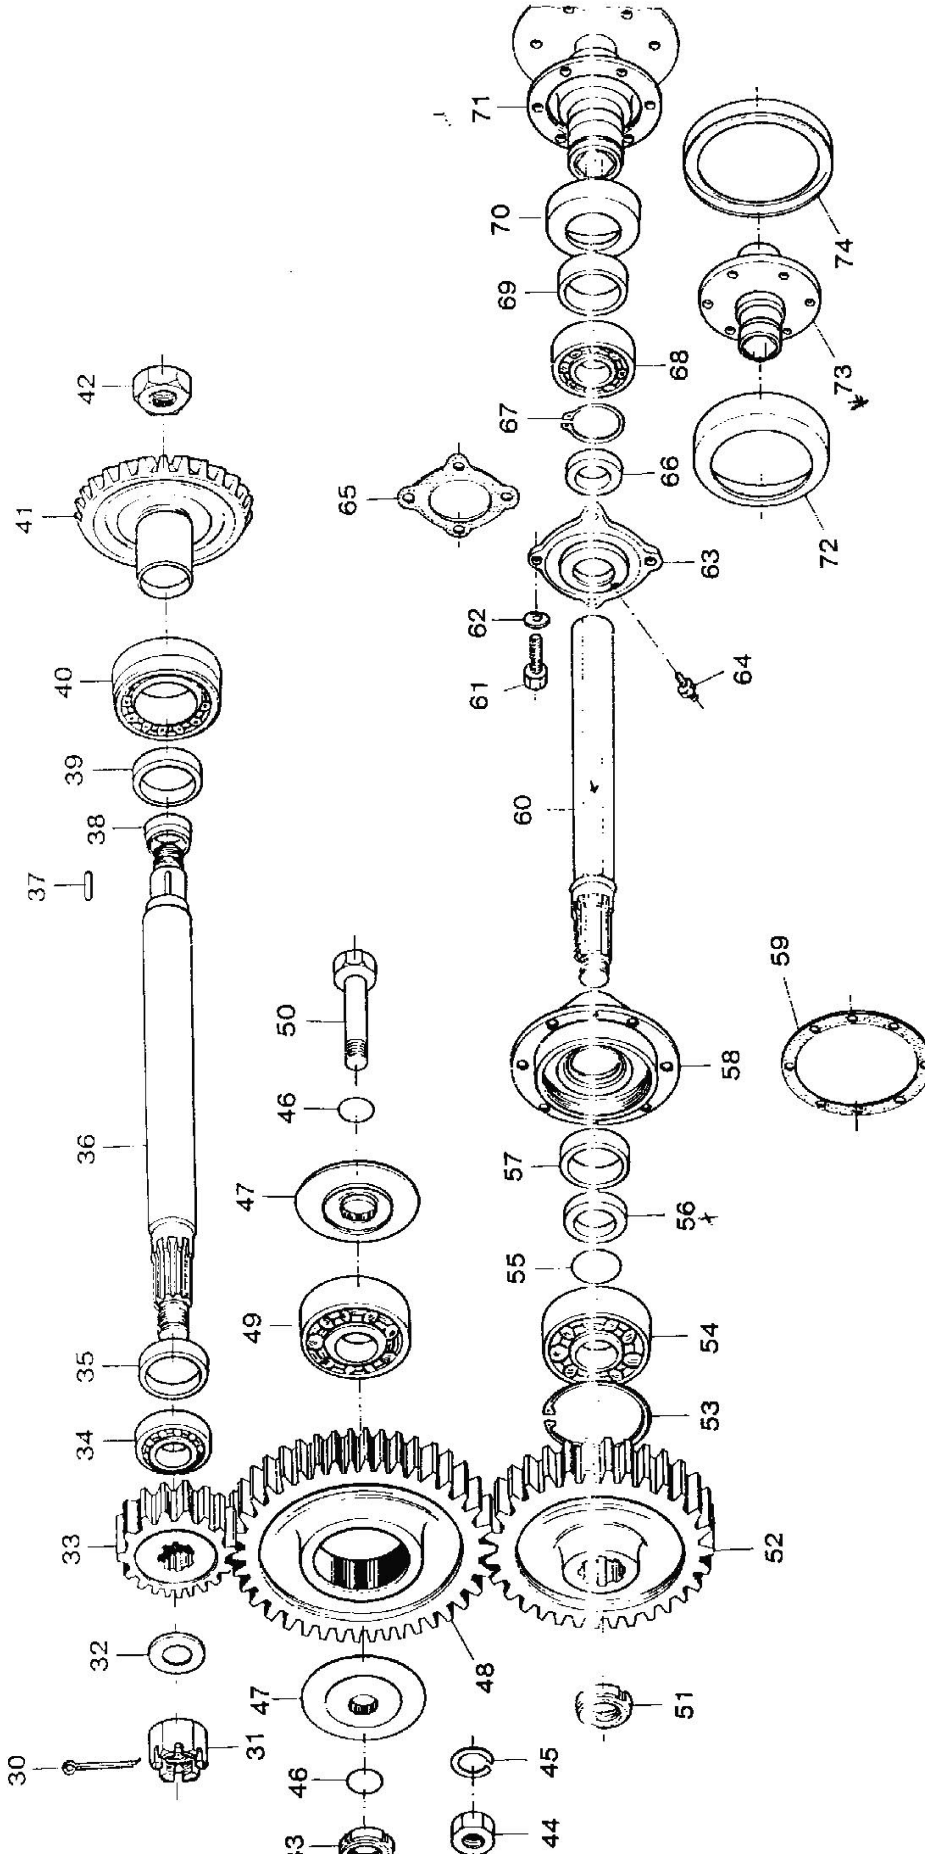

ΤΥΠΟΥ ΚΩΝΣΤΑΝΤΙΝΙΔΗ ΜΕΣΑΙΟΥ