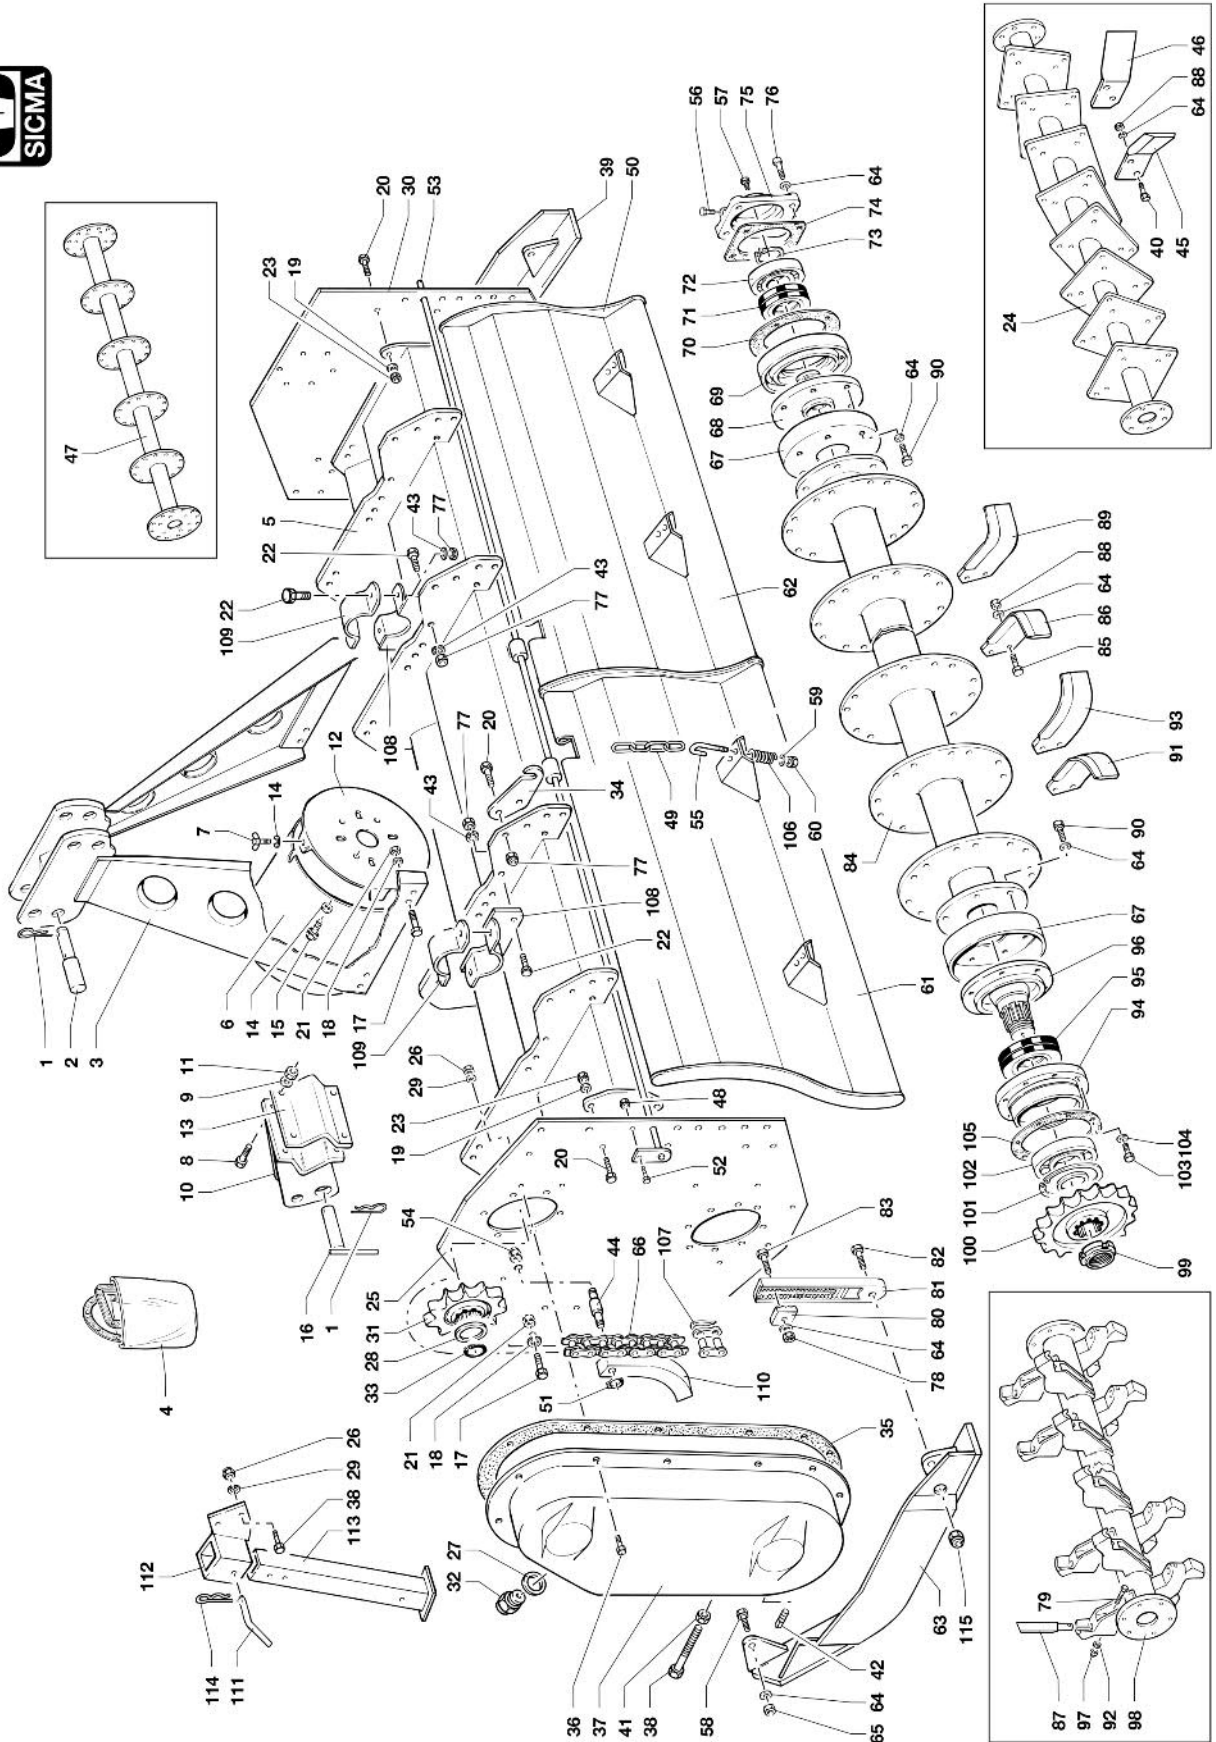

ΤΥΠΟΥ ΣΙΣΜΑ SP

TAV. 1 - FRESATRICE Mod. SP-Catena 160 • SP-C 180 • SP-C 205 • SP-C 230 • SP-C 255

ΑΝΤΑΛΛΑΚΤΙΚΑ ΦΡΕΖΑΣ ΤΥΠΟΥ SICMA SP

ΣΧΕΔΙΟ 1

ΚΩΔΙΚΟΣ	Νο ΣΧΕΔ.	ΚΩΔΙΚΟΣ ORIGINAL	ΠΕΡΙΓΡΑΦΗ	ΤΙΜΗ€
00006673	31	4724886	ΓΡΑΝΑΖΙ ΑΝΩ Ζ20	203,55
00006689	35	4784922	ΦΛΑΝΤΖΑ ΛΕΚΑΝΗΣ ΓΡΑΝΑΖΙΩΝ (17 ΤΡΥΠΕΣ)	33,35
00006674	36	4724887	ΓΡΑΝΑΖΙ ΜΕΣΑΙΟ Ζ41	385,00
00006688	39	4004586	ΠΕΔΙΛΟ ΔΕΞΙΟ	55,20
00006676	51	4014883	ΚΑΠΑΚΙ-ΛΕΚΑΝΗ ΓΡΑΝΑΖΙΩΝ	166,64
00006677	54	4204921	ΠΕΙΡΟΣ ΜΕΣΑΙΟΥ ΓΡΑΝΑΖΙΟΥ (ΕΥ)	45,00
00010519			ΠΑΞΙΜΑΔΙ ΑΣΦΑΛ. ΠΕΙΡΟΥ ΜΕΣ. ΓΡΑΝΑΖΙΟΥ 40x15	13,20
00006678	63	4004585	ΠΕΔΙΛΟ ΑΡΙΣΤΕΡΟ ΛΕΚΑΝΗΣ	55,20
00006683	67	4144098	ΠΙΑΤΟ ΤΥΦΛΟΥ ΑΚΡΑΞΟΝΙΟΥ ΚΑΘΡΕΠΤΗ	29,90
00006684	68	4704006	ΑΚΡΑΞΟΝΙΟ ΤΥΦΛΟ	125,19
00006685	69	4644005	ΚΟΥΖΙΝΕΤΟ ΤΥΦΛΟΥ ΑΚΡΑΞΟΝΙΟΥ	138,00
00006686	71	6203911	ΤΣΙΜΟΥΧΑ ΤΥΦΛΟΥ	33,70
00006687	75	4644001	ΚΑΠΑΚΙ ΚΟΥΖΙΝΕΤΟΥ ΤΥΦΛΟΥ	44,94
00006679	81	4704653	ΡΕΓΟΥΛΑΤΟΡΟΣ ΒΑΘΟΥΣ	31,10
00006680	94	4704009	ΚΟΥΖΙΝΕΤΟ ΑΚΡΑΞΟΝΙΟΥ	190,00
00006681	95	6200750	ΤΣΙΜΟΥΧΑ ΠΟΛΥΣΦΗΝΟΥ ΑΞΟΝΑ	41,40
00006682	96	4724008	ΑΚΡΑΞΟΝΙΟ	227,91
00010518	99	3840050	ΠΑΞΙΜΑΔΙ ΑΣΦΑΛΕΙΑΣ ΑΚΡΑΞΟΝΙΟΥ 50x1,5	8,80
00006675	100	4724888	ΓΡΑΝΑΖΙ ΚΑΤΩ Ζ27 (ΕΥ)	181,90

ΣΧΕΔΙΟ 2

ΚΩΔΙΚΟΣ	Νο ΣΧΕΔ.	ΚΩΔΙΚΟΣ ORIGINAL	ΠΕΡΙΓΡΑΦΗ	ΤΙΜΗ€
00006690	31	4704504	ΓΡΑΝΑΖΙ ΚΑΔΕΝΑΣ ΑΝΩ Ζ11	120,75
00006693	35	4784634	ΦΛΑΝΤΖΑ ΛΕΚΑΝΗΣ ΚΑΔΕΝΑΣ (12 ΤΡΥΠΕΣ)	23,10
00006691	37	4004509	ΚΑΠΑΚΙ ΛΕΚΑΝΗΣ ΚΑΔΕΝΑΣ	188,37
00008358	57	3444014	ΤΑΠΑ ΣΤΑΘΜΗΣ ΛΑΔΙΟΥ	5,75
00006692	100	4704503	ΓΡΑΝΑΖΙ ΚΑΔΕΝΑΣ ΚΑΤΩ Ζ15	136,69
00010520	105	4784635	ΦΛΑΝΤΖΑ ΚΟΥΖΙΝΕΤΟΥ ΚΑΘΡΕΠΤΗ	1,65