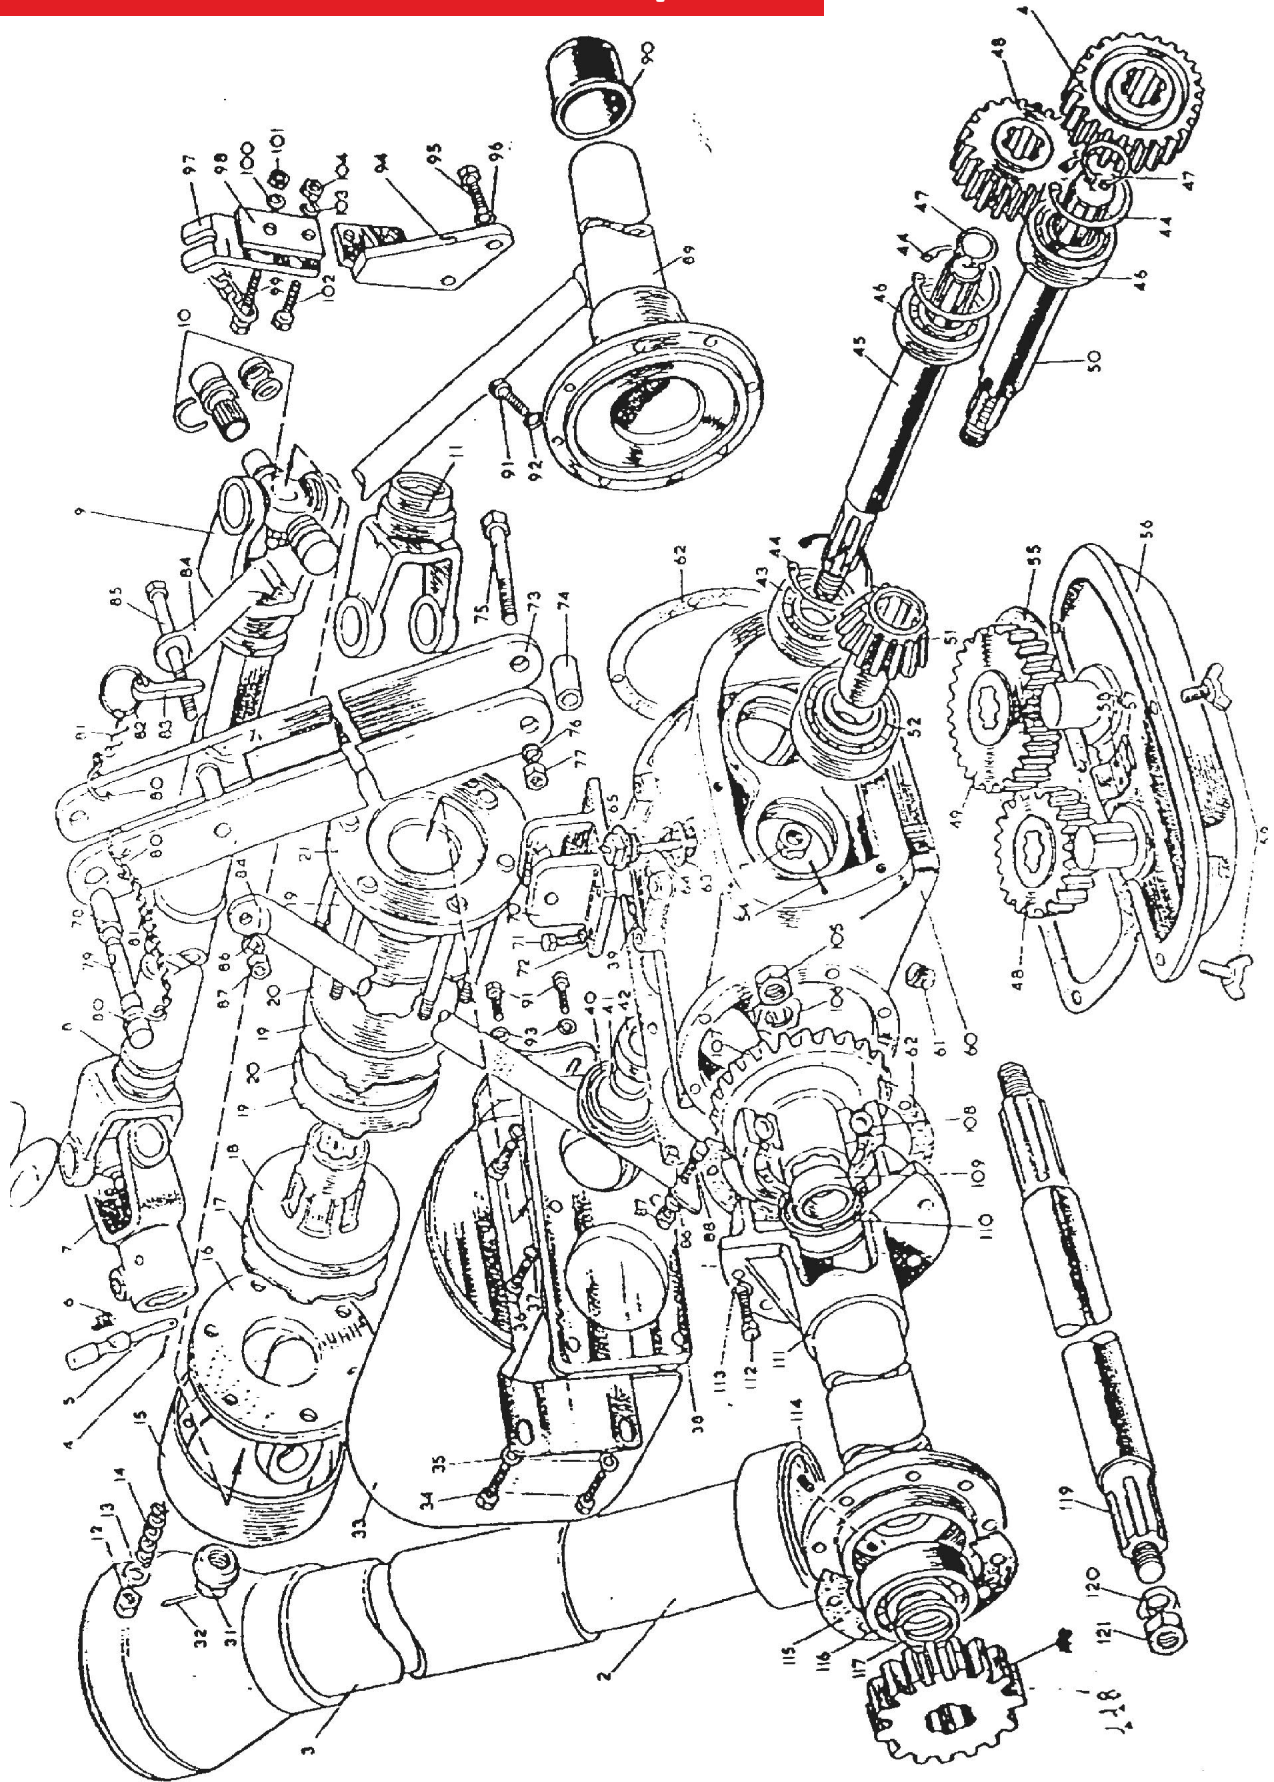

ΤΥΠΟΥ ΡΟΤΑΒΑΤΟΡ ΕΛΑΦΡΟΥ