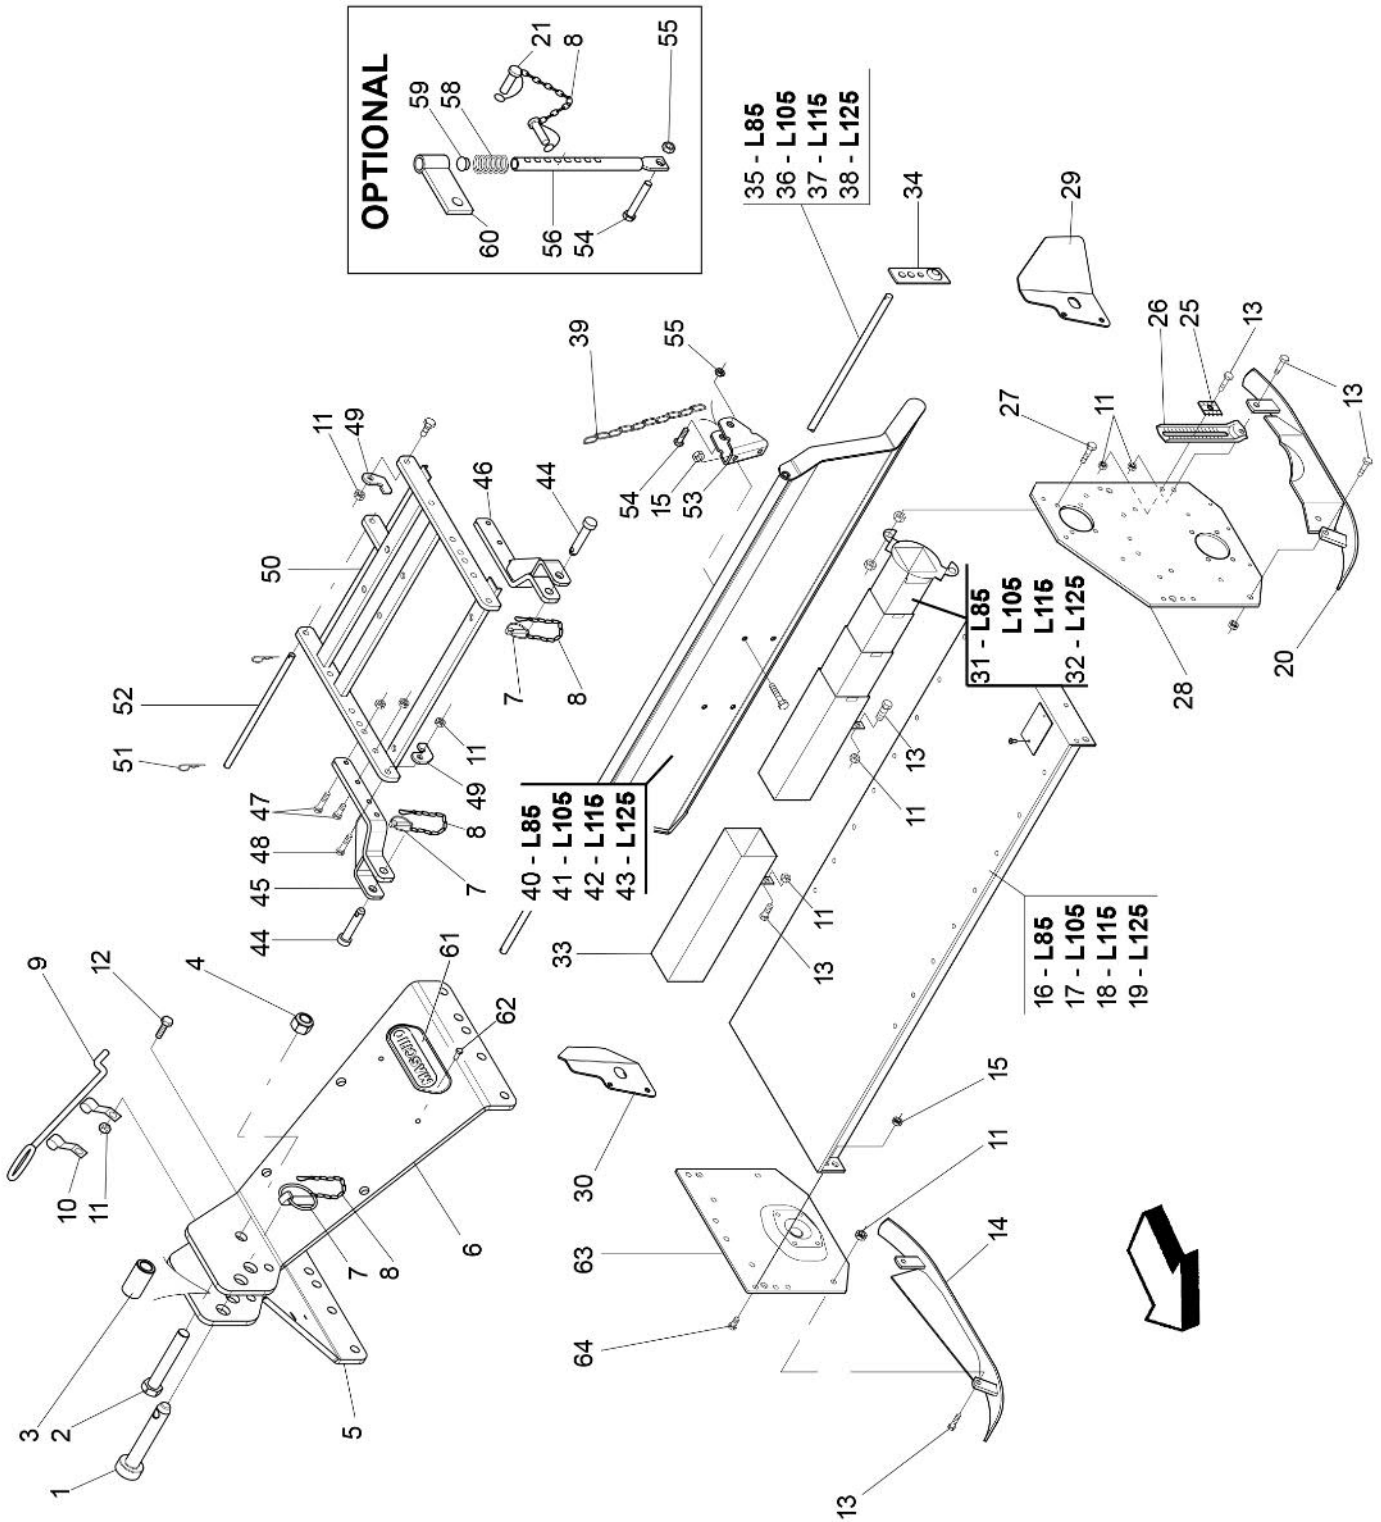

ΑΝΤΑΛΛΑΚΤΙΚΑ ΦΡΕΖΑΣ MASCHIO US + U

ΣΧΕΔΙΟ 2

ΚΩΔΙΚΟΣ	Νο ΣΧΕΔ.		ΠΕΡΙΓΡΑΦΗ	ΤΙΜΗ€
	24	29100316	ΠΑΞΙΜΑΔΙ ΑΞΟΝΑ ΚΟΡΩΝΑ	
	25	29100307	ΓΡΑΝΑΖΙ ΛΕΚΑΝΗΣ ΑΝΩ Ζ	
	26	29100308	ΓΡΑΝΑΖΙ ΛΕΚΑΝΗΣ ΜΕΣ. Ζ	
	27	29100309	ΓΡΑΝΑΖΙ ΛΕΚΑΝΗΣ ΚΑΤΩ Ζ	
	28	29100313	ΠΕΙΡΟΣ ΜΕΣΑΙΟΥ ΓΡΑΝΑΖΙΟΥ	
	29	19100322		
	30	29100314		
	31	29100317		
	32	00556363	ΛΕΚΑΝΗ	
	33	29100310	ΦΛΑΝΤΖΑ ΛΕΚΑΝΗΣ	
	34	29100304	ΤΑΠΑ ΑΝΑΘΥΜΙΑΣΕΩΝ ΛΕΚΑΝΗΣ	
	35	29100717	ΤΑΠΑ ΛΑΔΙΟΥ ΛΕΚΑΝΗΣ	
	36	00551240	ΠΑΞΙΜΑΔΙ ΜΕΣΑΙΟΥ ΠΕΙΡΟΥ	
	37	00553635	ΤΑΠΑ ΛΑΔΙΟΥ ΛΕΚΑΝΗΣ	
	38	26100307		

ΑΝΤΑΛΛΑΚΤΙΚΑ ΦΡΕΖΑΣ MASCHIO US + U

ΣΧΕΔΙΟ 3

ΚΩΔΙΚΟΣ	Νο ΣΧΕΔ.		ΠΕΡΙΓΡΑΦΗ	ΤΙΜΗ€
00004810	40	00553641	ΠΑΞΙΜΑΔΙ ΑΣΦΑΛΕΙΑΣ 45x1,5 ΔΕΞΙΟΣΤΡΟΦΟ	4,10
00005525	41	00555104	ΑΣΦΑΛΕΙΑ Β110	1,90
00007964	42	00557186	ΡΟΥΛΜΑΝ	16,45
	43	00556213		
	44	29100410	ΦΛΑΝΤΖΑ	
	45	29100409	ΚΟΥΖΙΝΕΤΟ ΚΑΘΡΕΠΤΟΥ	
	46	00556213		
	47	29100411	ΑΚΡΑΞΟΝΙΟ ΚΑΘΡΕΠΤΟΥ	
	48	29100413	ΚΑΠΑΚΙ	
	49	29100416	ΑΚΡΑΞΟΝΙΟ ΤΥΦΛΟ	
	50	29100414	ΚΟΥΖΙΝΕΤΟ ΤΥΦΛΟ	
	51	00556175	ΤΣΙΜΟΥΧΑ 50x65x8	
00005357	52	00557184	ΡΟΥΛΜΑΝ	9,70
	53	02108412		
00011834	54	00555206	ΑΣΦΑΛΕΙΑ Α40 (100τμχ.)	18,72
	55	29100415	ΦΛΑΝΤΖΑ	
00017501	56	29100405	ΜΑΧΑΙΡΙ ΚΟΥΡΜΠΑ Eurozappa	5,06
	57	29100406	ΜΑΧΑΙΡΙ ΚΟΥΡΜΠΑ Eurozappa	
00005638	58	29100407	ΜΑΧΑΙΡΙ ΓΩΝΙΑ Eurozappa	5,06
	59	29100408	ΜΑΧΑΙΡΙ ΓΩΝΙΑ Eurozappa	
	60	00551616	ΒΙΔΑ ΜΑΧΑΙΡΙΟΥ ΚΟΜΠΛΕ	

MASTER ML / ΤΥΠΟΥ MASCHIO L

ΤΑΒ. 10