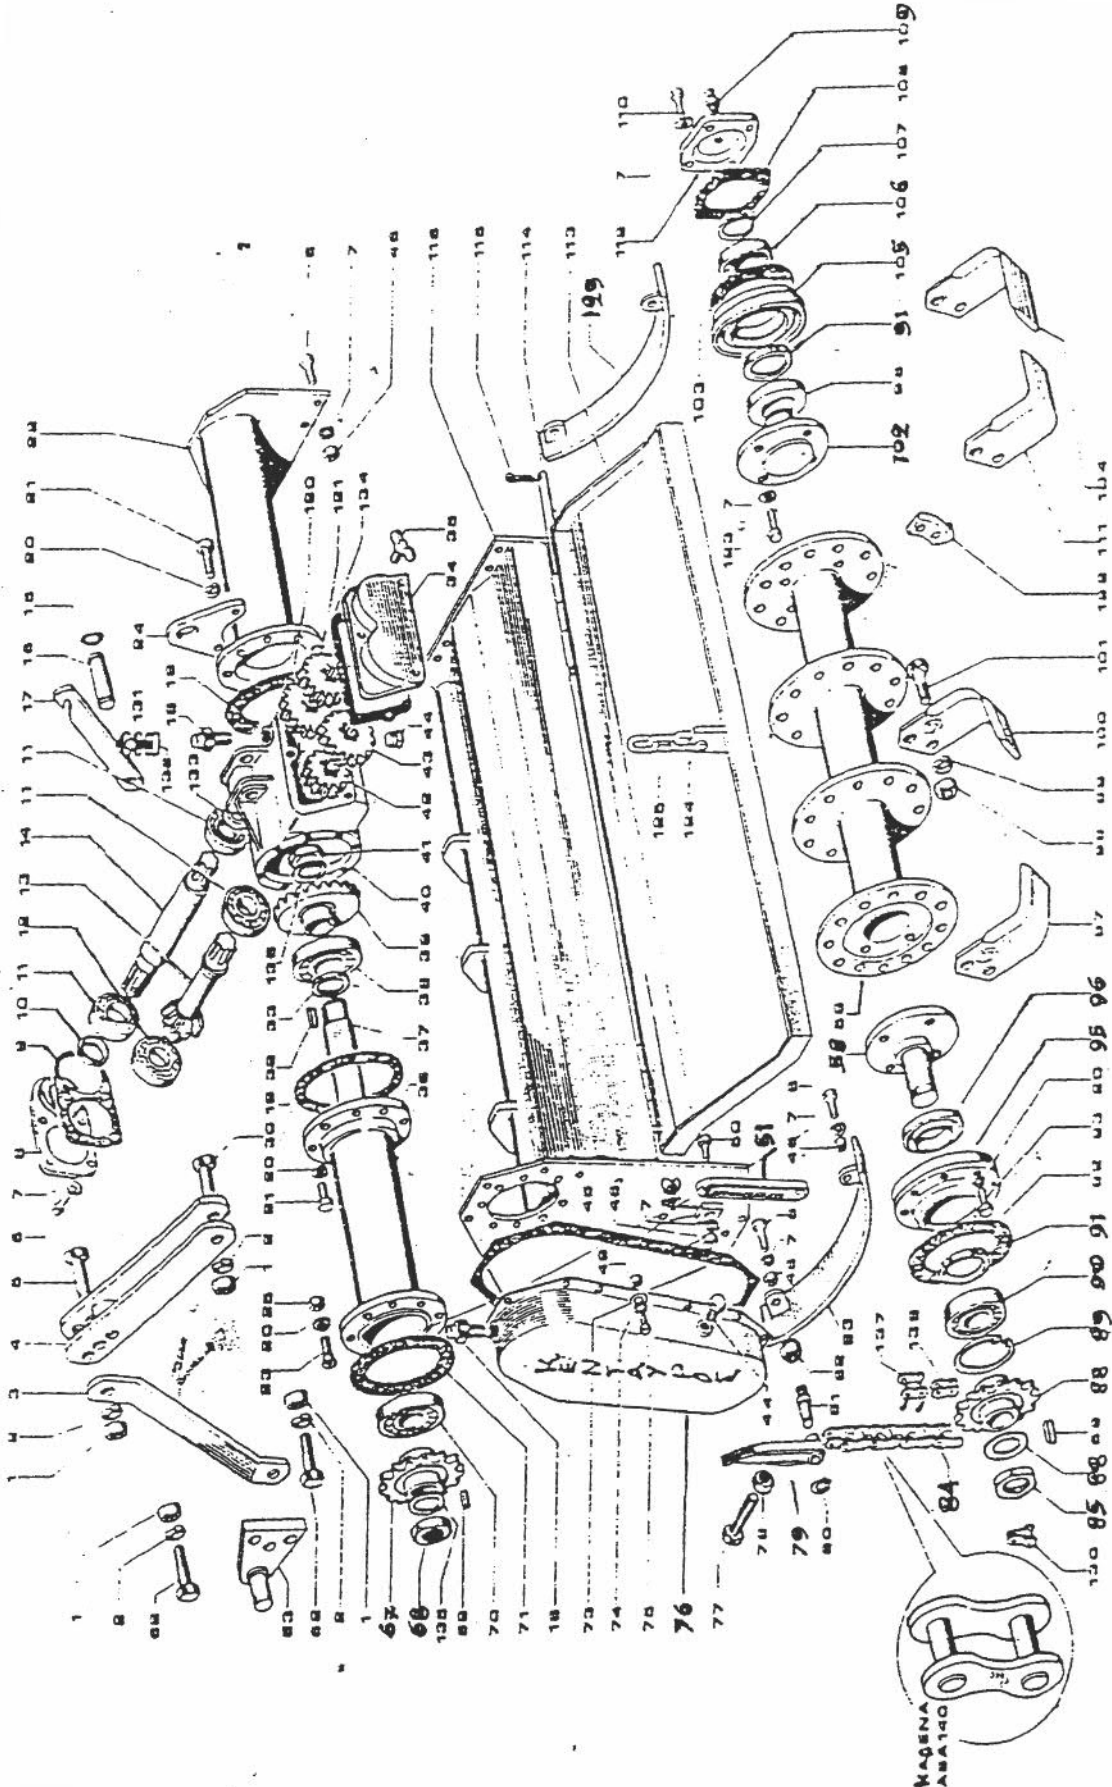

ΤΥΠΟΥ MASCHIO ΒΑΡΕΟΥ (ΠΑΛΙΟ ΜΟΝΤΕΛΟ)

ΑΝΤΑΛΛΑΚΤΙΚΑ ΦΡΕΖΑΣ MASCHIO ΒΑΡΕΟΥ ΤΥΠΟΥ (ΠΑΛΙΟ ΜΟΝΤΕΛΟ)

ΚΩΔΙΚΟΣ	Νο ΣΧΕΔ.		ΠΕΡΙΓΡΑΦΗ	ΤΙΜΗ€
00005580	11	00557752	ΡΟΥΛΜΑΝ	14,50
00005378	12	00557753	ΡΟΥΛΜΑΝ	24,06
00006349	13	00559701	ΠΗΝΙΟ Ζ11	139,45
	14	00559703	ΑΞΟΝΑΣ ΕΙΣΟΔΟΥ ΓΚΡΟΥΠ	
00006260	32	00555372	ΣΦΗΝΑ ΠΑΡΑΛΛΗΛΗ DIN6885 12x8x50	0,88
	33	00556178	ΤΣΙΜΟΥΧΑ 55x80x10	
	34	00562111	ΚΑΠΑΚΙ ΓΚΡΟΥΠ ΑΛΟΥΜΙΝΙΟΥ	
	37		ΑΞΟΝΑΣ ΚΟΡΩΝΑΣ	
	37		ΑΞΟΝΑΣ ΚΟΡΩΝΑΣ	
	37		ΑΞΟΝΑΣ ΚΟΡΩΝΑΣ	
00005314	38	00557188	ΡΟΥΛΜΑΝ	24,08
00006348	39	00559702	ΚΟΡΩΝΑ Ζ28 / Φ48 / 2ΣΦΗΝΕΣ	158,47
00004810	41	00553640	ΠΑΞΙΜΑΔΙ 45x1,5 ΔΕΞΙΟΣΤΡΟΦΟ	4,10
	42	00559401	ΓΡΑΝΑΖΙ ΤΑΧΥΤΗΤΩΝ Ζ16	
	43	00550402	ΓΡΑΝΑΖΙ ΤΑΧΥΤΗΤΩΝ Ζ18	
	45	00556400	ΦΛΑΝΤΖΑ ΛΕΚΑΝΗΣ ΚΑΔΕΝΑΣ 14 ΤΡΥΠΕΣ	
	45		ΦΛΑΝΤΖΑ ΛΕΚΑΝΗΣ ΚΑΔΕΝΑΣ 12 ΤΡΥΠΕΣ	
	48	00562185	ΤΑΚΑΚΙ ΚΛΙΜΑΚΟΣ	
	51	00562180	ΚΛΙΜΑΚΑ ΡΥΘΜΙΣΕΩΣ	
	58	00563120	ΑΚΡΑΞΟΝΙΟ ΚΑΔΕΝΑΣ ΜΕ ΣΦΗΝΑ D55mm	
	58		ΑΚΡΑΞΟΝΙΟ ΚΑΔΕΝΑΣ ΜΕ ΚΑΡΕ	
	67	00559101	ΑΝΩ ΓΡΑΝΑΖΙ ΚΑΔΕΝΑΣ	
	68	00553645	ΠΑΞΙΜΑΔΙ 50x1,5	
	69	00555381	ΣΦΗΝΑ 12x9x45	
	70	00557206	ΡΟΥΛΜΑΝ	
	76	00561101	ΛΕΚΑΝΗ ΚΑΔΕΝΑΣ	
	79	00562190	ΤΕΝΤΩΤΗΡΑΣ ΚΑΔΕΝΑΣ	
	83	00561180	ΠΡΟΦΥΛΑΚΤΗΡΑΣ ΛΕΚΑΝΗΣ	
	84	00558501	ΚΑΔΕΝΑ ASA140 34 ΠΕΙΡΑΚΙΑ	
	85	00553648	ΠΑΞΙΜΑΔΙ 55x2	
	88	00559102	ΚΑΤΩ ΓΡΑΝΑΖΙ ΚΑΔΕΝΑΣ	
	89	00555103	ΑΣΦΑΛΕΙΑ Β 100	
00005475	90	00557552	ΡΟΥΛΜΑΝ	63,30
00007345	91	00556216	ΤΣΙΜΟΥΧΑ 65x85x12	1,82
	95	00562135	ΚΟΥΖΙΝΕΤΟ ΚΑΘΡΕΠΤΟΥ