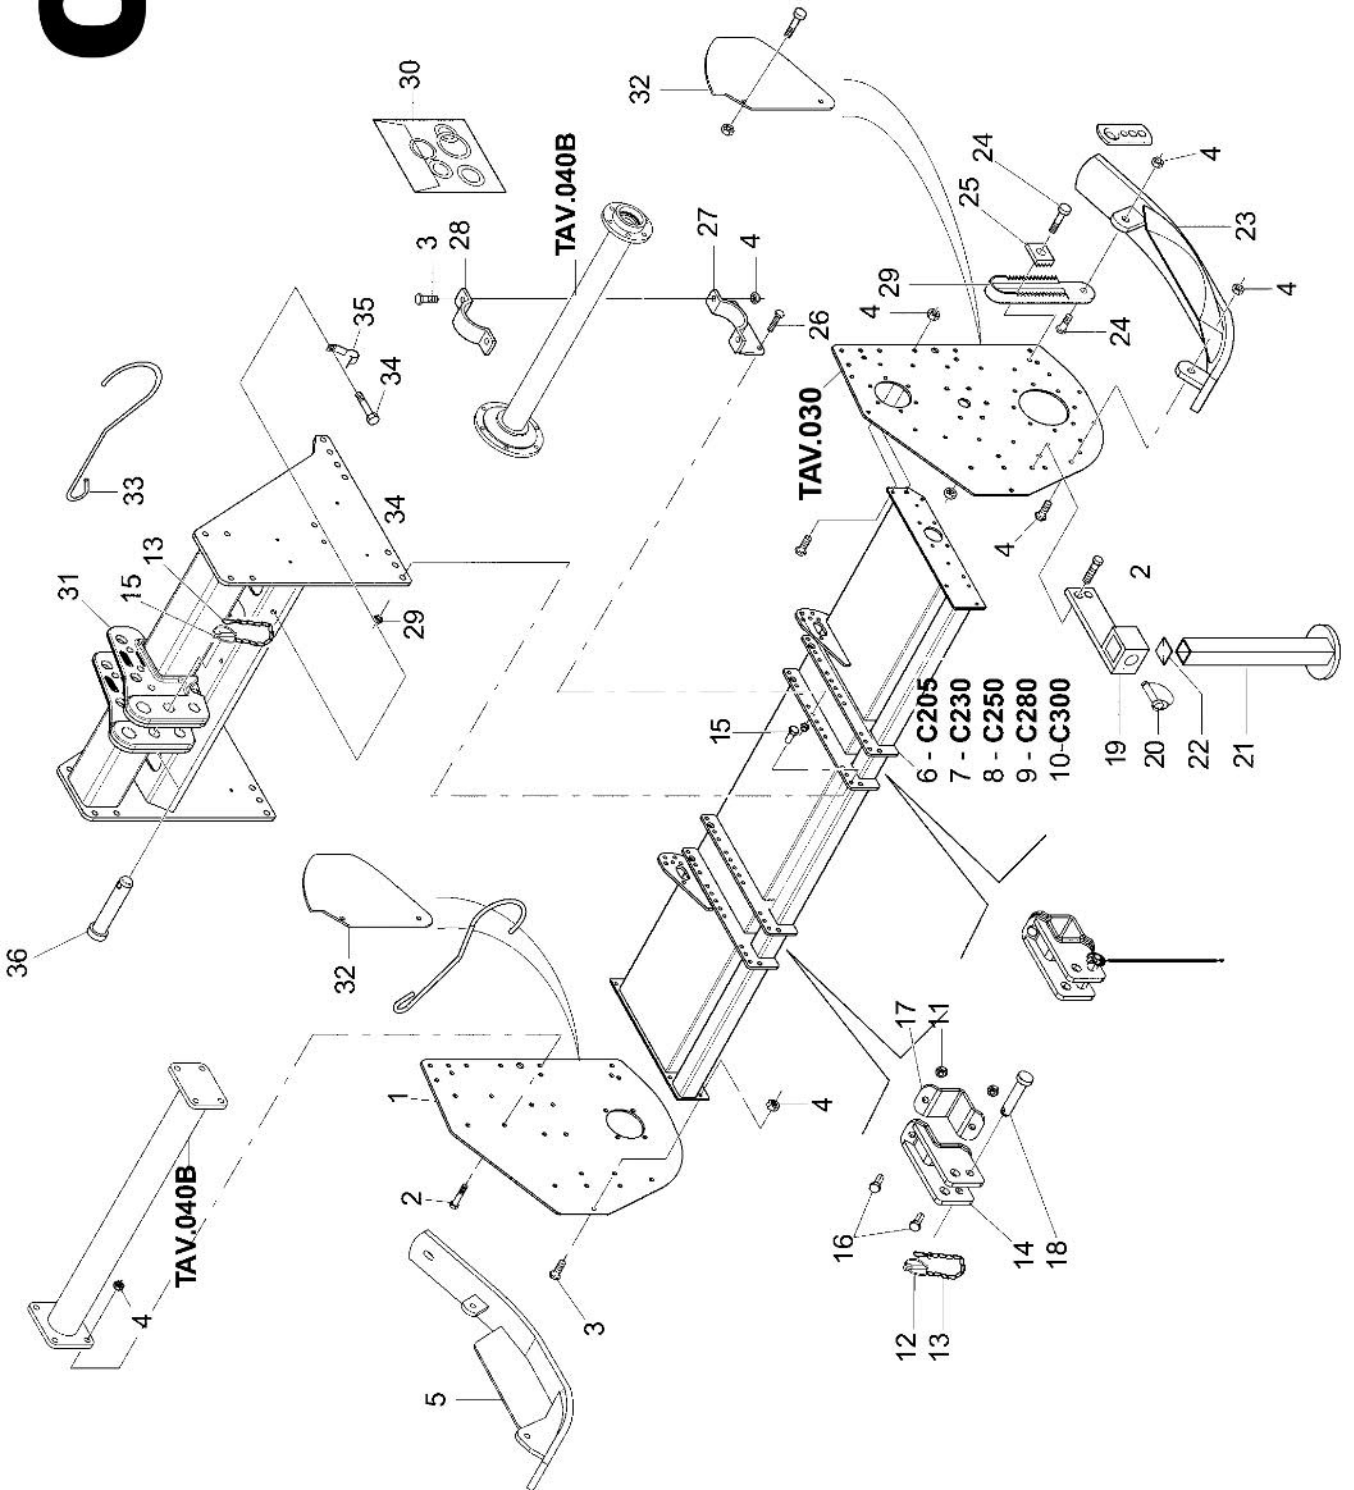

00017108			ΕΛΑΤΗΡΙΟ ΝΤΙΖΑΣ ΠΙΣΩ ΠΟΡΤΑΣ (L:180mm/Φ8mm)	13,20
00015832			ΤΡΟΧΟΣ ΦΡΕΖΑΣ ΠΛΑΪΝΟΣ ΜΕ ΒΑΣΗ (ΒΑΡΕΟΥ ΤΥΠΟΥ)	300,00

MASTER MC / ΤΥΠΟΥ MASCHIO C

C

TAV.010B

ΣΧΕΔΙΟ 1

MASTER MC / ΤΥΠΟΥ MASCHIO C

ΤΑΥ. 040B