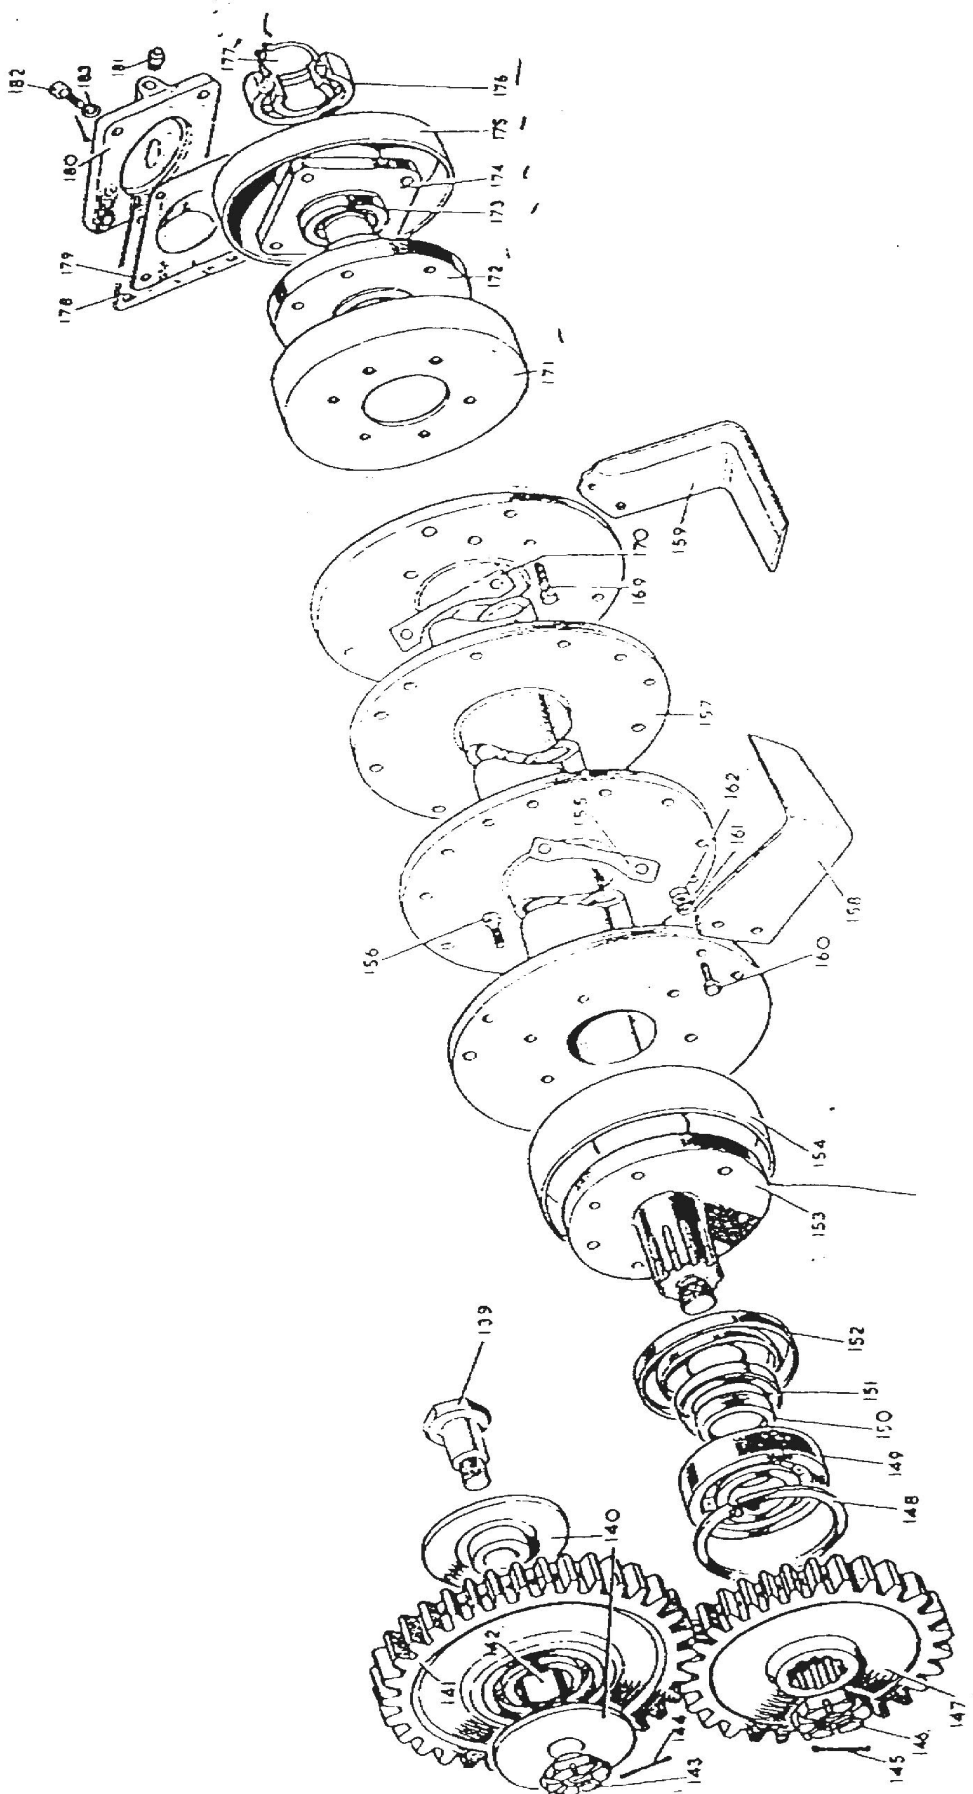

ΤΥΠΟΥ ΡΟΤΑΒΑΤΟΡ ΕΛΑΦΡΟΥ

ΑΝΤΑΛΛΑΚΤΙΚΑ ΦΡΕΖΑΣ ΤΥΠΟΥ ROTAVATOR ΕΛΑΦΡΟΥ (RVE)

ΚΩΔΙΚΟΣ	ΑΡ. ΣΧ.	ΠΕΡΙΓΡΑΦΗ	ΤΙΜΗ€
00005221	18	ΕΣΩΤΕΡΙΚΟ ΚΟΜΠΛΕΡ ΣΥΜΠΛΕΚΤΗ 6 ΚΑΡΕ	43,10
00007019	31	ΠΑΞΙΜΑΔΙ ΑΞΟΝΑ ΕΙΣΟΔΟΥ ΚΩΝΙΚΟ	7,48
00004103	40	ΤΣΙΜΟΥΧΑ 50,8x69,8x7,9	4,02
00005223	43	ΡΟΥΛΜΑΝ	5,90
00004095	45-A	ΑΞΟΝΑΣ ΕΙΣΟΔΟΥ ΓΚΡΟΥΠ ΜΕ ΠΑΣΟ	52,00
00004096	45-B	ΑΞΟΝΑΣ ΕΙΣΟΔΟΥ ΓΚΡΟΥΠ ΜΕΤΑΤΡΟΠΗΣ D35/Z6	46,00
00005223	47	ΡΟΥΛΜΑΝ	5,90
00004876	50	ΑΞΟΝΑΣ ΠΗΝΙΟΥ	33,35
00006110	48-A	ΓΡΑΝΑΖΙ ΤΑΧΥΤΗΤΩΝ Z20	51,35
00004113	49-A	ΓΡΑΝΑΖΙ ΤΑΧΥΤΗΤΩΝ Z24	51,35
00004112	48-B	ΓΡΑΝΑΖΙ ΤΑΧΥΤΗΤΩΝ Z22	51,35
00006111	49-B	ΓΡΑΝΑΖΙ ΤΑΧΥΤΗΤΩΝ Z26	51,35
00004067	51	ΠΗΝΙΟ ΓΚΡΟΥΠ Z16	63,60
00005357	52	ΡΟΥΛΜΑΝ	9,70
00004030	55	ΦΛΑΝΤΖΑ ΚΑΠΑΚΙΟΥ ΓΚΡΟΥΠ	3,41
00004068	107	ΚΟΡΩΝΑ Z27 / Φ35	103,88
00005226	108	ΡΟΥΛΜΑΝ	55,64
00004103	110	ΤΣΙΜΟΥΧΑ 50,8x69,85x7,9	4,02
00005227	116	ΡΟΥΛΜΑΝ	57,41
00004806	121	ΠΑΞΙΜΑΔΙ ΑΣΦΑΛΕΙΑΣ ΑΞΟΝΑ ΚΟΡΩΝΑΣ 25x1,5	1,90
00004099	119-1	ΑΞΟΝΑΣ ΚΟΡΩΝΑΣ 27cm Φ40	52,90
00004100	119-2	ΑΞΟΝΑΣ ΚΟΡΩΝΑΣ 60cm Φ40	64,00
00004101	119-3	ΑΞΟΝΑΣ ΚΟΡΩΝΑΣ 73cm Φ40	60,86
00005779	119-5	ΑΞΟΝΑΣ ΚΟΡΩΝΑΣ 40cm Φ40	53,24
00004109	118	ΓΡΑΝΑΖΙ ΑΝΩ ΛΕΚΑΝΗΣ Z16 6 ΚΑΡΕ Φ36	55,64
00004115	141	ΓΡΑΝΑΖΙ ΜΕΣΑΙΟ ΛΕΚΑΝΗΣ Z34 Φ90 ΧΩΡΙΣ ΑΣΦ.	140,30
00004116	141-A	ΓΡΑΝΑΖΙ ΜΕΣΑΙΟ ΛΕΚΑΝΗΣ Z34 Φ80 ΜΕ ΑΣΦΑΛ.	140,30
00004117	147	ΓΡΑΝΑΖΙ ΛΕΚΑΝΗΣ ΚΑΤΩ Z28	96,30
00004118	140	ΡΟΔΕΛΕΣ ΣΤΗΡΙΞΕΩΣ ΜΕΣΑΙΟΥ ΓΡΑΝΑΖΙΟΥ Φ25	16,48
00004570	139	ΠΕΙΡΟΣ ΜΕΣΑΙΟΥ ΓΡΑΝΑΖΙΟΥ ΧΩΡ. ΑΣΦΑΛ.Φ40	16,48
00004102		ΤΣΙΜΟΥΧΑ 35x90x10mm	4,45