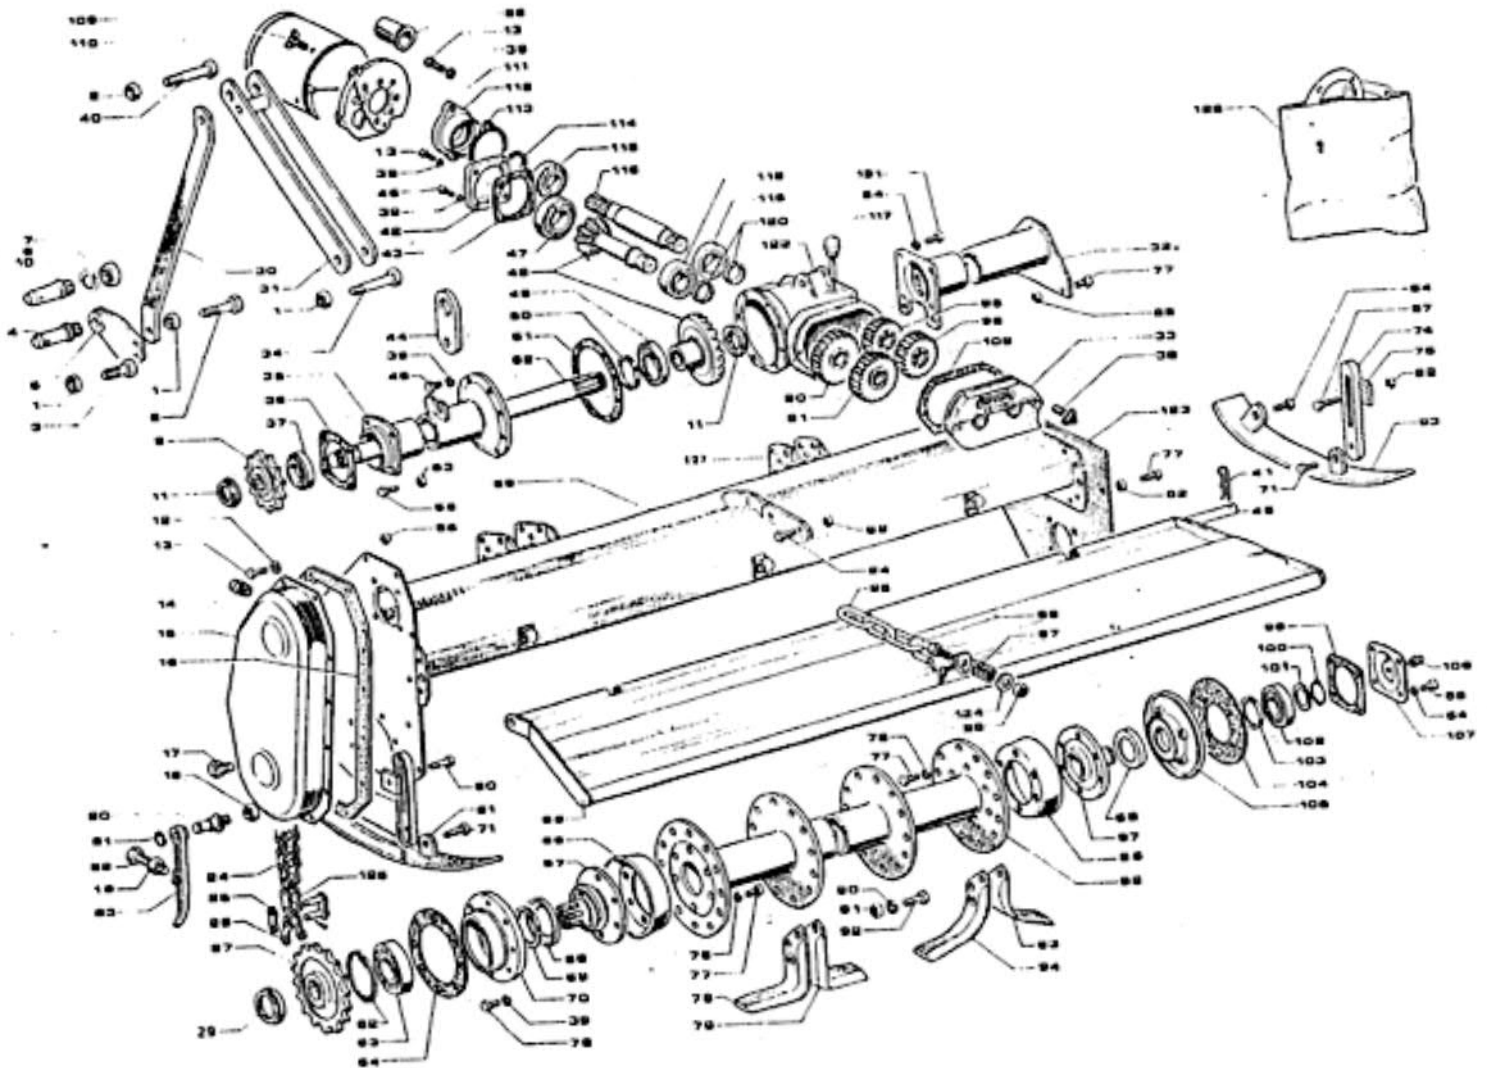

ΤΥΠΟΥ TERRANOVA TN / MASCHIO NC

ΑΝΤΑΛΛΑΚΤΙΚΑ ΦΡΕΖΑΣ ΤΥΠΟΥ TERRANOVA TN/MASCHIO NC

ΚΩΔΙΚΟΣ	Νο ΣΧΕΔ.		ΠΕΡΙΓΡΑΦΗ	ΤΙΜΗ€
	4	01110555	ΠΕΙΡΟΣ ΦΡΕΖΑΣ Φ22	
	5		ΒΑΣΗ ΠΕΙΡΟΥ	
00005097	9	02108301	ΓΡΑΝΑΖΙ ΚΑΔΕΝΑΣ Z12 / 8 ΚΑΡΕ / D40	65,71
00012491			ΦΛΑΝΤΖΑ ΛΕΚΑΝΗΣ ΣΥΡΤ/ΤΗΣ	8,29
00004808	10		ΠΑΞΙΜΑΔΙ ΑΣΦΑΛΕΙΑΣ 35x1,5 ΔΕΞΙΟΣΤΡΟΦΟ	2,70
	11	01110319	ΠΑΞΙΜΑΔΙ ΑΞΟΝΑ ΚΟΡΩΝΑΣ 35x1,5	
00003859			ΚΟΡΩΝΑ ΜΕ 2 ΣΦΗΝΕΣ Z23/Φ40 (Π.Μ.) COMER	159,00
00015004			ΚΟΡΩΝΑ ΜΕ 2 ΣΦΗΝΕΣ Z23/Φ40 (Π.Μ.) (EU)	94,00
	14	02108312	ΤΑΠΑ ΛΕΚΑΝΗΣ	
	15		ΛΕΚΑΝΗ ΚΑΔΕΝΑΣ	
	16		ΦΛΑΝΤΖΑ ΛΕΚΑΝΗΣ	
	20	00551352	ΒΙΔΑ ΤΕΝΤΩΤΗΡΑ ΚΑΔΕΝΑΣ	
	22		ΡΕΓΟΥΛΑΤΟΡΟΣ ΤΕΝΤΟΤΗΡΑ M18x130	
00015917	23	02108305	ΤΕΝΤΟΤΗΡΑΣ ΚΑΔΕΝΑΣ	12,00
00007627	24		ΣΕΤ ΚΑΔΕΝΑ 20Α-1 ASA100/ 38 ΠΕΙΡΑΚΙΑ ELITE	62,01
00005096	27	02108302	ΚΑΤΩ ΓΡΑΝΑΖΙ ΚΑΔΕΝΑΣ Z17	66,34
00006477			ΓΡΑΝΑΖΙ ΚΑΔΕΝΑΣ ΕΞΑΓΩΝΟ ΣΥΡΤ/ΤΗΣ Z12-55 / Φ41	91,27
00004810	29		ΠΑΞΙΜΑΔΙ ΑΣΦΑΛΕΙΑΣ 45x1,5 ΔΕΞΙΟΣΤΡΟΦΟ	4,10
	33	00557504	ΚΑΠΑΚΙ ΑΛΟΥΜΙΝΙΟΥ ΓΚΡΟΥΠ	
00010996	37	00557505	ΡΟΥΛΜΑΝ ΕΙΣΟΔΟΥ ΠΙΣΩ	10,35
00011918	47	02103189	ΡΟΥΛΜΑΝ	13,75
00007048	48	02103189	ΣΕΤ ΚΟΡΩΝΑ Z28 / Φ40 ΠΗΝΙΟ Z14 <i>N.M.</i>	243,41
00007047	48/1	02103189	ΣΕΤ ΚΟΡΩΝΑ Z28 / Φ40 ΠΗΝΙΟ Z14 Π.Μ.	228,19
00011014	49	00556175	ΡΟΥΛΜΑΝ	12,65
00007978	50		ΤΣΙΜΟΥΧΑ 50x65x8	1,69
00009044	52-B	02108215	ΑΞΟΝΑΣ ΚΟΡΩΝΑΣ 50cm 8 ΚΑΡΕ-8 ΚΑΡΕ / D40	66,24
00009043	52-Γ	02108216	ΑΞΟΝΑΣ ΚΟΡΩΝΑΣ 62cm 8 ΚΑΡΕ-8 ΚΑΡΕ / D40	70,00
00009042	52-Δ	02108217	ΑΞΟΝΑΣ ΚΟΡΩΝΑΣ 76cm 8 ΚΑΡΕ-8 ΚΑΡΕ / D40	74,52
00005525	62		ΑΣΦΑΛΕΙΑ ΟΠΗΣ Β 110	1,90
00007964	63		ΡΟΥΛΜΑΝ	16,45
00007051	64	02108425	ΑΚΡΑΞΟΝΙΟ ΚΑΡΕ (ITALY)	100,40
	66		ΠΙΑΤΑΚΙ ΠΟΛΥΣΦΗΝΟΥ	
00007036	67	02108409	ΚΟΥΖΙΝΕΤΟ ΚΑΘΡΕΠΤΗ	100,40
00005474	69		ΤΣΙΜΟΥΧΑ 65x85x10	1,90
	74		ΚΛΙΜΑΚΑ ΡΥΘΜΙΣΕΩΣ	
	75		ΤΑΚΑΚΙ ΚΛΙΜΑΚΟΣ