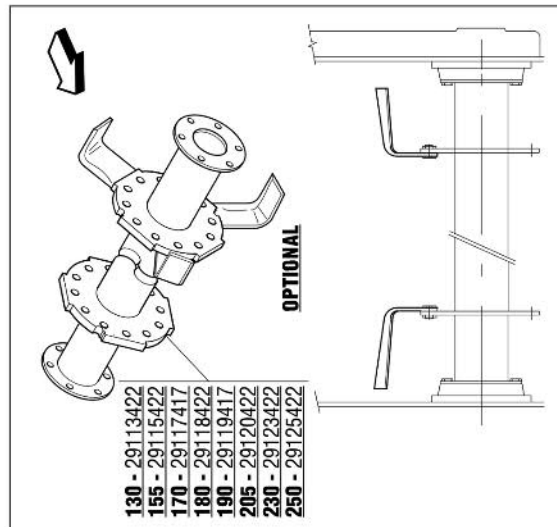

MASTER MU / ΤΥΠΟΥ MASCHIO U

Ταμ. 79/3

MASTER MU / ΤΥΠΟΥ MASCHIO U

ΤΑΒ. 79/5

MASTER MU / ΤΥΠΟΥ MASCHIO U

▲ **Valido per tenuta anfibia**
Gültig zu dichtung amphibie
Valable pour garniture amphibie
Válido por junta anfibia
Valid for water proof seal