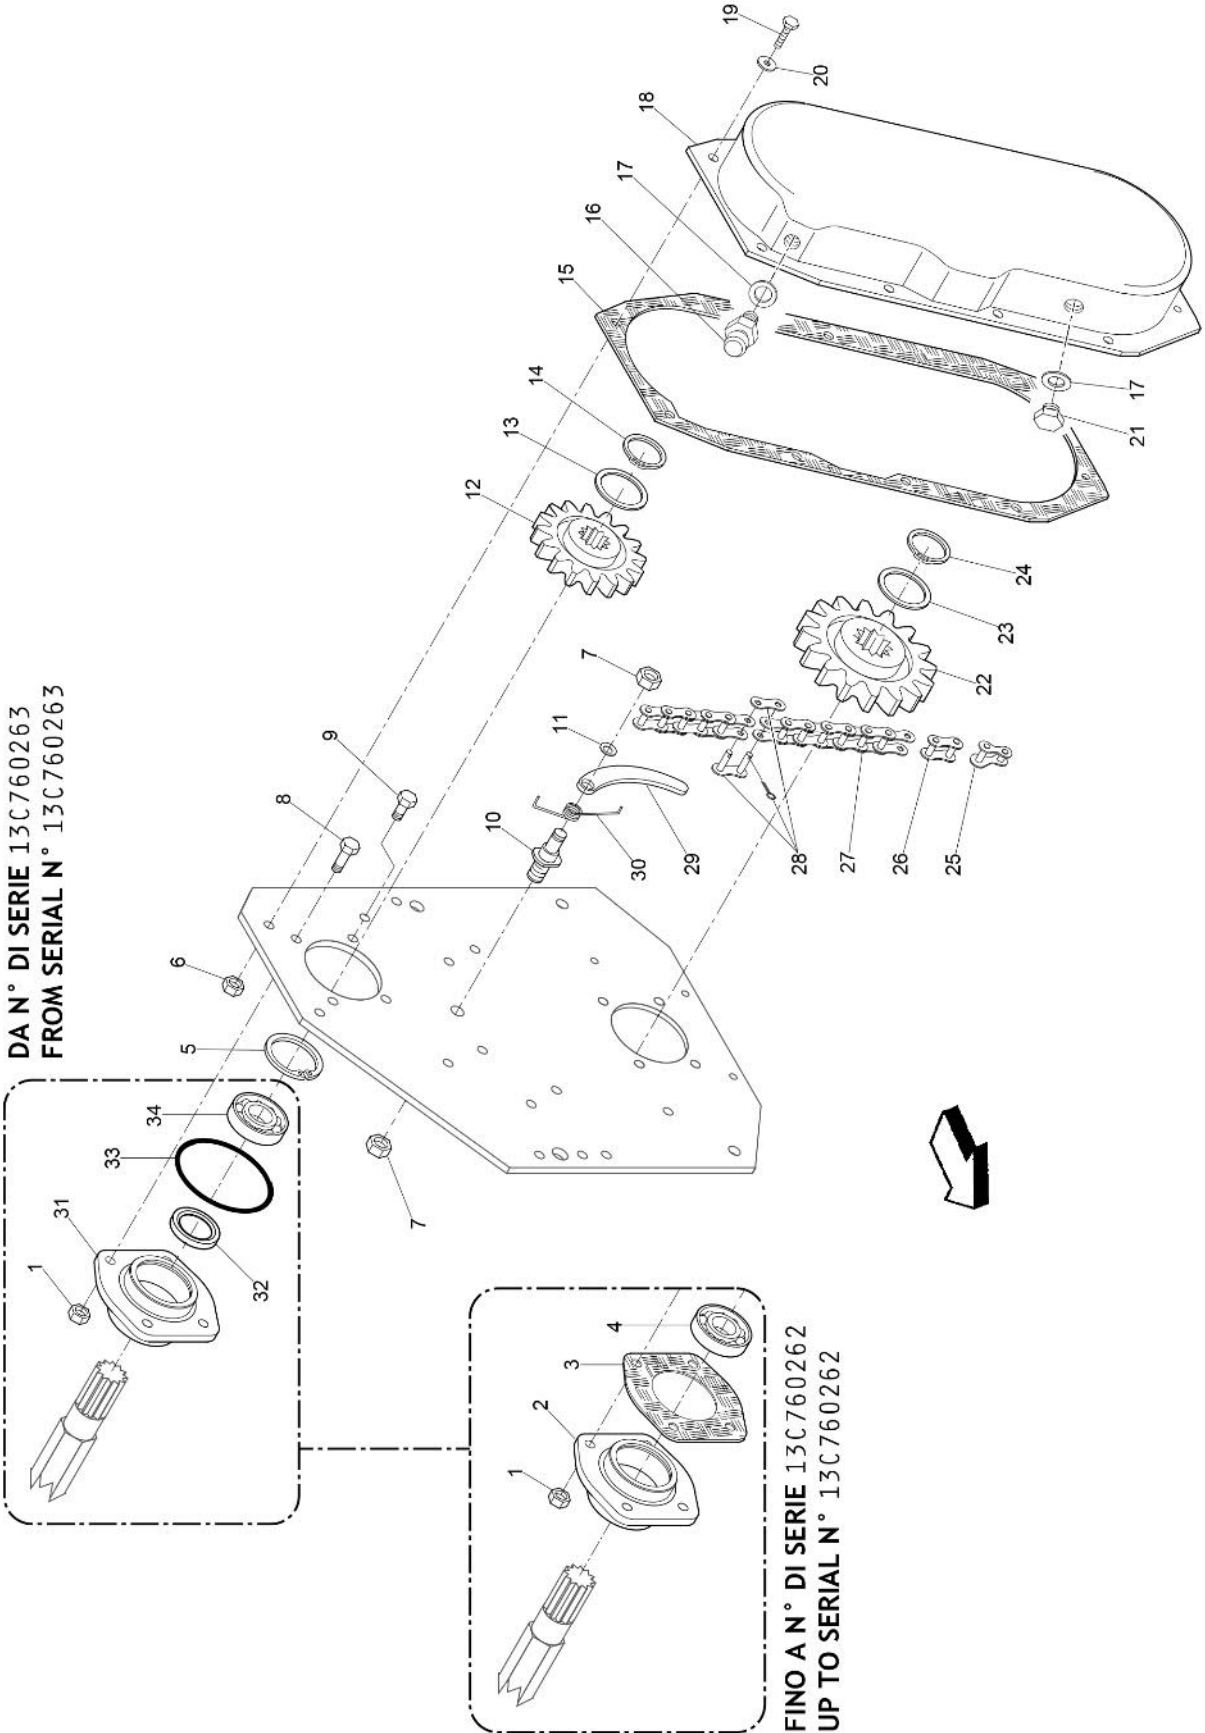

TAV.010

MASTER MW / ΤΥΠΟΥ MASCHIO W

- 10 - W 85
- 11 - W 105
- 12 - W 125
- 13 - W 145
- 14 - W 165

TAV.020

MASTER MW / ΤΥΠΟΥ MASCHIO W

DA N° DI SERIE 13C760263
FROM SERIAL N° 13C760263

FINO A N° DI SERIE 13C760262
UP TO SERIAL N° 13C760262