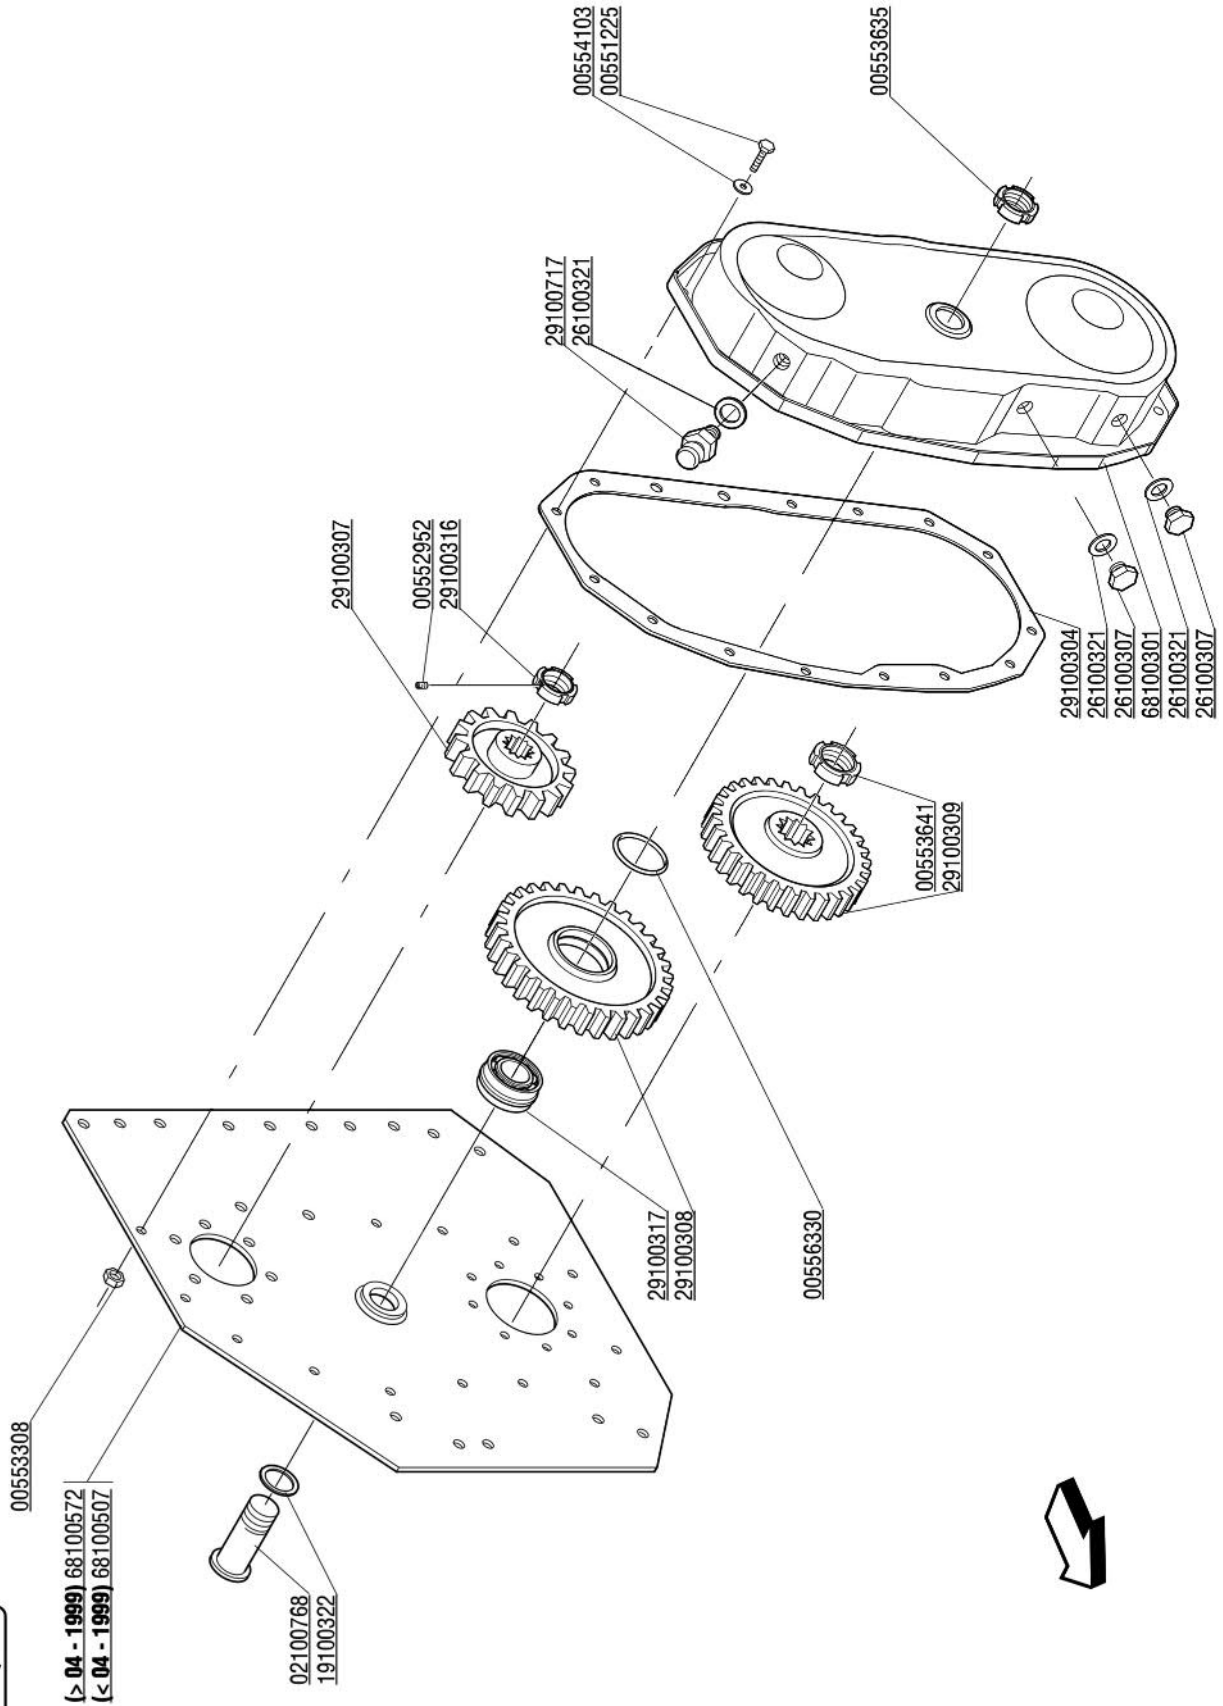

ΑΝΤΑΛΛΑΚΤΙΚΑ ΦΡΕΖΑΣ MASTER MA / MASCHIO A

ΣΧΕΔΙΟ 3

ΚΩΔΙΚΟΣ	Νο ΣΧΕΔ.	ΚΩΔΙΚΟΣ ORIGINAL	ΠΕΡΙΓΡΑΦΗ	ΤΙΜΗ€
00015916	5	M01110312	ΑΞΟΝΑΚΙ ΤΕΝΤΩΤΗΡΑ ΚΑΔΕΝΑΣ	6,00
00015917	6	M02108305	ΤΕΝΤΩΤΗΡΑΣ ΚΑΔΕΝΑΣ	12,00
00015918	8	M19100301	ΓΡΑΝΑΖΙ ΑΝΩ ΚΑΔΕΝΑΣ	22,80
00015921	15	M69100313	ΛΕΚΑΝΗ ΚΑΔΕΝΑΣ	67,20
00015920	19	M19100317	ΦΛΑΝΤΖΑ ΛΕΚΑΝΗΣ ΚΑΔΕΝΑΣ	5,28
00015919	21	M19100302	ΓΡΑΝΑΖΙ ΚΑΤΩ ΚΑΔΕΝΑΣ	34,80

ΣΧΕΔΙΟ 4

ΚΩΔΙΚΟΣ	Νο ΣΧΕΔ.	ΚΩΔΙΚΟΣ ORIGINAL	ΠΕΡΙΓΡΑΦΗ	ΤΙΜΗ€
00015907	6	M69100101	ΚΕΛΥΦΟΣ ΓΚΡΟΥΠ	108,00
00015905	10	M19100108	ΦΛΑΝΤΖΑ ΚΑΠΑΚΙΟΥ ΓΚΡΟΥΠ	3,43
00015906	12	M69100102	ΚΑΠΑΚΙ ΠΙΣΩ ΓΚΡΟΥΠ	7,20
00015903 +00015904	13	M19100113	ΣΕΤ ΚΟΡΩΝΑ-ΠΗΝΙΟ+ΑΞΟΝΑΣ ΕΙΣΟΔΟΥ	102,00 30,00
00009400	13	(ΓΙΑ 180)	ΚΟΡΩΝΑ ΕΛΙΚΟΕΙΔΗΣ Z26 / Φ35 / 21 ΚΑΡΕ	177,43
00009401	13		ΠΗΝΙΟ ΕΛΙΚΟΕΙΔΗΣ Z14 / 6 ΚΑΡΕ	88,73
00015909	19	M19116202	ΑΞΟΝΑΣ ΚΟΡΩΝΑΣ	84,00
00015910	20	M19118202	ΑΞΟΝΑΣ ΚΟΡΩΝΑΣ	102,00
00015913	28	M19100210	ΦΛΑΝΤΖΑ ΤΕΤΡΑΓΩΝΗ ΑΞΟΝΑ ΚΟΡΩΝΑΣ	1,20
00015911	36	M19116203	ΣΩΛΗΝΑΣ ΜΕ ΦΛΑΝΤΕΣ ΑΞΟΝΑ ΚΟΡΩΝΑΣ	96,00
00015912	37	M19118203	ΣΩΛΗΝΑΣ ΜΕ ΦΛΑΝΤΖΕΣ ΑΞΟΝΑ ΚΟΡΩΝΑΣ	116,40
00015908	45	M19100207	ΦΛΑΝΤΖΑ ΓΚΡΟΥΠ	1,20
00015915	50	M74100126	ΒΑΣΗ ΠΡΟΣΤΑΤΕΥΤΙΚΟΥ ΚΑΛΥΜΑΤΟΣ ΓΚΡΟΥΠ	16,80
00015914	53	M01110144	ΠΡΟΣΤΑΤΕΥΤΙΚΟ ΚΑΛΥΜΑ ΓΚΡΟΥΠ	10,80

MASTER MU / ΤΥΠΟΥ MASCHIO U

Ταμ. 79/3