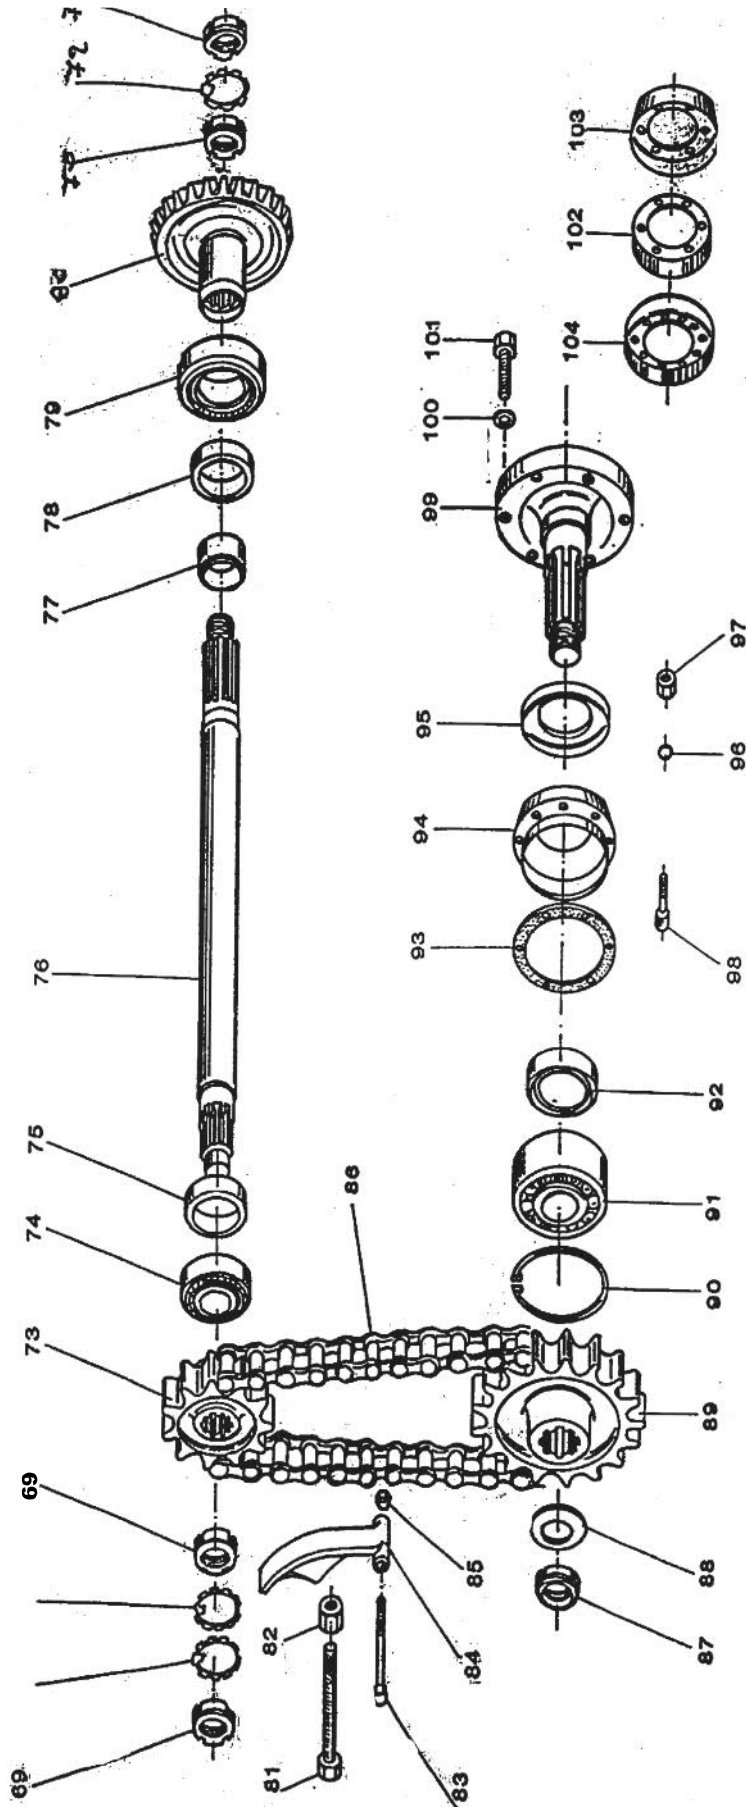

ΤΥΠΟΥ ΚΩΝΣΤΑΝΤΙΝΙΔΗ ΒΑΡΕΟΥ