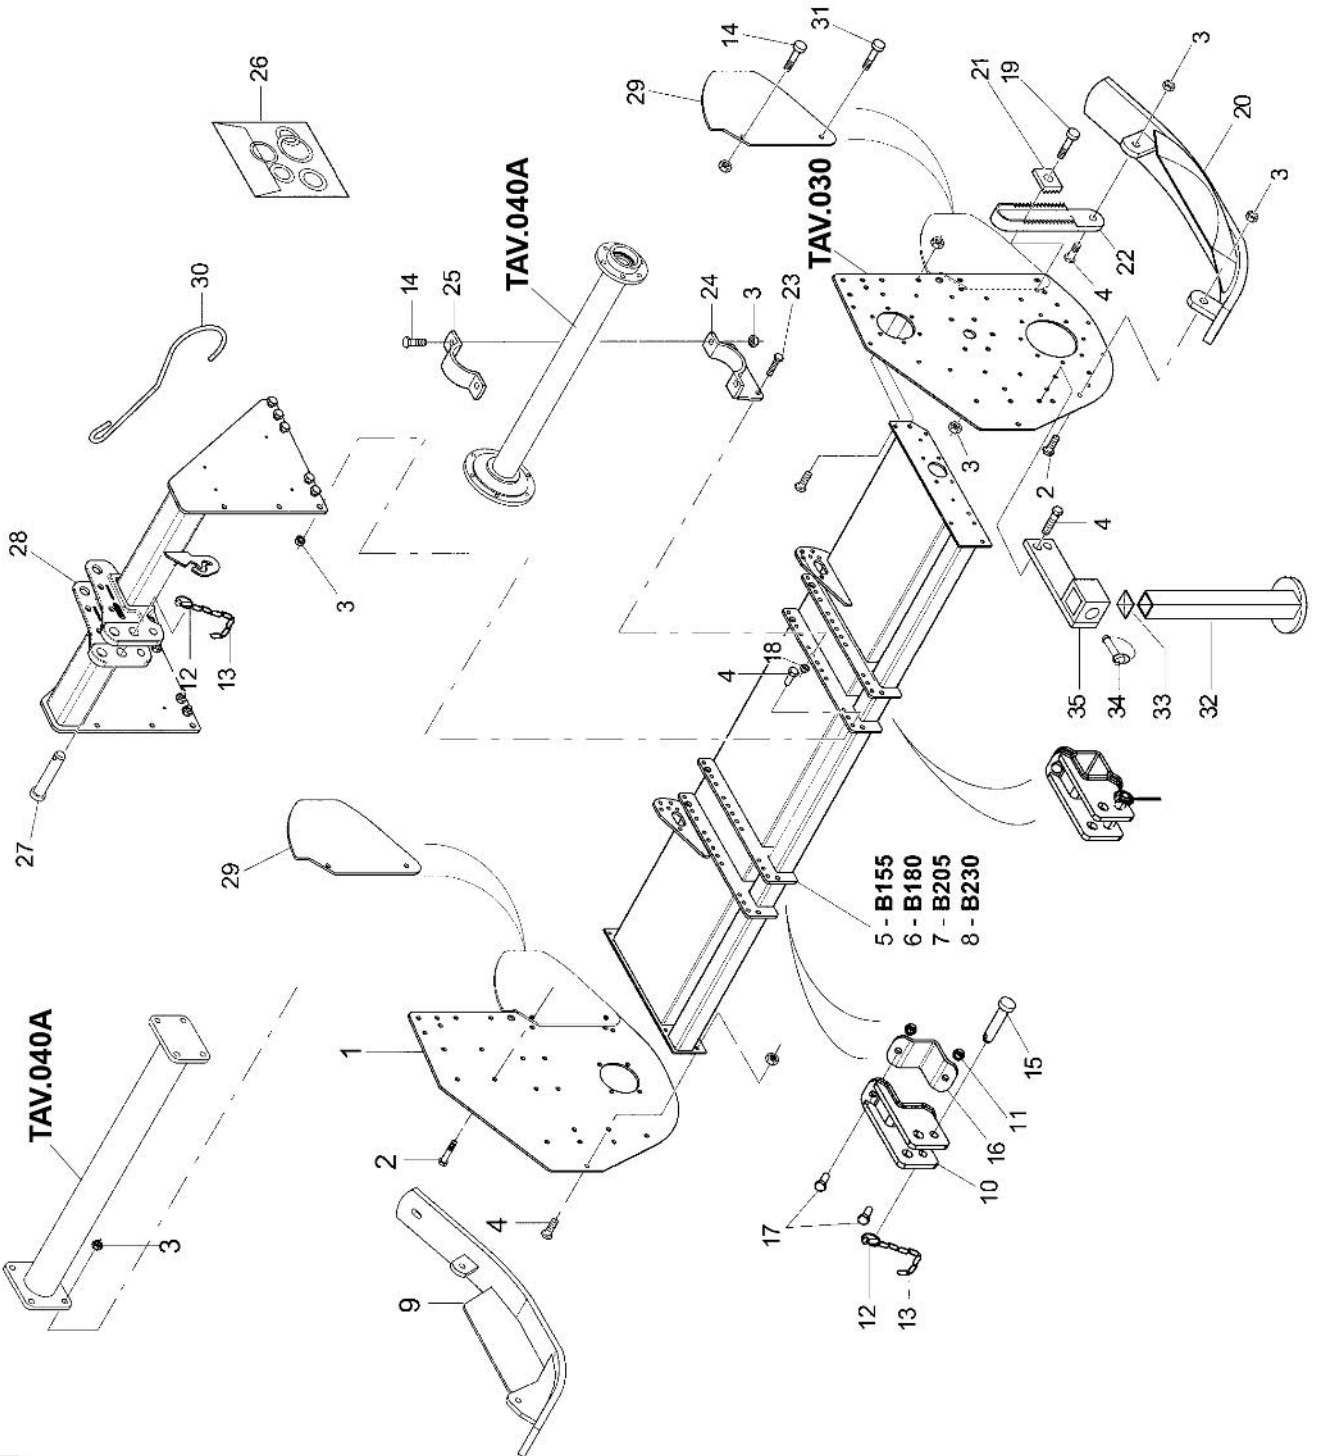

MASTER MB / ΤΥΠΟΥ MASCHIO B

B

TAV.010A