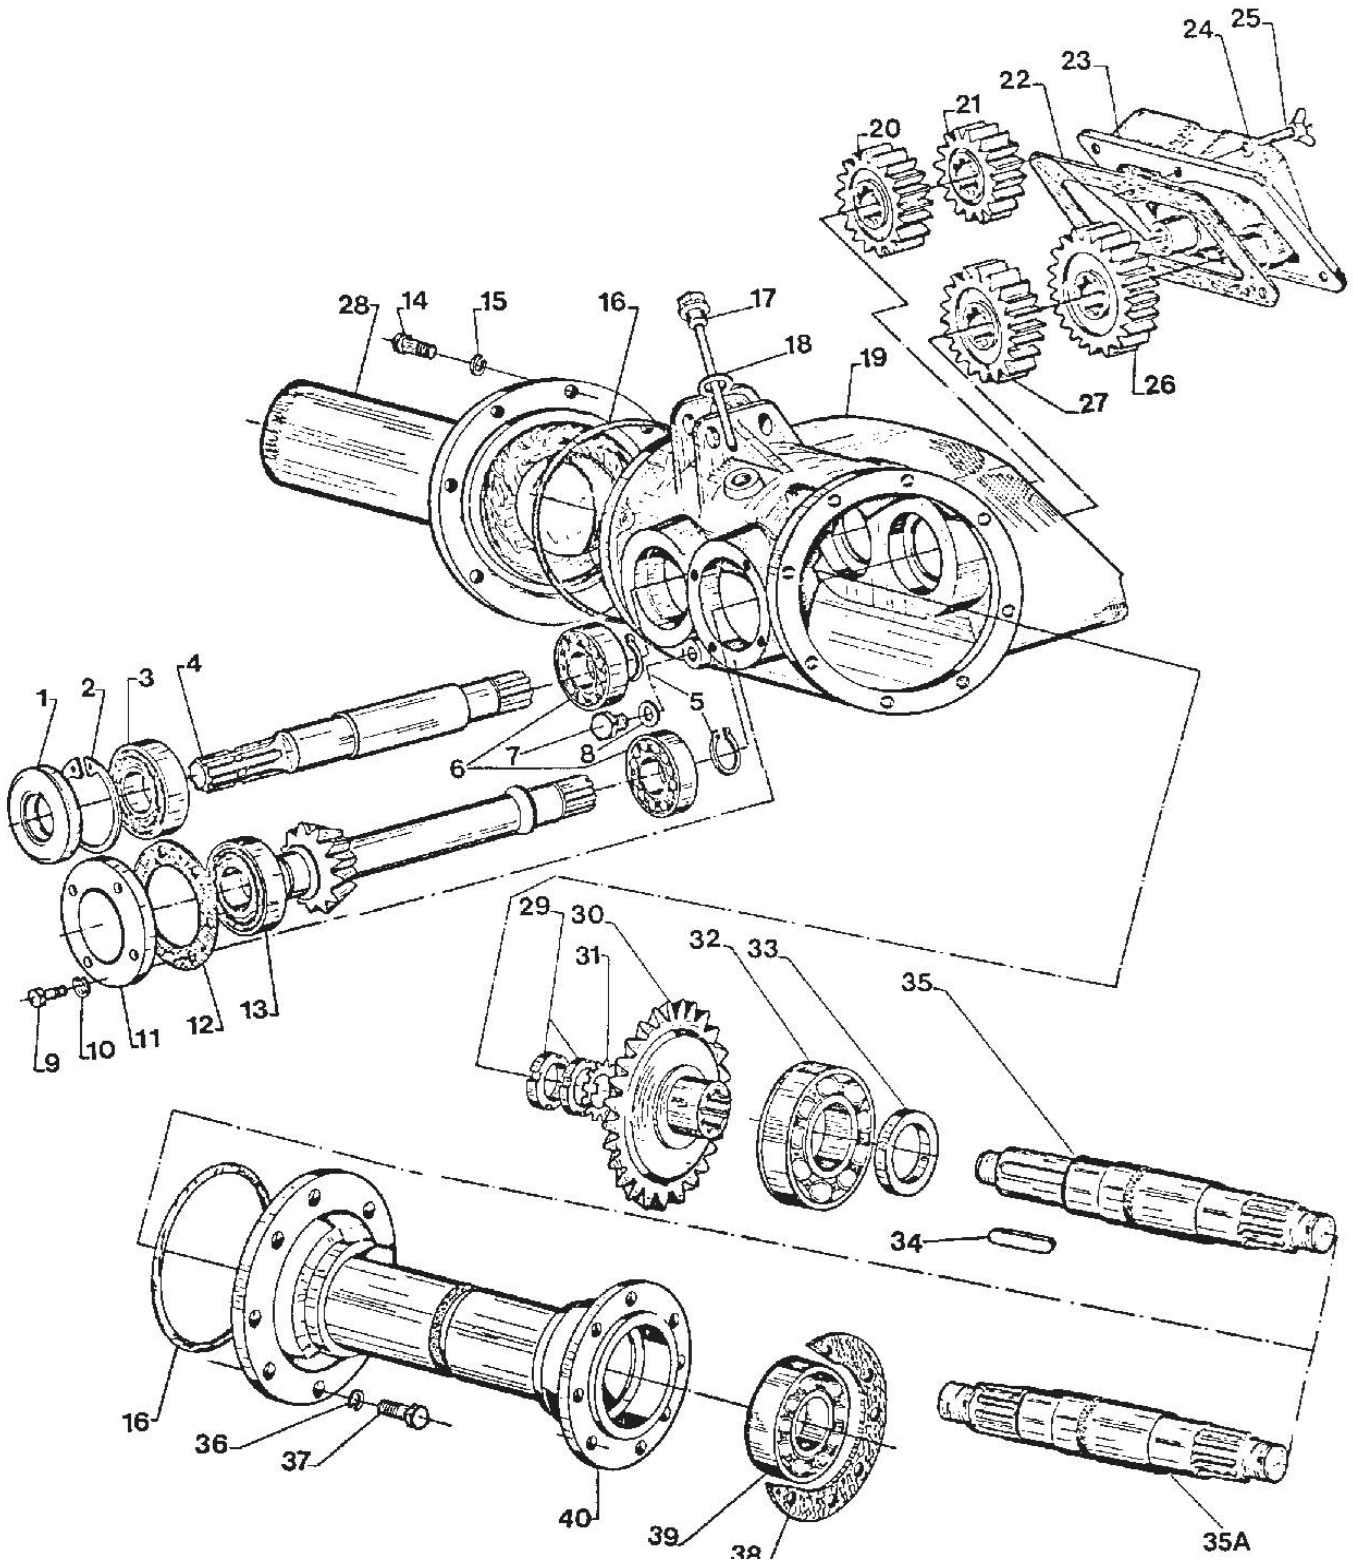

ΑΝΤΑΛΛΑΚΤΙΚΑ ΦΡΕΖΑΣ ΤΥΠΟΥ ΓΕΜΚΑ ΒΑΡΕΟΥ (ΓΒΤ)

ΚΩΔΙΚΟΣ	ΣΧΕΔΙΟ	ΑΡΙΘ. ΣΧΕΔ.	ΠΕΡΙΓΡΑΦΗ	ΤΙΜΗ€
00003899	2	53	ΦΛΑΝΤΖΑ ΛΕΚΑΝΗΣ ΚΑΔΕΝΑΣ 19ΤΡ. 1ΓΩΝΙΑ	7,20
10003048	2	55	ΛΕΚΑΝΗ ΚΑΔΕΝΑΣ	64,98
00005474	2	58	ΤΣΙΜΟΥΧΑ 65x85x10	1,90
00005475	2	59	ΡΟΥΛΜΑΝ	63,30
00005476	2	60	ΑΣΦΑΛΕΙΑ Β100	1,00
00006634	2	61	ΓΡΑΝΑΖΙ ΚΑΔΕΝΑΣ ΚΑΤΩ Ζ15 COMER	117,15
00016999			ΓΡΑΝΑΖΙ ΚΑΔΕΝΑΣ ΚΑΤΩ Ζ14 (ΕΥ)	135,00
00015006			ΓΡΑΝΑΖΙ ΚΑΔΕΝΑΣ Ζ15 / D54 / DIN (ΕΥ)	104,00
00005166	2	64	ΠΑΞΙΜΑΔΙ ΑΚΡΑΞΟΝΙΟΥ Φ42x2	6,50
00005478	2	65	ΑΣΦΑΛΕΙΑ ΑΚΡΑΞΟΝΙΟΥ	1,52
00010478			ΑΚΡΑΞΟΝΙΟ ΚΑΔΕΝΑΣ+ΠΑΞΙΜΑΔΙ ΠΟΛΥΣΦ.Ζ28	126,00
00011517			ΑΚΡΑΞΟΝΙΟ ΚΑΔΕΝΑΣ+ΠΑΞΙΜΑΔΙ+ΑΣΦΑΛΕΙΑ 8Κ-Φ58	109,25
00011518			ΚΟΥΖΙΝΕΤΟ ΜΑΧΑΙΡΟΦΟΡΟΥ ΚΑΔΕΝΑΣ	75,90
00003909	2	66	ΠΡΟΦΥΛΑΚΤΗΡΑΣ ΛΕΚΑΝΗΣ	53,00
00012369			ΚΑΠΑΚΙ ΛΕΚΑΝΗΣ ΓΡΑΝΑΖΙΩΝ G/65	23,00
00017417			ΓΡΑΝΑΖΙ ΛΕΚΑΝΗΣ ΜΕΣΑΙΟ Ζ42 / Φ110 (ΥΨ.ΙΣΧΥΟΣ)	402,80
00003898	2	69	ΚΟΥΖΙΝΕΤΟ ΜΑΧΑΙΡΟΦΟΡΟΥ ΚΑΔΕΝΑΣ S/SR65	63,00
00006908	2	88	ΤΕΦΛΟΝ ΟΔΗΓΟΣ ΛΕΚΑΝΗΣ	10,39
	2		ΑΣΦΑΛΕΙΑ Β90	
00005410	3	97	ΡΟΥΛΜΑΝ	25,40
00005537	3	98	ΤΣΙΜΟΥΧΑ 60x80x10	1,82
00003901	3	99-Α	ΚΟΥΖΙΝΕΤΟ ΜΑΧΑΙΡΟΦΟΡΟΥ ΤΥΦΛΟ S/SR45	48,50
00003900	3	99-Β	ΚΟΥΖΙΝΕΤΟ ΜΑΧΑΙΡΟΦΟΡΟΥ ΤΥΦΛΟ S/SR65	53,50
	3	105	ΑΚΡΑΞΟΝΙΟ ΤΥΦΛΟΥ ΚΟΥΖΙΝΕΤΟΥ S/65	
00003893	3	116	ΑΚΡΑΞΟΝΙΟ ΚΑΔΕΝΑΣ ΜΕ ΠΙΑΤΑΚΙ / ΚΟΝΤΟ ΚΑΡΕ	76,06
00003891	3		ΑΚΡΑΞΟΝΙΟ ΚΑΔΕΝΑΣ ΜΕ ΠΙΑΤΑΚΙ / ΜΑΚΡΥ ΚΑΡΕ	78,00
00003842	3	120/121	ΠΙΑΤΑΚΙ ΔΙΠΛΟ ΑΚΡΑΞΟΝΙΟΥ	5,40
00012602	3	122	ΚΟΥΖΙΝΕΤΟ ΘΗΛΥΚΟ ΕΞΑΓΩΓΟΥ ΑΞΟΝΑ ΓΚΡΟΥΠ	105,00
00005181	4	238	ΑΚΡΑΞΟΝΙΟ ΚΑΔΕΝΑΣ ΜΕ ΠΙΑΤΑΚΙ SRN/65	73,53
00005180	4	239	ΚΟΥΖΙΝΕΤΟ ΜΑΧΑΙΡΟΦΟΡΟΥ ΚΑΔΕΝΑΣ SRN/65	72,76
00003894	4	242	ΑΚΡΑΞΟΝΙΟ ΤΥΦΛΟ SRNF/65	107,00
00005182	4	243	ΚΟΥΖΙΝΕΤΟ ΜΑΧΑΙΡΟΦΟΡΟΥ ΤΥΦΛΟ SRNF/65	69,00
00005184	5	001	ΑΚΡΑΞΟΝΙΟ ΤΥΦΛΟΥ ΜΕ ΠΙΑΤΑΚΙΑ SR/65	64,40
00006778			ΑΚΡΑΞΟΝΙΟ ΤΥΦΛΟΥ ΜΕ ΠΙΑΤΑΚΙ SF/65	68,32
00005185	5	002	ΚΟΥΖΙΝΕΤΟ ΤΥΦΛΟ SRF/65	65,92
00005499			ΚΟΥΖΙΝΕΤΟ ΚΑΔΕΝΑΣ SRNF/65	68,46
10003543			ΠΕΔΙΛΟ ΣΚΙ	37,91
00005558			ΡΟΥΛΜΑΝ 2214	38,50

ΤΥΠΟΥ ΓΕΜΚΑ ΜΕΣΑΙΟΥ