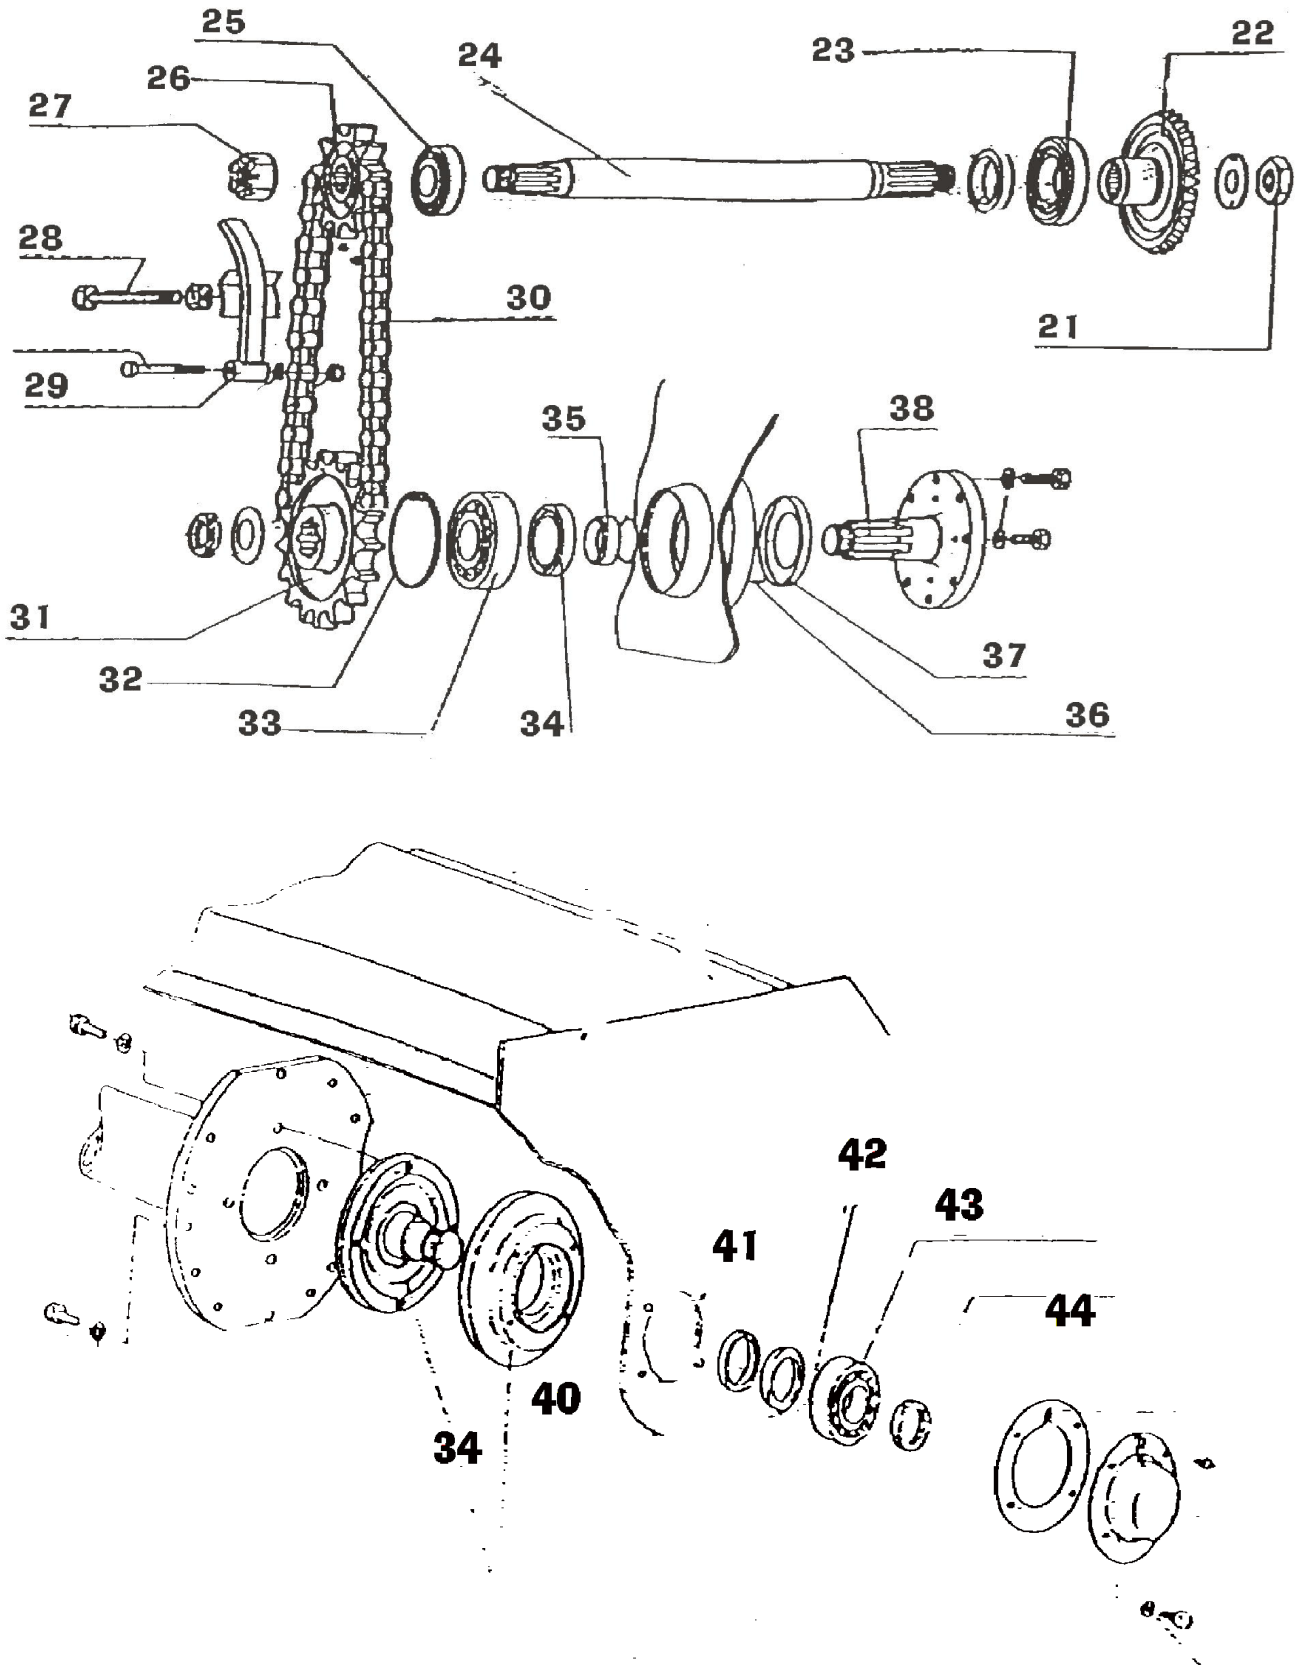

ΤΥΠΟΥ ΡΟΤΑΒΑΤΟΡ ΗΡ-30 ΓΑΛΛΙΚΗΣ