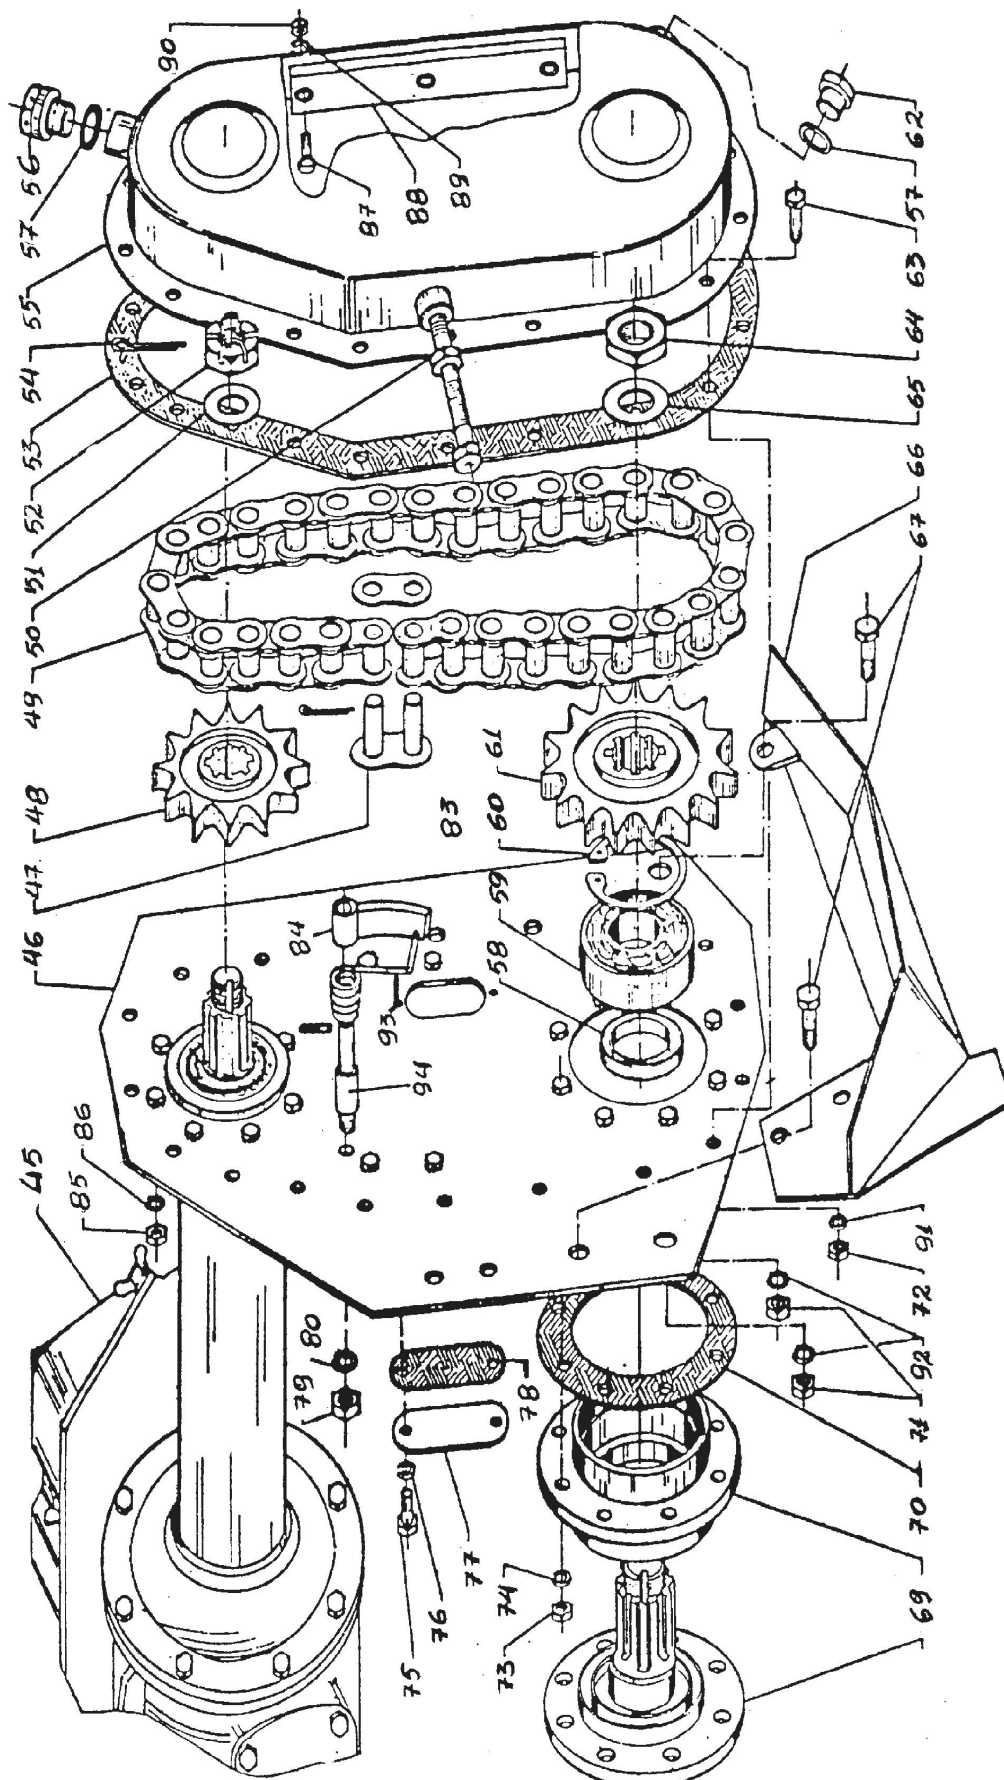

ΤΥΠΟΥ ΓΕΜΚΑ ΒΑΡΕΟΥ