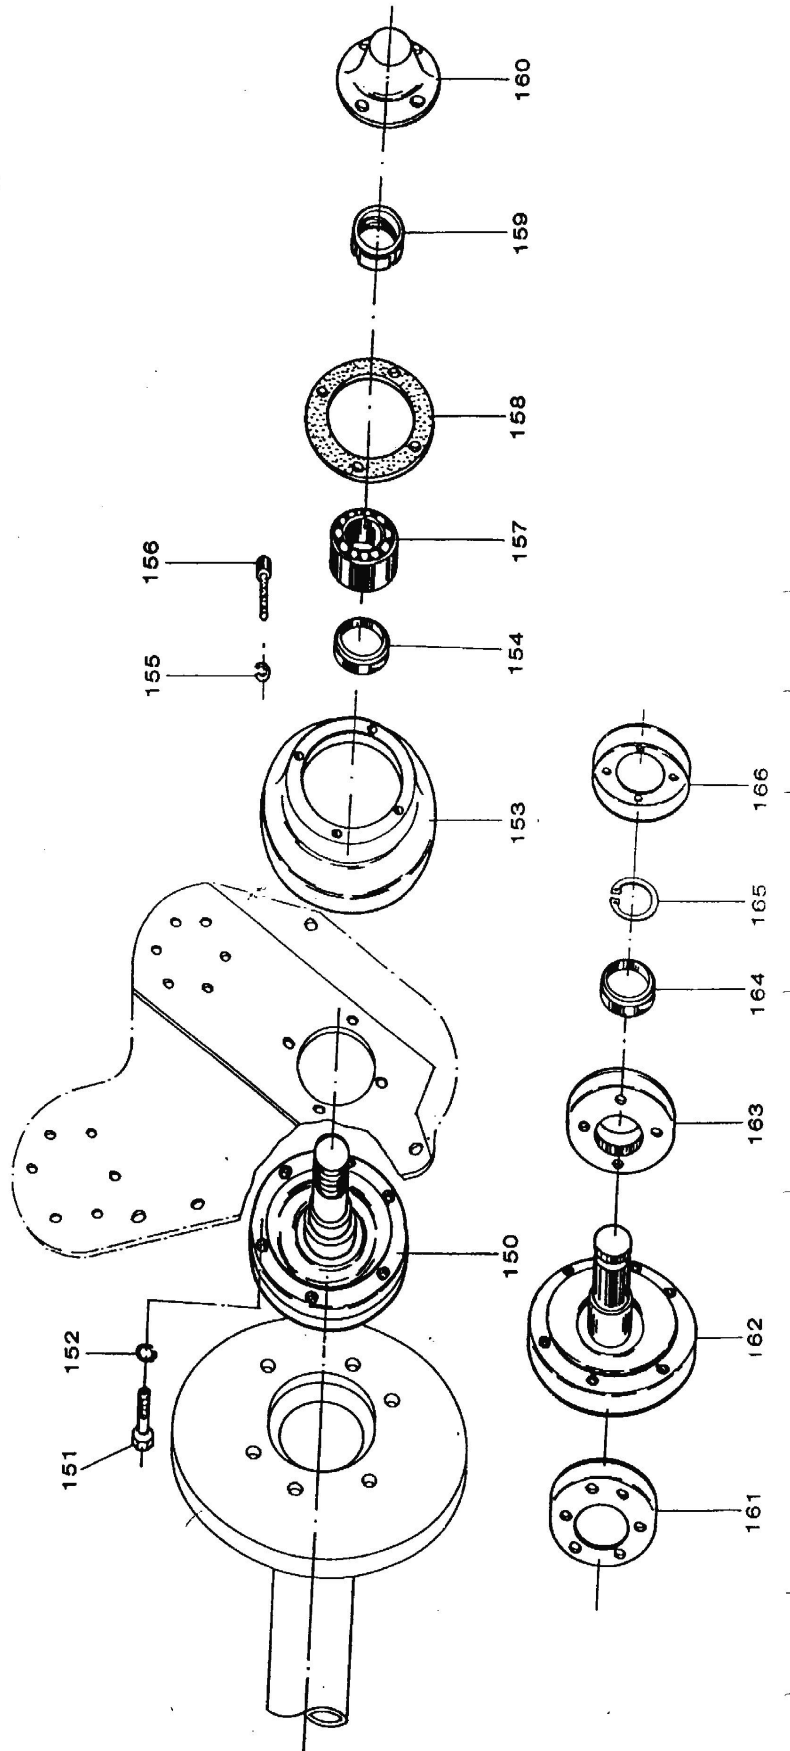

ΤΥΠΟΥ ΚΩΝΣΤΑΝΤΙΝΙΔΗ ΒΑΡΕΟΥ