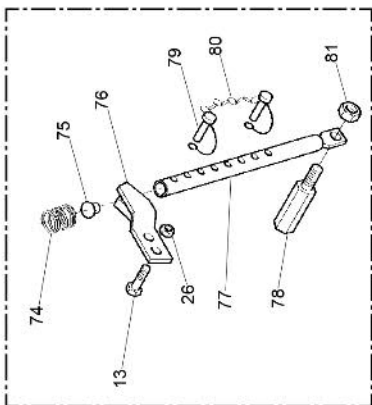

MASTER MA / ΤΥΠΟΥ MASCHIO A