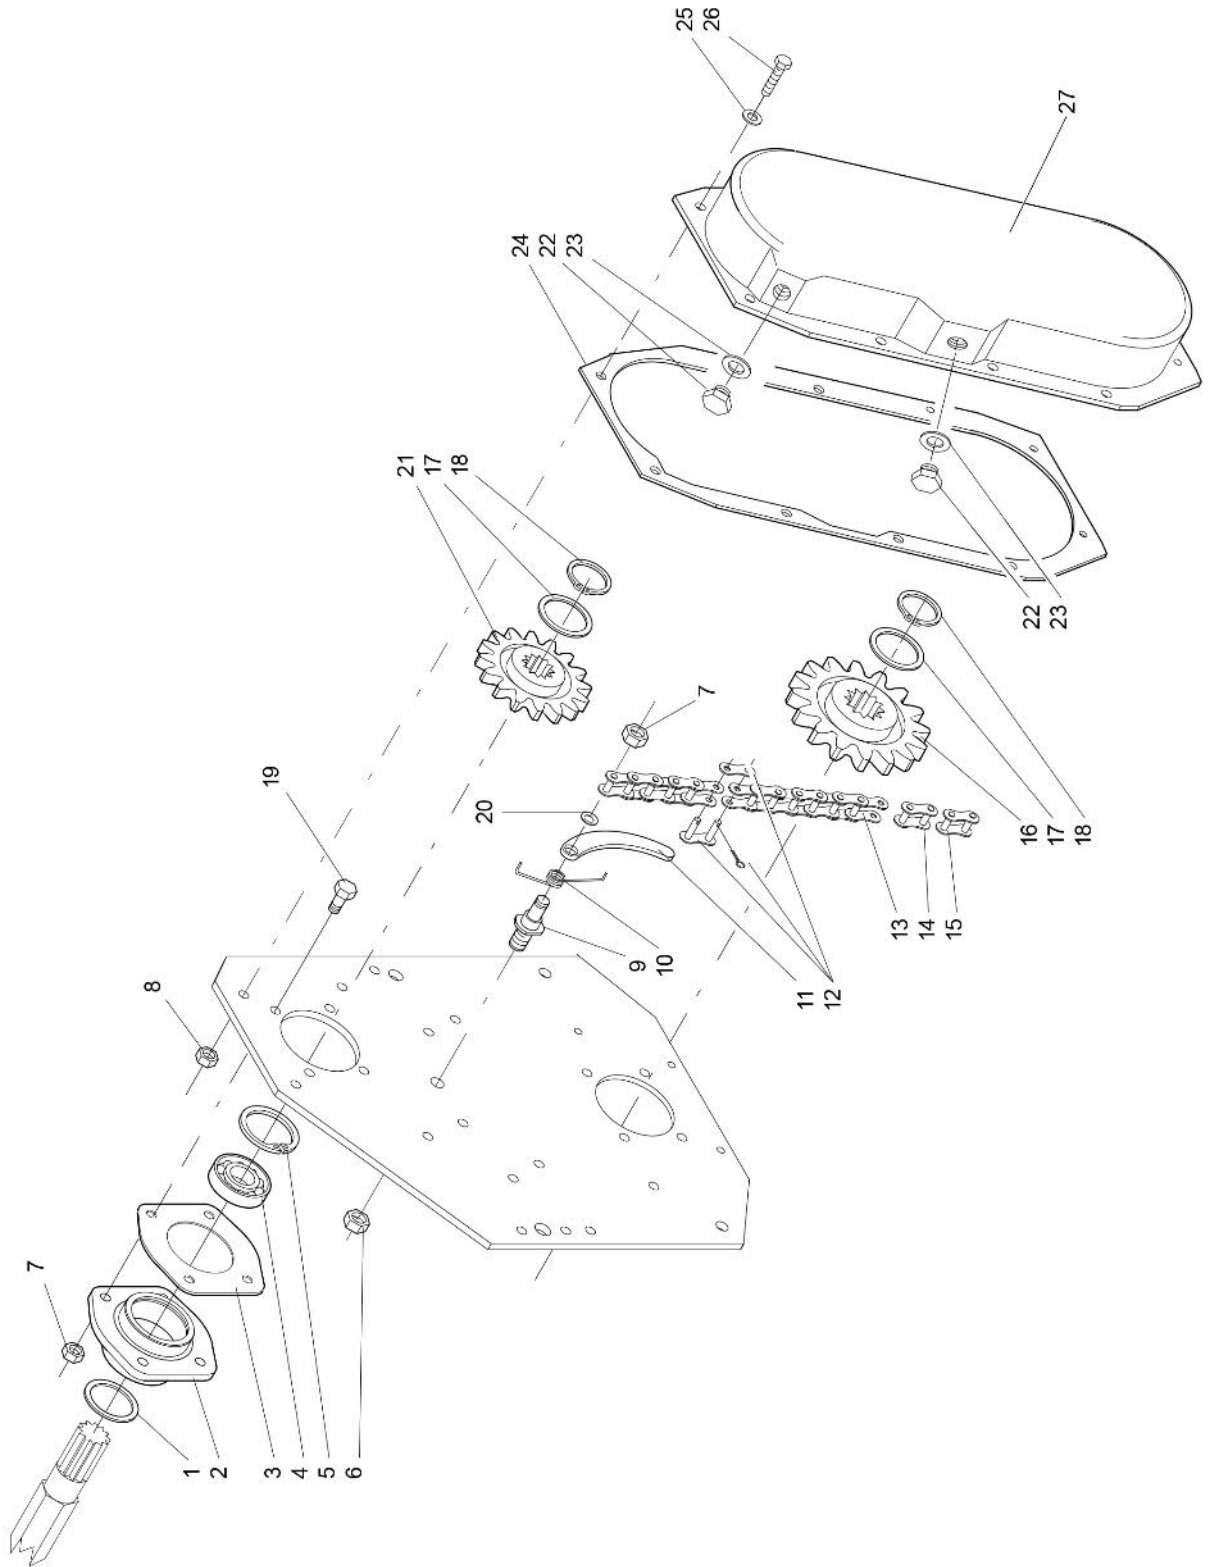

MASTER ML / ΤΥΠΟΥ MASCHIO L

ΤΑΒ. 30

ΣΧΕΔΙΟ 3