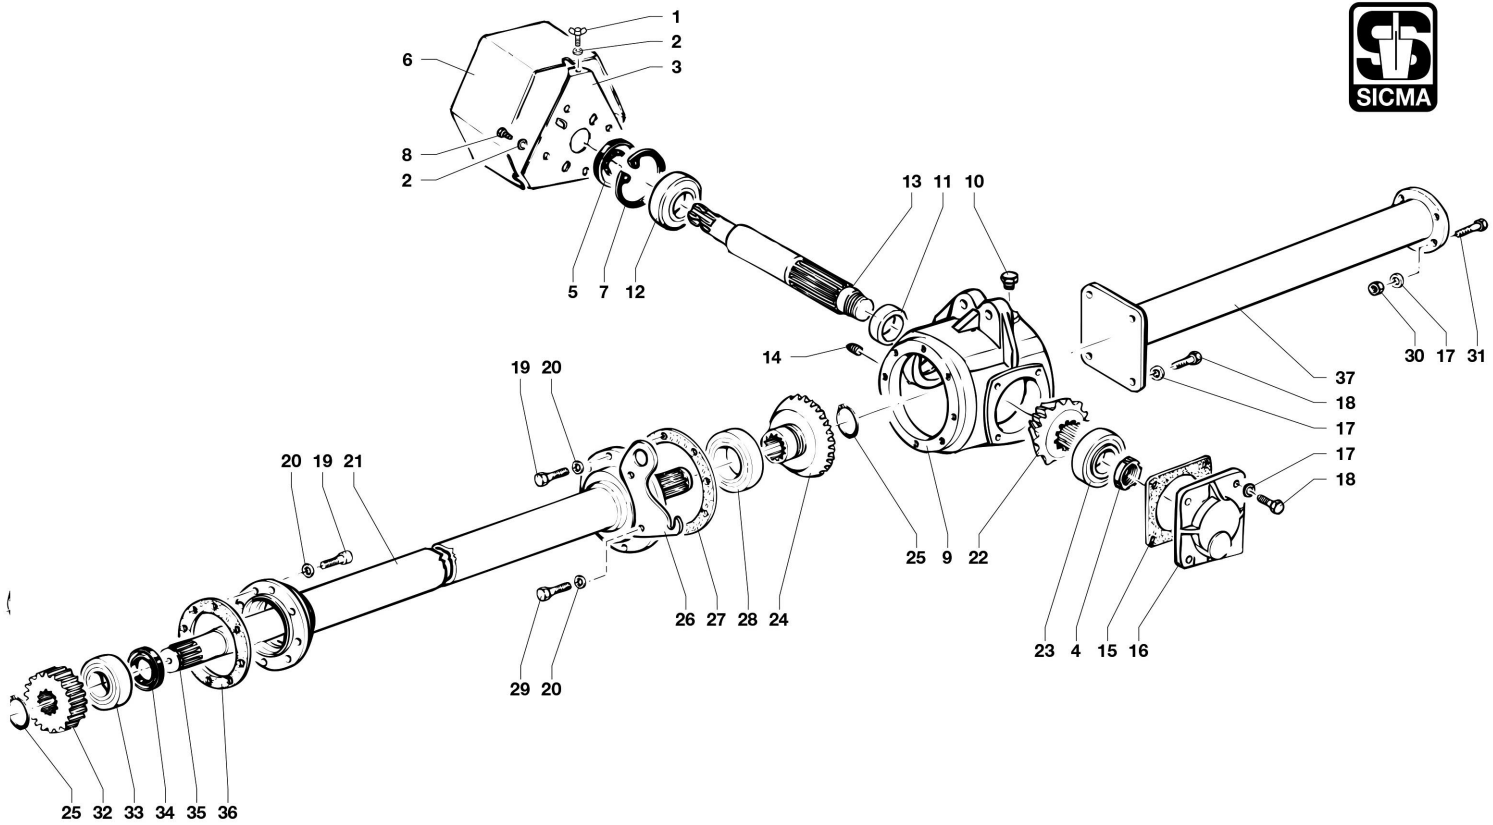

ΤΥΠΟΥ ΣΙCΜΑ SM

TAV. 1 - GRUPPO SENZA CAMBIO "SM"

ΚΩΔΙΚΟΣ	Νο ΣΧΕΔ.	ΚΩΔΙΚΟΣ ORIGINAL	ΠΕΡΙΓΡΑΦΗ	ΤΙΜΗ€
00007130	15	4788219	ΦΛΑΝΤΖΑ	0,92
00007107	22	4728643	ΓΡΑΝΑΖΙ ΠΑΝΩ Z21 (EU)	110,00
00007105	24	4728642	ΚΟΡΩΝΑ Z22 / 22ΚΑΡΕ / D45	171,20
00007136			ΑΠΟΣΤΑΣΗ	2,17