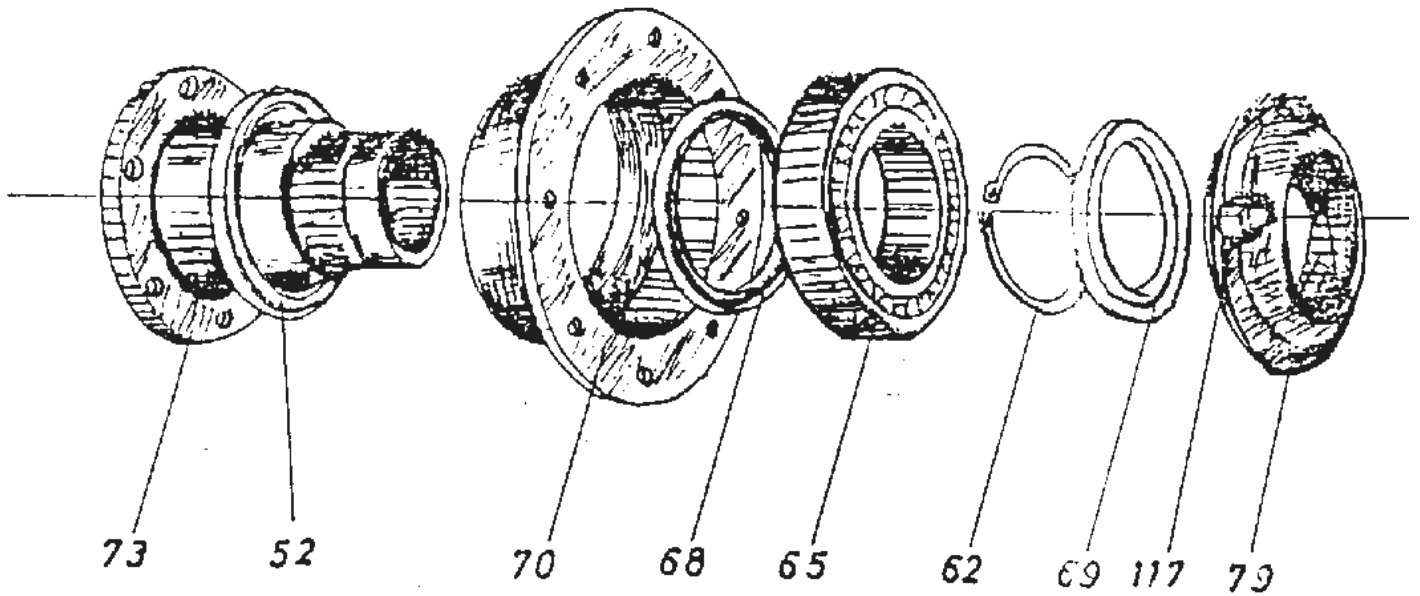

ΤΥΠΟΥ ΠΑΤΗ-ΠΥΘΑΓΟΡΑ ΒΑΡΕΟΥ

ΤΥΠΟΥ ΠΑΤΗ-ΠΥΘΑΓΟΡΑ ΒΑΡΕΟΥ

ΤΥΠΟΥ ΠΑΤΗ-ΠΥΘΑΓΟΡΑ ΒΑΡΕΟΥ

ΤΥΠΟΥ ΠΑΤΗ-ΠΥΘΑΓΟΡΑ ΒΑΡΕΟΥ

ΑΝΤΑΛΛΑΚΤΙΚΑ ΦΡΕΖΑΣ ΤΥΠΟΥ ΠΑΤΗ-ΠΥΘΑΓΟΡΑ ΒΑΡΕΟΥ (ΠΒΤ)

ΚΩΔΙΚΟΣ	ΣΧΕΔΙΟ	ΑΡΙΘ. ΣΧΕΔ.	ΠΕΡΙΓΡΑΦΗ	ΤΙΜΗ€
00015794	1		ΚΑΠΑΚΙ ΓΚΡΟΥΠ ΑΛΟΥΜ. <i>N.M.</i> ΜΖ-2Α (ΕΥ)	47,70
00003863	1	8 Α	ΓΡΑΝΑΖΙ ΤΑΧΥΤΗΤΩΝ Π.Μ. Ζ16 / 8 ΚΑΡΕ /Φ40	46,91
00003865	1	8 Β	ΓΡΑΝΑΖΙ ΤΑΧΥΤΗΤΩΝ Π.Μ. Ζ18 / 8 ΚΑΡΕ /Φ40	59,00
00003920	1	8 Γ	ΓΡΑΝΑΖΙ ΤΑΧΥΤΗΤΩΝ <i>N.M.</i> Ζ18 / 8 ΚΑΡΕ	56,35
00014425	1	8 Δ	ΓΡΑΝΑΖΙ ΤΑΧΥΤΗΤΩΝ <i>N.M.</i> Ζ19 / 8 ΚΑΡΕ (ΕΥ)	53,50
00003869	1	10 Α	ΓΡΑΝΑΖΙ ΤΑΧΥΤΗΤΩΝ Π.Μ. Ζ20 / 8 ΚΑΡΕ	73,83
00014426	1	10 Β	ΓΡΑΝΑΖΙ ΤΑΧΥΤΗΤΩΝ <i>N.M.</i> Ζ21 / 8 ΚΑΡΕ (ΕΥ)	62,00
00003862	1	10 Γ	ΓΡΑΝΑΖΙ ΤΑΧΥΤΗΤΩΝ Π.Μ. Ζ22 / 8 ΚΑΡΕ	62,50
00003930	1	10 Δ	ΓΡΑΝΑΖΙ ΤΑΧΥΤΗΤΩΝ <i>N.M.</i> Ζ23 / 8 ΚΑΡΕ	83,95
00009410	2	6	ΚΑΠΑΚΙ ΓΚΡΟΥΠ ΡΤΟ ΦΡΕΖΑΣ <i>N.M.</i> COMER	64,00
00003829	1	17	ΑΞΟΝΑΣ ΠΗΝΙΟΥ COMER	58,57
00006695	1	22-23	ΣΕΤ ΠΗΝΙΟ Ζ10 & ΚΟΡΩΝΑ Ζ25 ΕΛΙΚΟΕΙΔΗ	317,79
00013689	1	22-23	ΣΕΤ ΠΗΝΙΟ Ζ10 & ΚΟΡΩΝΑ Ζ25 ΕΛΙΚΟΕΙΔΗ(ΕΥ)	240,75
00005366	1	56	ΠΑΞΙΜΑΔΙ ΑΞΟΝΑ-ΠΗΝΙΟΥ 22x1,5	2,04
10003308	2	7	ΛΕΚΑΝΗ ΚΑΔΕΝΑΣ 26 ΤΡΥΠΕΣ	61,18
00003864	2	12	ΓΡΑΝΑΖΙ ΚΑΔΕΝΑΣ ΑΝΩ Ζ12 ΣΦΗΝΑ COMER	77,34
00003867	2	13	ΓΡΑΝΑΖΙ ΚΑΔΕΝΑΣ ΚΑΤΩ Ζ15 ΣΦΗΝΑ COMER	105,94
00003943	2	14	ΑΞΟΝΑΣ ΕΙΣΟΔΟΥ (ΕΥ)	64,50
00005372	2	15 Ζ	ΑΞΟΝΑΣ ΚΟΡΩΝΑΣ <i>N.M.</i> 41 ΣΦ+ΣΦΗΝΑ Φ60	95,45
00010157	2	15	ΑΞΟΝΑΣ ΚΟΡΩΝΑΣ <i>N.M.</i> 51 ΣΦ+ΣΦΗΝΑ Φ60	97,75
00003825	2	15 Η	ΑΞΟΝΑΣ ΚΟΡΩΝΑΣ <i>N.M.</i> 61 ΣΦ+ΣΦΗΝΑ Φ60	114,10
00003826	2	15 Θ	ΑΞΟΝΑΣ ΚΟΡΩΝΑΣ <i>N.M.</i> 71 ΣΦ+ΣΦΗΝΑ Φ60	109,25
00010601	2	15 Β	ΑΞΟΝΑΣ ΚΟΡΩΝΑΣ 71 ΣΦ.47+ΣΦ.45	109,25
00003827	2	15 Ι	ΑΞΟΝΑΣ ΚΟΡΩΝΑΣ <i>N.M.</i> 81 ΣΦ+ΣΦΗΝΑ Φ60	126,50
00005373	2	15	ΑΞΟΝΑΣ ΚΟΡΩΝΑΣ <i>N.M.</i> 91 ΣΦ+ΣΦΗΝΑ Φ60	135,78
00008268	2	15 Κ	ΑΞΟΝΑΣ ΚΟΡΩΝΑΣ <i>N.M.</i> 91 ΣΦ+ΚΑΡΕ Φ60	139,45
00003831	2	15 Λ	ΑΞΟΝΑΣ ΚΟΡΩΝΑΣ Π.Μ. 61 ΣΦ+ΚΑΡΕ Φ60	117,01
00003830	2	15 Μ	ΑΞΟΝΑΣ ΚΟΡΩΝΑΣ Π.Μ. 71 ΣΦ+ΚΑΡΕ Φ60	120,75
00003832	2	15 Ν	ΑΞΟΝΑΣ ΚΟΡΩΝΑΣ Π.Μ. 81 ΣΦ+ΚΑΡΕ Φ60	131,97
00005374	2	18	ΑΚΡΑΞΟΝΙΟ ΚΑΔΕΝΑΣ 6ΓΩΝΟ ΜΑΧ. 2ΣΦΗΝΕΣ	73,83
00003838	2	18Γ	ΑΚΡΑΞΟΝΙΟ ΚΑΔΕΝΑΣ ΕΣΩ. ΜΑΧ/ΡΟΥ	86,25
00007814	2	18Α	ΑΚΡΑΞΟΝΙΟ ΚΑΔ. ΥΠ/ΒΑΡΕΟΥ Φ60 ΚΑΡΕ-ΚΑΡΕ	99,22
00003837	2	18Β	ΑΚΡΑΞΟΝΙΟ ΚΑΔΕΝΑΣ ΥΠ/ΒΑΡΕΟΥ Φ54 ΚΑΡΕ	107,76
00003844	2	19	ΚΟΥΖΙΝΕΤΟ ΑΚΡΑΞΟΝΙΟΥ	62,00
00005165	2	21	ΠΑΞΙΜΑΔΙ ΑΚΡΑΞΟΝΙΟΥ 44x1,5 6ΓΩΝΟ	4,05
00006260	2		ΣΦΗΝΑ ΚΟΡΩΝΑΣ 12x8x50mm DIN6885	0,88
00005580	2	25	ΡΟΥΛΜΑΝ	14,50
00005378	2	26	ΡΟΥΛΜΑΝ	24,06
00007255	2	12-Α	ΓΡΑΝΑΖΙ ΚΑΔΕΝ. ΑΝΩ Ζ12 / 8 ΚΑΡΕ / D54 <i>N.M.</i>	95,52
00007256	2	13-Α	ΓΡΑΝΑΖΙ ΚΑΔΕΝ. ΚΑΤΩ Ζ15 / 8 ΚΑΡΕ / D60 <i>N.M.</i>	107,00