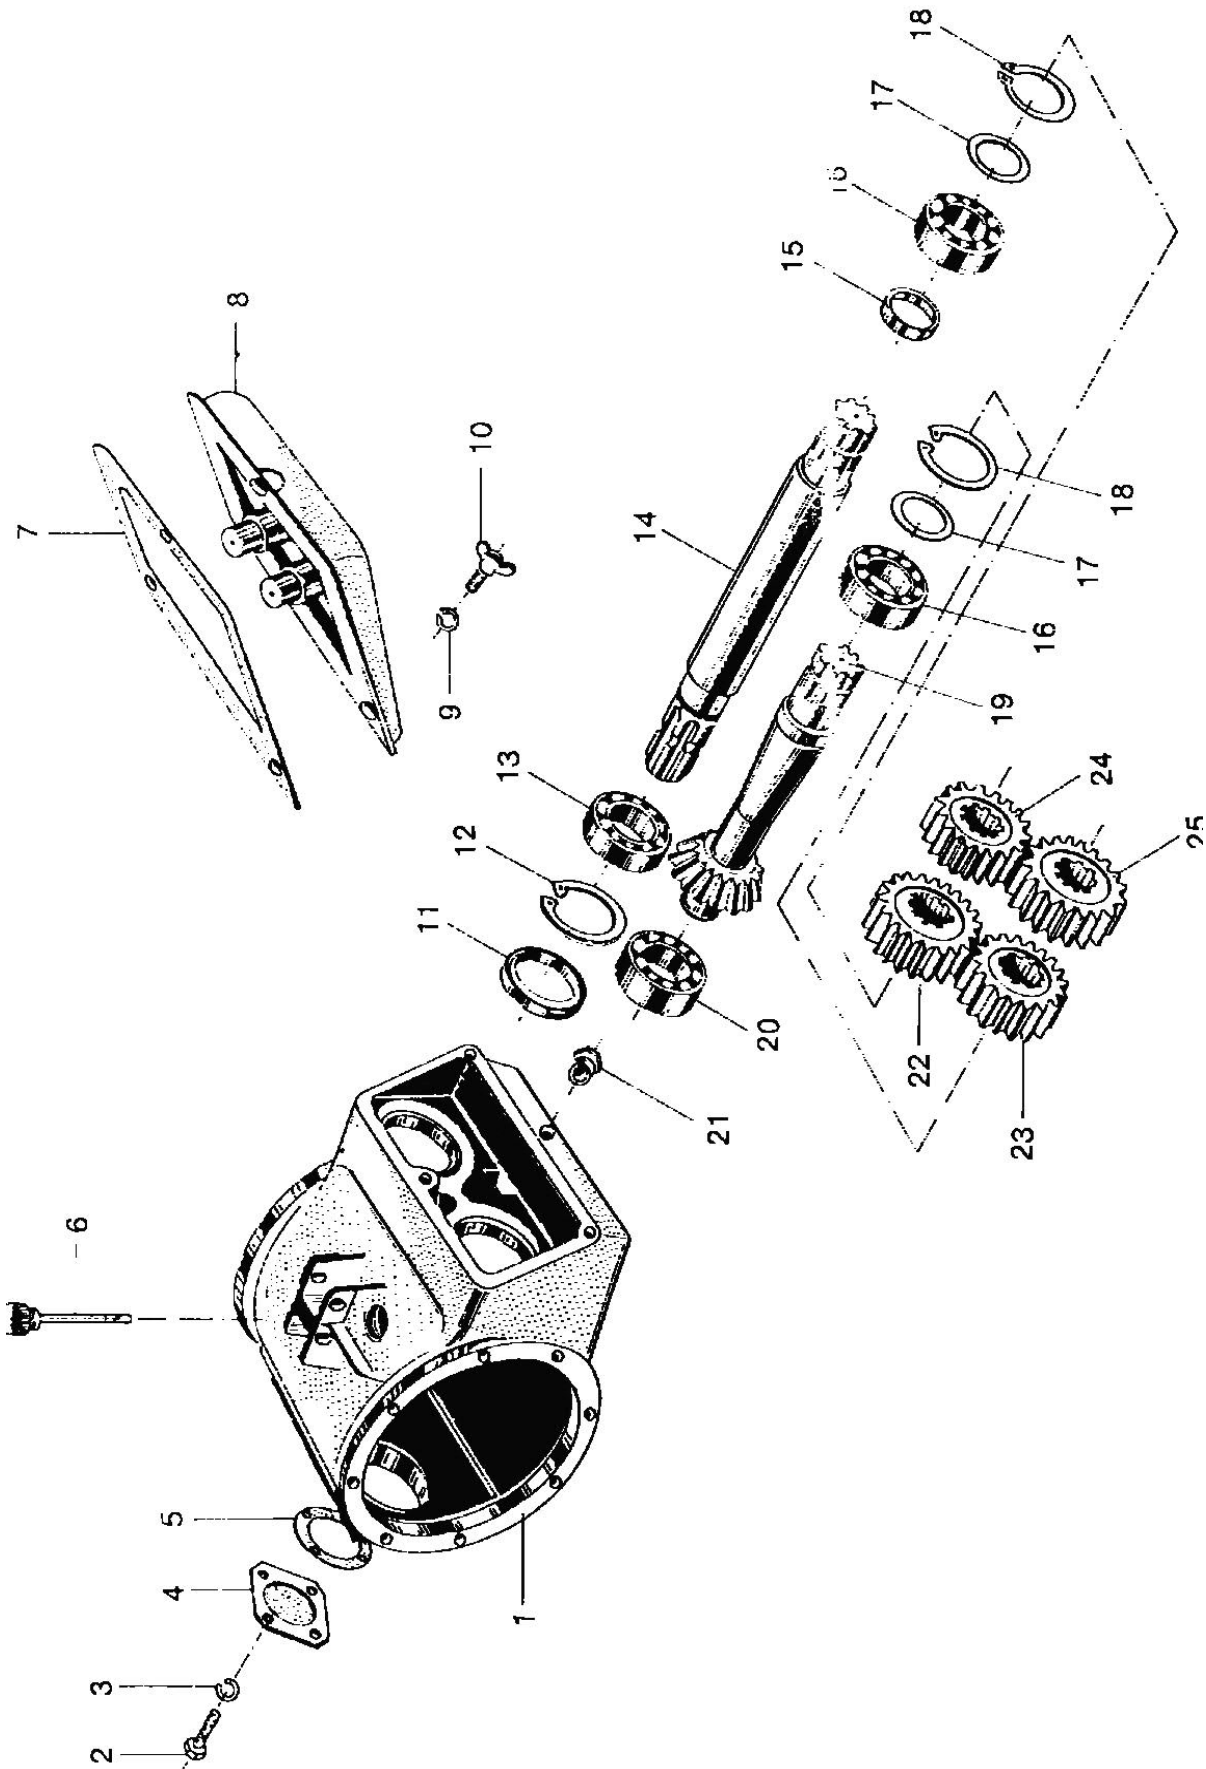

ΤΥΠΟΥ ΚΩΝΣΤΑΝΤΙΝΙΔΗ ΜΕΣΑΙΟΥ