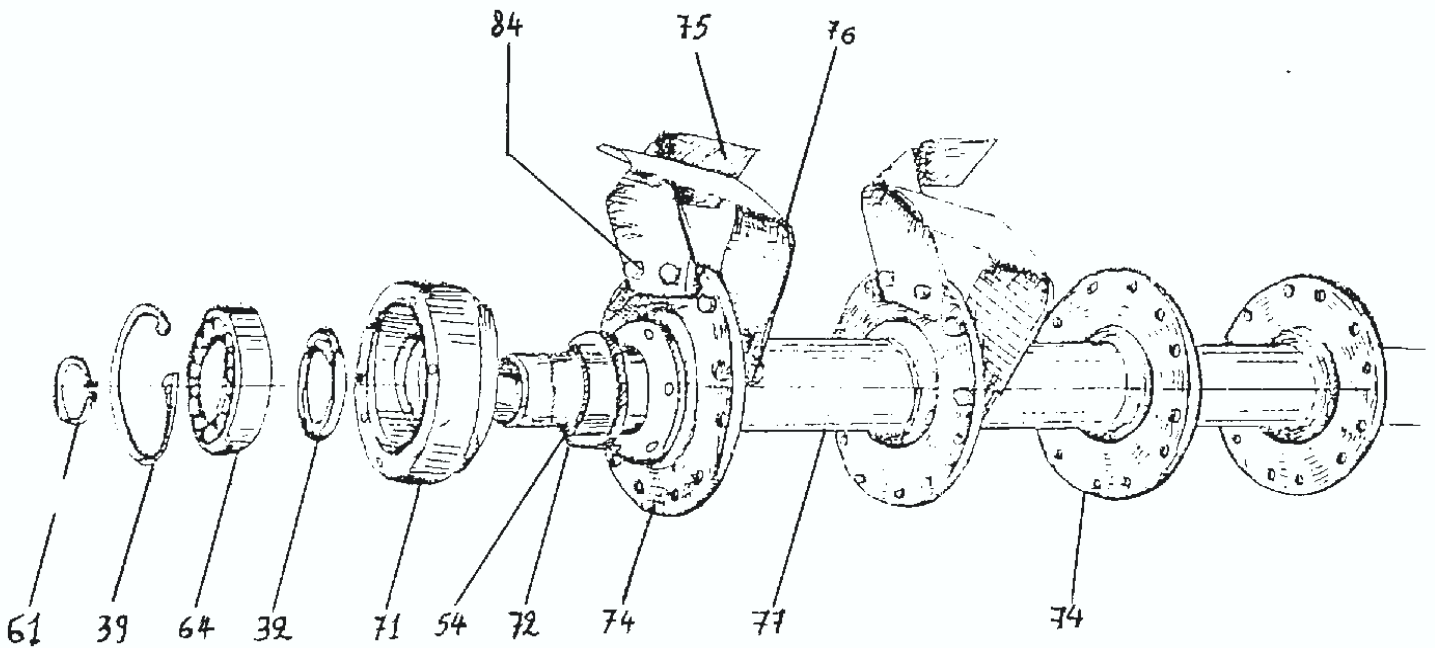

ΤΥΠΟΥ ΠΑΤΗ-ΠΥΘΑΓΟΡΑ ΒΑΡΕΟΥ

ΤΥΠΟΥ ΠΑΤΗ-ΠΥΘΑΓΟΡΑ ΒΑΡΕΟΥ

ΤΥΠΟΥ ΠΑΤΗ-ΠΥΘΑΓΟΡΑ ΒΑΡΕΟΥ

ΤΥΠΟΥ ΠΑΤΗ-ΠΥΘΑΓΟΡΑ ΒΑΡΕΟΥ

ΑΝΤΑΛΛΑΚΤΙΚΑ ΦΡΕΖΑΣ ΤΥΠΟΥ ΠΑΤΗ-ΠΥΘΑΓΟΡΑ ΒΑΡΕΟΥ (ΠΒΤ)

ΚΩΔΙΚΟΣ	ΣΧΕΔΙΟ	ΑΡΙΘ. ΣΧΕΔ.	ΠΕΡΙΓΡΑΦΗ	ΤΙΜΗ€
00015794	1		ΚΑΠΑΚΙ ΓΚΡΟΥΠ ΑΛΟΥΜ. <i>N.M.</i> ΜΖ-2Α (ΕΥ)	47,70
00003863	1	8 Α	ΓΡΑΝΑΖΙ ΤΑΧΥΤΗΤΩΝ Π.Μ. Ζ16 / 8 ΚΑΡΕ /Φ40	46,91
00003865	1	8 Β	ΓΡΑΝΑΖΙ ΤΑΧΥΤΗΤΩΝ Π.Μ. Ζ18 / 8 ΚΑΡΕ /Φ40	59,00
00003920	1	8 Γ	ΓΡΑΝΑΖΙ ΤΑΧΥΤΗΤΩΝ <i>N.M.</i> Ζ18 / 8 ΚΑΡΕ	56,35
00014425	1	8 Δ	ΓΡΑΝΑΖΙ ΤΑΧΥΤΗΤΩΝ <i>N.M.</i> Ζ19 / 8 ΚΑΡΕ (ΕΥ)	53,50
00003869	1	10 Α	ΓΡΑΝΑΖΙ ΤΑΧΥΤΗΤΩΝ Π.Μ. Ζ20 / 8 ΚΑΡΕ	73,83
00014426	1	10 Β	ΓΡΑΝΑΖΙ ΤΑΧΥΤΗΤΩΝ <i>N.M.</i> Ζ21 / 8 ΚΑΡΕ (ΕΥ)	62,00
00003862	1	10 Γ	ΓΡΑΝΑΖΙ ΤΑΧΥΤΗΤΩΝ Π.Μ. Ζ22 / 8 ΚΑΡΕ	62,50
00003930	1	10 Δ	ΓΡΑΝΑΖΙ ΤΑΧΥΤΗΤΩΝ <i>N.M.</i> Ζ23 / 8 ΚΑΡΕ	83,95
00009410	2	6	ΚΑΠΑΚΙ ΓΚΡΟΥΠ ΡΤΟ ΦΡΕΖΑΣ <i>N.M.</i> COMER	64,00
00003829	1	17	ΑΞΟΝΑΣ ΠΗΝΙΟΥ COMER	58,57
00006695	1	22-23	ΣΕΤ ΠΗΝΙΟ Ζ10 & ΚΟΡΩΝΑ Ζ25 ΕΛΙΚΟΕΙΔΗ	317,79
00013689	1	22-23	ΣΕΤ ΠΗΝΙΟ Ζ10 & ΚΟΡΩΝΑ Ζ25 ΕΛΙΚΟΕΙΔΗ(ΕΥ)	240,75
00005366	1	56	ΠΑΞΙΜΑΔΙ ΑΞΟΝΑ-ΠΗΝΙΟΥ 22x1,5	2,04
10003308	2	7	ΛΕΚΑΝΗ ΚΑΔΕΝΑΣ 26 ΤΡΥΠΕΣ	61,18
00003864	2	12	ΓΡΑΝΑΖΙ ΚΑΔΕΝΑΣ ΑΝΩ Ζ12 ΣΦΗΝΑ COMER	77,34
00003867	2	13	ΓΡΑΝΑΖΙ ΚΑΔΕΝΑΣ ΚΑΤΩ Ζ15 ΣΦΗΝΑ COMER	105,94
00003943	2	14	ΑΞΟΝΑΣ ΕΙΣΟΔΟΥ (ΕΥ)	64,50
00005372	2	15 Ζ	ΑΞΟΝΑΣ ΚΟΡΩΝΑΣ <i>N.M.</i> 41 ΣΦ+ΣΦΗΝΑ Φ60	95,45
00010157	2	15	ΑΞΟΝΑΣ ΚΟΡΩΝΑΣ <i>N.M.</i> 51 ΣΦ+ΣΦΗΝΑ Φ60	97,75
00003825	2	15 Η	ΑΞΟΝΑΣ ΚΟΡΩΝΑΣ <i>N.M.</i> 61 ΣΦ+ΣΦΗΝΑ Φ60	114,10
00003826	2	15 Θ	ΑΞΟΝΑΣ ΚΟΡΩΝΑΣ <i>N.M.</i> 71 ΣΦ+ΣΦΗΝΑ Φ60	109,25
00010601	2	15 Β	ΑΞΟΝΑΣ ΚΟΡΩΝΑΣ 71 ΣΦ.47+ΣΦ.45	109,25
00003827	2	15 Ι	ΑΞΟΝΑΣ ΚΟΡΩΝΑΣ <i>N.M.</i> 81 ΣΦ+ΣΦΗΝΑ Φ60	126,50
00005373	2	15	ΑΞΟΝΑΣ ΚΟΡΩΝΑΣ <i>N.M.</i> 91 ΣΦ+ΣΦΗΝΑ Φ60	135,78
00008268	2	15 Κ	ΑΞΟΝΑΣ ΚΟΡΩΝΑΣ <i>N.M.</i> 91 ΣΦ+ΚΑΡΕ Φ60	139,45
00003831	2	15 Λ	ΑΞΟΝΑΣ ΚΟΡΩΝΑΣ Π.Μ. 61 ΣΦ+ΚΑΡΕ Φ60	117,01
00003830	2	15 Μ	ΑΞΟΝΑΣ ΚΟΡΩΝΑΣ Π.Μ. 71 ΣΦ+ΚΑΡΕ Φ60	120,75
00003832	2	15 Ν	ΑΞΟΝΑΣ ΚΟΡΩΝΑΣ Π.Μ. 81 ΣΦ+ΚΑΡΕ Φ60	131,97
00005374	2	18	ΑΚΡΑΞΟΝΙΟ ΚΑΔΕΝΑΣ 6ΓΩΝΟ ΜΑΧ. 2ΣΦΗΝΕΣ	73,83
00003838	2	18Γ	ΑΚΡΑΞΟΝΙΟ ΚΑΔΕΝΑΣ ΕΣΩ. ΜΑΧ/ΡΟΥ	86,25
00007814	2	18Α	ΑΚΡΑΞΟΝΙΟ ΚΑΔ. ΥΠ/ΒΑΡΕΟΥ Φ60 ΚΑΡΕ-ΚΑΡΕ	99,22
00003837	2	18Β	ΑΚΡΑΞΟΝΙΟ ΚΑΔΕΝΑΣ ΥΠ/ΒΑΡΕΟΥ Φ54 ΚΑΡΕ	107,76
00003844	2	19	ΚΟΥΖΙΝΕΤΟ ΑΚΡΑΞΟΝΙΟΥ	62,00
00005165	2	21	ΠΑΞΙΜΑΔΙ ΑΚΡΑΞΟΝΙΟΥ 44x1,5 6ΓΩΝΟ	4,05
00006260	2		ΣΦΗΝΑ ΚΟΡΩΝΑΣ 12x8x50mm DIN6885	0,88
00005580	2	25	ΡΟΥΛΜΑΝ	14,50
00005378	2	26	ΡΟΥΛΜΑΝ	24,06
00007255	2	12-Α	ΓΡΑΝΑΖΙ ΚΑΔΕΝ. ΑΝΩ Ζ12 / 8 ΚΑΡΕ / D54 <i>N.M.</i>	95,52
00007256	2	13-Α	ΓΡΑΝΑΖΙ ΚΑΔΕΝ. ΚΑΤΩ Ζ15 / 8 ΚΑΡΕ / D60 <i>N.M.</i>	107,00