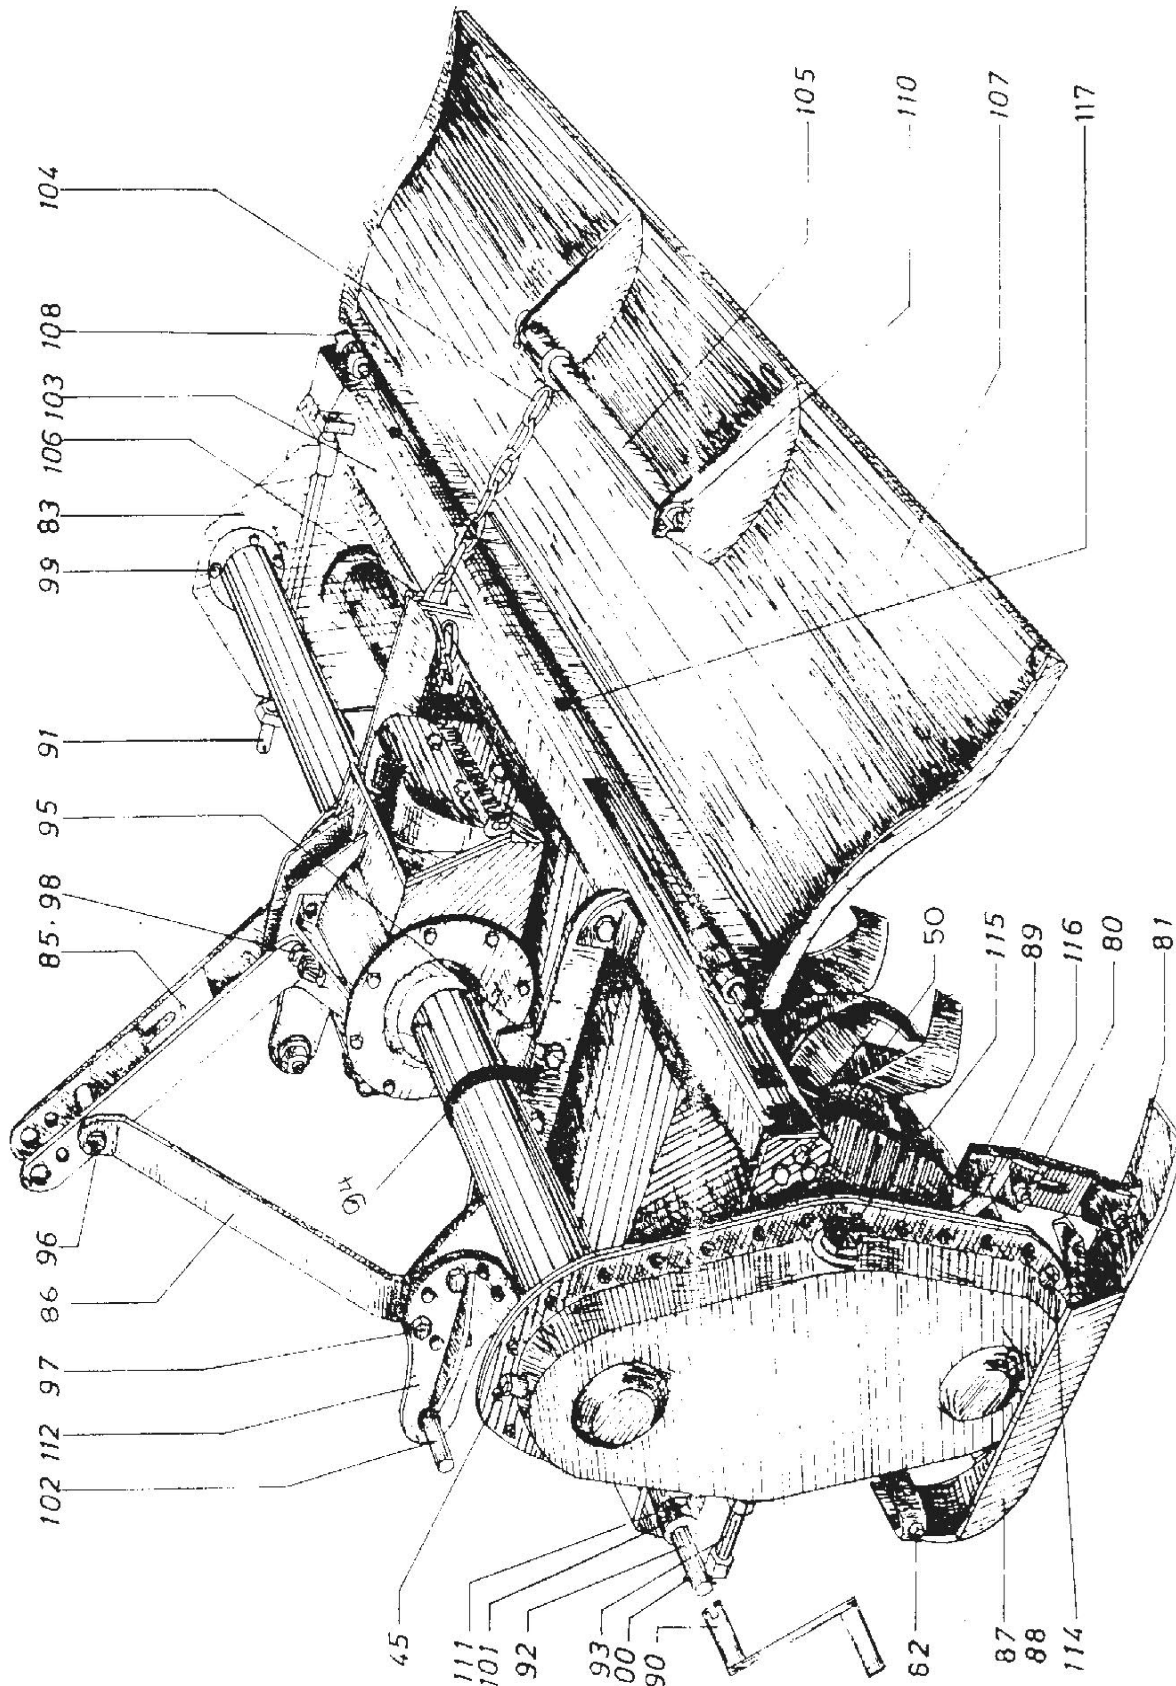

ΤΥΠΟΥ ΠΑΤΗ-ΠΥΘΑΓΟΡΑ ΒΑΡΕΟΥ

ΤΥΠΟΥ ΠΑΤΗ-ΠΥΘΑΓΟΡΑ ΒΑΡΕΟΥ

ΤΥΠΟΥ ΠΑΤΗ-ΠΥΘΑΓΟΡΑ ΒΑΡΕΟΥ

ΤΥΠΟΥ ΠΑΤΗ-ΠΥΘΑΓΟΡΑ ΒΑΡΕΟΥ

ΑΝΤΑΛΛΑΚΤΙΚΑ ΦΡΕΖΑΣ ΤΥΠΟΥ ΠΑΤΗ-ΠΥΘΑΓΟΡΑ ΒΑΡΕΟΥ (ΠΒΤ)

ΚΩΔΙΚΟΣ	ΣΧΕΔΙΟ	ΑΡΙΘ. ΣΧΕΔ.	ΠΕΡΙΓΡΑΦΗ	ΤΙΜΗ€
00015794	1		ΚΑΠΑΚΙ ΓΚΡΟΥΠ ΑΛΟΥΜ. <i>N.M.</i> ΜΖ-2Α (ΕΥ)	47,70
00003863	1	8 Α	ΓΡΑΝΑΖΙ ΤΑΧΥΤΗΤΩΝ Π.Μ. Ζ16 / 8 ΚΑΡΕ /Φ40	46,91
00003865	1	8 Β	ΓΡΑΝΑΖΙ ΤΑΧΥΤΗΤΩΝ Π.Μ. Ζ18 / 8 ΚΑΡΕ /Φ40	59,00
00003920	1	8 Γ	ΓΡΑΝΑΖΙ ΤΑΧΥΤΗΤΩΝ <i>N.M.</i> Ζ18 / 8 ΚΑΡΕ	56,35
00014425	1	8 Δ	ΓΡΑΝΑΖΙ ΤΑΧΥΤΗΤΩΝ <i>N.M.</i> Ζ19 / 8 ΚΑΡΕ (ΕΥ)	53,50
00003869	1	10 Α	ΓΡΑΝΑΖΙ ΤΑΧΥΤΗΤΩΝ Π.Μ. Ζ20 / 8 ΚΑΡΕ	73,83
00014426	1	10 Β	ΓΡΑΝΑΖΙ ΤΑΧΥΤΗΤΩΝ <i>N.M.</i> Ζ21 / 8 ΚΑΡΕ (ΕΥ)	62,00
00003862	1	10 Γ	ΓΡΑΝΑΖΙ ΤΑΧΥΤΗΤΩΝ Π.Μ. Ζ22 / 8 ΚΑΡΕ	62,50
00003930	1	10 Δ	ΓΡΑΝΑΖΙ ΤΑΧΥΤΗΤΩΝ <i>N.M.</i> Ζ23 / 8 ΚΑΡΕ	83,95
00009410	2	6	ΚΑΠΑΚΙ ΓΚΡΟΥΠ ΡΤΟ ΦΡΕΖΑΣ <i>N.M.</i> COMER	64,00
00003829	1	17	ΑΞΟΝΑΣ ΠΗΝΙΟΥ COMER	58,57
00006695	1	22-23	ΣΕΤ ΠΗΝΙΟ Ζ10 & ΚΟΡΩΝΑ Ζ25 ΕΛΙΚΟΕΙΔΗ	317,79
00013689	1	22-23	ΣΕΤ ΠΗΝΙΟ Ζ10 & ΚΟΡΩΝΑ Ζ25 ΕΛΙΚΟΕΙΔΗ(ΕΥ)	240,75
00005366	1	56	ΠΑΞΙΜΑΔΙ ΑΞΟΝΑ-ΠΗΝΙΟΥ 22x1,5	2,04
10003308	2	7	ΛΕΚΑΝΗ ΚΑΔΕΝΑΣ 26 ΤΡΥΠΕΣ	61,18
00003864	2	12	ΓΡΑΝΑΖΙ ΚΑΔΕΝΑΣ ΑΝΩ Ζ12 ΣΦΗΝΑ COMER	77,34
00003867	2	13	ΓΡΑΝΑΖΙ ΚΑΔΕΝΑΣ ΚΑΤΩ Ζ15 ΣΦΗΝΑ COMER	105,94
00003943	2	14	ΑΞΟΝΑΣ ΕΙΣΟΔΟΥ (ΕΥ)	64,50
00005372	2	15 Ζ	ΑΞΟΝΑΣ ΚΟΡΩΝΑΣ <i>N.M.</i> 41 ΣΦ+ΣΦΗΝΑ Φ60	95,45
00010157	2	15	ΑΞΟΝΑΣ ΚΟΡΩΝΑΣ <i>N.M.</i> 51 ΣΦ+ΣΦΗΝΑ Φ60	97,75
00003825	2	15 Η	ΑΞΟΝΑΣ ΚΟΡΩΝΑΣ <i>N.M.</i> 61 ΣΦ+ΣΦΗΝΑ Φ60	114,10
00003826	2	15 Θ	ΑΞΟΝΑΣ ΚΟΡΩΝΑΣ <i>N.M.</i> 71 ΣΦ+ΣΦΗΝΑ Φ60	109,25
00010601	2	15 Β	ΑΞΟΝΑΣ ΚΟΡΩΝΑΣ 71 ΣΦ.47+ΣΦ.45	109,25
00003827	2	15 Ι	ΑΞΟΝΑΣ ΚΟΡΩΝΑΣ <i>N.M.</i> 81 ΣΦ+ΣΦΗΝΑ Φ60	126,50
00005373	2	15	ΑΞΟΝΑΣ ΚΟΡΩΝΑΣ <i>N.M.</i> 91 ΣΦ+ΣΦΗΝΑ Φ60	135,78
00008268	2	15 Κ	ΑΞΟΝΑΣ ΚΟΡΩΝΑΣ <i>N.M.</i> 91 ΣΦ+ΚΑΡΕ Φ60	139,45
00003831	2	15 Λ	ΑΞΟΝΑΣ ΚΟΡΩΝΑΣ Π.Μ. 61 ΣΦ+ΚΑΡΕ Φ60	117,01
00003830	2	15 Μ	ΑΞΟΝΑΣ ΚΟΡΩΝΑΣ Π.Μ. 71 ΣΦ+ΚΑΡΕ Φ60	120,75
00003832	2	15 Ν	ΑΞΟΝΑΣ ΚΟΡΩΝΑΣ Π.Μ. 81 ΣΦ+ΚΑΡΕ Φ60	131,97
00005374	2	18	ΑΚΡΑΞΟΝΙΟ ΚΑΔΕΝΑΣ 6ΓΩΝΟ ΜΑΧ. 2ΣΦΗΝΕΣ	73,83
00003838	2	18Γ	ΑΚΡΑΞΟΝΙΟ ΚΑΔΕΝΑΣ ΕΣΩ. ΜΑΧ/ΡΟΥ	86,25
00007814	2	18Α	ΑΚΡΑΞΟΝΙΟ ΚΑΔ. ΥΠ/ΒΑΡΕΟΥ Φ60 ΚΑΡΕ-ΚΑΡΕ	99,22
00003837	2	18Β	ΑΚΡΑΞΟΝΙΟ ΚΑΔΕΝΑΣ ΥΠ/ΒΑΡΕΟΥ Φ54 ΚΑΡΕ	107,76
00003844	2	19	ΚΟΥΖΙΝΕΤΟ ΑΚΡΑΞΟΝΙΟΥ	62,00
00005165	2	21	ΠΑΞΙΜΑΔΙ ΑΚΡΑΞΟΝΙΟΥ 44x1,5 6ΓΩΝΟ	4,05
00006260	2		ΣΦΗΝΑ ΚΟΡΩΝΑΣ 12x8x50mm DIN6885	0,88
00005580	2	25	ΡΟΥΛΜΑΝ	14,50
00005378	2	26	ΡΟΥΛΜΑΝ	24,06
00007255	2	12-Α	ΓΡΑΝΑΖΙ ΚΑΔΕΝ. ΑΝΩ Ζ12 / 8 ΚΑΡΕ / D54 <i>N.M.</i>	95,52
00007256	2	13-Α	ΓΡΑΝΑΖΙ ΚΑΔΕΝ. ΚΑΤΩ Ζ15 / 8 ΚΑΡΕ / D60 <i>N.M.</i>	107,00