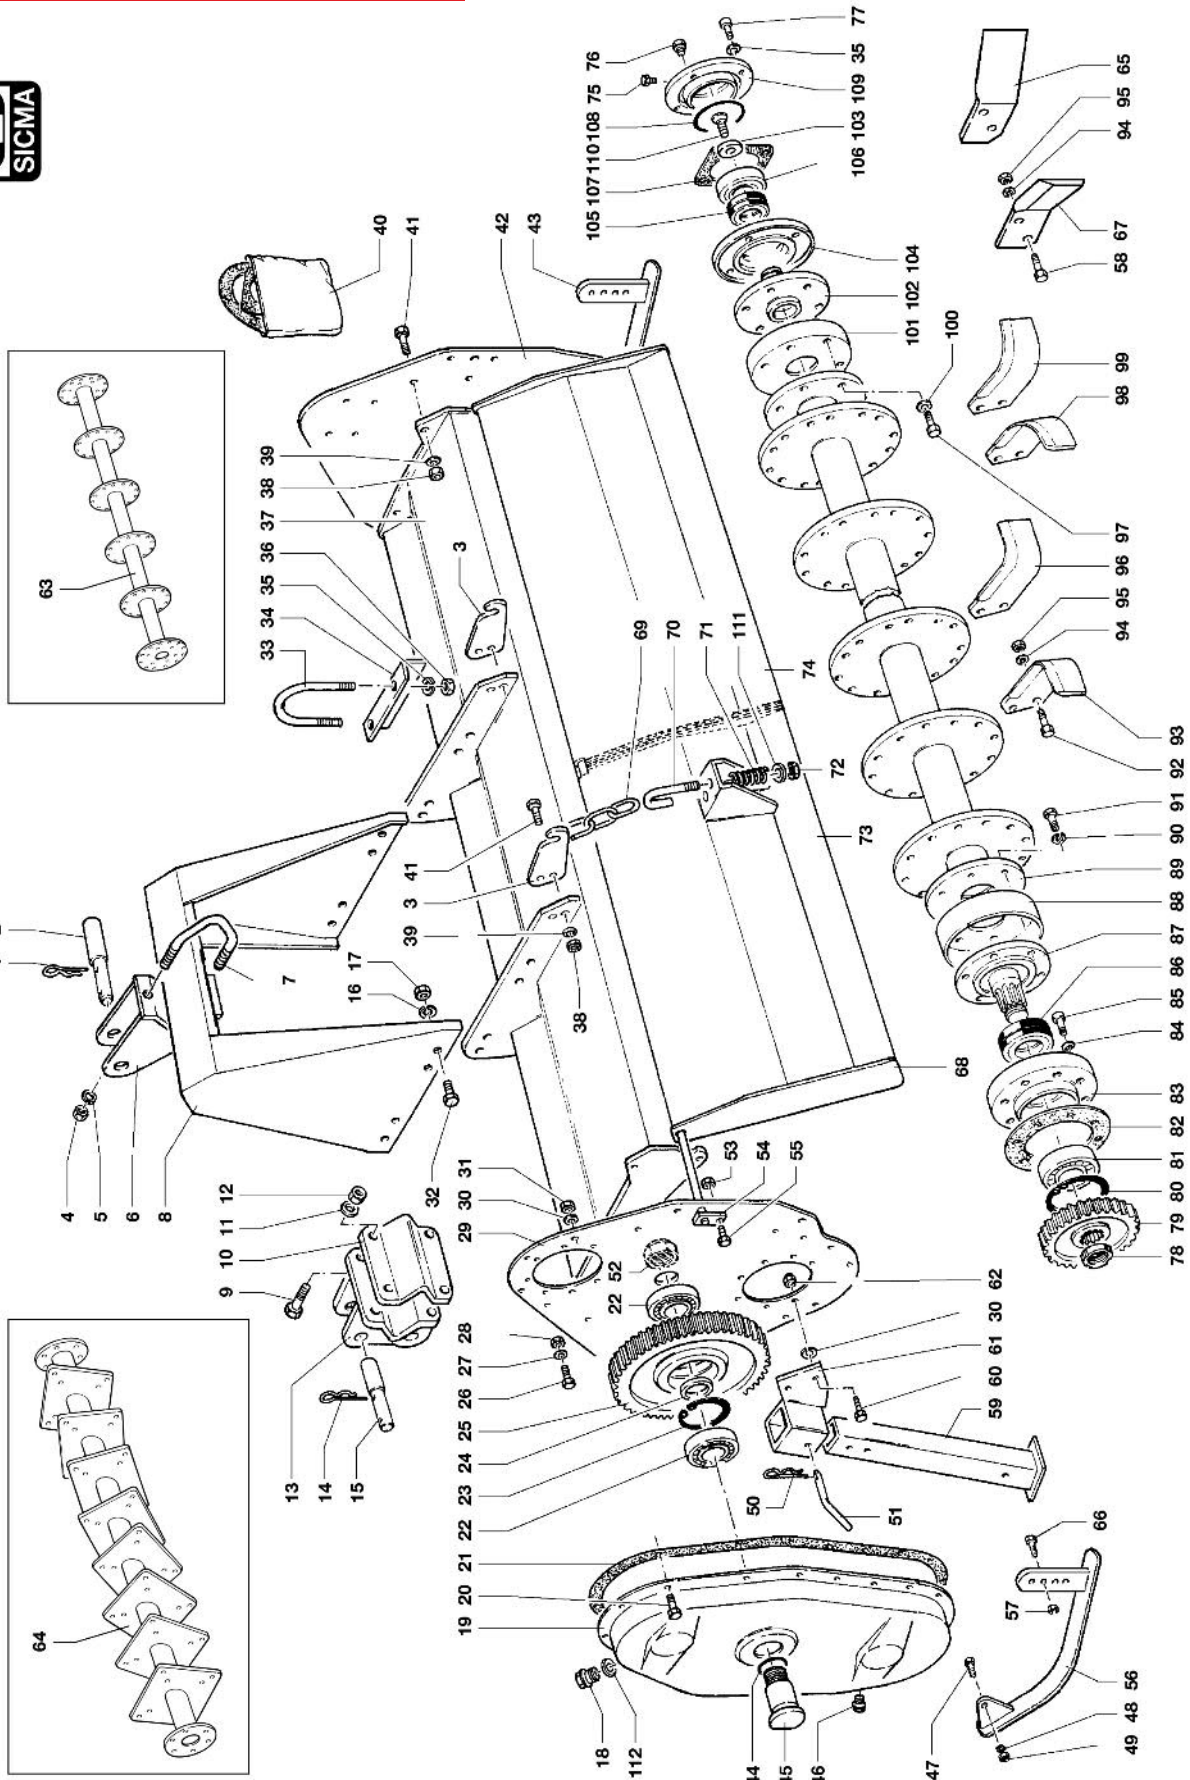

ΤΥΠΟΥ ΣΙCΜΑ SM

TAV. 1 - FRESATRICE Mod. SM-senza cambio • SM-sc 140 • 155 • 180 • 205 • 230

ΑΝΤΑΛΛΑΚΤΙΚΑ ΦΡΕΖΑΣ ΤΥΠΟΥ SICMA SM

ΣΧΕΔΙΟ 1

ΚΩΔΙΚΟΣ	Νο ΣΧΕΔ.	ΚΩΔΙΚΟΣ ORIGINAL	ΠΕΡΙΓΡΑΦΗ	ΤΙΜΗ€
00007135	19	4008347	ΛΕΚΑΝΗ	135,78
00007133	21	4788398	ΦΛΑΝΤΖΑ ΛΕΚΑΝΗΣ 18 ΤΡΥΠΕΣ	19,38
00007136	24	4598238	ΑΠΟΣΤΑΣΗ	2,17
00007118	25	4728017	ΓΡΑΝΑΖΙ ΛΕΚΑΝΗΣ ΜΕΣΑΙΟ Z41 (EU)	170,00
00007137	43	4007002	ΤΣΑΡΟΥΧΙ ΔΕΞΙΟ	71,69
00007119	44	6800045	O-RING 133	1,39
00007120	45	4208153	ΠΕΙΡΟΣ ΜΕΣΑΙΟΥ ΓΡΑΝΑΖΙΟΥ	25,30
00007121	52	3641040	ΠΑΞΙΜΑΔΙ ΑΣΦΑΛΕΙΑΣ 40x2	13,80
00007138	56	4007003	ΤΣΑΡΟΥΧΙ ΑΡΙΣΤΕΡΟ	71,69
00007139	79	4728337	ΓΡΑΝΑΖΙ ΚΑΤΩ Z32 (EU)	112,35
00007122	82	4788217	ΦΛΑΝΤΖΑ	1,21
00007123	83	4708201	ΚΟΥΖΙΝΕΤΟ ΑΚΡΑΞΟΝΙΟΥ ΓΡΑΝΑΖΙΟΥ(EU)	138,00
00007124	86	6203707	SET ΤΣΙΜΟΥΧΕΣ GNL	28,75
00007125	87	4728200	ΑΚΡΑΞΟΝΙΟ ΚΑΘΡΕΠΤΟΥ	178,25
00007134	88	4138040	ΠΙΑΤΟ ΑΚΡΑΞΟΝΙΟΥ ΓΡΑΝΑΖΙΟΥ	17,66
00007126	101	4148030	ΠΙΑΤΟ ΤΥΦΛΟΥ ΑΚΡΑΞΟΝΙΟΥ	16,58
00007127	102	4708249	ΑΚΡΑΞΟΝΙΟ ΤΥΦΛΟ	104,86
00007128	104	4708239	ΚΟΥΖΙΝΕΤΟ ΤΥΦΛΟ	51,36
00007129	105	6205300	SET ΤΣΙΜΟΥΧΑ ΤΥΦΛΟΥ	34,00
00007132	108	6800094	O-RING 240	1,90
00007131	109	4708248	ΚΟΥΖΙΝΕΤΟ ΡΟΥΛΕΜΑΝ	159,00