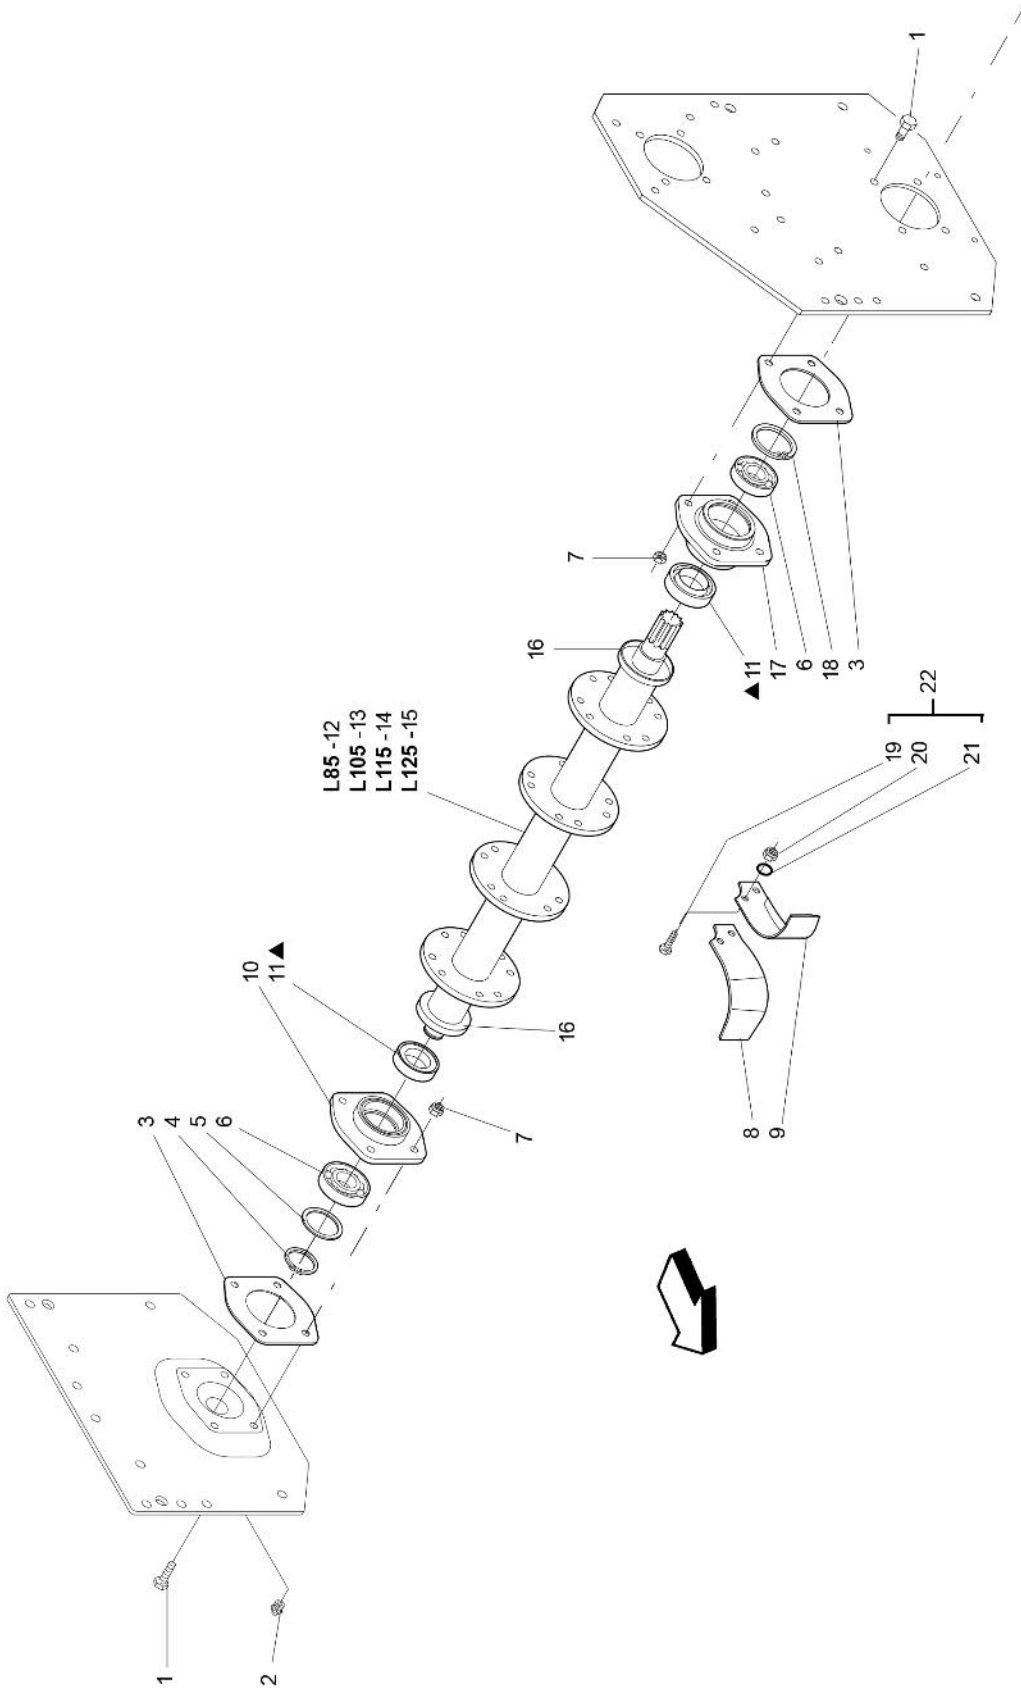

MASTER ML / ΤΥΠΟΥ MASCHIO L