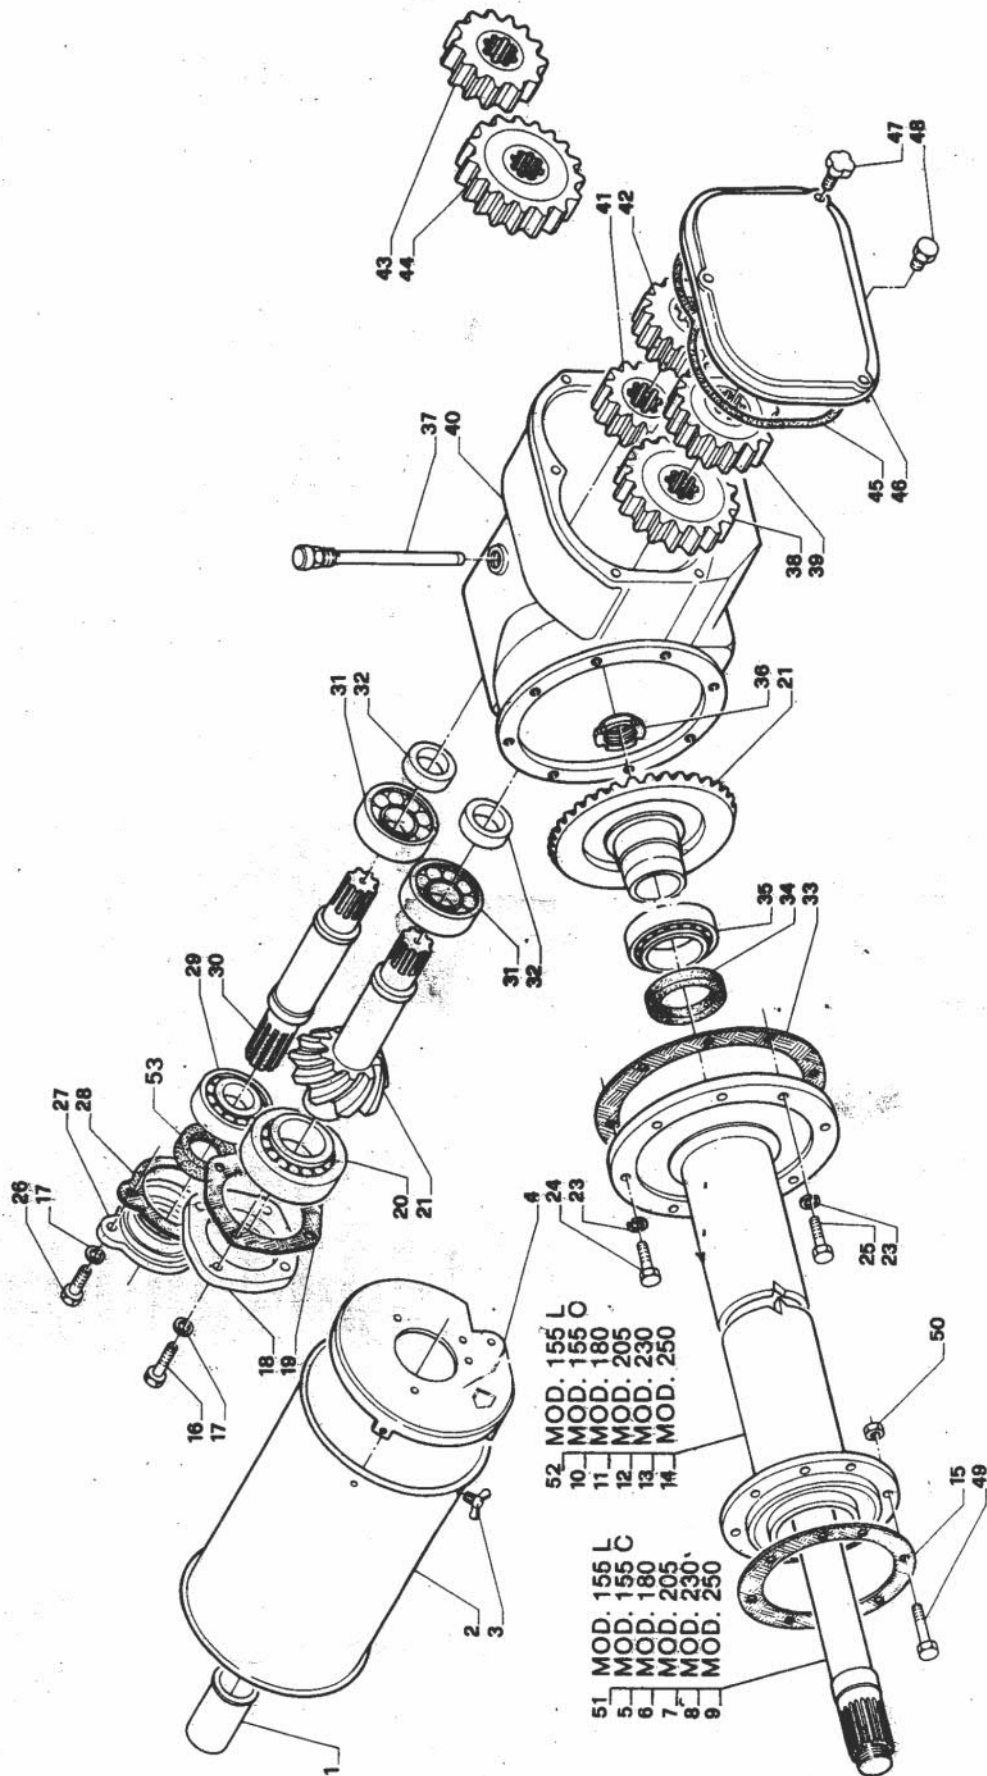

ΑΝΤΑΛΛΑΚΤΙΚΑ ΦΡΕΖΑΣ TERRANOVA TB/MASCHIO TB B+C

ΚΩΔΙΚΟΣ	Νο ΣΧΕΔ.		ΠΕΡΙΓΡΑΦΗ	ΤΙΜΗ€
00008124	87	01110541	ΠΕΔΙΛΟ ΣΚΙ	32,96
00014605	90		ΚΑΘΡΕΠΤΗΣ ΓΡΑΝΑΖΙΩΝ ΣΚΕΤΟΣ	168,00
00006180	91	01110112	ΓΡΑΝΑΖΙ ΤΑΧΥΤΗΤΩΝ Z20 / 8 ΚΑΡΕ / D40	79,10
	92	01110110	ΓΡΑΝΑΖΙ ΤΑΧΥΤΗΤΩΝ Z16	
	93	01110111	ΓΡΑΝΑΖΙ ΤΑΧΥΤΗΤΩΝ Z18	
	94	01110113	ΓΡΑΝΑΖΙ ΤΑΧΥΤΗΤΩΝ Z22	
	95	01110107	ΦΛΑΝΤΖΑ ΤΑΧΥΤΗΤΩΝ	
	96	01110104	ΚΑΠΑΚΙ ΑΛΟΥΜΙΝΙΟΥ ΤΑΧΥΤΗΤΩΝ	
	97	01110129	ΔΕΙΚΤΗΣ ΛΑΔΙΟΥ	
00013879	108	M01110426	ΜΑΧΑΙΡΙ ΦΡΕΖΑΣ 215x140 (ΑΜΒΛΕΙΑ)	3,93
	109	M01110427	AgroZappa	
00011283	108		ΜΑΧΑΙΡΙ ΦΡΕΖΑΣ 90x80 (ΑΜΒΛΕΙΑ) EuroZappa	6,94
	109			
	111	01110414	ΚΟΥΖΙΝΕΤΟ ΦΛΑΝΤΖΩΤΟΥ	
	112	01110412	ΠΙΑΤΑΚΙ ΦΛΑΝΤΖΩΤΟΥ ΑΞΟΝΑ	
	113	01110425		
00016740	118	00555208	ΑΣΦΑΛΕΙΑ Α 50	22,74
00007964	120	00557186	ΡΟΥΛΜΑΝ	16,45
00005474	121	00556215	ΤΣΙΜΟΥΧΑ 65x85x10	1,90
	123	01110108	ΔΑΚΤΥΛΙΔΙ	
00006633	124	01110109	ΑΞΟΝΑΣ ΕΙΣΟΔΟΥ	89,76
00005253	125	00557554	ΡΟΥΛΜΑΝ	12,65
00008025			ΦΛΑΝΤΖΑ ΓΚΡΟΥΠ	4,05
00010994			ΡΟΥΛΜΑΝ ΕΙΣΟΔΟΥ & ΠΗΝΙΟΥ (MAS. C)	37,95
00010995			ΡΟΥΛΜΑΝ ΠΗΝΙΟΥ ΠΙΣΩ (MAS. C)	27,60
00010996			ΡΟΥΛΜΑΝ ΕΙΣΟΔΟΥ ΠΙΣΩ (MAS. C)	10,35
00010997			ΡΟΥΛΜΑΝ ΦΡΕΖΑΣ 32210	14,95
00011283			ΜΑΧΑΙΡΙ ΦΡΕΖΑΣ MS ΥΠΒ. ΑΜΒΛΕΙΑ 90x8 EuroZappa	6,94

ΤΥΠΟΥ MASCHIO C COMBRA/CONDOR