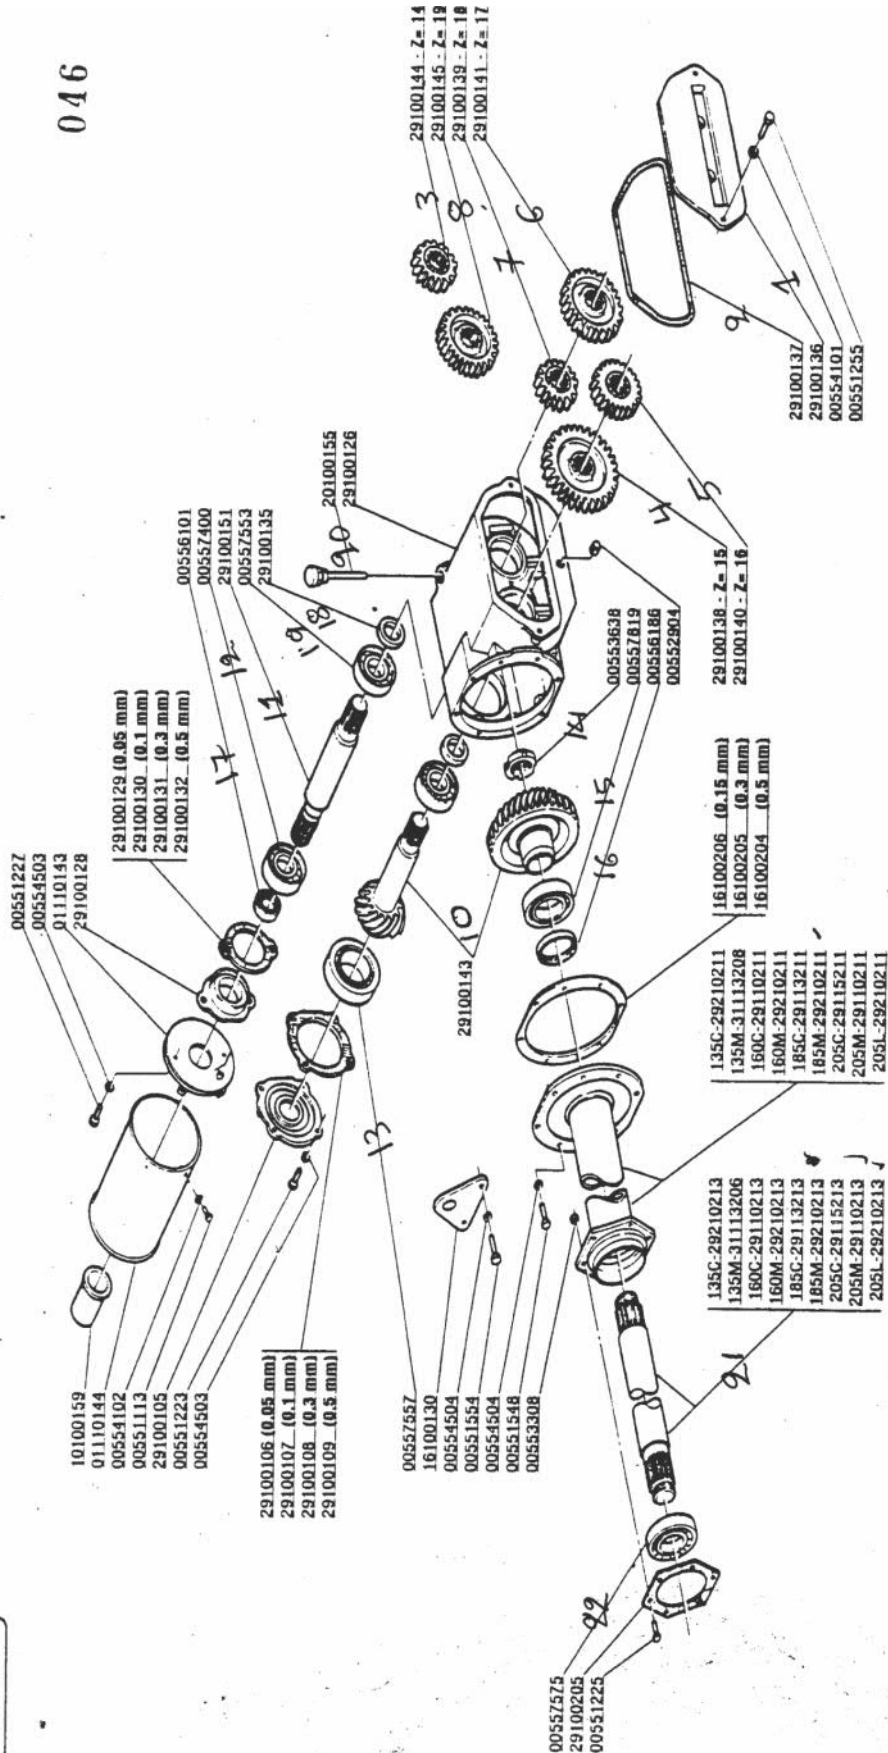

ΑΝΤΑΛΛΑΚΤΙΚΑ ΦΡΕΖΑΣ MASCHIO C (COMBRA/CONDOR)

ΚΩΔΙΚΟΣ	Νο ΣΧΕΔ.		ΠΕΡΙΓΡΑΦΗ	ΤΙΜΗ€
	62	29100306	ΕΛΑΤΗΡΙΟ ΤΕΝΤΩΤΗΡΑ ΚΑΔΕΝΑΣ	
00004812	63	00553648	ΠΑΞΙΜΑΔΙ ΑΣΦΑΛΕΙΑΣ 55x2 ΔΕΞΙΟΣΤΡΟΦΟ	9,00
	70	01110411	ΚΑΠΑΚΙ ΑΚΡΑΞΟΝΙΟΥ	
00016676	78	01110429	ΜΑΧΑΙΡΙ ΓΩΝΙΑ ΑΡΙΣΤΕΡΟ (BLUE) Agrozappa	3,93
	90	01110428	ΜΑΧΑΙΡΙ ΓΩΝΙΑ ΔΕΞΙΟ (BLUE) Agrozappa	
00010739	78	01110429	ΜΑΧΑΙΡΙ ΓΩΝΙΑ ΑΡΙΣΤΕΡΟ Agrozappa	3,93
	90	01110428	ΜΑΧΑΙΡΙ ΓΩΝΙΑ ΔΕΞΙΟ Agrozappa	
00005177	78	01110429	ΜΑΧΑΙΡΙ ΓΩΝΙΑ ΑΡΙΣΤΕΡΟ Eurozappa	5,44
	90	01110428	ΜΑΧΑΙΡΙ ΓΩΝΙΑ ΔΕΞΙΟ Eurozappa	
	91	01110427	ΜΑΧΑΙΡΙ ΚΟΥΡΜΠΑ ΑΡΙΣΤΕΡΟ	
	95	01110420	ΜΑΧΑΙΡΙ ΚΟΥΡΜΠΑ ΔΕΞΙΟ	
	67	00551621	ΒΙΔΑ ΚΟΜΠΛΕ ΜΑΧ. 14x1,5x40	
	104	01110412		
	105	01110425	ΑΚΡΑΞΟΝΙΟ ΤΥΦΛΟ	
	107	01110414	ΚΟΥΖΙΝΕΤΟ ΤΥΦΛΟ	
	109	01110419	ΦΛΑΝΤΖΑ	
00005474	110	00556215	ΤΣΙΜΟΥΧΑ 65x85x10	1,90
00007964	111	00557186	ΡΟΥΛΜΑΝ 6310	16,45
	112	26100407	ΚΑΠΑΚΙ ΤΥΦΛΟ ΑΚΡΑΞΟΝΙΟΥ	
	113	01110418	ΦΛΑΝΤΖΑ	
	114	00555208	ΑΣΦΑΛΕΙΑ Α50	
	115	01110416	ΔΑΧΤΥΛΙΔΙ	
	117	26100232	ΠΕΔΙΛΟ ΤΥΦΛΟ	

ΤΥΠΟΥ MASCHIO US+U

Τελ. 56/5

046