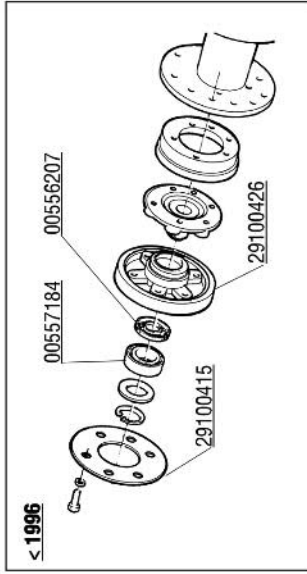

MASTER MU / ΤΥΠΟΥ MASCHIO U

Ταμ. 79/3

MASTER MU / ΤΥΠΟΥ MASCHIO U

ΤΑΒ. 79/5

MASTER MU / ΤΥΠΟΥ MASCHIO U

▲ **Valido per tenuta anfibia**
Gültig zu dichtung amphibie
Valable pour garniture amphibie
Válido por junta anfibia
Valid for water proof seal