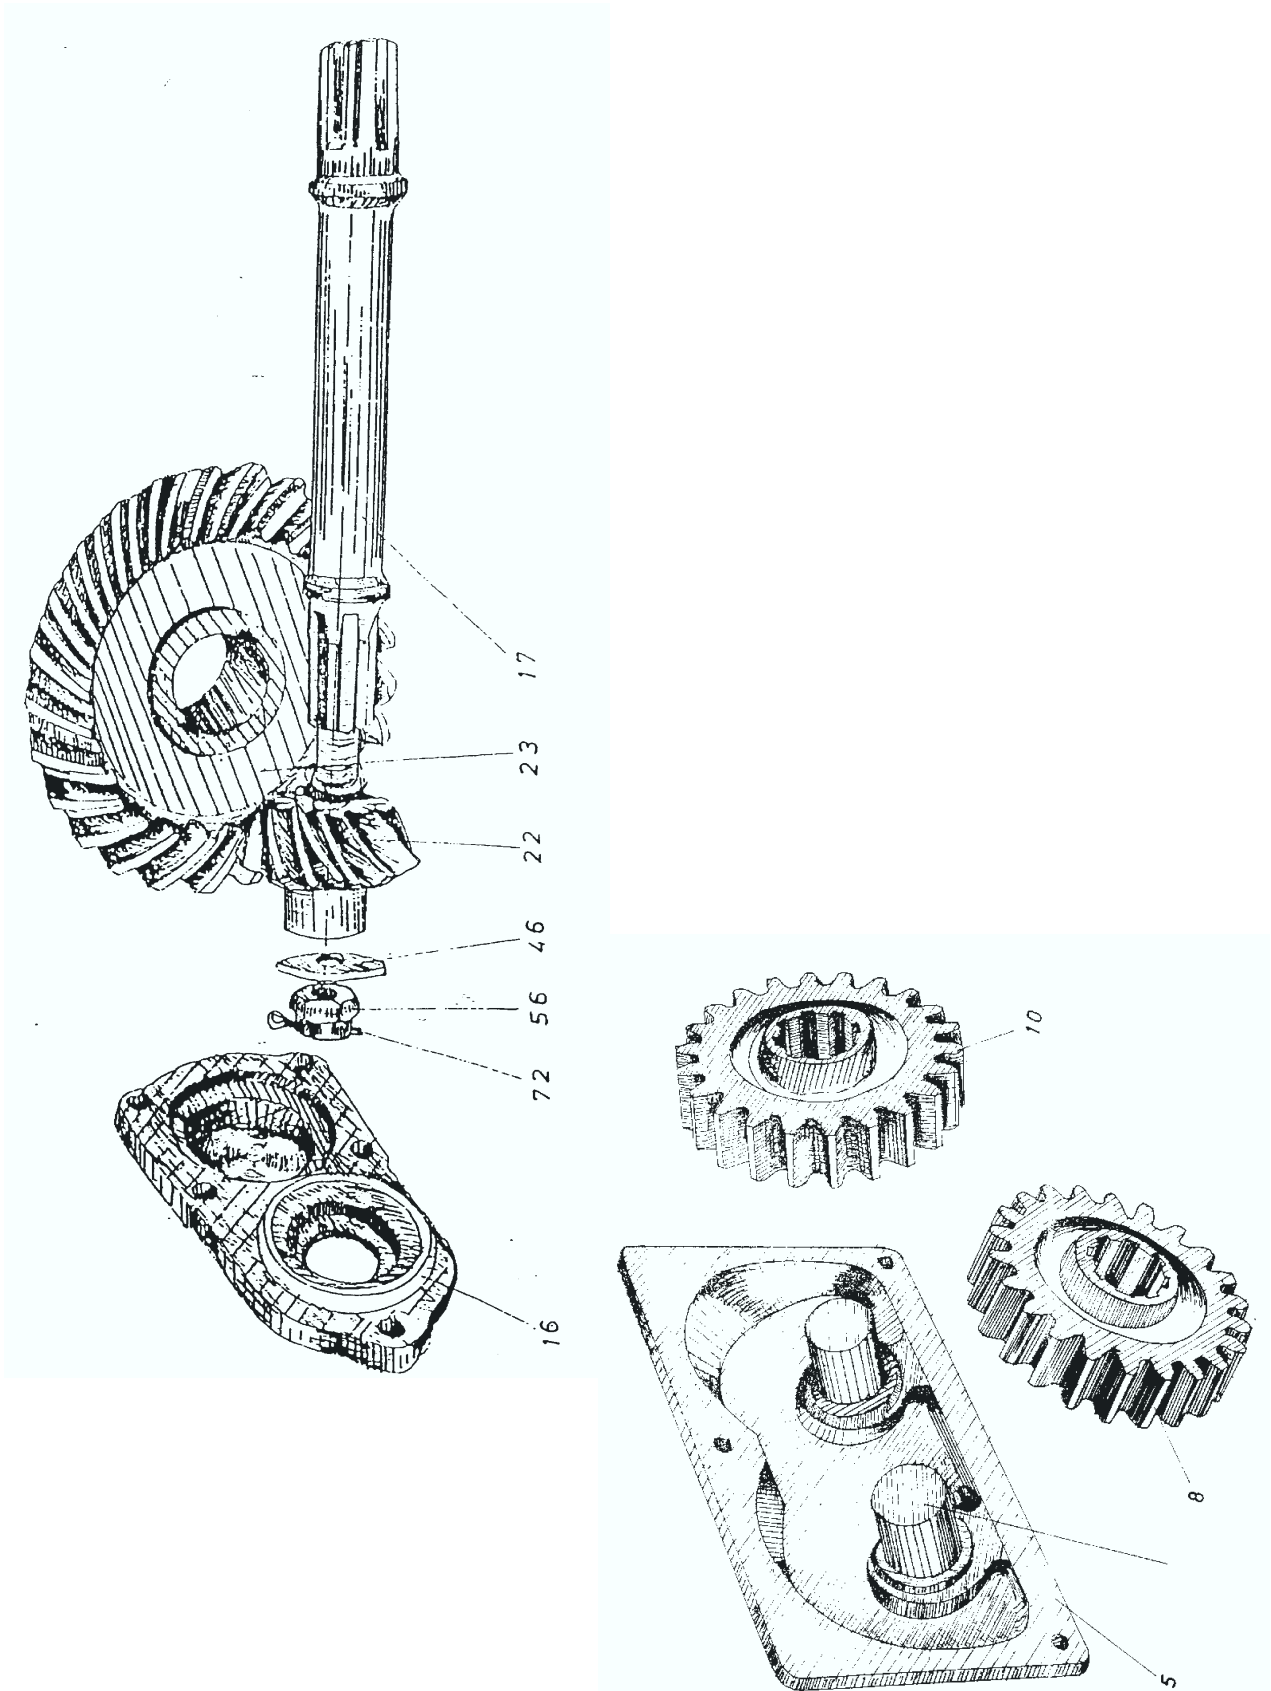

ΑΝΤΑΛΛΑΚΤΙΚΑ ΦΡΕΖΑΣ ΤΥΠΟΥ ΚΩΝΣΤΑΝΤΙΝΙΔΗ ΜΕΣΑΙΟΥ (ΚΜΤ)

ΚΩΔΙΚΟΣ	ΣΧΕΔΙΟ	ΑΡΙΘ. ΣΧΕΔ.	ΠΕΡΙΓΡΑΦΗ	ΤΙΜΗ€
00003981	3	81	ΑΞΟΝΑΣ ΚΟΡΩΝΑΣ 765 ΚΑΡΕ+ΚΑΡΕ Φ50	76,06
00006248	3	82	ΣΦΗΝΑ 10x8x30 DIN6885	0,49
00004948	3	84	ΤΣΙΜΟΥΧΑ 55x68x8	1,40
00005596	3	85	ΡΟΥΛΜΑΝ	22,00
00015003	3	86	ΚΟΡΩΝΑ Z23 Φ40 ΜΕ ΣΦΗΝΑ (ΕΥ)	104,00
00003859	3	86	ΚΟΡΩΝΑ Z23 Φ40 ΜΕ ΣΦΗΝΑ COMER	159,00
00004019	3	86-A	ΚΟΡΩΝΑ Z23 ΜΕ ΚΑΡΕ Φ42	91,00
00004816	3	87	ΠΑΞΙΜΑΔΙ ΑΣΦΑΛΕΙΑΣ 30x2 ΣΧΙΣΤΟ	4,75
00004806	3	88	ΠΑΞΙΜΑΔΙ ΑΣΦΑΛΕΙΑΣ 25x1,5 ΔΕΞΙΟΣΤΡΟΦΟ	1,90
00005351	3	93	ΓΡΑΝΑΖΙ ΜΕΣΑΙΟ Z38	139,10
00016958			ΓΡΑΝΑΖΙ ΛΕΚΑΝΗΣ ΜΕΣΑΙΟ Z38 (+ΑΣΦΑΛΕΙΑ)	(SK-N) 145,00
00005352	3	94	ΡΟΥΛΜΑΝ	33,50
00005353	3	95	ΠΕΙΡΟΣ ΜΕΣΑΙΟΥ ΓΡΑΝΑΖΙΟΥ Φ40 <i>N.M.</i>	18,52
00004809	3	96	ΠΑΞΙΜΑΔΙ ΑΣΦΑΛΕΙΑΣ 40x1,5 ΔΕΞΙΟΣΤΡΟΦΟ	3,60
00004001	3	97	ΓΡΑΝΑΖΙ ΚΑΤΩ Z30 / 22 ΚΑΡΕ	85,00
00015965			ΓΡΑΝΑΖΙ ΚΑΤΩ Z30 / 26 ΚΑΡΕ / D55 (SK-N)	93,50
00004002	3	97-A	ΓΡΑΝΑΖΙ ΚΑΤΩ Z30 / 16 ΚΑΡΕ	103,00
00015966			ΓΡΑΝΑΖΙ ΑΝΩ Z17 / 22 ΚΑΡΕ / D45 (SK-N)	66,50
00005355	3	99	ΡΟΥΛΜΑΝ	24,50
00004949	3	100	ΤΣΙΜΟΥΧΑ 65x80x8	2,60
00003956	3	101	ΚΟΥΖΙΝΕΤΟ ΚΑΘΡΕΦΤΗ	51,00
00015967			ΚΟΥΖΙΝΕΤΟ ΚΑΘΡΕΦΤΗ (SK-N)	71,50
00003941			ΑΚΡΑΞΟΝΙΟΥ ΚΑΘΡΕΠΤΗ 22 ΚΑΡΕ / D45	64,20
00015968			ΑΚΡΑΞΟΝΙΟΥ ΚΑΘΡΕΠΤΗ 26 ΚΑΡΕ / D45	(SK-N) 71,50
00004949	3	102	ΤΣΙΜΟΥΧΑ 65x80x8	2,60
00003941	3	103	ΑΚΡΑΞΟΝΙΟ ΠΟΛΥΣΦΗΝΟΥ 22 ΚΑΡΕ	64,20
00004025	3	103-A	ΑΚΡΑΞΟΝΙΟ ΚΑΘΡΕΠΤΗ 16 ΚΑΡΕ	52,00
00003946	4	112	ΑΞΟΝΑΣ ΦΛΑΝΤΖΩΤΟΣ	48,30
00005474	4	113	ΤΣΙΜΟΥΧΑ 65x85x10	1,90
00003957	4	114	ΚΟΥΖΙΝΕΤΟ ΦΛΑΝΤΖΩΤΟΥ ΑΞΟΝΑ	50,00
00005357	4	115	ΡΟΥΛΜΑΝ	9,70
00004809	4	116	ΠΑΞΙΜΑΔΙ ΑΣΦΑΛΕΙΑΣ 40x1,5 ΔΕΞΙΟΣΤΡΟΦΟ	3,60
00005359	4	121	ΡΟΥΛΜΑΝ	16,74
00004047	4	122	ΠΙΑΤΟ ΛΑΜ. ΠΟΛΥΣΦΗΝΟΥ ΜΕ 4 ΤΡΥΠΕΣ	7,30
00004046	4	123	ΠΙΑΤΟ ΛΑΜ. ΠΟΛΥΣΦΗΝΟΥ ΜΕ 6 ΤΡΥΠΕΣ	7,80
00004029	5	158	ΠΕΔΙΛΟ ΣΚΙ ΔΕΞΙΟ	28,46
00005326	5	162	ΡΥΘΜΙΣΤΗΣ ΣΚΙ	9,90
10003306	5	184	ΛΕΚΑΝΗ ΓΙΑ ΓΡΑΝΑΖΙΑ	48,30
00003970	5	184-1	ΛΕΚΑΝΗ ΓΙΑ ΚΑΔΕΝΑ	41,00
10003544	5	185	ΠΡΟΦΥΛΑΚΤΗΡΑΣ ΛΕΚΑΝΗΣ	45,09
00003959	5	187	ΦΛΑΝΤΖΑ ΛΕΚΑΝΗΣ 18 ΤΡΥΠΕΣ	8,08
00004950			ΓΡΑΝΑΖΙ ΚΑΔΕΝΑΣ Z9 / 20 ΚΑΡΕ	53,00
00004951			ΓΡΑΝΑΖΙ ΚΑΔΕΝΑΣ Z15 / 20 ΚΑΡΕ	74,00
00004947			ΤΕΝΤΟΘΗΡΑΣ ΚΑΔΕΝΑΣ	9,00

ΤΥΠΟΥ ΠΑΤΗ-ΠΥΘΑΓΟΡΑ ΒΑΡΕΟΥ