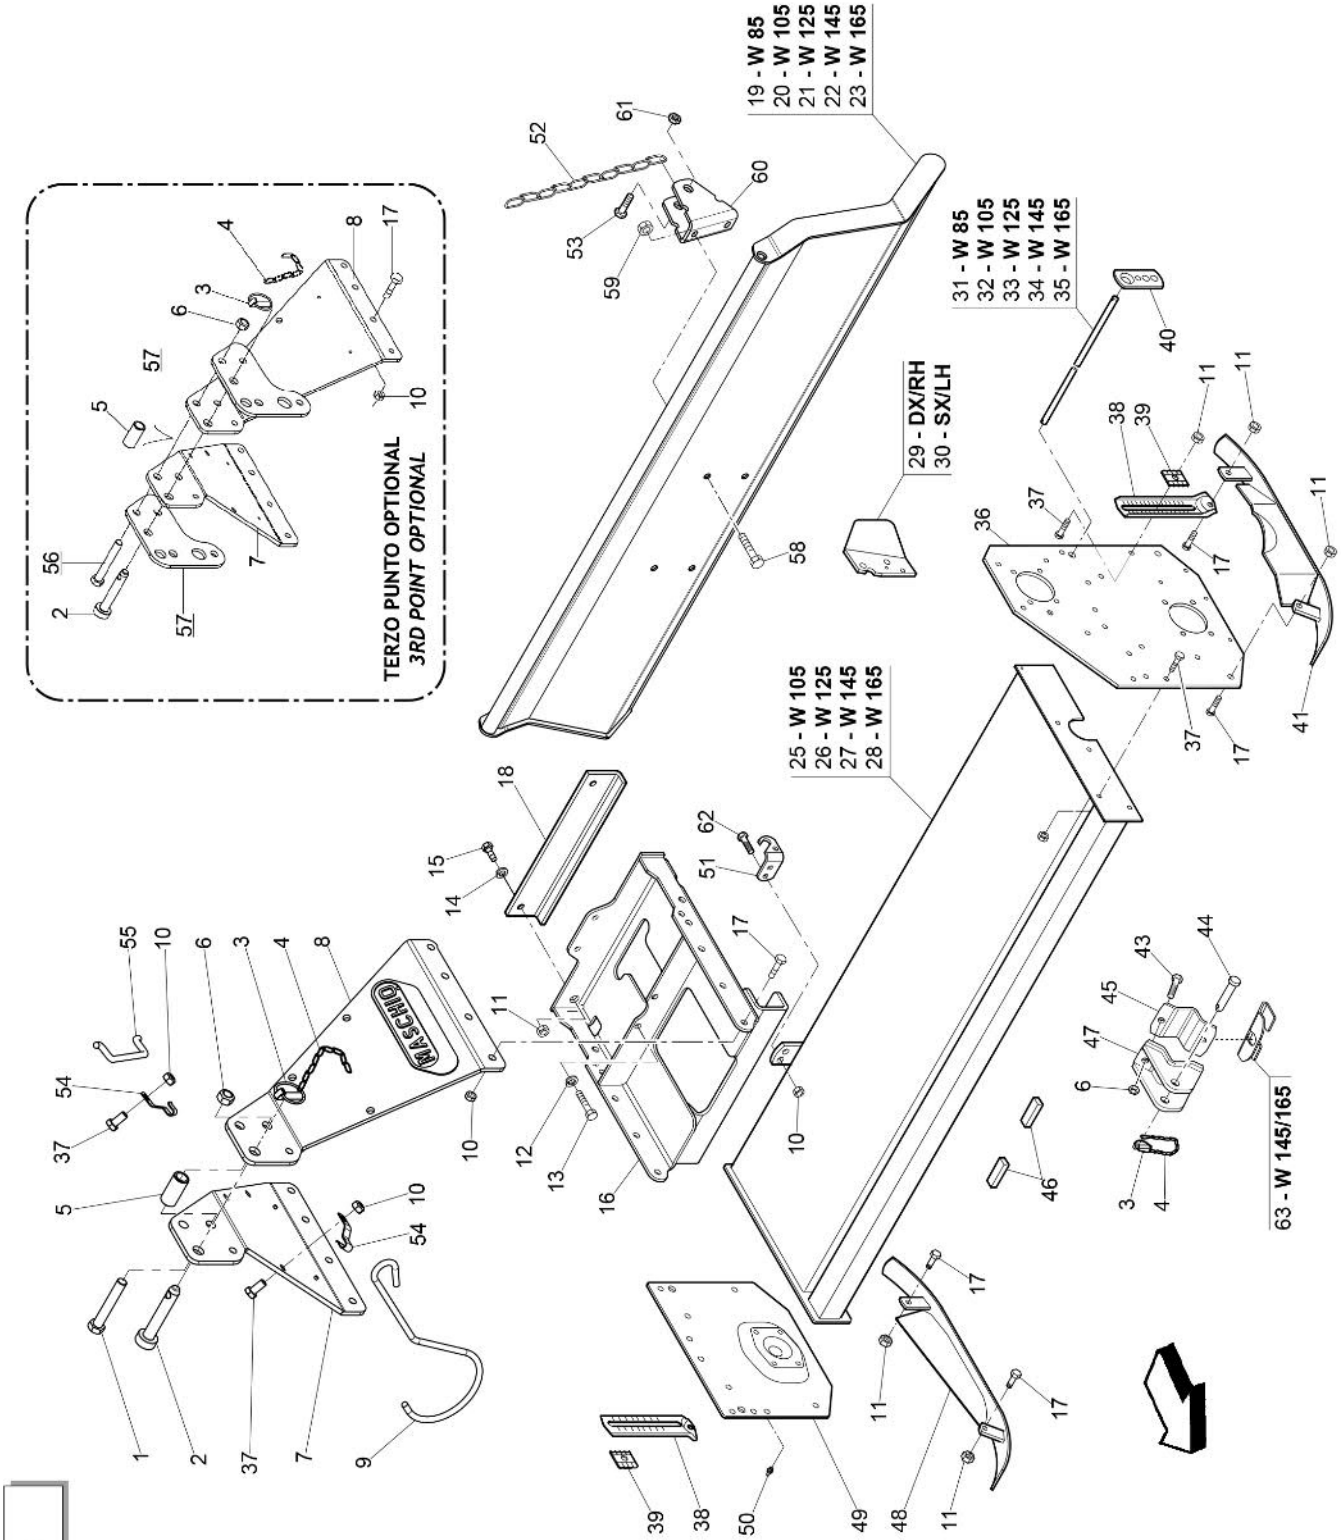

ΑΝΤΑΛΛΑΚΤΙΚΑ ΦΡΕΖΑΣ MASTER ML / MASCHIO L

ΣΧΕΔΙΟ 3

ΚΩΔΙΚΟΣ	Νο ΣΧΕΔ.	ΚΩΔΙΚΟΣ ORIGINAL	ΠΕΡΙΓΡΑΦΗ	ΤΙΜΗ€
00015947	2	M41100202	ΚΟΥΖΙΝΕΤΟ ΕΞΑΓΩΝΟΥ ΑΞΟΝΑ	12,00
00015949	3	M19100210	ΦΛΑΝΤΖΑ ΚΟΥΖΙΝΕΤΟΥ ΕΞΑΓΩΝΟΥ ΑΞΟΝΑ	1,32
00015955	9	M73100304	ΑΞΟΝΑΚΙ ΤΕΝΤΩΤΗΡΑ ΚΑΔΕΝΑΣ	7,80
00015956	10	M73100306	ΕΛΑΤΗΡΙΟ ΤΕΝΤΩΤΗΡΑ ΚΑΔΕΝΑΣ	1,92
00015957	11	M73100305	ΤΕΝΤΩΤΗΡΑΣ ΚΑΔΕΝΑΣ	7,80
00015951	16	M41100304	ΓΡΑΝΑΖΙ ΚΑΤΩ ΚΑΔΕΝΑΣ	46,80
00015948	21	M41100303	ΓΡΑΝΑΖΙ ΑΝΩ ΚΑΔΕΝΑΣ	27,00
00015958	24	M48000303	ΦΛΑΝΤΖΑ ΛΕΚΑΝΗΣ ΚΑΔΕΝΑΣ	9,24
00015959	27	M48000301	ΛΕΚΑΝΗ ΚΑΔΕΝΑΣ	72,00

ΣΧΕΔΙΟ 4

ΚΩΔΙΚΟΣ	Νο ΣΧΕΔ.	ΚΩΔΙΚΟΣ ORIGINAL	ΠΕΡΙΓΡΑΦΗ	ΤΙΜΗ€
00015943	6	M74100126	ΒΑΣΗ ΠΡΟΣΤΑΤΕΥΤΙΚΟΥ ΚΑΛΥΜΑΤΟΣ ΓΚΡΟΥΠ	7,20
00015942	8	M01110144	ΠΡΟΣΤΑΤΕΥΤΙΚΟ ΚΑΛΥΜΑ ΓΚΡΟΥΠ	8,40
00015941	12	M41100110	ΣΕΤ ΚΟΡΩΝΑ-ΠΗΝΙΟ	66,00
00015940	22	M41100108	ΚΕΛΥΦΟΣ ΓΚΡΟΥΠ ΜΟΝΟ	43,80
00015944	27	M41110201	ΑΞΟΝΑΣ ΕΞΑΓΩΝΟΣ ΚΟΡΩΝΑΣ (105)	46,80
00015945	28	M41101201	ΑΞΟΝΑΣ ΕΞΑΓΩΝΟΣ ΚΟΡΩΝΑΣ (115)	49,20
00015946	29	M41112201	ΑΞΟΝΑΣ ΕΞΑΓΩΝΟΣ ΚΟΡΩΝΑΣ (125)	51,60
00015962			ΣΕΤ ΠΡΟΣΤΑΤΕΥΤΙΚΟ ΚΑΛΥΜΜΑ 6ΓΩΝ. ΑΞΟΝΑ (105)	18,00
00015963			ΣΕΤ ΠΡΟΣΤΑΤΕΥΤΙΚΟ ΚΑΛΥΜΜΑ 6ΓΩΝ. ΑΞΟΝΑ (115)	20,40
00015964			ΣΕΤ ΠΡΟΣΤΑΤΕΥΤΙΚΟ ΚΑΛΥΜΜΑ 6ΓΩΝ. ΑΞΟΝΑ (125)	24,00

00016115	107		ΠΡΟΣΤΑΤΕΥΤΙΚΟ ΚΟΥΖΙΝΕΤΟΥ ΕΞΑΓΩΝΟΥ ΑΞΟΝΑ	13,20
00016235	108		ΒΑΣΗ ΣΤΗΡΙΞΗΣ ΜΕΓΑΛΗ ΠΡΟΣΤΑΤΕΥΤΙΚΟΥ 6ΓΩΝ. ΑΞΟΝΑ	1,80
00016234	114		ΒΑΣΗ ΣΤΗΡΙΞΗΣ ΜΙΚΡΗ ΠΡΟΣΤΑΤΕΥΤΙΚΟΥ 6ΓΩΝ. ΑΞΟΝΑ	1,80

MASTER MW / ΤΥΠΟΥ MASCHIO W

TAV.010