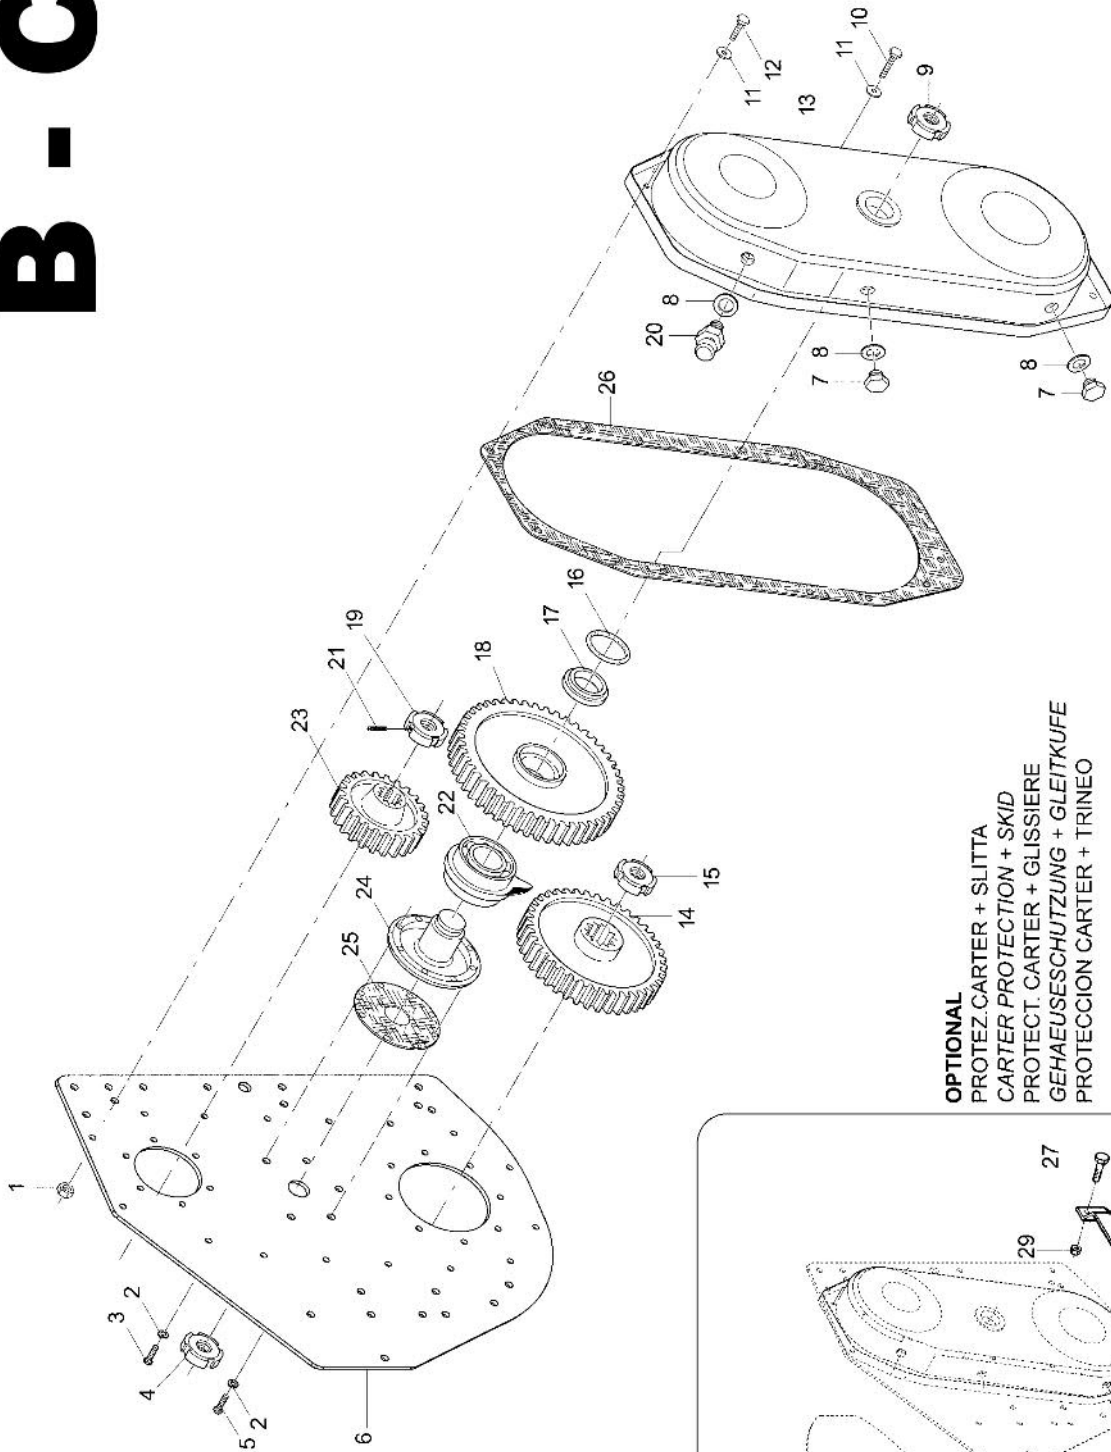

MASTER ΜΒ-ΜC / ΤΥΠΟΥ ΜΑSCHIO Β-С

B - C

ΑΝΤΑΛΛΑΚΤΙΚΑ ΦΡΕΖΑΣ MASTER MB-MC / MASCHIO B-C

ΣΧΕΔΙΟ 1

ΚΩΔΙΚΟΣ	Νο ΣΧΕΔ.	ΚΩΔΙΚΟΣ ORIGINAL	ΠΕΡΙΓΡΑΦΗ	ΤΙΜΗ€
00014477	3	M01110426	ΜΑΧΑΙΡΙ ΦΡΕΖΑΣ ΑΜΒΛΕΙΑ	3,96
	4	M01110427	ΔΕΞΙ-ΑΡΙΣΤΕΡΟ MB Νο54 MC Νο99	
00014779	11	F03010879	ΤΣΙΜΟΥΧΕΣ ΑΚΡΑΞΟΝΙΟΥ ΣΕΤ Φ70 MB Νο57 MC Νο91	42,00
00014601	16	M66100416	ΑΚΡΑΞΟΝΙΟ ΜΑΧ/ΦΟΡΟΥ ΓΡΑΝΑΖΙΩΝ MB Νο56 MC Νο96	78,00
00014473	17	M01110411	ΠΙΑΤΑΚΙ ΑΚΡΑΞΟΝΙΟΥ MB Νο51 MC Νο97	18,00
00014476	20	M26120425	ΜΑΧ/ΦΟΡΟΣ ΑΞΟΝΑΣ ΧΩΡΙΣ ΜΑΧΑΙΡΙΑ MB 205 Νο53 MC 205 Νο53	552,00
00014600	25	M53400405	ΑΚΡΑΞΟΝΙΟ ΜΑΧ/ΦΟΡΟΥ ΤΥΦΛΟΥ MB Νο50 MC Νο102	54,00
00014472	26	M53400403	ΚΟΥΖΙΝΕΤΟ ΤΥΦΛΟ MB Νο46 MC Νο103	66,00
00016129	27	F03010760	ΦΛΑΝΤΖΑ ΚΟΥΖΙΝΕΤΟΥ ΤΥΦΛΟΥ MB Νο45 MC Νο104	1,92
00014748	28	F03010861	ΣΕΤ ΤΣΙΜΟΥΧΕΣ ΤΥΦΛΟΥ ΑΚΡΑΞΟΝΙΟΥ Φ60 MB Νο49 MC Νο105	42,00
00014487	33	M66100433	ΚΑΠΑΚΙ ΓΡΑΣΟΥ ΜΑΧ/ΦΟΡΟΥ MB Νο100 MC Νο110	43,20

ΣΧΕΔΙΟ 2

ΚΩΔΙΚΟΣ	Νο ΣΧΕΔ.	ΚΩΔΙΚΟΣ ORIGINAL	ΠΕΡΙΓΡΑΦΗ	ΤΙΜΗ€
00014603	13	M66100311	ΛΕΚΑΝΗ ΠΡΟΣΤΑΣΙΑΣ ΓΡΑΝΑΖΙΩΝ MB Νο46 MC Νο73	156,00
00014484	14	M66100303	ΓΡΑΝΑΖΙ ΛΕΚΑΝΗΣ ΚΑΤΩ Z31 MB-MC Νο84	120,00
00014483	18	M66100302	ΓΡΑΝΑΖΙ ΛΕΚΑΝΗΣ ΜΕΣΑΙΟ Z31 MB-MC Νο83	120,00
00016146			ΦΛΑΝΤΖΑ & O-RING ΠΕΙΡΟΥ ΜΕΣΑΙΟΥ ΓΡΑΝΑΖΙΟΥ	3,00
00014482	23	M66100301	ΓΡΑΝΑΖΙ ΛΕΚΑΝΗΣ ΠΑΝΩ Z23 MB Νο82 MC Νο81	96,00
00014604	24	M26100997	ΠΕΙΡΟΣ ΜΕ ΦΛΑΝΤΖΑ ΜΕΣΑΙΟΥ ΓΡΑΝΑΖΙΟΥ MB Νο85 MC Νο75	46,80
00016144	25	M13100301	ΦΛΑΝΤΖΑ ΠΕΙΡΟΥ ΜΕΣΑΙΟΥ ΓΡΑΝΑΖΙΟΥ MB Νο84 MC Νο74	2,04
00014481	26	M66100314	ΦΛΑΝΤΖΑ ΛΕΚΑΝΗΣ ΓΡΑΝΑΖΙΩΝ MB Νο74 MC Νο86	10,00

00017108			ΕΛΑΤΗΡΙΟ ΝΤΙΖΑΣ ΠΙΣΩ ΠΟΡΤΑΣ (L:180mm/Φ8mm)	13,20
00015832			ΤΡΟΧΟΣ ΦΡΕΖΑΣ ΠΛΑΪΝΟΣ ΜΕ ΒΑΣΗ (ΒΑΡΕΟΥ ΤΥΠΟΥ)	300,00