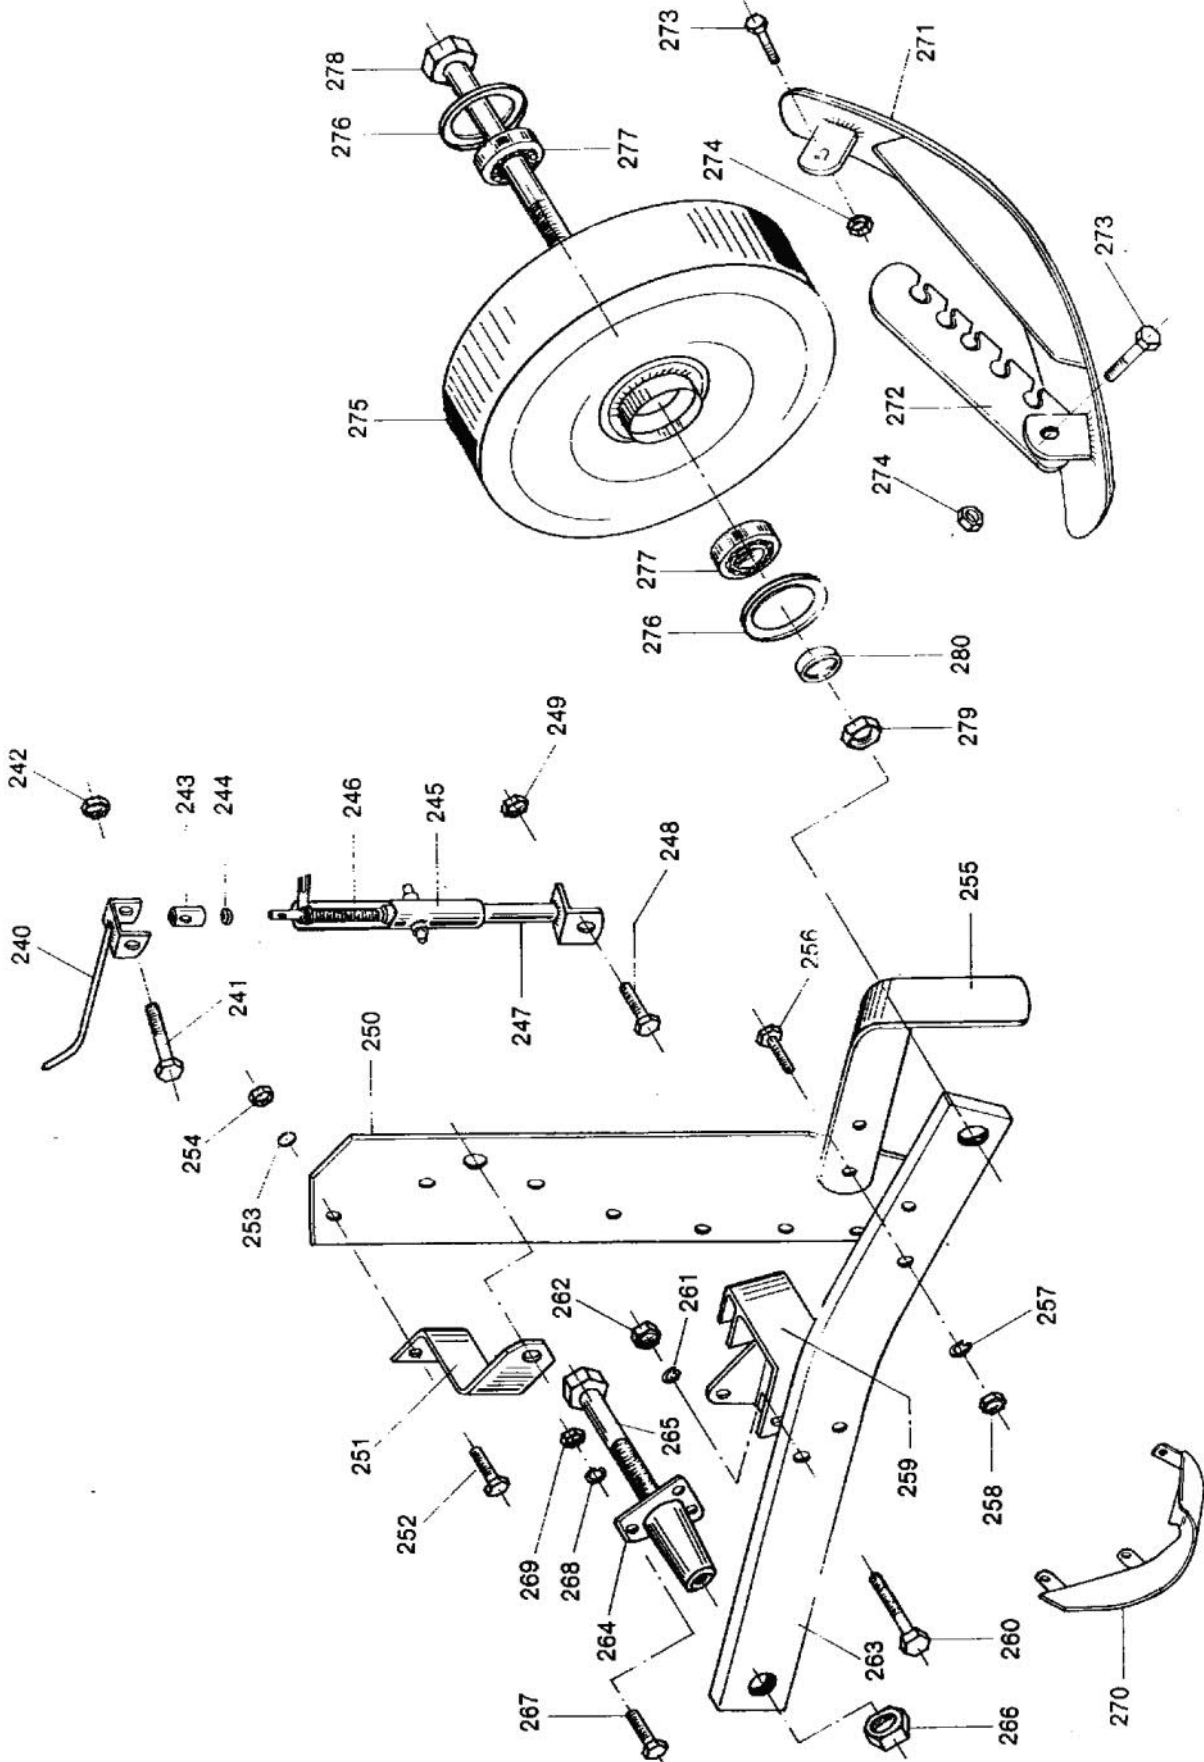

ΤΥΠΟΥ ΚΩΝΣΤΑΝΤΙΝΙΔΗ ΒΑΡΕΟΥ

ΑΝΤΑΛΛΑΚΤΙΚΑ ΦΡΕΖΑΣ ΤΥΠΟΥ ΚΩΝΣΤΑΝΤΙΝΙΔΗ ΒΑΡΕΟΥ (ΚΒΤ)

ΚΩΔΙΚΟΣ	ΣΧΕΔΙΟ	ΑΡΙΘ. ΣΧΕΔ.	ΠΕΡΙΓΡΑΦΗ	ΤΙΜΗ€
00007060	1	1A	ΓΚΡΟΥΠ ΚΟΜΠΛΕ COMER <i>N.M.</i> MZ-4A	2.095,00
00006112	1	1B	ΓΚΡΟΥΠ ΚΟΜΠΛΕ ΜΕ ΦΛΑΝΤΖΑ MZ-2A	1.715,06
00005288	1	1	ΚΕΛΥΦΟΣ ΓΚΡΟΥΠ COMER	443,00
00009582	1	8	ΔΕΙΚΤΗΣ ΛΑΔΙΟΥ	10,97
00004941	1	10	ΤΣΙΜΟΥΧΑ 40x56x7	1,15
00005580	1	11	ΡΟΥΛΜΑΝ	14,50
00003943	1	13	ΑΞΟΝΑΣ ΕΙΣΟΔΟΥ (EU)	64,50
00011834	1	14	ΑΣΦΑΛΕΙΑ Α40 (100τμχ.)	18,72
00004010	1	15B	ΠΗΝΙΟ Z14 COMER	196,10
00015464			ΠΗΝΙΟ Z14 (EU)	95,00
00005318	1	16	ΡΟΥΛΜΑΝ	15,70
00003865	1	17A	ΓΡΑΝΑΖΙ ΤΑΧΥΤΗΤΩΝ Z18 Π.Μ. 8 ΚΑΡΕ	59,00
00014425	1	17B	ΓΡΑΝΑΖΙ ΤΑΧΥΤΗΤΩΝ Z19 <i>N.M.</i> 8 ΚΑΡΕ	53,50
00003869	1	18A	ΓΡΑΝΑΖΙ ΤΑΧΥΤΗΤΩΝ Z20 Π.Μ. 8 ΚΑΡΕ	73,83
00014426	1	18B	ΓΡΑΝΑΖΙ ΤΑΧΥΤΗΤΩΝ Z21 <i>N.M.</i> 8 ΚΑΡΕ	62,00
00003862	1	19A	ΓΡΑΝΑΖΙ ΤΑΧΥΤΗΤΩΝ Z22 Π.Μ. 8 ΚΑΡΕ	62,50
00003930	1	19B	ΓΡΑΝΑΖΙ ΤΑΧΥΤΗΤΩΝ Z23 <i>N.M.</i> 8 ΚΑΡΕ	83,95
00003863	1	20A	ΓΡΑΝΑΖΙ ΤΑΧΥΤΗΤΩΝ Z16 Π.Μ. 8 ΚΑΡΕ	46,91
00003920	1	20B	ΓΡΑΝΑΖΙ ΤΑΧΥΤΗΤΩΝ Z18 <i>N.M.</i> 8 ΚΑΡΕ	56,35
00003967	1	21	ΦΛΑΝΤΖΑ ΓΚΡΟΥΠ ΑΛΟΥΜΙΝΙΟΥ <i>N.M.</i>	3,00
	1	22	ΚΑΠΑΚΙ ΓΚΡΟΥΠ ΑΛΟΥΜΙΝΙΟΥ	
00015794	1		ΚΑΠΑΚΙ ΓΚΡΟΥΠ ΑΛΟΥΜΙΝΙΟΥ <i>N.M.</i> MZ-2A(EU)	47,70
00011834	1	25	ΑΣΦΑΛΕΙΑ Α40 (100τμχ.)	18,72
00009410	1	27	ΚΑΠΑΚΙ ΓΚΡΟΥΠ ΡΤΟ ΦΡΕΖΑΣ	64,00
00004624	1	22	ΚΑΠΑΚΙ ΓΚΡΟΥΠ ΑΛ. ΥΠ/ΒΑΡΕΟΥ MZ-3A COMER	138,97
00005305	1	69	ΠΑΞΙΜΑΔΙ ΑΞΟΝΑ ΚΟΡΩΝΑΣ 45x1,5 ΣΧΙΣΤΟ	7,85
10003651			ΞΥΣΤΡΑ ΡΑΟΥΛΟΥ-ΚΥΛΙΝΔΡΟΥ ΦΡΕΖΑΣ	3,84