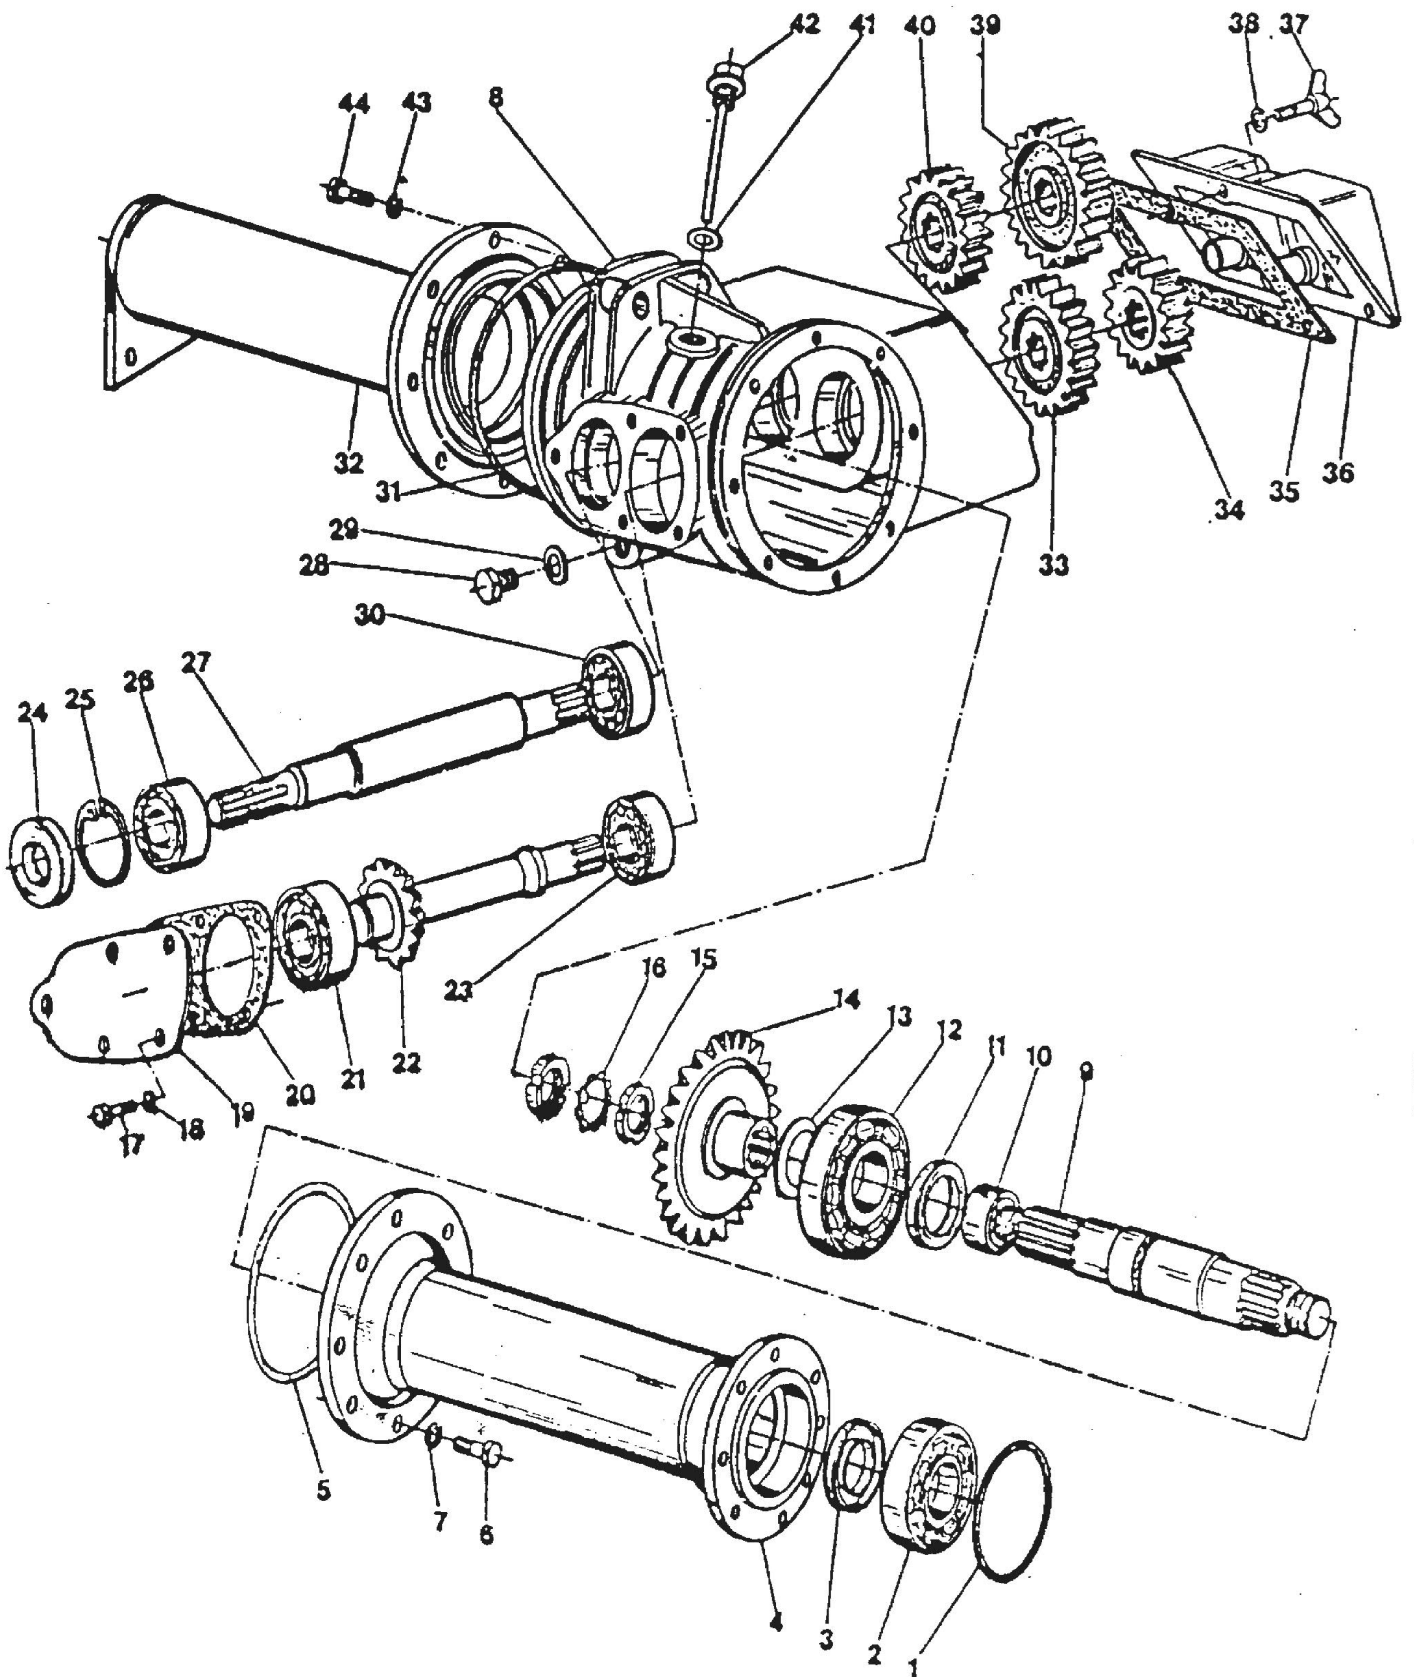

ΤΥΠΟΥ ΓΕΜΚΑ ΒΑΡΕΟΥ