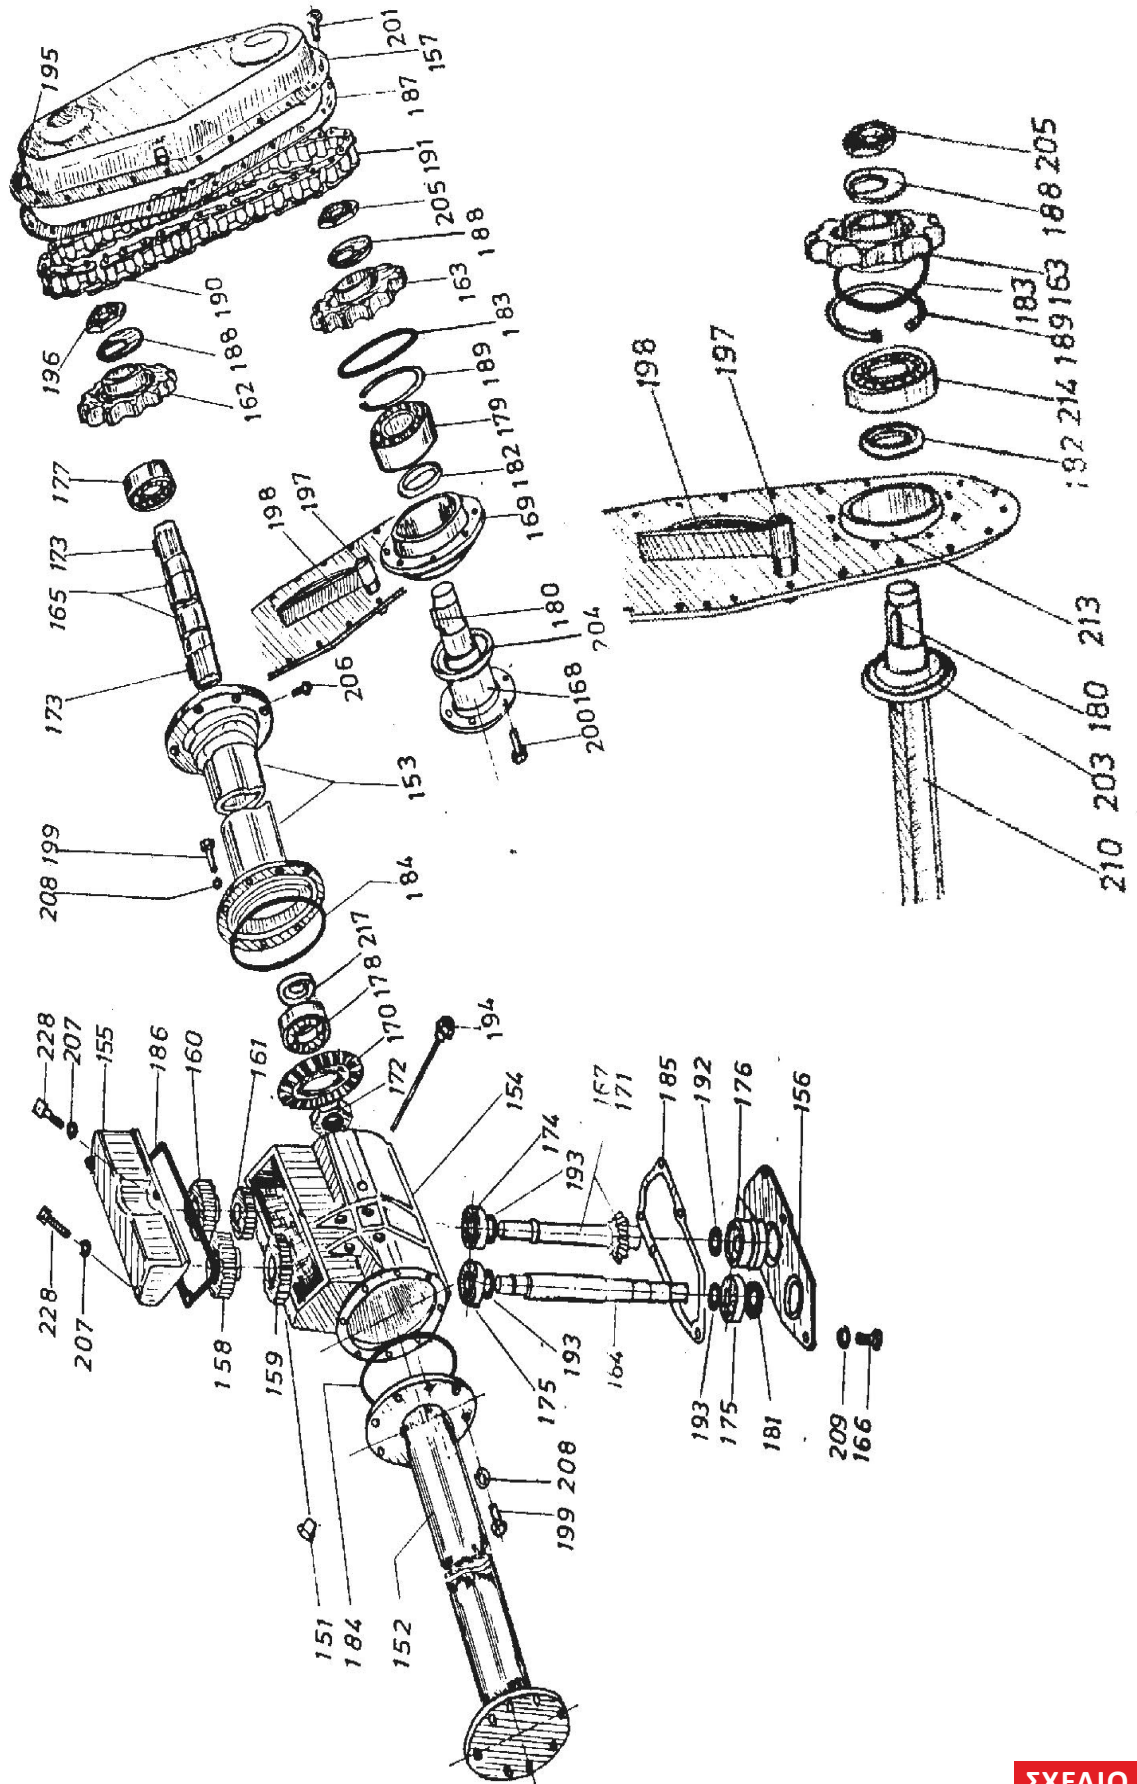

ΑΝΤΑΛΛΑΚΤΙΚΑ ΦΡΕΖΑΣ ΤΥΠΟΥ ΠΑΤΗ-ΠΥΘΑΓΟΡΑ ΒΑΡΕΟΥ (ΠΒΤ)

ΚΩΔΙΚΟΣ	ΣΧΕΔΙΟ	ΑΡΙΘ. ΣΧΕΔ.	ΠΕΡΙΓΡΑΦΗ	ΤΙΜΗ€
00005596	2	27	ΡΟΥΛΜΑΝ	22,00
00005380	2	28	ΡΟΥΛΜΑΝ	23,54
00005381	2	29	ΡΟΥΛΜΑΝ	43,40
00006259	2	30	ΣΦΗΝΑ ΑΚΡΑΞΟΝΙΟΥ 12x8x40 / DIN6885	0,85
00004972	2	31	ΤΣΙΜΟΥΧΑ ΚΑΠΑΚΙΟΥ 40x60x10	1,90
00005537	2	32	ΤΣΙΜΟΥΧΑ ΚΑΠΑΚΙΟΥ 60x80x10	1,82
00003967	2	36	ΦΛΑΝΤΖΑ ΚΑΠΑΚΙΟΥ ΓΚΡΟΥΠ ΑΛΟΥΜ. <i>N.M.</i>	3,00
00003851	2	37	ΦΛΑΝΤΖΑ ΚΑΠΑΚΙΟΥ ΚΑΔΕΝΑΣ 26 ΤΡΥΠΕΣ	11,00
00005399	2	37	ΦΛΑΝΤΖΑ ΛΕΚΑΝΗΣ ΚΑΔΕΝΑΣ 28 ΤΡΥΠΕΣ	11,82
00005525	2	39	ΑΣΦΑΛΕΙΑ ΟΠΗΣ Β110	1,90
00008539	2	41	SET ΚΑΔΕΝΑ ELITE ASA120 24A-1 / 38 ΠΕΙΡ.	126,14
00013429	2	41	SET ΚΑΔΕΝΑ KRAFT ASA120 24A-1 / 38 ΠΕΙΡ.	55,42
00003876	2	48	ΤΕΝΤΩΤΗΡΑΣ ΚΑΔΕΝΑΣ	7,90
00003842	2	53	ΠΙΑΤΑΚΙ ΔΙΠΛΟ ΑΚΡΑΞΟΝΙΟΥ	5,40
00004809	2	55	ΠΑΞΙΜΑΔΙ ΑΣΦΑΛΕΙΑΣ 40x1,5 ΔΕΞΙΟΣΤΡΟΦΟ	3,60
00007239	2	56	ΠΑΞΙΜΑΔΙ ΠΗΝΙΟΥ 22x1,5 ΣΧΙΣΤΟ	2,20
00005407	2	60	ΑΞΟΝΑΣ ΕΞΑΓΩΝΟΣ ΣΥΡΤ/ΤΗΣ Φ50	90,00
00005408	3	61	ΑΣΦΑΛΕΙΑ ΑΞΟΝΑ10 Α050	0,69
00005410	4	64	ΡΟΥΛΜΑΝ	25,40
00005558	4	65	ΡΟΥΛΜΑΝ	38,50
00004969	4	67	ΤΣΙΜΟΥΧΑ 52x80x10	3,22
00005557	4	68	ΤΣΙΜΟΥΧΑ 100x80x10	3,34
00005560	4	69	ΤΣΙΜΟΥΧΑ 90x70x10/12	1,93
00003846	4	71	ΚΟΥΖΙΝΕΤΟ ΤΥΦΛΟ	48,00
00003839	4	74	ΑΚΡΑΞΟΝΙΟ ΚΟΝΤΟ ΤΥΦΛΟΥ ΚΟΥΖΙΝΕΤΟΥ	59,80
00005416	4	73	ΑΚΡΑΞΟΝΙΟ ΘΗΛΥΚΟ ΣΥΡΤ/ΤΗΣ ΕΞΑΓΩΝΟ	125,00
00003852	4	87	ΠΕΔΙΛΟ+ΠΡΟΦΥΛΑΚΤΗΡΑΣ ΛΕΚΑΝΗΣ	54,00
00003878	4	88	ΠΕΔΙΛΟ ΒΑΘΟΥΣ ΔΕΞΙ ΤΥΦΛΟΥ ΣΚΙ	30,00
00008226			ΚΛΙΜΑΚΑ ΡΥΘΜΙΣΕΩΣ ΒΑΘΟΥΣ	8,88
00005401			ΑΣΦΑΛΕΙΑ ΡΟΥΛΜΑΝ Β90	0,90
00008133			ΡΟΥΛΜΑΝ	20,33

ΤΥΠΟΥ ΠΑΤΗ-ΠΥΘΑΓΟΡΑ ΜΕΣΑΙΟΥ