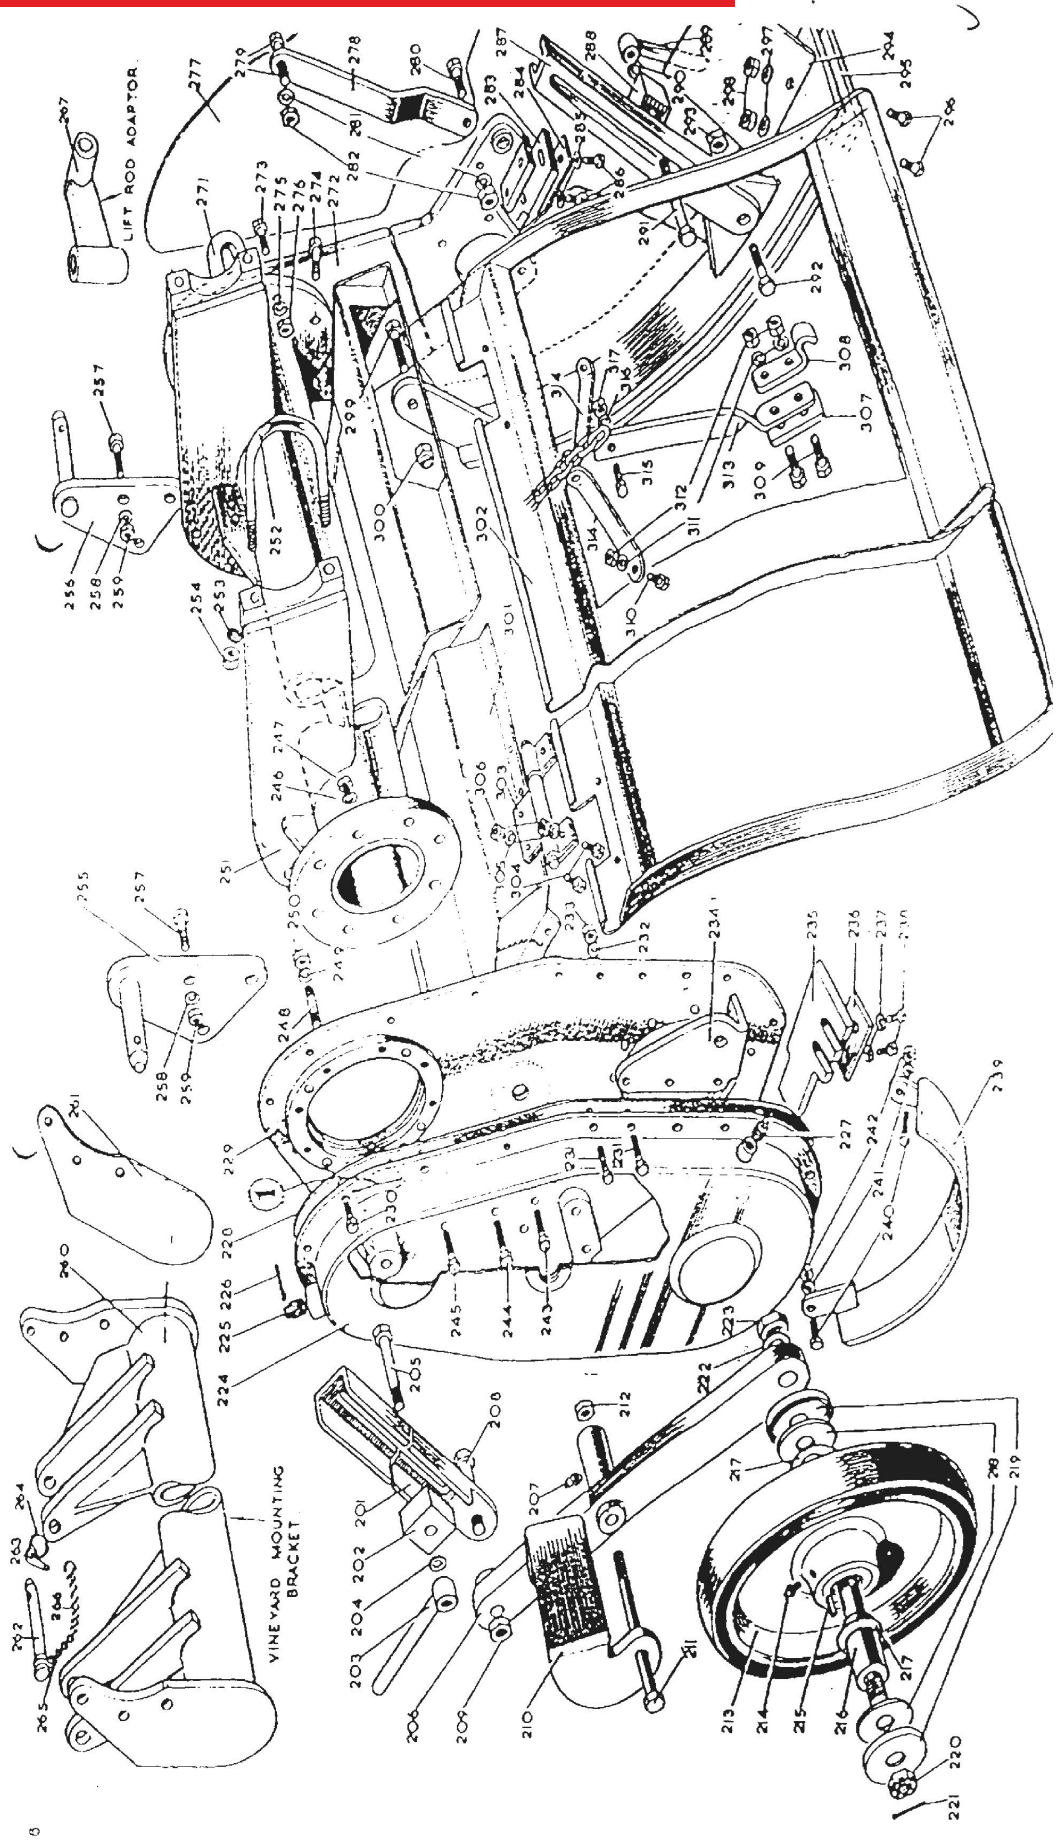

ΑΝΤΑΛΛΑΚΤΙΚΑ ΦΡΕΖΑΣ ΤΥΠΟΥ ROTAVATOR ΒΑΡΕΟΥ (RVB)

ΚΩΔΙΚΟΣ	ΑΡ. ΣΧ.	ΠΕΡΙΓΡΑΦΗ	ΤΙΜΗ€
00004810	166	ΠΑΞΙΜΑΔΙ ΑΣΦ. ΠΟΛΥΣΦΗΝΟΥ ΑΞΟΝΑ 45x1,5mm	4,10
00004070	130	ΚΟΥΖΙΝΕΤΟ ΡΟΥΛΜΑΝ ΚΑΘΡΕΠΤΗ 10 ΤΡΥΠΕΣ	66,70
00005202	170	ΡΟΥΛΜΑΝ	60,10
00004083	171	ΔΑΚΤΥΛΙΔΙ ΠΟΛΥΣΦΗΝΟΥ ΑΞΟΝΑ	5,14
00016882	172	ΤΣΙΜΟΥΧΑ ΜΕΤΑΛΛΙΚΗ 69,95x95,2x15,8	8,70
00004084	173	ΠΟΛΥΣΦΗΝΟΣ ΑΞΟΝΑΣ 10 ΚΑΡΕ	78,20
00004022	134	ΠΙΑΤΑΚΙ ΠΟΛΥΣΦΗΝΟΥ ΜΟΝΟ Φ70	3,10
00007062	174	ΚΑΠΑΚΙ ΛΑΜ. ΑΚΡΑΞΟΝΙΟΥ ΠΙΣΩ / 6 ΤΡΥΠΕΣ	8,40
00005203	175	ΚΑΠΑΚΙ ΛΑΜ. ΜΑΧΑΙΡΟΦΟΡΟΥ ΚΩΝΙΚΟ	13,00
00004054	193	ΚΑΠΑΚΙ ΛΑΜ/ΝΙΟ ΜΑΧ/ΡΟΥ ΜΕΓΑΛΟ 6 ΤΡΥΠΕΣ	10,00
00004055	194	ΚΑΠΑΚΙ ΛΑΜ/ΝΙΟ ΜΑΧ/ΡΟΥ ΜΙΚΡΟ 6 ΤΡΥΠΕΣ	9,20
00004037		ΠΙΑΤΑΚΙ ΦΛΑΝΤΖΩΤΟΥ ΜΟΝΟ Φ90	3,10
00004058	201	ΚΑΠΑΚΙ ΛΑΜ/ΝΙΟ ΜΑΧ/ΡΟΥ 4 ΤΡΥΠΕΣ	8,97
00004085	195	ΦΛΑΝΤΖΩΤΟΣ ΑΞΟΝΑΣ	52,43
00004086	135	ΠΑΞΙΜΑΔΙ ΦΛΑΝΤΖΩΤΟΥ ΑΞΟΝΑ ΕΙΣΟΔΟΥ	7,70
00005207	196	ΔΑΚΤΥΛΙΔΙ ΦΛΑΝΤΖΩΤΟΥ ΑΞΟΝΑ	3,00
00005208	199	ΡΟΥΛΜΑΝ	48,60
00005209	203	ΚΑΛΥΜΜΑ ΕΞΩΤΕΡΙΚΟ	13,92
00004090	196-A	ΦΛΑΝΤΖΩΤΟΣ ΑΞΟΝΑΣ ΜΕΤΑΤΡΟΠΗΣ	79,50
00004091	198-B	ΚΟΥΖΙΝΕΤΟ ΦΛΑΝΤΖΩΤΟΥ ΑΞΟΝΑ ΜΕΤ/ΠΗΣ	55,20
00004092	211	ΠΕΔΙΛΟ ΣΚΙ	30,43
00006422	370+373	ΡΥΘΜΙΣΤΗΣ ΒΑΘΟΥΣ ΚΟΜΠΛΕ	19,55
00012910	373	ΤΑΚΑΚΙ ΚΛΙΜΑΚΟΣ ΡΥΘΜΙΣΕΩΣ ΣΚΕΤΟ	3,80
00013649	124	ΤΡΟΧΟΣ ΜΕΤΑΛΛΙΚΟΣ 400x100 Φ62	81,20
10002990	125	ΓΡΥΛΟΣ ΤΡΟΧΟΥ ΠΛΗΡΗΣ ΜΑΚΡΥΣ 125 ΤΗΕ	42,89
00007347	197	ΤΣΙΜΟΥΧΑ 57,1x76,2x9,5	2,45
00009205	198	ΤΕΤΡΑΓΩΝΗ ΠΛΑΚΑ ΕΣΩΤΕΡΙΚΗ ΡΟΥΛΜΑΝ	24,00

ΤΥΠΟΥ ΡΟΤΑΒΑΤΟΡ ΕΛΑΦΡΟΥ