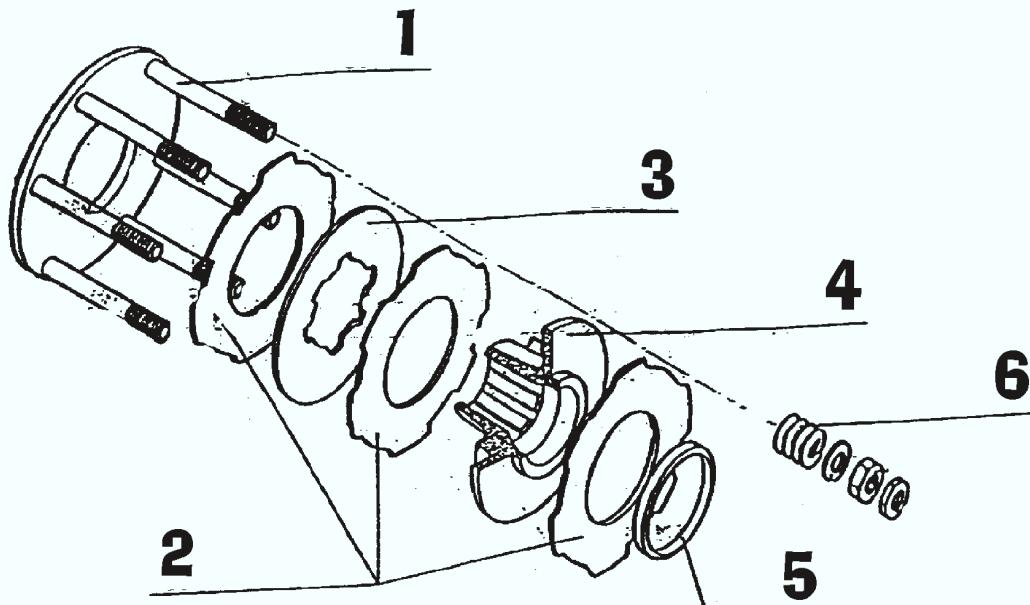

ΤΥΠΟΥ ΡΟΤΑΒΑΤΟΡ ΗΡ-30