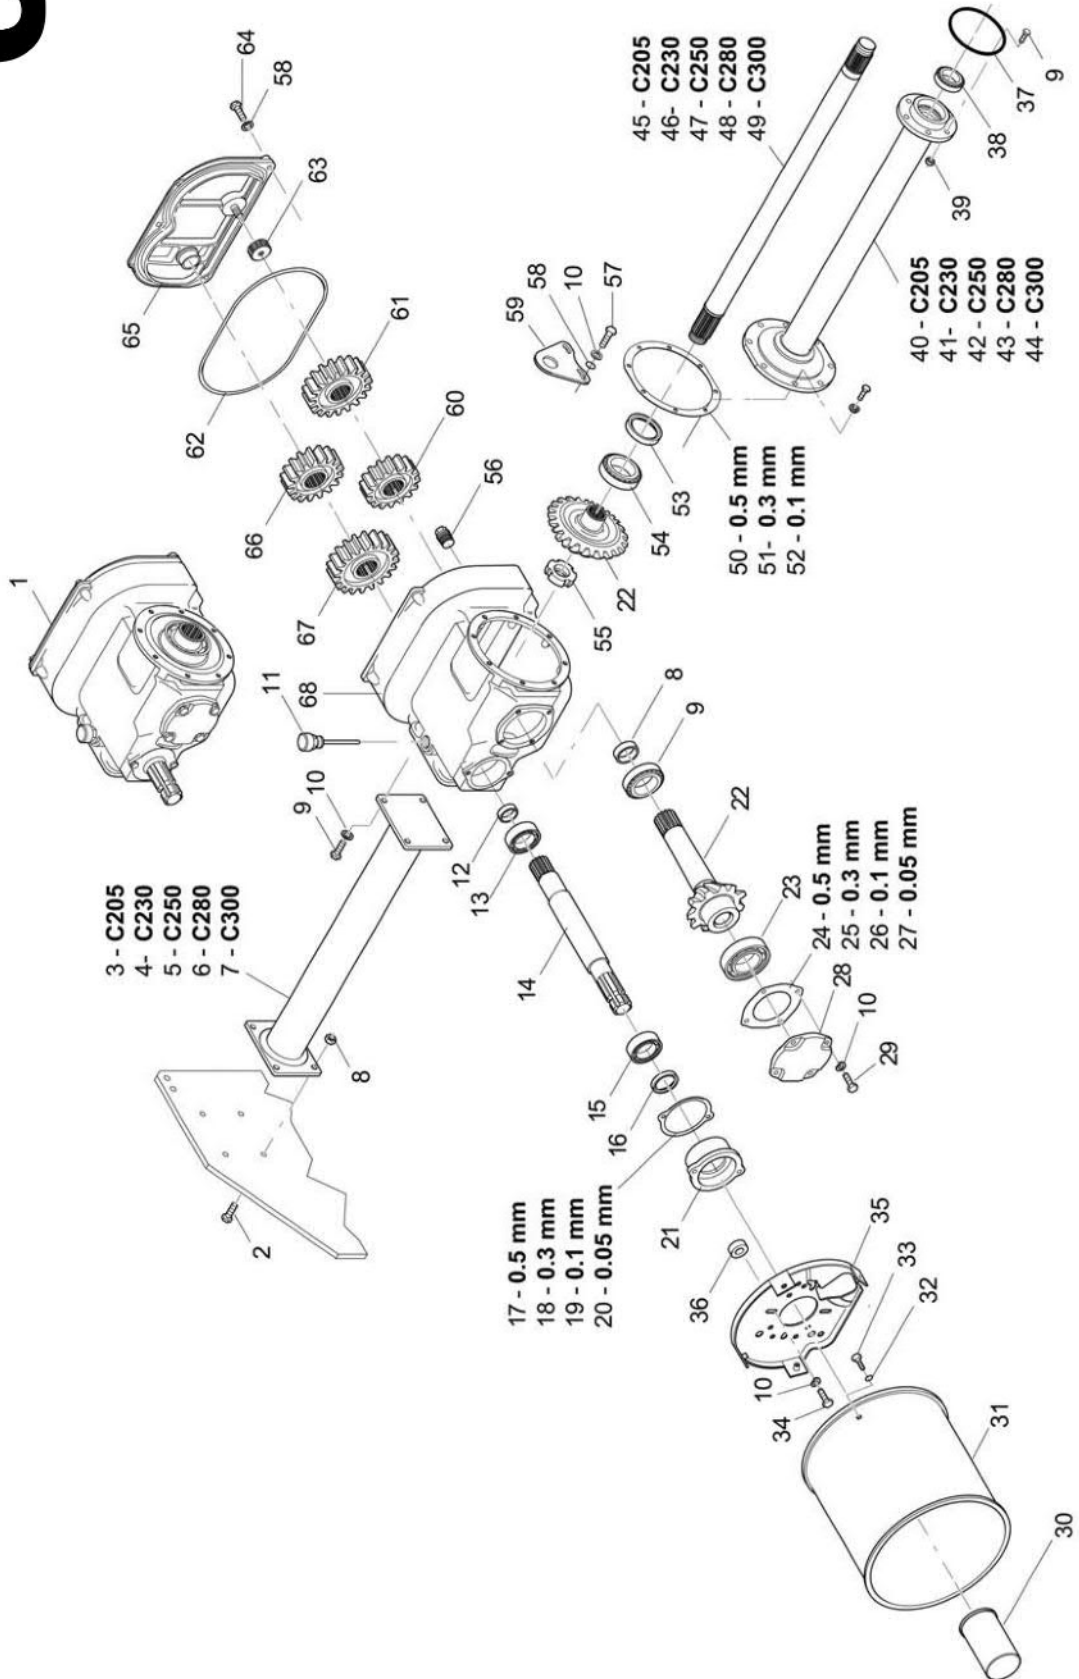

00017108			ΕΛΑΤΗΡΙΟ ΝΤΙΖΑΣ ΠΙΣΩ ΠΟΡΤΑΣ (L:180mm/Φ8mm)	13,20
00015832			ΤΡΟΧΟΣ ΦΡΕΖΑΣ ΠΛΑΪΝΟΣ ΜΕ ΒΑΣΗ (ΒΑΡΕΟΥ ΤΥΠΟΥ)	300,00

MASTER MC / ΤΥΠΟΥ MASCHIO C

C

TAV.010B

ΣΧΕΔΙΟ 1

MASTER MC / ΤΥΠΟΥ MASCHIO C

ΤΑΥ. 040B