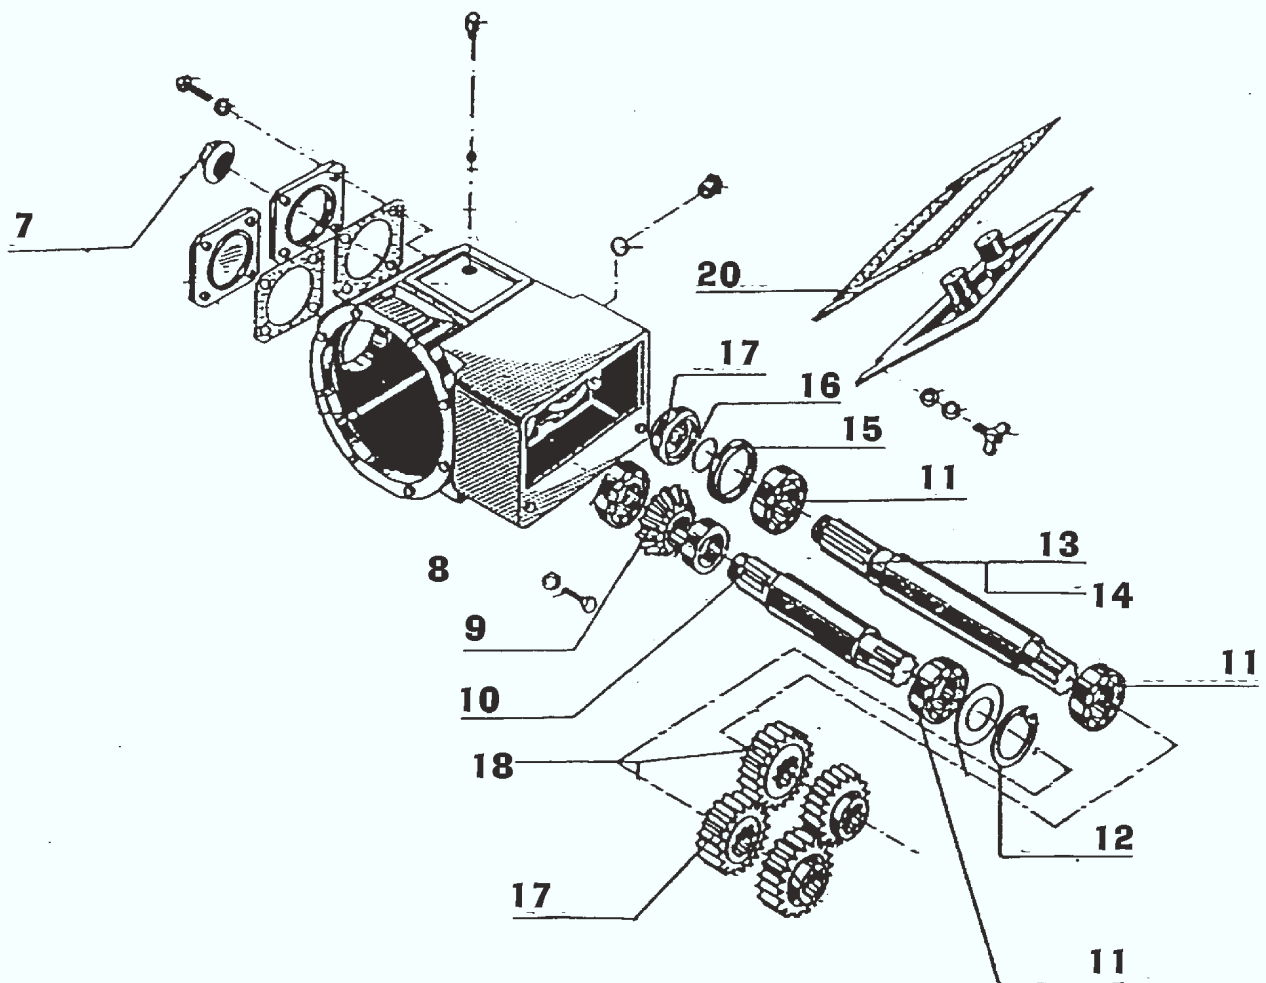

ΤΥΠΟΥ ΡΟΤΑΒΑΤΟΡ ΗΡ-30