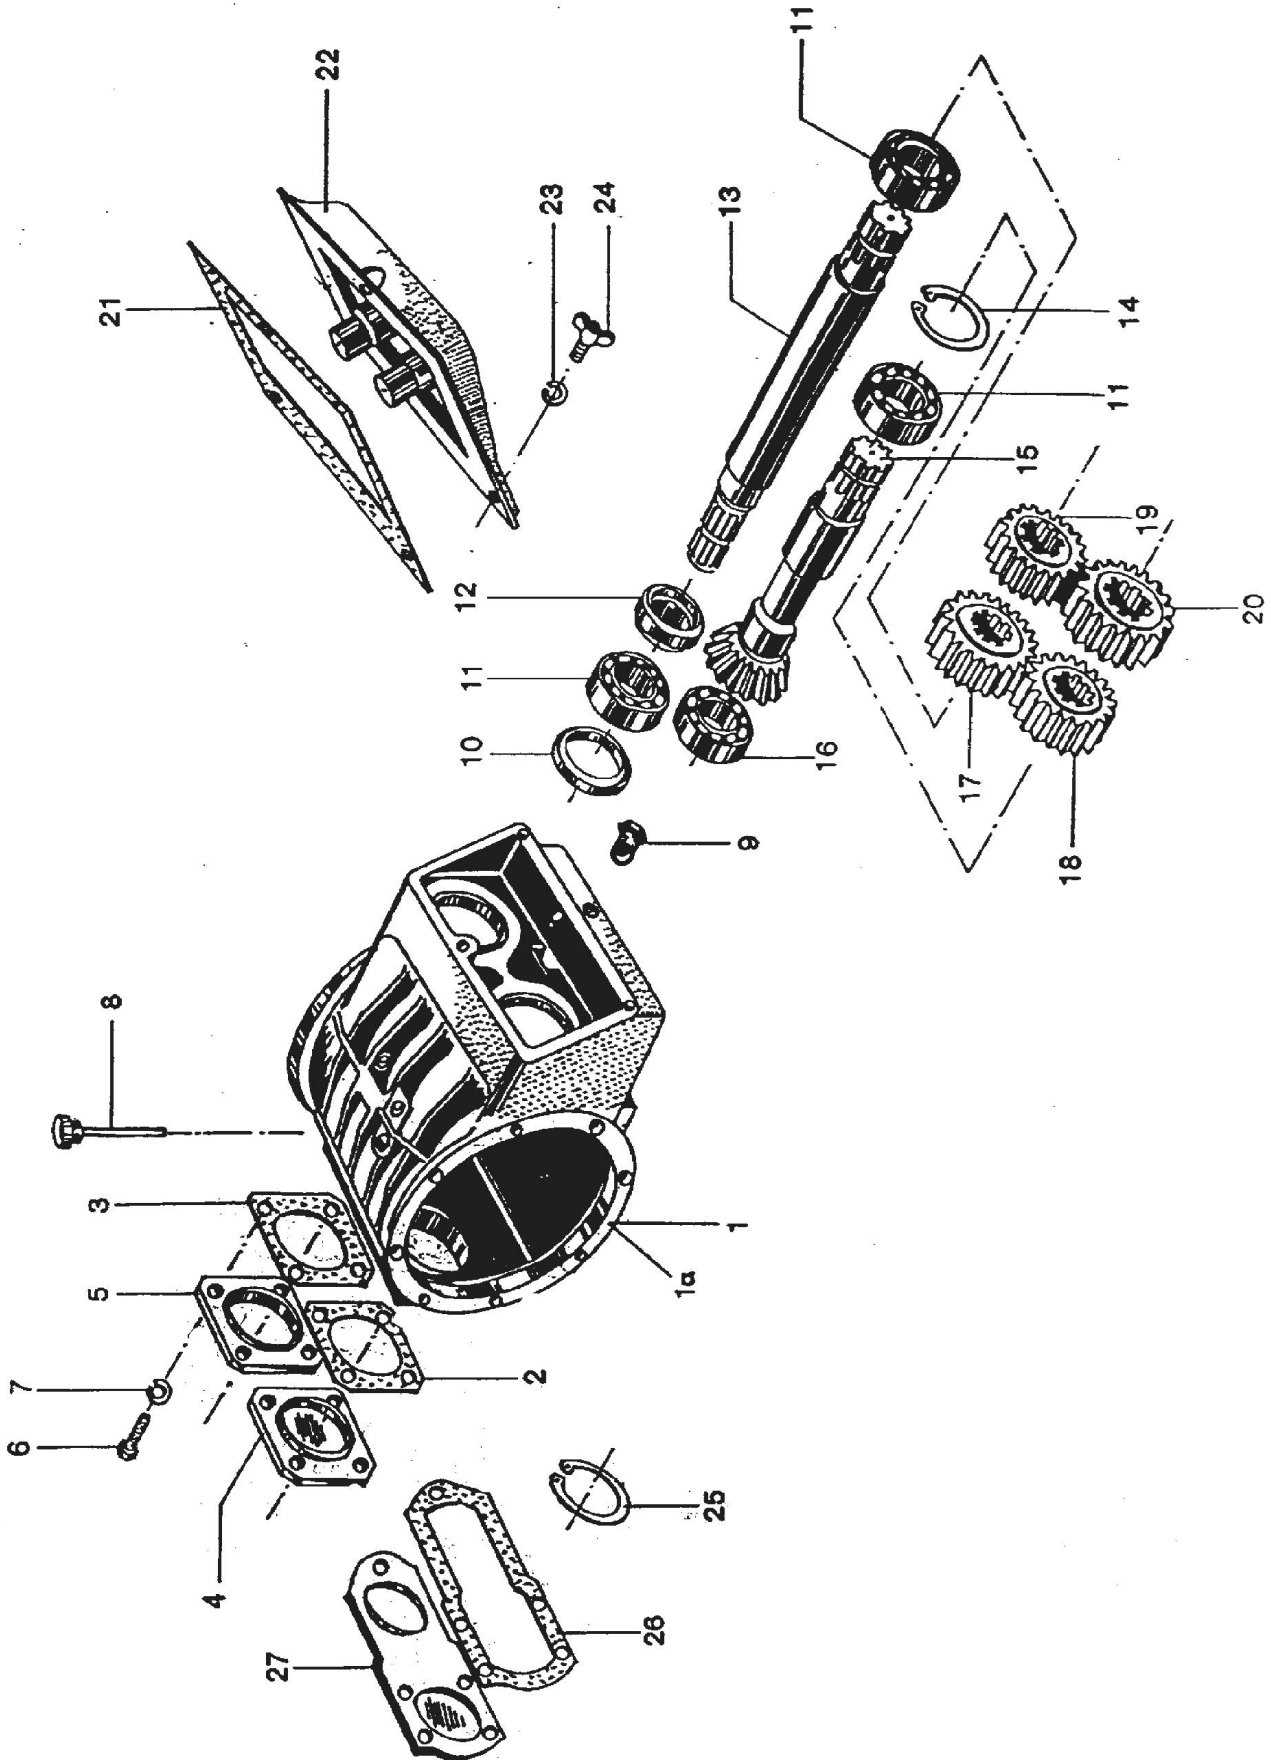

ΑΝΤΑΛΛΑΚΤΙΚΑ ΦΡΕΖΑΣ ΤΥΠΟΥ ΡΟΤΑΒΑΤΟΡ ΗΡ-30 ΓΑΛΛΙΚΗΣ

ΚΩΔΙΚΟΣ	ΑΡ. ΣΧ.	ΠΕΡΙΓΡΑΦΗ	ΤΙΜΗ€
00005270	31	ΓΡΑΝΑΖΙ ΚΑΔΕΝΑΣ 8 ΚΑΡΕ / Z17 Φ54	91,00
00005271	32	ΑΣΦΑΛΕΙΑ Β120	1,60
00005596	33	ΡΟΥΛΜΑΝ	22,00
00005274	35	ΔΑΚΤΥΛΙΔΙ ΠΟΛΥΣΦΗΝΟΥ	5,07
00005275	36	ΚΟΥΖΙΝΕΤΟ ΚΑΘΡΕΠΤΗ	74,75
00004022	37	ΠΙΑΤΑΚΙ ΑΚΡΑΞΟΝΙΟΥ ΜΟΝΟ Φ70	3,10
00005098	38	ΠΟΛΥΣΦΗΝΟΣ ΑΞΟΝΑΣ 8 ΚΑΡΕ	82,50
00004872	39	ΦΛΑΝΤΖΩΤΟΣ ΑΞΟΝΑΣ	60,00
00004869	40	ΚΟΥΖΙΝΕΤΟ ΦΛΑΝΤΖΩΤΟΥ ΑΞΟΝΑ	49,44
	41	ΤΣΙΜΟΥΧΑ 72x50x5	1,39
00005278	42	ΤΣΙΜΟΥΧΑ 50x72x8	1,60
00005357	43	ΡΟΥΛΜΑΝ	9,70
00004809	44	ΠΑΞΙΜΑΔΙ ΑΣΦΑΛΕΙΑΣ 40x1,5	3,60
10002990	50	ΓΡΥΛΟΣ ΤΡΟΧΟΥ ΠΛΗΡΗΣ	42,89
00013649	58	ΤΡΟΧΟΣ ΜΕΤΑΛΛΙΚΟΣ 400x100 ΓΙΑ ΡΟΥΛΜΑΝ Φ62	81,20
00005527	59	ΤΣΙΜΟΥΧΑ 60x80x13	1,93
00005287	59	ΤΣΙΜΟΥΧΑ 60x80x12	1,71
00004033	60	ΦΛΑΝΤΖΑ ΛΕΚΑΝΗΣ ΚΑΔΕΝΑΣ 19 ΤΡΥΠΕΣ	7,50
00006557		ΔΑΚΤΥΛΙΔΙ ΦΛΑΝΤΖΩΤΟΥ ΑΞΟΝΑ	5,20
10003309	145	ΛΕΚΑΝΗ ΚΑΔΕΝΑΣ	63,25

ΤΥΠΟΥ ΚΩΝΣΤΑΝΤΙΝΙΔΗ ΒΑΡΕΟΥ