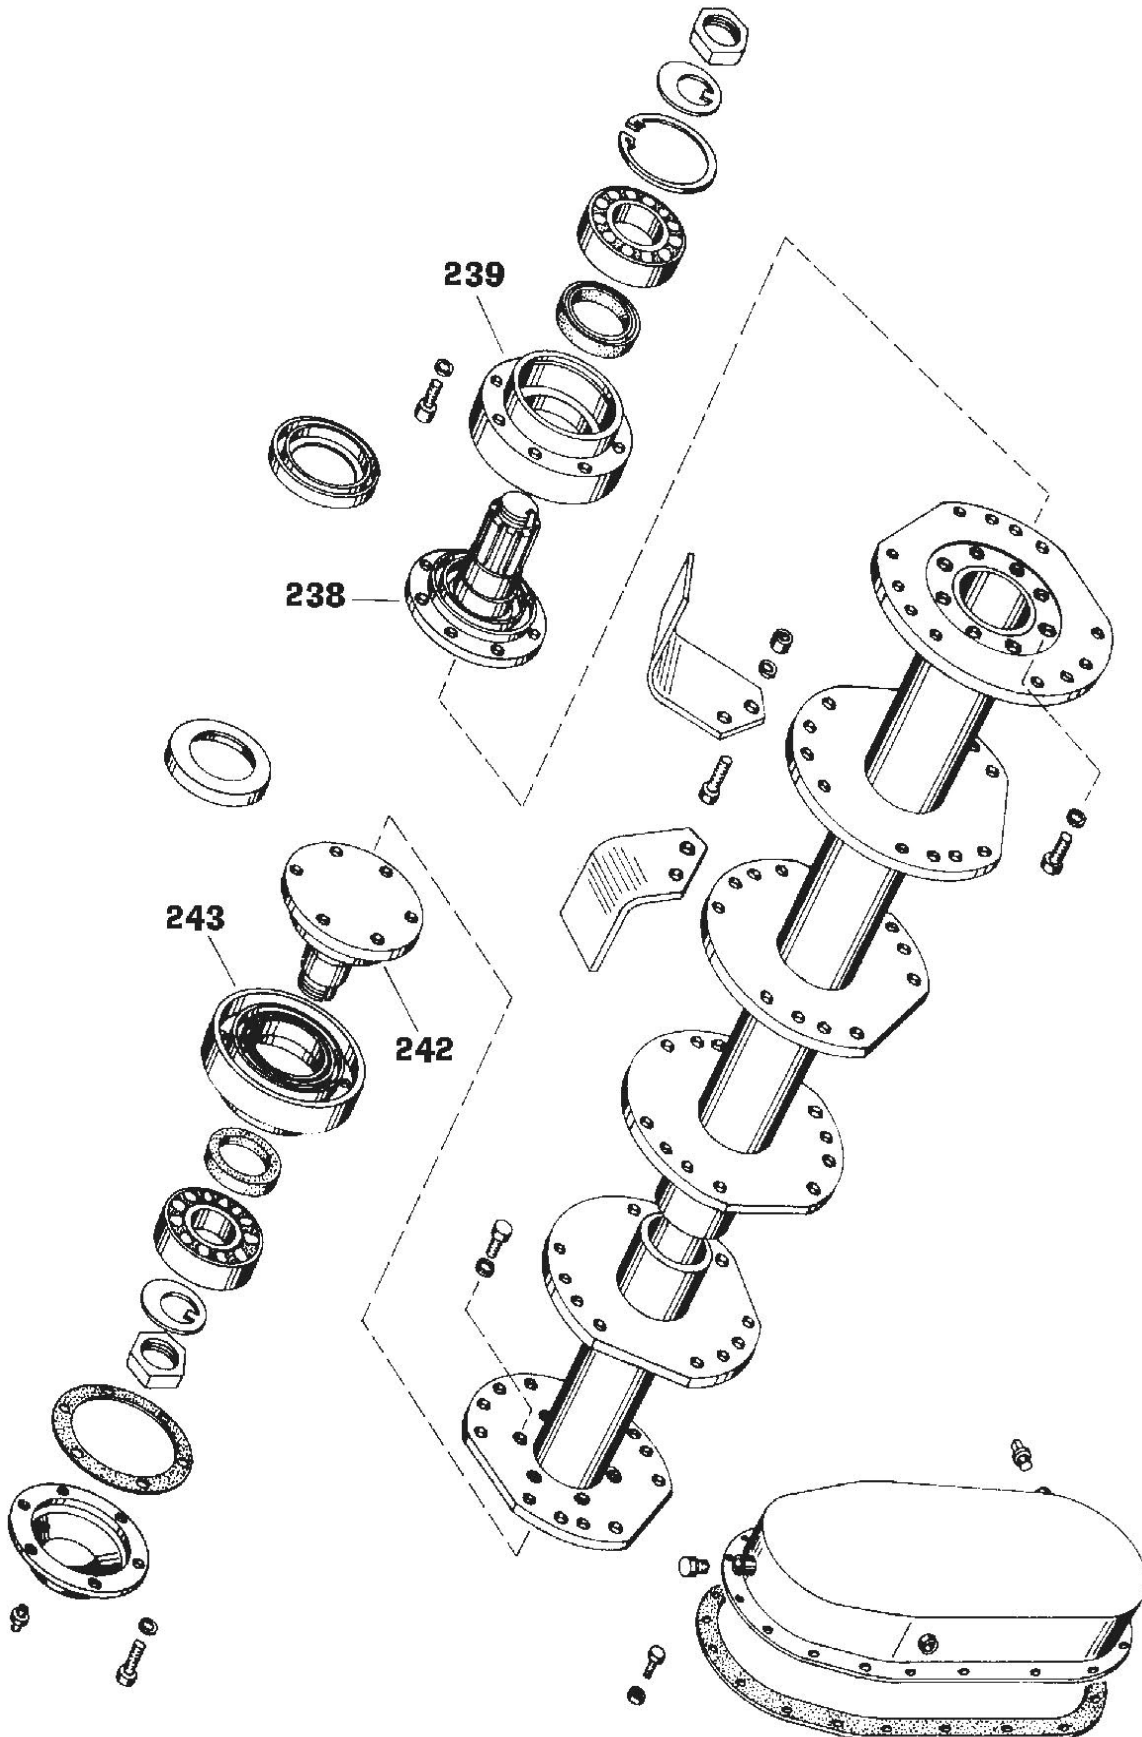

ΤΥΠΟΥ ΓΕΜΚΑ ΒΑΡΕΟΥ

ΤΥΠΟΥ ΓΕΜΚΑ ΒΑΡΕΟΥ

ΤΥΠΟΥ ΓΕΜΚΑ ΒΑΡΕΟΥ

ΤΥΠΟΥ ΓΕΜΚΑ ΒΑΡΕΟΥ

ΑΝΤΑΛΛΑΚΤΙΚΑ ΦΡΕΖΑΣ ΤΥΠΟΥ ΓΕΜΚΑ ΒΑΡΕΟΥ (ΓΒΤ)

ΚΩΔΙΚΟΣ	ΣΧΕΔΙΟ	ΑΡΙΘ. ΣΧΕΔ.	ΠΕΡΙΓΡΑΦΗ	ΤΙΜΗ€
00005596	1	2	ΡΟΥΛΜΑΝ	22,00
00005484	1	3	ΤΣΙΜΟΥΧΑ 55x90x10	2,03
00003975	1	9-1	ΑΞΟΝΑΣ ΚΟΡΩΝΑΣ 659mm Φ60 ΚΑΡΕ-ΚΑΡΕ	103,96
00003976	1	9-2	ΑΞΟΝΑΣ ΚΟΡΩΝΑΣ 759mm Φ60 ΚΑΡΕ-ΚΑΡΕ	95,23
00003977	1	9-3	ΑΞΟΝΑΣ ΚΟΡΩΝΑΣ 959mm Φ60 ΚΑΡΕ-ΚΑΡΕ	126,78
00005310	1	10	ΔΑΚΤΥΛΙΔΙ ΑΞΟΝΑ ΚΟΡΩΝΑΣ	12,19
00005474	1	11	ΤΣΙΜΟΥΧΑ 65x85x10	1,90
00005490	1	12	ΡΟΥΛΜΑΝ	40,66
00004017	1	14 B	ΚΟΡΩΝΑ Z29 / Φ55 COMER	190,80
00015002			ΚΟΡΩΝΑ Z29 / Φ55 (EU)	130,00
00005318	1	21	ΡΟΥΛΜΑΝ	15,70
00004010	1	22 B	ΠΗΝΙΟ Z14 COMER	196,10
00015464			ΠΗΝΙΟ Z14 (EU)	95,00
00005580	1	23	ΡΟΥΛΜΑΝ	14,50
00005491	1	24	ΤΣΙΜΟΥΧΑ 40x55x7	1,41
00005401	1	25	ΑΣΦΑΛΕΙΑ B90	0,90
00005580	1	26/30	ΡΟΥΛΜΑΝ	14,50
00003943	1	27	ΑΞΟΝΑΣ ΕΙΣΟΔΟΥ (EU)	64,50
00003869	1	33-A	ΓΡΑΝΑΖΙ ΤΑΧΥΤΗΤΩΝ Π.Μ. Z20 8 ΚΑΡΕ	73,83
00003863	1	34-A	ΓΡΑΝΑΖΙ ΤΑΧΥΤΗΤΩΝ Π.Μ. Z16 8 ΚΑΡΕ	46,91
00003930	1	34-B	ΓΡΑΝΑΖΙ ΤΑΧΥΤΗΤΩΝ <i>N.M.</i> Z23 8 ΚΑΡΕ	83,95
00014425			ΓΡΑΝΑΖΙ ΤΑΧΥΤΗΤΩΝ <i>N.M.</i> Z19 8 ΚΑΡΕ (EU)	53,50
00003921			ΓΡΑΝΑΖΙ ΤΑΧΥΤΗΤΩΝ <i>N.M.</i> Z19 8 ΚΑΡΕ COMER	110,00
00014426			ΓΡΑΝΑΖΙ ΤΑΧΥΤΗΤΩΝ <i>N.M.</i> Z21 8 ΚΑΡΕ (EU)	62,00
00003919			ΓΡΑΝΑΖΙ ΤΑΧΥΤΗΤΩΝ <i>N.M.</i> Z21 8 ΚΑΡΕ COMER	125,08
00003967	1	35	ΦΛΑΝΤΖΑ ΚΑΠΑΚΙΟΥ ΓΚΡΟΥΠ ΑΛΟΥΜΙΝΙΟΥ	3,00
00015794	1		ΚΑΠΑΚΙ ΓΚΡΟΥΠ ΑΛΟΥΜΙΝ. <i>N.M.</i> MZ-2A (EU)	47,70
00003862	1	39-A	ΓΡΑΝΑΖΙ ΤΑΧΥΤΗΤΩΝ Π.Μ. Z22 8 ΚΑΡΕ	62,50
00003920	1	39-B	ΓΡΑΝΑΖΙ ΤΑΧΥΤΗΤΩΝ <i>N.M.</i> Z18 8 ΚΑΡΕ	56,35
00003865	1	40 A	ΓΡΑΝΑΖΙ ΤΑΧΥΤΗΤΩΝ Π.Μ. Z18 8 ΚΑΡΕ	59,00
00009582	1	42	ΔΕΙΚΤΗΣ ΛΑΔΙΟΥ	10,97
00003928	2	48	ΓΡΑΝΑΖΙ ΚΑΔΕΝΑΣ ΑΝΩ Z12	83,46
00016998			ΓΡΑΝΑΖΙ ΚΑΔΕΝΑΣ ΑΝΩ Z10	80,00
00007791	2	49-1	ΣΕΤ ΚΑΔΕΝΑ ELITE DIN380 24B-1 38 ΠΕΙΡ.	121,90
00005305	2	50	ΠΑΞΙΜΑΔΙ ΑΞΟΝΑ ΚΟΡΩΝΑΣ 45x1,5 ΣΧΙΣΤΟ	7,85
00003974			ΡΟΔΕΛΑ ΠΕΙΡΟΥ ΜΕΣΑΙΟΥ ΓΡΑΝΑΖΙΟΥ	9,20
00009634			ΠΕΙΡΟΣ ΜΕΣΑΙΟΥ ΓΡΑΝΑΖΙΟΥ	33,35
00011697			ΑΞΟΝΑΣ ΚΟΡΩΝΑΣ 96cm ΚΑΡΕ-ΚΑΡΕ Φ60	147,00
00011694			ΑΞΟΝΑΣ ΚΟΡΩΝΑΣ 86cm ΚΑΡΕ-ΚΑΡΕ Φ60	105,00
00011695			ΑΞΟΝΑΣ ΚΟΡΩΝΑΣ 76cm ΚΑΡΕ-ΚΑΡΕ Φ60	115,00
00011696			ΑΞΟΝΑΣ ΚΟΡΩΝΑΣ 66cm ΚΑΡΕ-ΚΑΡΕ Φ60	106,95
00011699			ΑΞΟΝΑΣ ΚΟΡΩΝΑΣ 56cm ΚΑΡΕ-ΚΑΡΕ Φ60	97,75
00011698			ΑΞΟΝΑΣ ΚΟΡΩΝΑΣ 46cm ΚΑΡΕ-ΚΑΡΕ Φ60	88,00