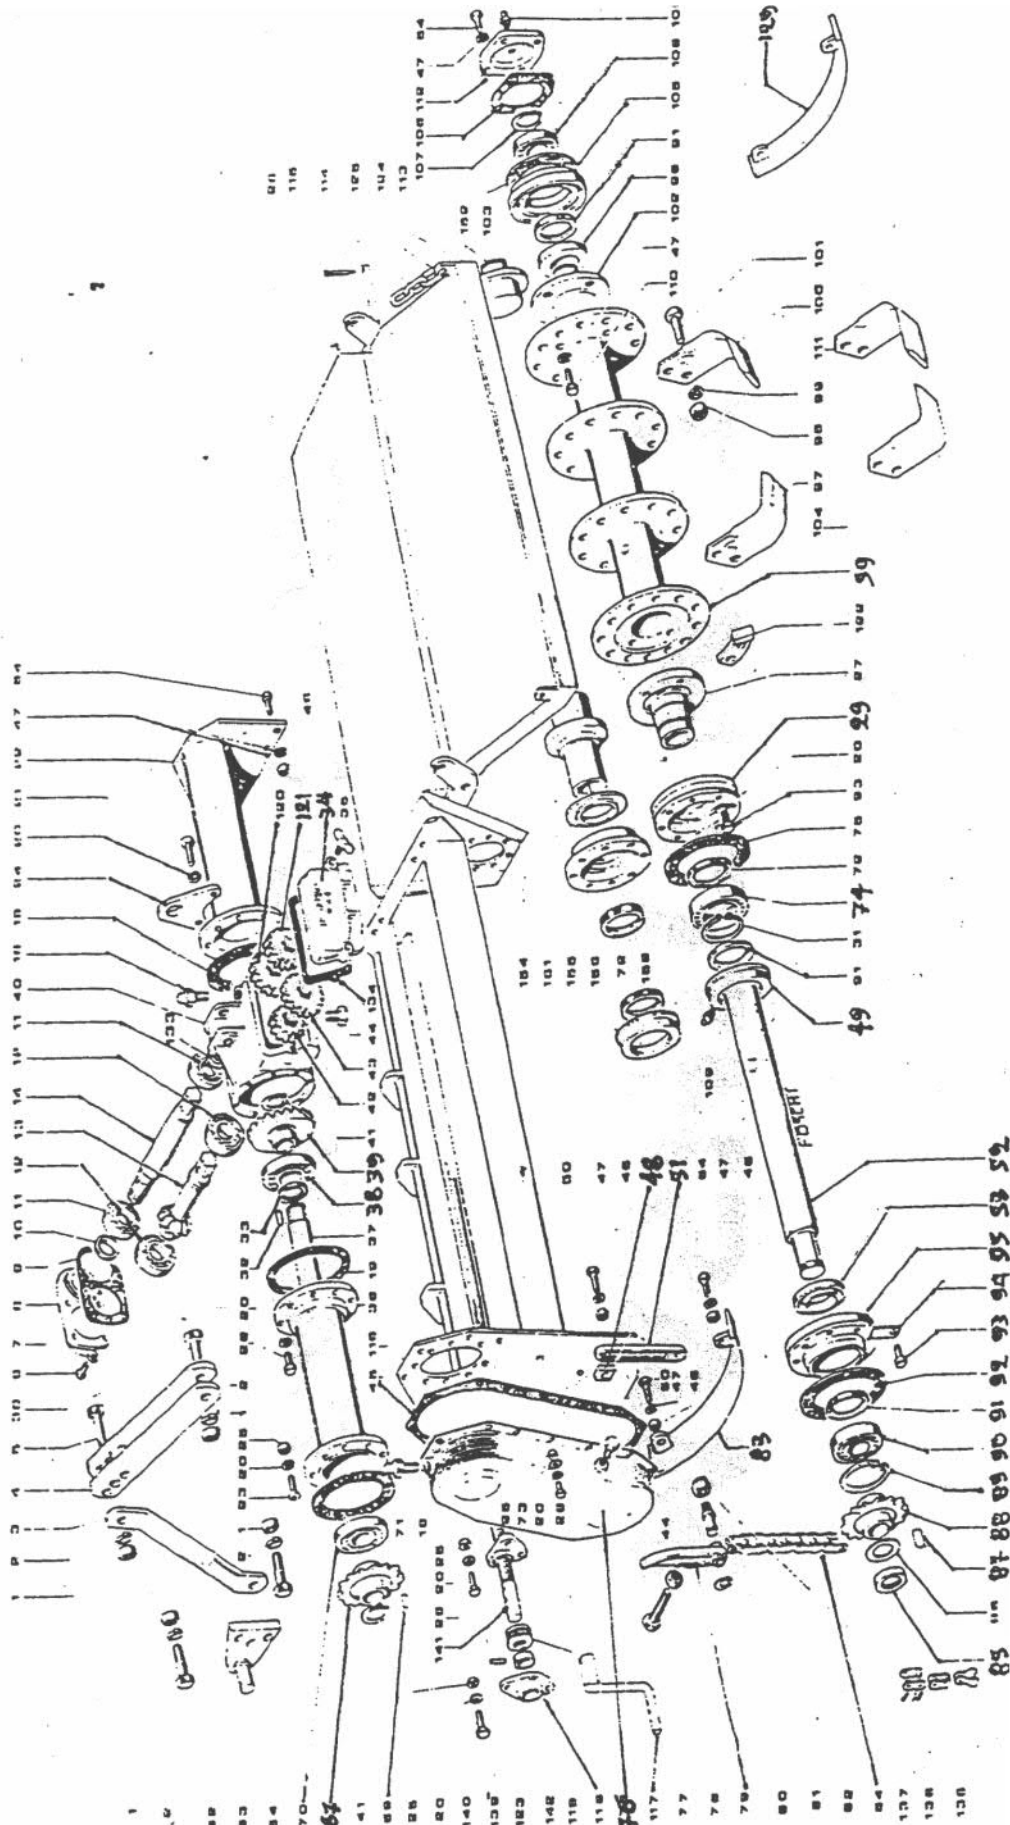

ΤΥΠΟΥ MASCHIO ΜΕΣΑΙΟΥ (ΠΑΛΙΟ ΜΟΝΤΕΛΟ) TMS

ΑΝΤΑΛΛΑΚΤΙΚΑ ΦΡΕΖΑΣ MASCHIO ΜΕΣΑΙΟΥ ΤΥΠΟΥ (ΠΑΛΙΟ ΜΟΝΤΕΛΟ) TMS

ΚΩΔΙΚΟΣ	Νο ΣΧΕΔ.		ΠΕΡΙΓΡΑΦΗ	ΤΙΜΗ€
00008084	10	00556101	ΤΣΙΜΟΥΧΑ 35x47x7	1,10
00003278	11	00557503	ΡΟΥΛΜΑΝ	10,00
00005334	12	00557751	ΡΟΥΛΜΑΝ	11,80
00006832	13	00559752	ΠΗΝΙΟ Z12 COMER	120,95
	14	00559753	ΑΞΟΝΑΣ ΕΙΣΟΔΟΥ ΓΚΡΟΥΠ	
	27	00563131	ΘΗΛΥΚΟΣ ΕΞΑΓΩΝΟΣ ΡΟΤΟΡΑΣ	
	29	00562150	ΚΟΥΖΙΝΕΤΟ ΜΕΣΑΙΟ	
	31	00555209	ΑΣΦΑΛΕΙΑ Β70	
00006240	32	00555352	ΣΦΗΝΑ ΠΑΡΑΛΛΗΛΗ DIN6885 8x7x50	0,52
	33	00556145	ΤΣΙΜΟΥΧΑ 42x62x10	
	34	00562115	ΚΑΠΑΚΙ ΓΚΡΟΥΠ ΑΛΟΥΜΙΝΙΟΥ	
	37		ΑΞΟΝΑΣ ΚΟΡΩΝΑΣ ΣΦΗΝΑ-ΣΦΗΝΑ 61cm	
	37		ΑΞΟΝΑΣ ΚΟΡΩΝΑΣ ΣΦΗΝΑ-ΣΦΗΝΑ 71cm	
00007964	38	00557186	ΡΟΥΛΜΑΝ	16,45
00006833	39	00559751	ΚΟΡΩΝΑ Z26 / Φ40 COMER	135,00
00005016	39	00559751	ΚΟΡΩΝΑ Z26 / Φ40 (ITALY)	110,00
	42	00559431	ΓΡΑΝΑΖΙ ΤΑΧΥΤΗΤΩΝ Z15	
	43	00559432	ΓΡΑΝΑΖΙ ΤΑΧΥΤΗΤΩΝ Z18	
	45	00556401	ΦΛΑΝΤΖΑ ΛΕΚΑΝΗΣ 38 ΚΡΙΚ. ΣΥΡΤΑΡΩΤΗΣ	
00008129	45		ΦΛΑΝΤΖΑ ΛΕΚΑΝΗΣ 12 ΤΡΥΠΕΣ	12,10
	48	00562185	ΤΑΚΑΚΙ ΚΛΙΜΑΚΟΣ	
	49	00563135	ΚΑΛΥΜΜΑ	
	51	00562180	ΚΛΙΜΑΚΑ ΡΥΘΜΙΣΕΩΣ	
	52	00565154	ΕΞΑΓΩΝΟΣ ΑΞΟΝΑΣ	
00009671	52		ΑΚΡΑΞΟΝΙΟ ΚΑΔΕΝΑΣ 2 ΣΦΗΝΕΣ Φ50	63,25
	53		ΚΑΛΥΜΜΑ	
00005716	67	00559125	ΓΡΑΝΑΖΙ ΚΑΔΕΝΑΣ ΑΝΩ Z12	60,86
00006239	69	00555351	ΣΦΗΝΑ ΠΑΡΑΛΛΗΛΗ DIN6885 8x7x45	0,48
	70	00557204	ΡΟΥΛΜΑΝ	
00005460	74	00557211	ΡΟΥΛΜΑΝ	29,19
	76	00561102	ΛΕΚΑΝΗ ΚΑΔΕΝΑΣ 38 ΠΕΙΡΑΚΙΑ	
	79	00562195	ΤΕΝΤΩΤΗΡΑΣ ΚΑΔΕΝΑΣ	
	83	00561180	ΠΡΟΦΥΛΑΚΤΗΡΑΣ ΛΕΚΑΝΗΣ	
00007627	84	00558535	SET ΚΑΔΕΝΑ 20Α-1 ASA100 38 ΠΕΙΡ. ELITE	62,01
00004809	85	00563144	ΠΑΞΙΜΑΔΙ ΑΣΦΑΛΕΙΑΣ 40x1,5 ΔΕΞΙΟΣΤΡΟΦΟ	3,60