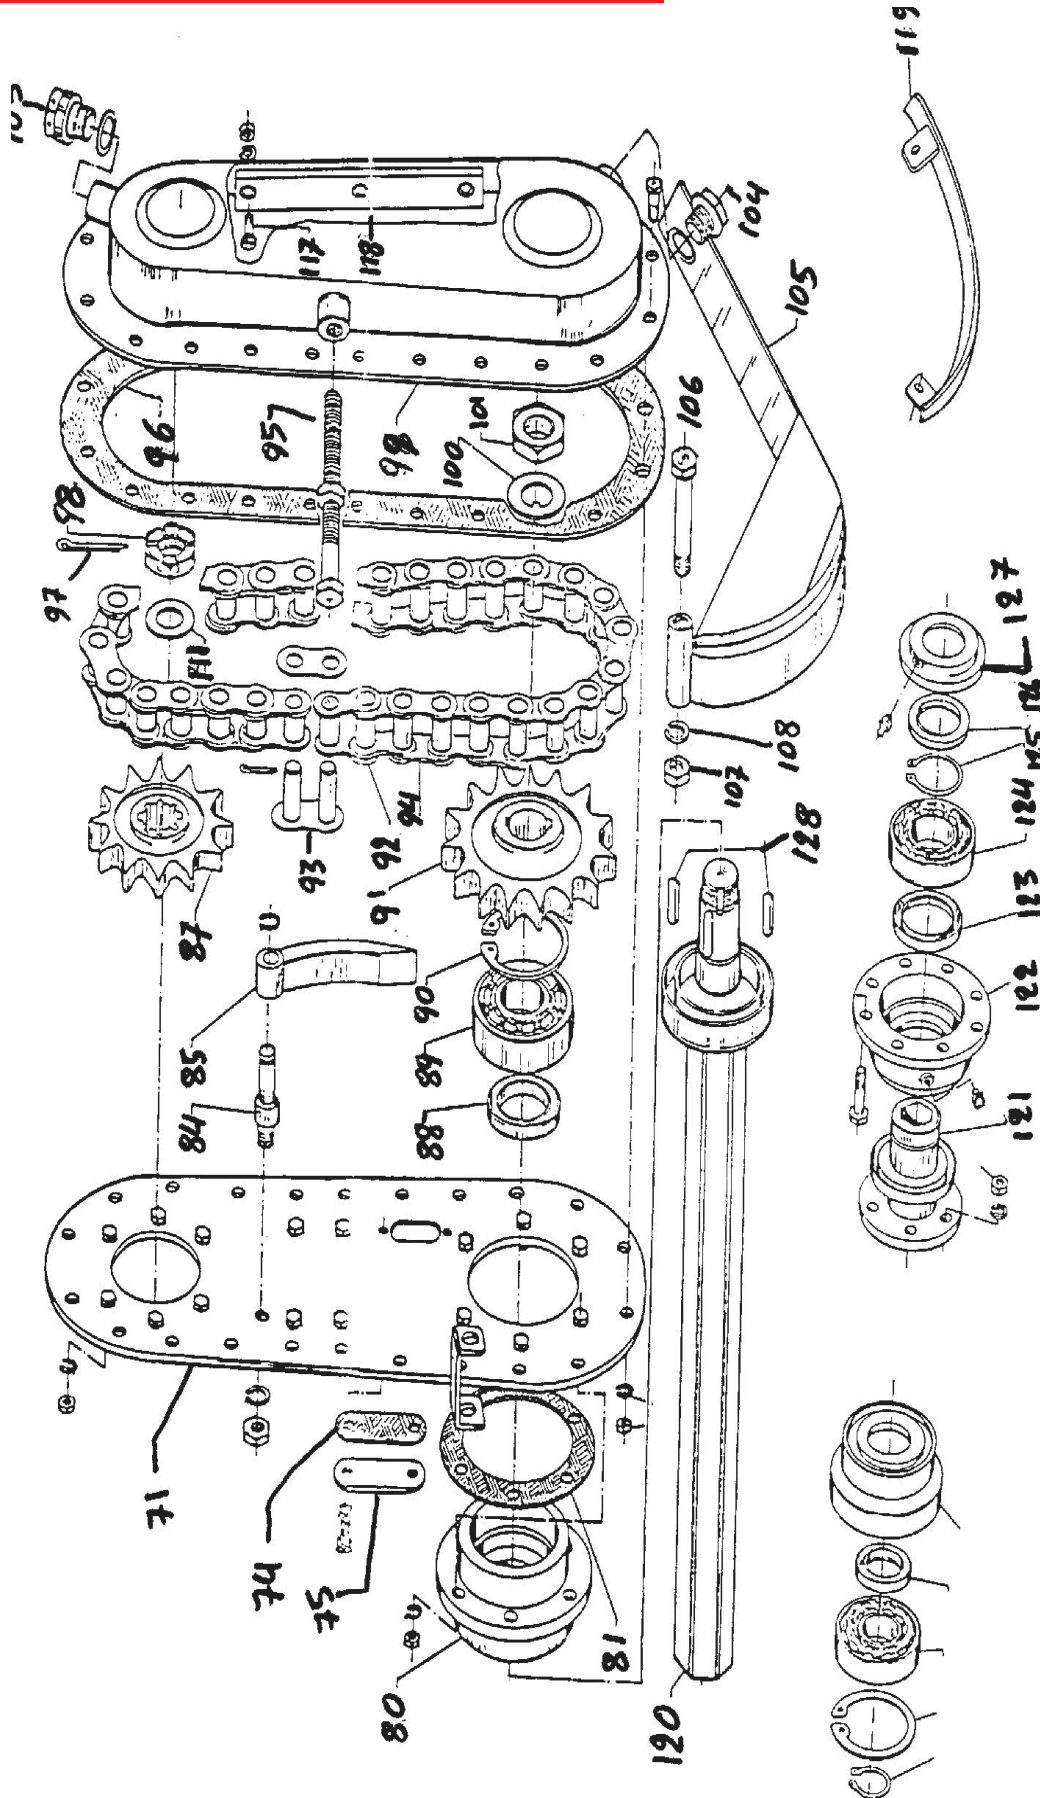

ΤΥΠΟΥ ΓΕΜΚΑ ΜΕΣΑΙΟΥ

ΤΥΠΟΥ ΓΕΜΚΑ ΜΕΣΑΙΟΥ

ΤΥΠΟΥ ΓΕΜΚΑ ΜΕΣΑΙΟΥ

ΤΥΠΟΥ ΓΕΜΚΑ ΜΕΣΑΙΟΥ

ΑΝΤΑΛΛΑΚΤΙΚΑ ΦΡΕΖΑΣ ΤΥΠΟΥ ΓΕΜΚΑ ΜΕΣΑΙΟΥ (ΓΜΤ)

ΚΩΔΙΚΟΣ	ΣΧΕΔΙΟ	ΑΡΙΘ. ΣΧΕΔ.	ΠΕΡΙΓΡΑΦΗ	ΤΙΜΗ€
00005501	1	1	ΤΣΙΜΟΥΧΕΣ 35x72x10	1,61
00003278	1	3	ΡΟΥΛΜΑΝ	10,00
00005336	1	5	ΑΣΦΑΛΕΙΑ Α35	0,34
00005334	1	6	ΡΟΥΛΜΑΝ	11,80
00005580	1	13	ΡΟΥΛΜΑΝ	14,50
00005337	1	21-Α	ΓΡΑΝΑΖΙ ΤΑΧΥΤΗΤΩΝ Ζ17 6 ΚΑΡΕ <i>N.M.</i>	44,50
00003995	1	27-Α	ΓΡΑΝΑΖΙ ΤΑΧΥΤΗΤΩΝ Ζ18 6 ΚΑΡΕ <i>N.M.</i> (EU)	46,00
00003996	1	20-Α	ΓΡΑΝΑΖΙ ΤΑΧΥΤΗΤΩΝ Ζ20 6 ΚΑΡΕ <i>N.M.</i> (EU)	53,50
00005343	1	26-Α	ΓΡΑΝΑΖΙ ΤΑΧΥΤΗΤΩΝ Ζ21 6 ΚΑΡΕ <i>N.M.</i>	45,83
00003912	1	22	ΦΛΑΝΤΖΑ ΓΚΡΟΥΠ ΑΛΟΥΜΙΝΙΟΥ	2,70
00015793	1		ΚΑΠΑΚΙ ΓΚΡΟΥΠ ΑΛΟΥΜ. <i>N.M.</i> ΜΖ-1Α (EU)	38,16
00005423	1	21-Β	ΓΡΑΝΑΖΙ ΤΑΧΥΤΗΤΩΝ Ζ16 6 ΚΑΡΕ Π.Μ.	44,35
00005424	1	27-Β	ΓΡΑΝΑΖΙ ΤΑΧΥΤΗΤΩΝ Ζ17 6 ΚΑΡΕ Π.Μ.	48,76
00005425	1	20-Β	ΓΡΑΝΑΖΙ ΤΑΧΥΤΗΤΩΝ Ζ19 6 ΚΑΡΕ Π.Μ.	52,42
00005426	1	26-Β	ΓΡΑΝΑΖΙ ΤΑΧΥΤΗΤΩΝ Ζ20 6 ΚΑΡΕ Π.Μ.	49,37
00004807	1	29	ΠΑΞΙΜΑΔΙ ΑΣΦΑΛΕΙΑΣ 30x1,5 ΔΕΞΙΟΣΤΡΟΦΟ	2,10
00015003			ΚΟΡΩΝΑ Ζ23 / Φ40 ΣΦΗΝΑ (EU)	104,00
00015004			ΚΟΡΩΝΑ Ζ23 / ΣΦΗΝΑ Π.Μ. (EU)	94,00
00003859			ΚΟΡΩΝΑ Ζ23 / Φ40 ΣΦΗΝΑ Π.Μ. COMER	159,00
00004019	1	30 Β	ΚΟΡΩΝΑ Ζ23 / Φ42 / ΚΑΡΕ Φ36 <i>N.M.</i> COMER	91,00
00003917	1	30-Γ	ΚΟΡΩΝΑ Ζ23 / 8 ΚΑΡΕ / Φ42-46 <i>N.M.</i> (EU)	102,00
00005596	1	32	ΡΟΥΛΜΑΝ	22,00
00006249	1	34	ΣΦΗΝΑ ΠΑΡΑΛΛΗΛΗ DIN6885 10x8x36	0,52
00003884	1	35 Α	ΑΞΟΝΑΣ ΚΟΡΩΝΑΣ 464mm ΣΦΗΝΑ-ΚΑΡΕ Φ50	65,92
00003885	1	35 Β	ΑΞΟΝΑΣ ΚΟΡΩΝΑΣ 564mm ΣΦΗΝΑ-ΚΑΡΕ Φ50	74,80
00005518	1	35 Γ	ΑΞΟΝΑΣ ΚΟΡΩΝΑΣ 664mm ΣΦΗΝΑ-ΚΑΡΕ Φ50	79,20
00003887	1	35 Δ	ΑΞΟΝΑΣ ΚΟΡΩΝΑΣ 764mm ΣΦΗΝΑ-ΚΑΡΕ Φ50	88,00
00005519	1	35 Ε	ΑΞΟΝΑΣ ΚΟΡΩΝΑΣ 464mm Φ50 ΚΑΡΕ-ΚΑΡΕ	71,30
00005520	1	35 Ζ	ΑΞΟΝΑΣ ΚΟΡΩΝΑΣ 564mm Φ50 ΚΑΡΕ-ΚΑΡΕ	73,53
00005521	1	35 Η	ΑΞΟΝΑΣ ΚΟΡΩΝΑΣ 664mm Φ50 ΚΑΡΕ-ΚΑΡΕ	95,40
00005522	1	35 Θ	ΑΞΟΝΑΣ ΚΟΡΩΝΑΣ 764mm Φ50 ΚΑΡΕ-ΚΑΡΕ	100,70
00005508			ΔΕΙΚΤΗΣ ΛΑΔΙΟΥ ΓΚΡΟΥΠ ΦΡΕΖΑΣ	5,50