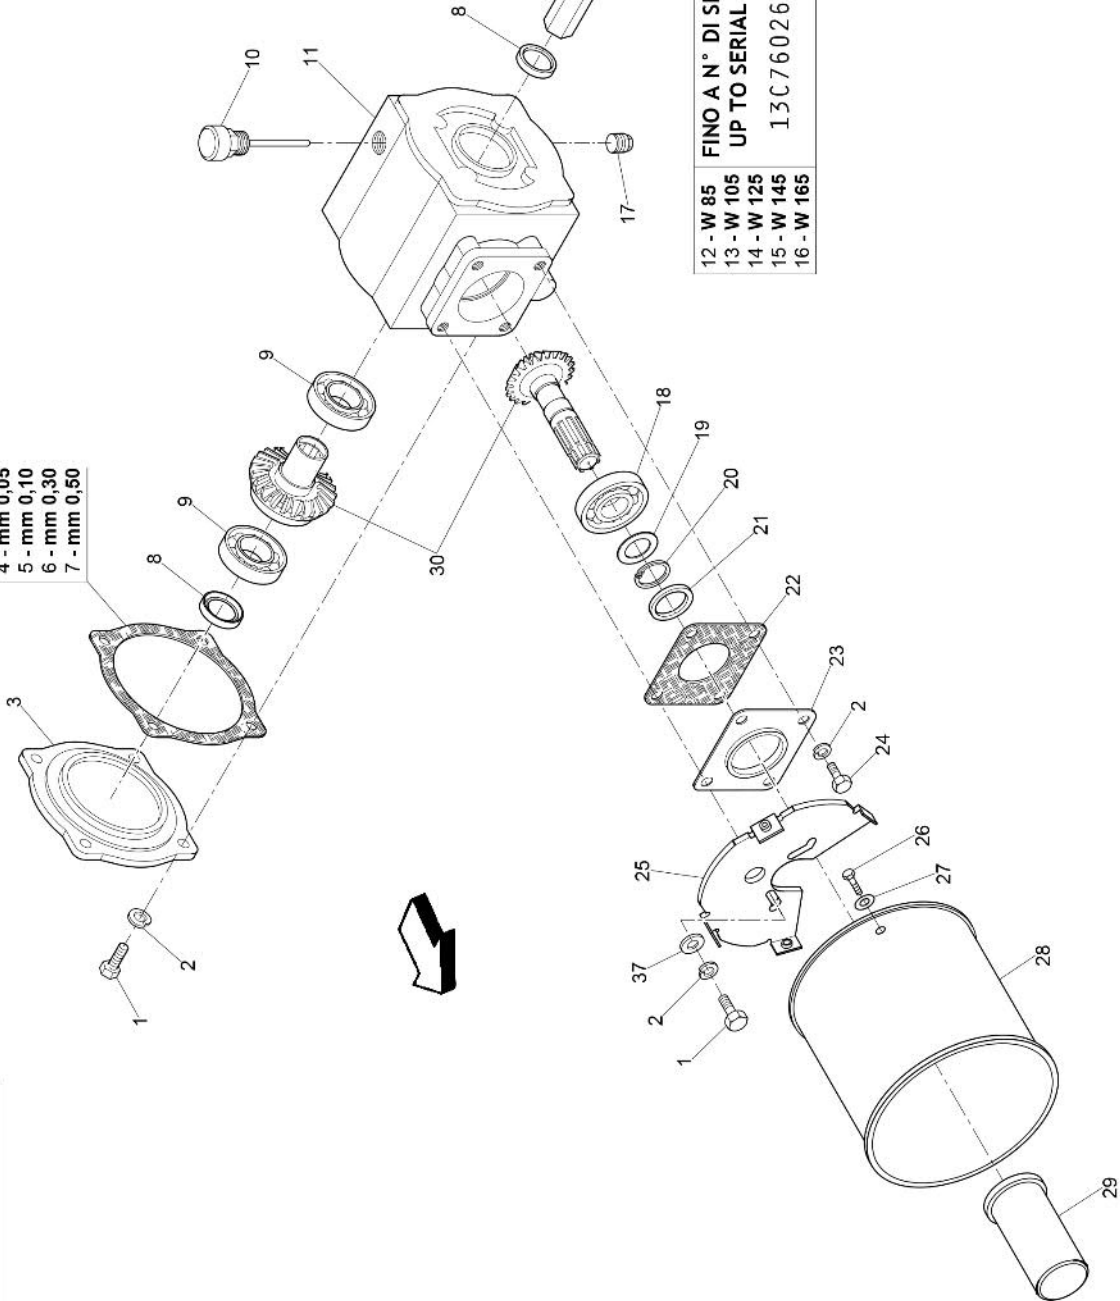

FINO A N° DI SERIE
UP TO SERIAL N°
13C760262

12 - W 85
13 - W 105
14 - W 125
15 - W 145
16 - W 165

4 - mm 0,05
5 - mm 0,10
6 - mm 0,30
7 - mm 0,50

ΑΝΤΑΛΛΑΚΤΙΚΑ ΦΡΕΖΑΣ MASTER MW / MASCHIO W

ΣΧΕΔΙΟ 1

ΚΩΔΙΚΟΣ	Νο ΣΧΕΔ.	ΚΩΔΙΚΟΣ ORIGINAL	ΠΕΡΙΓΡΑΦΗ	ΤΙΜΗ€
00015960	48	M73100515	ΠΕΔΙΛΟ ΣΚΙ ΤΥΦΛΟΥ	38,40
00016113			ΠΡΟΦΥΛΑΚΤΗΡΑΣ ΛΑΣΠΗΣ ΚΑΔΕΝΑΣ	14,40
00016114			ΠΡΟΦΥΛΑΚΤΗΡΑΣ ΛΑΣΠΗΣ ΤΥΦΛΟΥ	14,40

ΣΧΕΔΙΟ 2

ΚΩΔΙΚΟΣ	Νο ΣΧΕΔ.	ΚΩΔΙΚΟΣ ORIGINAL	ΠΕΡΙΓΡΑΦΗ	ΤΙΜΗ€
00016116	7	M48000407	ΚΟΥΖΙΝΕΤΟ ΤΥΦΛΟ ΜΑΧΑΙΡΟΦΟΡΟΥ	40,80
00016123	12	M73112402	ΜΑΧΑΙΡΟΦΟΡΟΣ ΑΞΟΝΑΣ ΧΩΡΙΣ ΜΑΧΑΙΡΙΑ (125)	204,00
00016124	13	M73114402	ΜΑΧΑΙΡΟΦΟΡΟΣ ΑΞΟΝΑΣ ΧΩΡΙΣ ΜΑΧΑΙΡΙΑ (145)	222,00
00016125	14	M73116402	ΜΑΧΑΙΡΟΦΟΡΟΣ ΑΞΟΝΑΣ ΧΩΡΙΣ ΜΑΧΑΙΡΙΑ (165)	246,00
00016117	15	M48000406	ΚΟΥΖΙΝΕΤΟ ΜΑΧΑΙΡΟΦΟΡΟΥ ΚΑΔΕΝΑΣ	40,80
00015833	23 24	M48000404 M48000405	ΜΑΧΑΙΡΙ ΦΡΕΖΑΣ	3,30

ΣΧΕΔΙΟ 3

ΚΩΔΙΚΟΣ	Νο ΣΧΕΔ.	ΚΩΔΙΚΟΣ ORIGINAL	ΠΕΡΙΓΡΑΦΗ	ΤΙΜΗ€
00016111	2	M48000201	ΚΟΥΖΙΝΕΤΟ ΕΞΑΓΩΝΟΥ ΑΞΟΝΑ	48,00
00015949	3	M19100210	ΦΛΑΝΤΖΑ ΚΟΥΖΙΝΕΤΟΥ ΕΞΑΓΩΝΟΥ ΑΞΟΝΑ	1,32
00015955	10	M73100304	ΑΞΟΝΑΚΙ ΤΕΝΤΩΤΗΡΑ ΚΑΔΕΝΑΣ	7,80
00016109	12	M48000304	ΓΡΑΝΑΖΙ ΑΝΩ ΚΑΔΕΝΑΣ Z12	34,80
00015958	15	M48000303	ΦΛΑΝΤΖΑ ΛΕΚΑΝΗΣ ΚΑΔΕΝΑΣ	9,24
00015959	18	M48000301	ΛΕΚΑΝΗ ΚΑΔΕΝΑΣ	72,00
00016112	22	M48000306	ΓΡΑΝΑΖΙ ΚΑΤΩ ΚΑΔΕΝΑΣ Z15	42,00
00015957	29	M73100305	ΤΕΝΤΩΤΗΡΑΣ ΚΑΔΕΝΑΣ	7,80
00015956	30	M73100306	ΕΛΑΤΗΡΙΟ ΤΕΝΤΩΤΗΡΑ ΚΑΔΕΝΑΣ	1,92