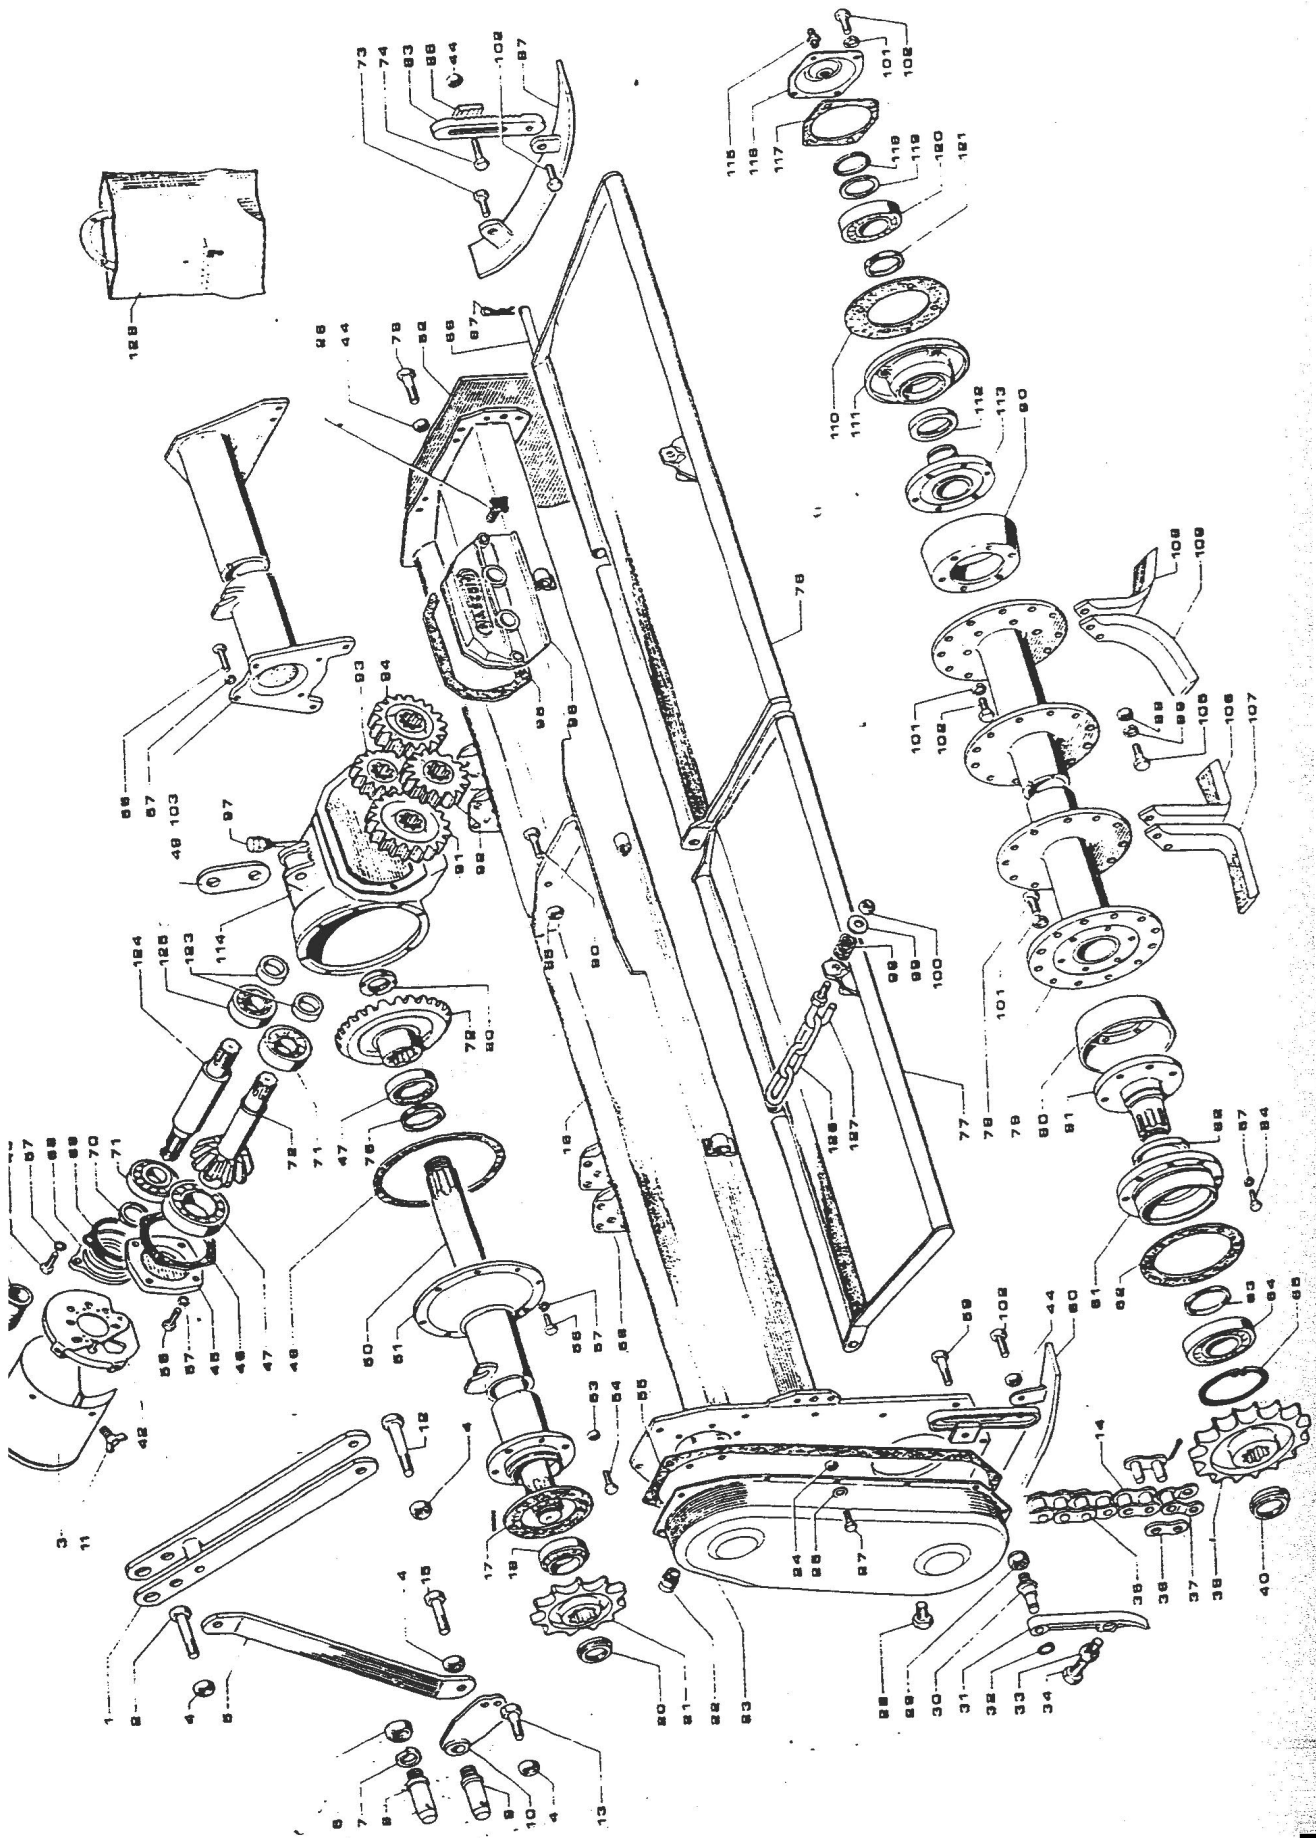

ΤΥΠΟΥ TERRANOVA TB / MASCHIO TB B+C

ΑΝΤΑΛΛΑΚΤΙΚΑ ΦΡΕΖΑΣ TERRANOVA TB/MASCHIO TB B+C

ΚΩΔΙΚΟΣ	Νο ΣΧΕΔ.		ΠΕΡΙΓΡΑΦΗ	ΤΙΜΗ€
	6	00553520	ΠΑΞΙΜΑΔΙ ΠΕΙΡΟΥ 24x2	
	8	01110555	ΠΕΙΡΟΣ ΦΡΕΖΑΣ Φ22	
	9	01110554	ΠΕΙΡΟΣ ΦΡΕΖΑΣ Φ28	
	10	01110715	ΒΑΣΗ ΠΕΙΡΟΥ	
	18	00557556	ΡΟΥΛΜΑΝ	
00004809	20	00553641	ΠΑΞΙΜΑΔΙ ΑΣΦΑΛΕΙΑΣ 40x1,5 ΔΕΞΙΟΣΤΡΟΦΟ	3,60
	21	01110313	ΑΝΩ ΓΡΑΝΑΖΙ ΚΑΔΕΝΑΣ Z11	
	22	01110319	ΤΑΠΑ ΛΕΚΑΝΗΣ	
	23	01110315	ΛΕΚΑΝΗ ΚΑΔΕΝΑΣ	
	30	01110312	ΒΑΣΗ ΤΕΝΤΩΤΗΡΑ ΚΑΔΕΝΑΣ	
	31	01110305	ΤΕΝΤΟΤΗΡΑΣ ΚΑΔΕΝΑΣ	
	34	00551350	ΡΕΓΟΥΛΑΤΟΡΟΣ ΤΕΝΤΟΤΗΡΑΣ	
	35	00558501	ΚΑΔΕΝΑ ASA140 34 ΠΕΙΡΑΚΙΑ	
	35		ΚΑΔΕΝΑ ASA140 35 ΠΕΙΡΑΚΙΑ	
	38	01110302	ΚΑΤΩ ΓΡΑΝΑΖΙ ΚΑΔΕΝΑΣ Z15	
	40	00553646	ΠΑΞΙΜΑΔΙ ΑΥΤΑΣΦΑΛΙΣΤΟ 50x1,5	
00005260	47	00557508	ΡΟΥΛΜΑΝ	17,12
	50		ΑΞΟΝΑΣ ΚΟΡΩΝΑΣ	
	50		ΑΞΟΝΑΣ ΚΟΡΩΝΑΣ	
	50		ΑΞΟΝΑΣ ΚΟΡΩΝΑΣ	
	50		ΑΞΟΝΑΣ ΚΟΡΩΝΑΣ	
00008468	55	01110310	ΦΛΑΝΤΖΑ ΛΕΚΑΝΗΣ 14 ΤΡΥΠΕΣ	11,55
00010586			ΦΛΑΝΤΖΑ ΛΕΚΑΝΗΣ 18 ΤΡΥΠΕΣ (MAS. C)	12,10
00008125	60	01110540	ΠΡΟΦΥΛΑΚΤΗΡΑΣ ΛΕΚΑΝΗΣ	40,48
	61	01110413	ΚΟΥΖΙΝΕΤΟ ΚΑΘΡΕΠΤΟΥ	
00008012	63	00556231	ΤΣΙΜΟΥΧΑ 70x85x10	2,47
00005314	64	00557188	ΡΟΥΛΜΑΝ	24,08
	65	00555108	ΑΣΦΑΛΕΙΑ Β130	
	70	00556131	ΤΣΙΜΟΥΧΑ 40x52x7	
00007049	72	01110149	ΚΟΡΩΝΑ-ΠΗΝΙΟ Z29 / Φ50-Z14 ΙΣΙΟ ΔΟΝΤΙ	469,20
	75	00556214	ΤΣΙΜΟΥΧΑ 60x75x8	
	79	01113401	ΜΑΧΑΙΡΟΦΟΡΟΣ ΑΞΟΝΑΣ	
	80	01110411	ΠΙΑΤΟ ΚΩΝΙΚΟ	
	81	01110424	ΠΟΛΥΣΦΗΝΟΣ ΑΞΟΝΑΣ	
	82	01110420	ΠΙΑΤΑΚΙ ΠΟΛΥΣΦΗΝΟΥ	
	83	01110533	ΚΛΙΜΑΚΑ ΡΥΘΜΙΣΕΩΣ	
	86	01110532	ΤΑΚΑΚΙ ΚΛΙΜΑΚΟΣ