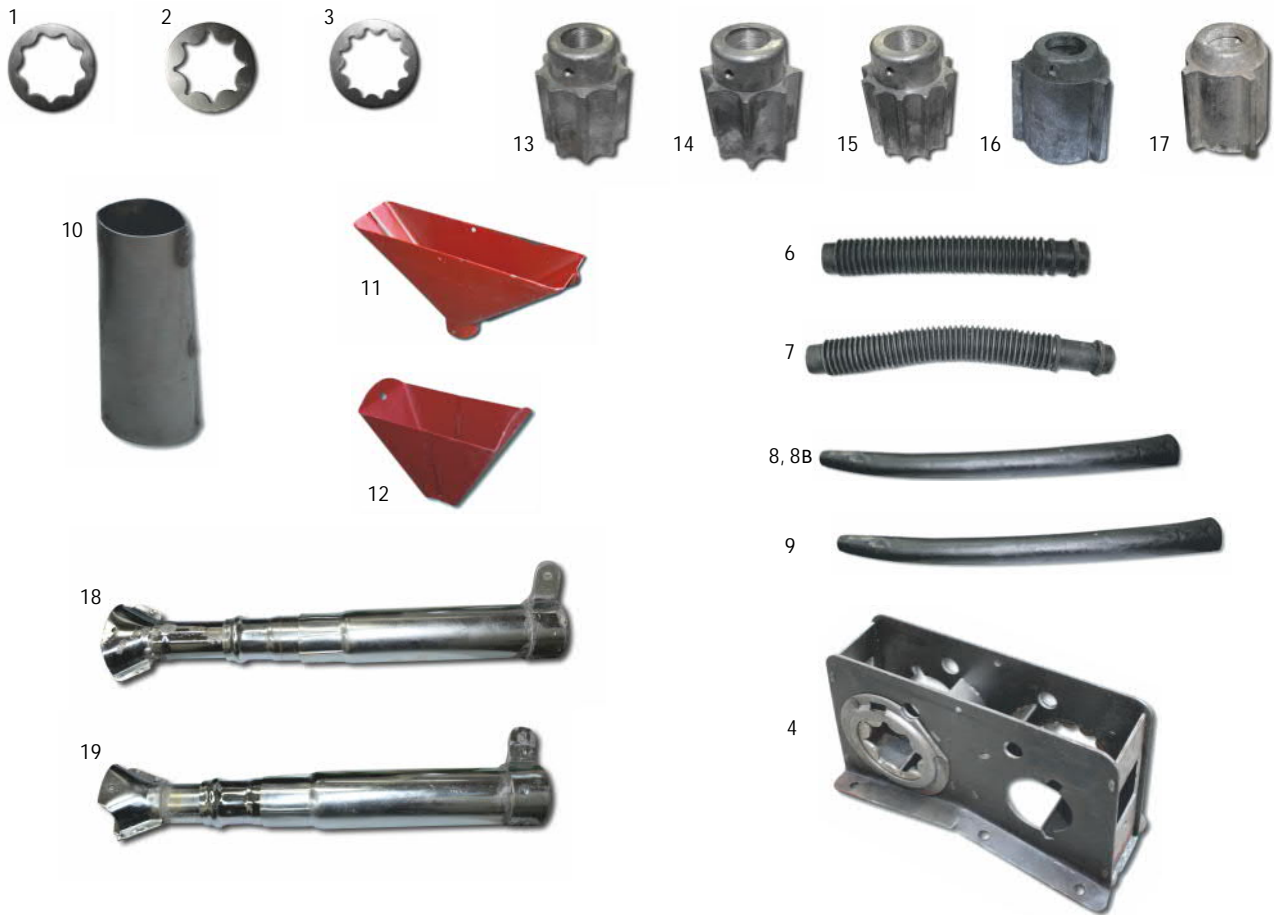

ΣΠΑΡΤΙΚΗ ΤΥΠΟΥ ΚΑΖΑΝΤΖΟΓΛΟΥ

ΕΙΚ.	ΚΩΔΙΚΟΣ	ΠΕΡΙΓΡΑΦΗ	ΤΙΜΗ €
1	10000570	ΡΟΔΕΛΑ ΣΠΟΡΕΑ ΛΙΠΑΣΜΑΤΟΣ Ζ9	1,40
2	10001491	ΡΟΔΕΛΑ ΣΠΟΡΕΑ ΛΙΠΑΣΜΑΤΟΣ Ζ8	3,00
3	10000569	ΡΟΔΕΛΑ ΣΠΟΡΕΑ ΣΠΟΡΟΥ Ζ12	1,40
4	10001572	ΣΠΟΡΕΑΣ ΚΟΥΤΙ (ΣΙΔΕΡΟ) / ΝΕΟ ΜΟΝΤΕΛΟ	94,27
	10001573	ΣΠΟΡΕΑΣ ΚΟΥΤΙ (ΜΑΝΤΕΜΙ) / ΠΑΛΑΙΟ ΜΟΝΤΕΛΟ	40,42
6	10001746	ΣΩΛΗΝΑΣ ΕΛΑΣΤΙΚΟΣ ΣΠΙΡΑΛ / ΚΟΝΤΟΣ (ΡΕΚΟΡ) / ΜΗΚΟΣ (L) 330mm	5,70
7	10001747	ΣΩΛΗΝΑΣ ΕΛΑΣΤΙΚΟΣ ΣΠΙΡΑΛ / ΜΑΚΡΥΣ (ΡΕΚΟΡ) / ΜΗΚΟΣ (L) 430mm	6,00
8	10001766	ΣΩΛΗΝΑΣ ΕΛΑΣΤΙΚΟΣ (SOFT) ΣΠΟΡΟΥ / Φ45 / ΜΗΚΟΣ (L) 550mm	2,20
8B	00018725	ΣΩΛΗΝΑΣ ΕΛΑΣΤΙΚΟΣ (SOFT) ΣΠΟΡΟΥ / Φ45 / ΜΗΚΟΣ (L) 620mm	2,20
9	10000511	ΣΩΛΗΝΑΣ ΕΛΑΣΤΙΚΟΣ (HARD) ΣΠΟΡΟΥ / Φ45 / ΜΗΚΟΣ (L) 550mm	1,50
10	10000560	ΧΟΥΝΙ ΞΥΣΤΡΑΣ (ΜΕΤΑΛΛΙΚΟ) / ΠΑΛΑΙΟ ΜΟΝΤΕΛΟ	6,25
11	10000558	ΧΟΥΝΙ ΣΠΟΡΟΥ / ΠΑΝΩ (ΜΕΤΑΛΛΙΚΟ) / ΝΕΟ ΜΟΝΤΕΛΟ	7,30
12	10000559	ΧΟΥΝΙ ΣΠΟΡΟΥ / ΠΑΝΩ (ΜΕΤΑΛΛΙΚΟ) / ΠΑΛΑΙΟ ΜΟΝΤΕΛΟ	5,72
13	10000561	ΓΡΑΝΑΖΙ ΛΙΠΑΣΜΑΤΟΣ Ζ9	17,06
14	10001706	ΓΡΑΝΑΖΙ ΛΙΠΑΣΜΑΤΟΣ Ζ8 / ΝΕΟ ΜΟΝΤΕΛΟ	17,06
15	10000562	ΓΡΑΝΑΖΙ ΣΠΟΡΟΥ Ζ12	17,06
16	10000587	ΟΔΗΓΟΣ ΣΠΟΡΕΑ / ΝΕΟ ΜΟΝΤΕΛΟ	11,31
17	10000586	ΟΔΗΓΟΣ ΣΠΟΡΕΑ / ΠΑΛΑΙΟ ΜΟΝΤΕΛΟ	11,31
18	10000510	ΣΩΛΗΝΑΣ ΜΕΤΑΛΛΙΚΟΣ (ΓΑΛΒΑΝΙΖΕ) / ΙΣΙΟΣ	10,96
19	10000512	ΣΩΛΗΝΑΣ ΜΕΤΑΛΛΙΚΟΣ (ΓΑΛΒΑΝΙΖΕ) / ΚΟΜΜΕΝΟΣ	11,36