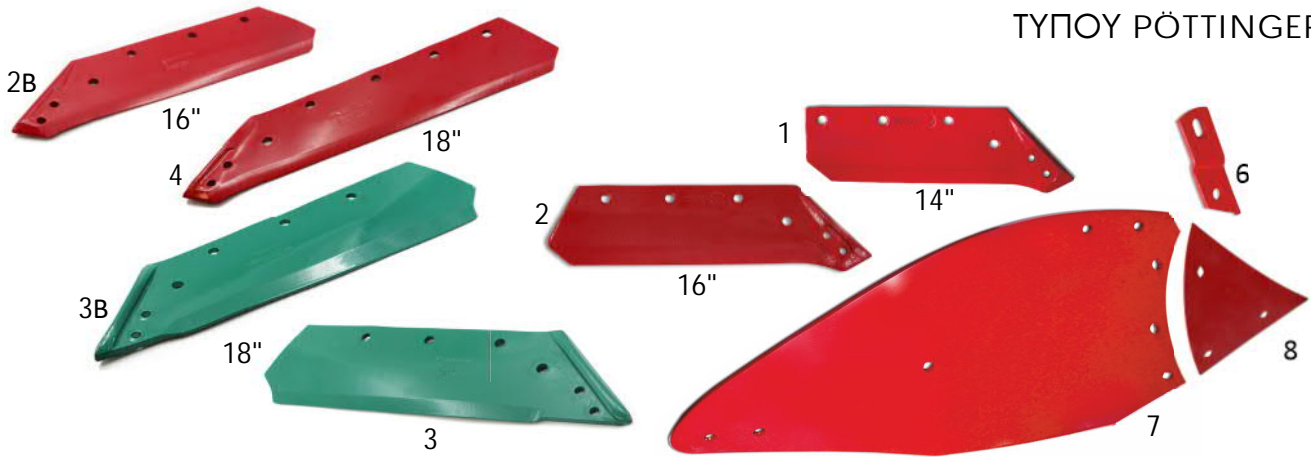

ΑΝΤΑΛΛΑΚΤΙΚΑ ΑΡΟΤΡΩΝ

ΤΥΠΟΥ RÖTTINGER

ΕΙΚ.	ΚΩΔΙΚΟΣ	ΠΕΡΙΓΡΑΦΗ	ΚΩΔ. ΕΡΓ.	ΤΙΜΗ €
1	00014410	ΥΝΙ / 14" / ΑΡΙΣΤΕΡΟ / (ΙΤΑΛΙΑΣ)	36W / 41W	34,00
	00014409	ΥΝΙ / 14" / ΔΕΞΙ / (ΙΤΑΛΙΑΣ)	36W / 41W	34,00
2	00014292	ΥΝΙ / 16" / ΑΡΙΣΤΕΡΟ / (ΙΤΑΛΙΑΣ)	36W / 41W	24,00
2B	00011400	ΥΝΙ / 16" / ΔΕΞΙΟ / (AgroZappa)	36W / 41W	22,50
3	00012213	ΥΝΙ / 18" / ΑΡΙΣΤΕΡΟ / (Ν.Τ.) (AgroZappa)	930791221	30,00
3B	00015521	ΥΝΙ / 18" / ΔΕΞΙ / (Ν.Τ.) / (AgroZappa)	930781221	30,00
4	00014293	ΥΝΙ / 18" / ΔΕΞΙ / (AgroZappa)	36W / 41W	24,50
	00014294	ΥΝΙ / 18" / ΑΡΙΣΤΕΡΟ / (Ν.Τ.) / (ΙΤΑΛΙΑΣ)	36W / 41W	28,00
	00014750	ΩΛΚΗΘΕΡΟ ΔΙΑΙΡ. / ΠΙΣΩ (ΑΥΣΤΡΙΑΣ)	36-41-46W	20,00
	00014751	ΩΛΚΗΘΕΡΟ ΔΙΑΙΡ. ΜΠΡΟΣΤΑ / (ΑΥΣΤΡΙΑΣ)	36-41-46W	18,40
6R	00015518	ΔΕΞΙΟΣ & ΑΡΙΣΤΕΡΟΣ ΣΥΝΔΕΣΜΟΣ	36W / 41W	7,80
6L	00015519	ΠΡΟΦΤΕΡΟΥ-ΦΤΕΡΟΥ / (ΔΑΝΙΑΣ)	36W / 41W	8,64
7	00016436	ΦΤΕΡΟ / ΔΕΞΙΟ / (ΑΥΣΤΡΙΑΣ)	930760300	112,00
	00016437	ΦΤΕΡΟ / ΑΡΙΣΤΕΡΟ / (ΑΥΣΤΡΙΑΣ)	930770300	112,00
8	00016438	ΠΡΟΦΤΕΡΟ / ΔΕΞΙΟ / (ΑΥΣΤΡΙΑΣ)	930760350	18,00
	00016439	ΠΡΟΦΤΕΡΟ / ΑΡΙΣΤΕΡΟ / (ΑΥΣΤΡΙΑΣ)	930770350	18,00