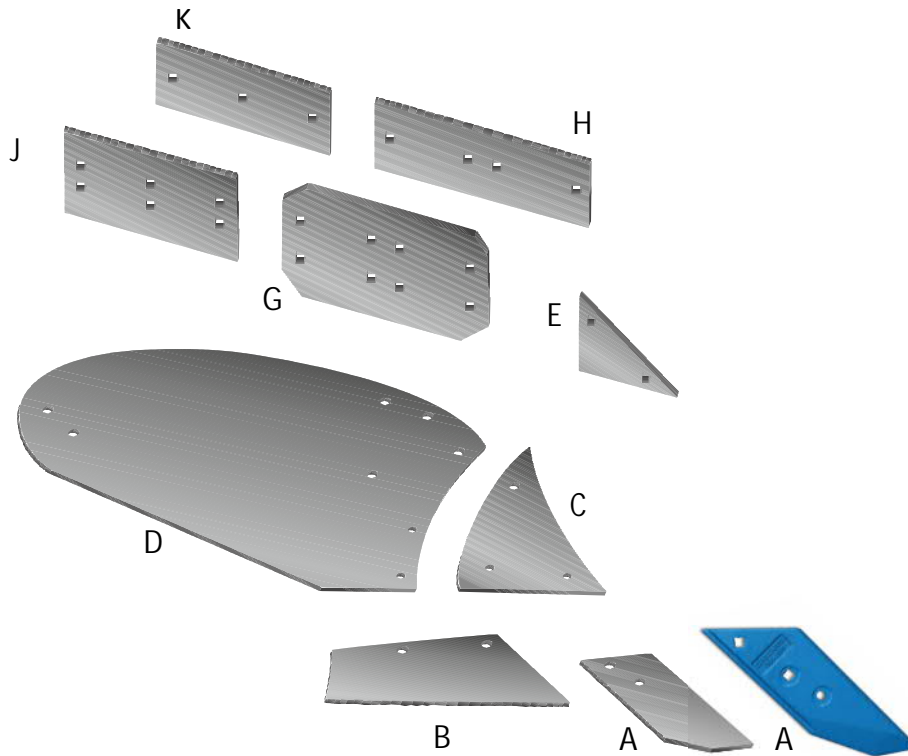

ΑΝΤΑΛΛΑΚΤΙΚΑ ΑΡΟΤΡΩΝ ▽
ΤΥΠΟΥ LEMKEN B 40

ΕΙΚ.	ΚΩΔ. ORIGINAL	ΠΕΡΙΓΡΑΦΗ	ΔΑΝΙΑΣ		ΙΤΑΛΙΑΣ		ΑΥΣΤΡΙΑΣ	
			ΚΩΔΙΚΟΣ	ΤΙΜΗ €	ΚΩΔΙΚΟΣ	ΤΙΜΗ €	ΚΩΔΙΚΟΣ	ΤΙΜΗ €
A	3364050	ΠΡΟΨΝΙ ΔΕΞΙ			00013862	14,52	00012223	13,57
	3364051	ΠΡΟΨΝΙ ΑΡΙΣΤΕΡΟ			00012224	14,52		
B	3352130	ΥΝΙ 18" ΔΕΞΙ	10003023 (ΕΓΧ.)	26,27	00012225	41,20		
	3352131	ΥΝΙ 18" ΑΡΙΣΤΕΡΟ	10003024 (ΕΓΧ.)	26,27	00013863	37,00		
	3352134/5	ΥΝΙ ΔΕΞΙ / ΑΡΙΣΤΕΡΟ /3ΤΡ.	10003386 / 10003387 (ΕΓΧ.)	29,40				
		ΥΝΙ 16" ΔΕΞΙ / ΑΡΙΣΤΕΡΟ	10003253 / 10003254 (ΕΓΧ.)	23,78				
C	3451000	ΠΡΟΦΤΕΡΟ ΔΕΞΙ 3 ΤΡΥΠΕΣ					00012227	18,55
	3451001	ΠΡΟΦΤΕΡΟ ΑΡΙΣΤΕΡΟ /3ΤΡ.	10003690 (ΕΓΧ.)	15,06 (VARIO)			00012228	19,08
	3451004	ΠΡΟΦΤΕΡΟ ΔΕΞΙ 3 ΤΡΥΠΕΣ	10003691 (ΕΓΧ.)	15,06 (VARIO)				
	3451009	ΠΡΟΦΤΕΡΟ ΑΡΙΣΤΕΡΟ /3ΤΡ.						
D	3441040	ΦΤΕΡΟ B40 ΔΕΞΙ					00012229	116,60
	3441041	ΦΤΕΡΟ B40 ΑΡΙΣΤΕΡΟ	00012230	134,62				
E	3401900	ΜΥΤΗ ΩΛΚΗΘΡΟΥ ΔΕΞΙ			00012231	12,07		
	3401901	ΜΥΤΗ ΩΛΚΗΘΡΟΥ ΑΡΙΣΤΕΡΟ			00013861	11,00	00012232	11,66
F	3492890	ΜΥΤΗ ΥΝΙΟΥ ΔΕΞΙΑ	00012186	19,00				
	3492891	ΜΥΤΗ ΥΝΙΟΥ ΑΡΙΣΤ.	00012187	18,02				
G	3411460	ΠΛΑΚΑ ΩΛΚΗΘΡΟΥ A42H						
H	3411504	ΠΛΑΚΑ ΩΛΚ. ΠΙΣΩ / ΣΤΕΝΗ	00012184	24,91				
J	3411508	ΠΛΑΚΑ ΩΛΚ. ΠΙΣΩ / ΦΑΡΔΙΑ	00012185	30,53				
K	3411500	ΠΛΑΚΑ ΩΛΚΗΘΡΟΥ A36