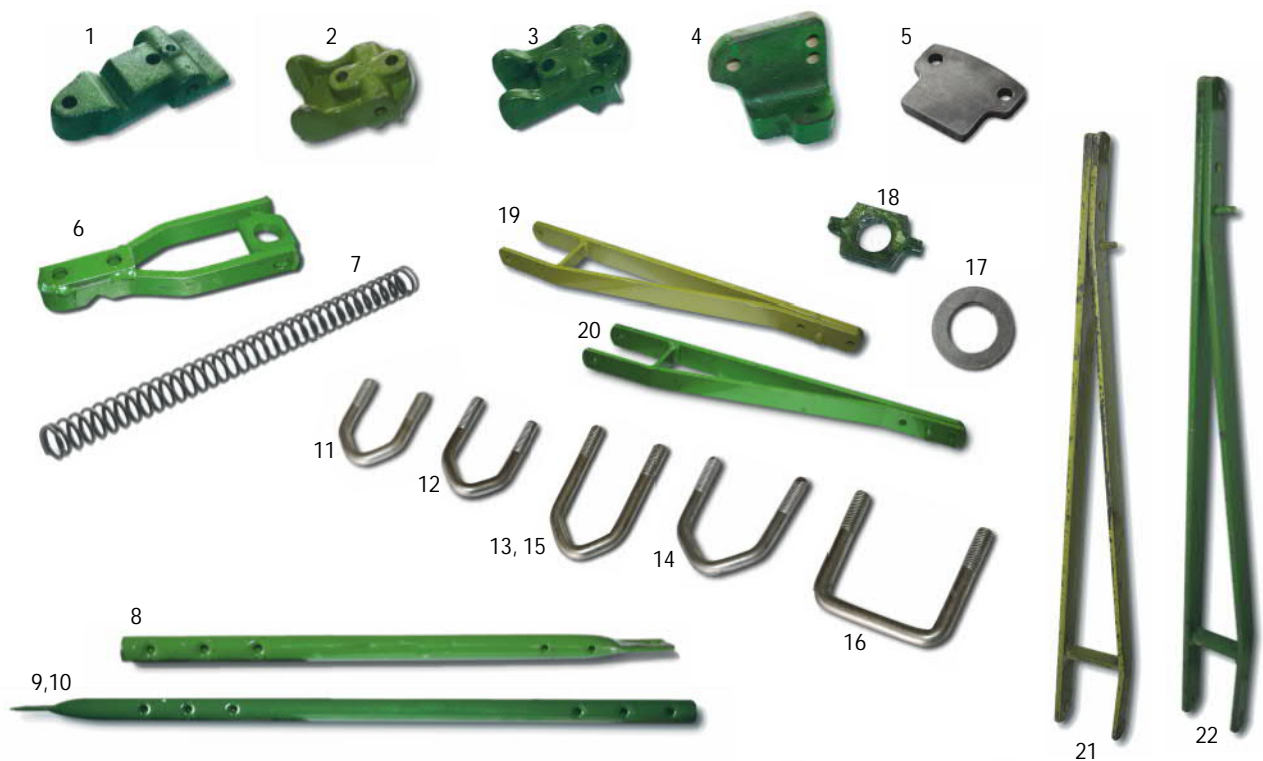

ΣΠΑΡΤΙΚΗ ΤΥΠΟΥ ΒΕΚΑΜ

ΕΙΚ.	ΚΩΔΙΚΟΣ	ΠΕΡΙΓΡΑΦΗ	ΤΙΜΗ €
1	10000430	ΒΑΣΗ ΤΑΚΑΚΙ ΣΤΑΒΑΡΙΟΥ ΧΥΤΗ (614) / ΠΑΛΑΙΟ ΜΟΝΤΕΛΟ	9,97
2	10000429	ΒΑΣΗ ΤΑΚΑΚΙ ΣΤΑΒΑΡΙΟΥ ΧΥΤΗ (735) / (ΑΓΓΕΛΗ)	11,76
3	10000431	ΒΑΣΗ ΤΑΚΑΚΙ ΣΤΑΒΑΡΙΟΥ ΧΥΤΗ (835) / (ΠΟΛΥΧΡΟΝΙΑΔΗ)	12,23
4	10000437	ΒΑΣΗ ΥΝΙΟΥ ΧΥΤΗ / ΜΙΚΡΗ	17,95
5	10002907	ΠΛΑΚΑ ΒΑΣΗΣ ΧΥΤΗΣ ΥΝΙΟΥ / ΕΓΧΩΡΙΟ	2,40
8	10000440	ΒΕΡΓΑ ΕΛΑΤΗΡΙΟΥ ΚΟΝΤΗ / ΜΗΚΟΣ (L) 42cm	2,87
9	10000442	ΒΕΡΓΑ ΕΛΑΤΗΡΙΟΥ ΜΑΚΡΙΑ / ΜΗΚΟΣ (L) 62cm	3,15
10	10000441	ΒΕΡΓΑ ΕΛΑΤΗΡΙΟΥ ΜΕΣΑΙΑ / ΜΗΚΟΣ (L) 56,5cm	3,00
6	10000461	ΒΑΣΗ-ΔΙΧΑΛΟ ΣΤΑΥΡΟΥ ΠΛΗΚΤΡΩΝ / ΚΟΜΠΛΕ	8,16
7	00013084	ΕΛΑΤΗΡΙΟ ΠΙΕΣΕΩΣ ΔΙΣΚΟΥ / ΠΑΧΟΣ 3,5mm / (L)440mm / ΣΠΕΙΡΩΜΑ 40 (ΕΥ)	1,45
7	00013550	ΕΛΑΤΗΡΙΟ ΠΙΕΣΕΩΣ ΔΙΣΚΟΥ / ΠΑΧΟΣ 4mm / (L)440mm / ΣΠΕΙΡΩΜΑ 36 (ΕΥ)	1,67
11	10000484	ΖΙΓΓΙ V ΜΙΚΡΟ / M12 (L) ΟΛΙΚΟ ΝΤΙΖΑΣ 180mm / ΑΠΟΣΤ. ΕΣΩΤ. 43mm/ (ΑΓΓΕΛΗ)	1,43
12	10001884	ΖΙΓΓΙ V ΣΤΕΝΟ / M12 (L) ΟΛΙΚΟ ΝΤΙΖΑΣ 200mm / ΑΠΟΣΤ. ΕΣΩΤ. 42mm	1,67
13	10001709	ΖΙΓΓΙ V ΣΤΕΝΟ / M12 (L) ΟΛΙΚΟ ΝΤΙΖΑΣ 240mm / ΑΠΟΣΤ. ΕΣΩΤ. 48mm	1,86
14	10000485	ΖΙΓΓΙ V ΦΑΡΔΥ / M12 (L) ΟΛΙΚΟ ΝΤΙΖΑΣ 240mm / ΑΠΟΣΤ. ΕΣΩΤ. 65mm / ΠΑΛ.ΜΟΝΤΕΛΟ	1,85
15	10000486	ΖΙΓΓΙ V ΦΑΡΔΥ / M12 (L) ΟΛΙΚΟ ΝΤΙΖΑΣ 220mm / ΑΠΟΣΤ. ΕΣΩΤ. 46mm (ΠΟΛ./ΚΑΖ.)	1,78
16	10000487	ΖΙΓΓΙ Π / M12 (L) ΟΛΙΚΟ ΝΤΙΖΑΣ 240mm / ΑΠΟΣΤ. ΕΣΩΤ. 74mm / ΠΑΛΑΙΟ ΜΟΝΤΕΛΟ	1,88
17	10000443	ΡΟΔΕΛΛΑ ΒΕΡΓΑΣ ΕΛΑΤΗΡΙΩΝ / Φ20 ΑΞΟΝΑ ΣΠΟΡΟΥ-ΛΙΠΑΣΜΑΤΟΣ/ΘΥΡΙΔΑΣ	0,55
19	10000506	ΣΤΑΒΑΡΙ ΔΙΣΚΟΥ ΚΟΝΤΟ / ΣΚΕΤΟ (ΑΓΓΕΛΗ)	18,36
20	10000500	ΣΤΑΒΑΡΙ ΔΙΣΚΟΥ ΚΟΝΤΟ / ΣΚΕΤΟ (ΠΟΛΥΧΡΟΝΙΑΔΗ)	18,36
18	10000462	ΣΤΑΥΡΟΣ ΔΙΧΑΛΟΥ ΠΛΗΚΤΡΩΝ / Φ23,5mm	1,53
21	10000501	ΣΤΑΒΑΡΙ ΔΙΣΚΟΥ ΜΑΚΡΥ / ΣΚΕΤΟ (ΠΟΛΥΧΡΟΝΙΑΔΗ)	22,39
22	10000507	ΣΤΑΒΑΡΙ ΔΙΣΚΟΥ ΜΑΚΡΥ / ΣΚΕΤΟ (ΑΓΓΕΛΗ)	22,39