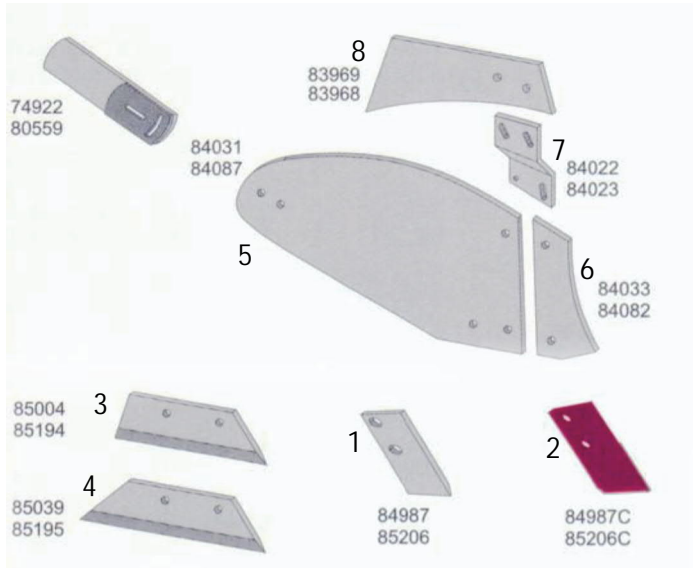

ΑΝΤΑΛΛΑΚΤΙΚΑ ΑΡΟΤΡΩΝ
ΤΥΠΟΥ MASSEY FERGUSON FC

ΕΙΚ.	ΚΩΔ. ORIGINAL	ΠΕΡΙΓΡΑΦΗ	ΔΑΝΙΑΣ		ΙΤΑΛΙΑΣ		ΑΥΣΤΡΙΑΣ	
			ΚΩΔΙΚΟΣ	ΤΙΜΗ €	ΚΩΔΙΚΟΣ	ΤΙΜΗ €	ΚΩΔΙΚΟΣ	ΤΙΜΗ €
1	84987	ΠΡΟΨΝΙ ΔΕΞΙ / 39440328			10003628 (εγκ.)	11,44	00007284	25,00
	85206	ΠΡΟΨΝΙ ΑΡΙΣΤ. / 3940337	00007285	14,00	10003629 (εγκ.)	11,44		
2	84987C	ΠΡΟΨΝΙ ΔΕΞΙ						
	85206C	ΠΡΟΨΝΙ ΑΡΙΣΤΕΡΟ						
3	85004	ΥΝΙ 14" ΔΕΞΙ / 3940330			10002620 (εγκ.)	18,74		
	85004	ΥΝΙ 16" ΔΕΞΙ / 3940330	00007282	31,50				
4	85194	ΥΝΙ 14" ΑΡΙΣΤ. / 3940334			10002746 (εγκ.)	18,74	00011396	28,00
	85039	ΥΝΙ 16" ΔΕΞΙ / 3940332			10002619 (εγκ.)	21,45	00011397	42,30
	85195	ΥΝΙ 16" ΑΡΙΣΤ. / 3940335			10002747 (εγκ.)	21,45	00011398	41,00
5	84031	ΦΤΕΡΟ ΔΕΞΙ / 3940305	00007278	155,00				
	84087	ΦΤΕΡΟ ΑΡΙΣΤ. / 3940317	00007279	165,00				
6	84033	ΠΡΟΦΤΕΡΟ ΔΕΞΙ	00007280	28,00	/ 3940306			
	84082	ΠΡΟΦΤΕΡΟ ΑΡΙΣΤΕΡΟ	00007281	28,00	/ 3940315			
7	84022	ΒΑΣΗ ΠΑΡΑΦΤΕΡΟΥ ΔΕΞΙΑ						
	84023	ΒΑΣΗ ΠΑΡΑΦΤΕΡΟΥ ΑΡΙΣΤΕΡΗ						
8	83969	ΠΑΡΑΦΤΕΡΟ ΔΕΞΙ	00011685	31,00	/ 96064			
	83968	ΠΑΡΑΦΤΕΡΟ ΑΡΙΣΤΕΡΟ	00011686	31,00	/ 96065			
9	94622	ΜΑΧΑΙΡΙ ΩΛΚΗΘΡΟΥ ΔΕΞΙ	00009650	24,10				
	94623	ΜΑΧΑΙΡΙ ΩΛΚΗΘΡΟΥ ΑΡΙΣΤ.	00009651	24,10				
10	86291	ΩΛΚΗΘΡΟ ΜΙΚΡΟ ΔΕΞΙ	00007286	47,20	/ 3940391			
	85578	ΩΛΚΗΘΡΟ ΜΙΚΡΟ ΑΡΙΣΤΕΡΟ	00007287	36,00	/ 3940359			
11	85202	ΩΛΚΗΘΡΟ ΜΕΓΑΛΟ ΔΕΞΙ	00007288	58,40	/ 3940700			
	85133	ΩΛΚΗΘΡΟ ΜΕΓΑΛΟ ΑΡΙΣΤ.	00007289	50,88	/ 3940810			
12	63600A	ΠΛΑΚΑ 2 ΤΡΥΠΕΣ			00013860	11,80		
13	63601A	ΠΛΑΚΑ Π/Μ 8 ΤΡΥΠΕΣ	00007273	31,48			00012211	14,84
14	1349408	ΜΑΧΑΙΡΙ ΥΝΙΩΝ ΔΕΞΙ	00007274	22,90				
	134909	ΜΑΧΑΙΡΙ ΥΝΙΩΝ ΑΡΙΣΤΕΡΟ	00007275	22,90				
15	800MOL	ΜΑΧΑΙΡΙ ΥΝΙΩΝ ΔΕΞΙ	00007216	12,72				
	801MOL	ΜΑΧΑΙΡΙ ΥΝΙΩΝ ΑΡΙΣΤΕΡΟ	00007217	12,72