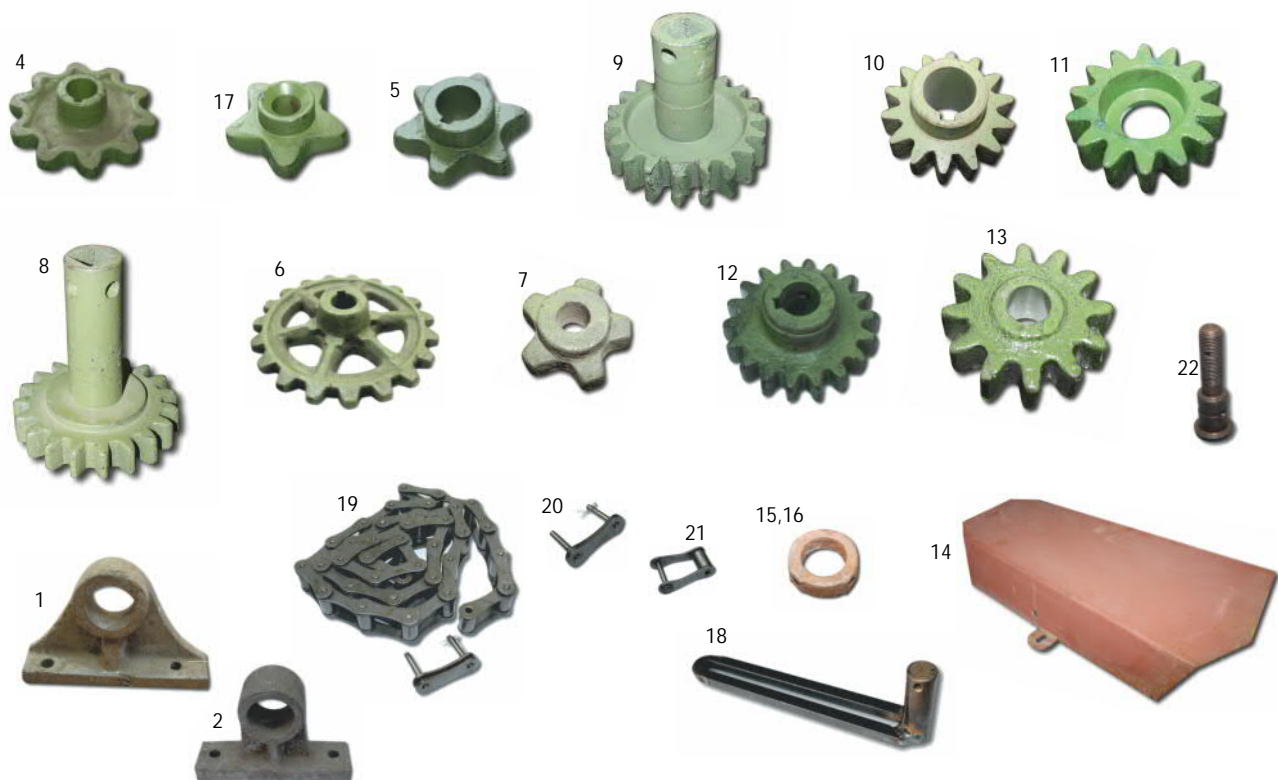

ΣΠΑΡΤΙΚΗ ΤΥΠΟΥ ΨΑΛΤΙΔΗ

ΕΙΚ.	ΚΩΔΙΚΟΣ	ΠΕΡΙΓΡΑΦΗ	ΤΙΜΗ €
	10001806	ΒΑΣΗ ΛΑΒΗΣ ΣΤΗΡΙΞΗΣ ΑΚΡΙΑΝΗ (ΑΛΟΥΜΙΝΙΟΥ)	21,28
	10001807	ΒΑΣΗ ΛΑΒΗΣ ΣΤΗΡΙΞΗΣ ΜΕΣΑΙΑ (ΑΛΟΥΜΙΝΙΟΥ)	21,28
	10000997	ΚΑΣΤΑΝΙΑ ΓΡΑΝΑΖΙΩΝ / ΚΟΜΠΛΕ	61,06
	10000635	ΓΡΑΝΑΖΙ ΚΑΔΕΝΑΣ ΜΙΚΡΟ Z / ΚΑΤΩ / ΝΕΟ ΜΟΝΤΕΛΟ	17,40
	10001390	ΓΡΑΝΑΖΙ ΚΑΔΕΝΑΣ Z19 / ΠΑΝΩ / ΠΑΛΑΙΟ ΜΟΝΤΕΛΟ	40,30
	10000636	ΓΡΑΝΑΖΙ ΚΑΔΕΝΑΣ (ΤΕΝΤΟΤΗΡΑ Z5) / ΠΑΛΑΙΟ ΜΟΝΤΕΛΟ	9,91
	10001156	ΓΡΑΝΑΖΙ ΚΙΝΗΣΕΩΣ (ΜΕ ΛΑΙΜΟ) Z19 / ΠΑΛΑΙΟ ΜΟΝΤΕΛΟ	26,37
	10000631	ΓΡΑΝΑΖΙ ΚΙΝΗΣΕΩΣ (ΜΕ ΛΑΙΜΟ) Z19 / ΝΕΟ ΜΟΝΤΕΛΟ	27,42
	10002909	ΓΡΑΝΑΖΙ ΚΙΝΗΣΕΩΣ (ΜΕ ΛΑΙΜΟ) Z20 / ΠΑΛΑΙΟ ΜΟΝΤΕΛΟ	27,42
	10000632	ΓΡΑΝΑΖΙ ΚΙΝΗΣΕΩΣ (ΜΕ ΣΦΗΝΑ) Z14 / ΝΕΟ ΜΟΝΤΕΛΟ	21,97
	10000633	ΓΡΑΝΑΖΙ ΚΙΝΗΣΕΩΣ (ΤΡΕΛΟ) Z14 / ΝΕΟ ΜΟΝΤΕΛΟ	17,64
	10001487	ΓΡΑΝΑΖΙ ΚΙΝΗΣΕΩΣ (ΜΕ ΣΦΗΝΑ) Z18 / ΠΑΛΑΙΟ ΜΟΝΤΕΛΟ	24,42
	10001155	ΓΡΑΝΑΖΙ ΚΙΝΗΣΕΩΣ (ΤΡΕΛΟ) Z12 / ΠΑΛΑΙΟ ΜΟΝΤΕΛΟ	19,68
	10002265	ΠΕΙΡΟΣ ΤΡΕΛΟΥ ΓΡΑΝΑΖΙΟΥ	9,10
	10000990	ΚΑΠΑΚΙ ΚΑΔΕΝΑΣ ΚΑΤΩ (ΛΑΜΑΡΙΝΑ)	52,64
	10001521	ΔΑΧΤΥΛΙΔΙ ΓΡΑΝΑΖΙΟΥ / ΠΑΛΑΙΟ ΜΟΝΤΕΛΟ	12,57
	10000351	ΓΡΑΝΑΖΙ ΚΑΔΕΝΑΣ (ΤΕΝΤΟΤΗΡΑ Z5)	9,65
	10002350	ΤΕΝΤΟΤΗΡΑΣ ΚΑΔΕΝΑΣ / ΝΕΟ ΜΟΝΤΕΛΟ	21,42
	00013419	ΚΑΔΕΝΑ S32 ΠΕΙΡΑΚΙΑ (KRAFT)	8,50
	00013461	ΣΥΝΔΕΤΗΡΑΣ ΚΑΔΕΝΑΣ S32 (KRAFT)	1,11
	00013482	ΜΙΣΟΔΟΝΤΟ ΚΑΔΕΝΑΣ S32 (KRAFT)	2,28