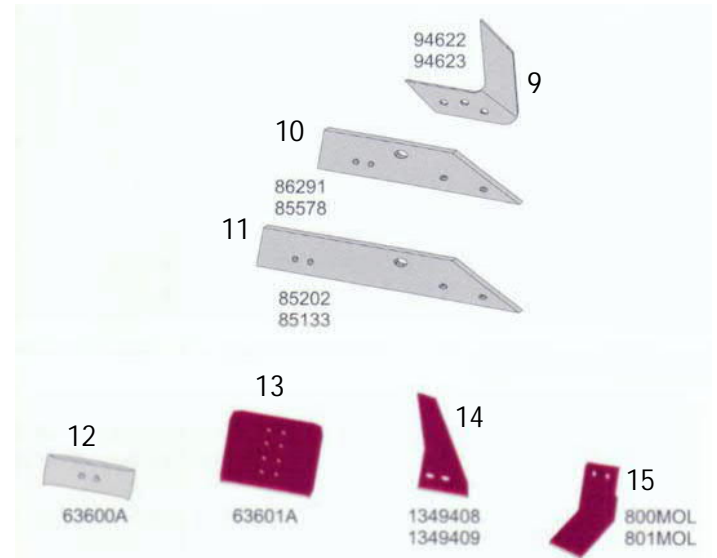

ΑΝΤΑΛΛΑΚΤΙΚΑ ΑΡΟΤΡΩΝ
ΤΥΠΟΥ MASSEY FERGUSON FC

ΕΙΚ.	ΚΩΔ. ORIGINAL	ΠΕΡΙΓΡΑΦΗ	ΔΑΝΙΑΣ		ΙΤΑΛΙΑΣ		ΑΥΣΤΡΙΑΣ	
			ΚΩΔΙΚΟΣ	ΤΙΜΗ €	ΚΩΔΙΚΟΣ	ΤΙΜΗ €	ΚΩΔΙΚΟΣ	ΤΙΜΗ €
1	84987	ΠΡΟΨΝΙ ΔΕΞΙ / 39440328			10003628 (εγκ.)	11,44	00007284	25,00
	85206	ΠΡΟΨΝΙ ΑΡΙΣΤ. / 3940337	00007285	14,00	10003629 (εγκ.)	11,44		
2	84987C	ΠΡΟΨΝΙ ΔΕΞΙ						
	85206C	ΠΡΟΨΝΙ ΑΡΙΣΤΕΡΟ						
3	85004	ΥΝΙ 14" ΔΕΞΙ / 3940330			10002620 (εγκ.)	18,74		
	85004	ΥΝΙ 16" ΔΕΞΙ / 3940330	00007282	31,50				
4	85194	ΥΝΙ 14" ΑΡΙΣΤ. / 3940334			10002746 (εγκ.)	18,74	00011396	28,00
	85039	ΥΝΙ 16" ΔΕΞΙ / 3940332			10002619 (εγκ.)	21,45	00011397	42,30
	85195	ΥΝΙ 16" ΑΡΙΣΤ. / 3940335			10002747 (εγκ.)	21,45	00011398	41,00
5	84031	ΦΤΕΡΟ ΔΕΞΙ / 3940305	00007278	155,00				
	84087	ΦΤΕΡΟ ΑΡΙΣΤ. / 3940317	00007279	165,00				
6	84033	ΠΡΟΦΤΕΡΟ ΔΕΞΙ	00007280	28,00	/ 3940306			
	84082	ΠΡΟΦΤΕΡΟ ΑΡΙΣΤΕΡΟ	00007281	28,00	/ 3940315			
7	84022	ΒΑΣΗ ΠΑΡΑΦΤΕΡΟΥ ΔΕΞΙΑ						
	84023	ΒΑΣΗ ΠΑΡΑΦΤΕΡΟΥ ΑΡΙΣΤΕΡΗ						
8	83969	ΠΑΡΑΦΤΕΡΟ ΔΕΞΙ	00011685	31,00	/ 96064			
	83968	ΠΑΡΑΦΤΕΡΟ ΑΡΙΣΤΕΡΟ	00011686	31,00	/ 96065			
9	94622	ΜΑΧΑΙΡΙ ΩΛΚΗΘΡΟΥ ΔΕΞΙ	00009650	24,10				
	94623	ΜΑΧΑΙΡΙ ΩΛΚΗΘΡΟΥ ΑΡΙΣΤ.	00009651	24,10				
10	86291	ΩΛΚΗΘΡΟ ΜΙΚΡΟ ΔΕΞΙ	00007286	47,20	/ 3940391			
	85578	ΩΛΚΗΘΡΟ ΜΙΚΡΟ ΑΡΙΣΤΕΡΟ	00007287	36,00	/ 3940359			
11	85202	ΩΛΚΗΘΡΟ ΜΕΓΑΛΟ ΔΕΞΙ	00007288	58,40	/ 3940700			
	85133	ΩΛΚΗΘΡΟ ΜΕΓΑΛΟ ΑΡΙΣΤ.	00007289	50,88	/ 3940810			
12	63600A	ΠΛΑΚΑ 2 ΤΡΥΠΕΣ			00013860	11,80		
13	63601A	ΠΛΑΚΑ Π/Μ 8 ΤΡΥΠΕΣ	00007273	31,48			00012211	14,84
14	1349408	ΜΑΧΑΙΡΙ ΥΝΙΩΝ ΔΕΞΙ	00007274	22,90				
	134909	ΜΑΧΑΙΡΙ ΥΝΙΩΝ ΑΡΙΣΤΕΡΟ	00007275	22,90				
15	800MOL	ΜΑΧΑΙΡΙ ΥΝΙΩΝ ΔΕΞΙ	00007216	12,72				
	801MOL	ΜΑΧΑΙΡΙ ΥΝΙΩΝ ΑΡΙΣΤΕΡΟ	00007217	12,72