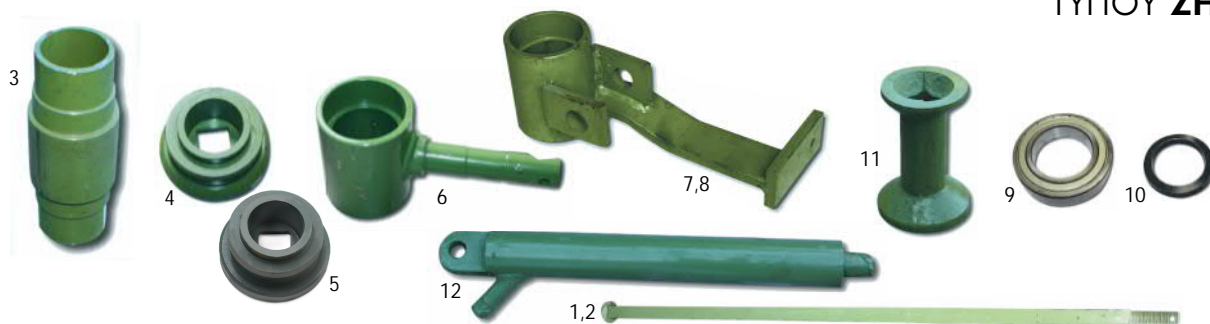

ΑΝΤΑΛΛΑΚΤΙΚΑ ΔΙΣΚΟΣΒΑΡΝΑΣ ΕΙΔΙΚΑ ΤΥΠΟΥ ΖΗΤΑ

ΕΙΚ.	ΚΩΔΙΚΟΣ	ΠΕΡΙΓΡΑΦΗ	ΤΙΜΗ €
1	10002254	ΑΞΟΝΑΣ (ΜΠΡΟΣΤΑ) / D28 / Φ25 / ΜΗΚΟΣ (L): 112cm	24,68
2	10002255	ΑΞΟΝΑΣ (ΠΙΣΩ) / D28 / Φ25 / ΜΗΚΟΣ (L): 123cm	25,35
3	10001587	ΑΠΟΣΤΑΤΕΣ ΚΟΥΖΙΝΕΤΟΥ	16,15
4	10001438	ΚΑΠΑΚΙ ΚΟΥΖΙΝΕΤΟΥ / ΑΡΣΕΝΙΚΟ (AgroZappa)	12,50
5	10001699	ΚΑΠΑΚΙ ΚΟΥΖΙΝΕΤΟΥ / ΘΗΛΥΚΟ (AgroZappa)	12,50
6	10001441	ΚΟΥΖΙΝΕΤΟ Ζ ΜΕ ΠΕΙΡΟΥΣ	49,00
7	10001694	ΚΟΥΖΙΝΕΤΟ ΜΕ ΛΑΜΑ / ΑΡΙΣΤΕΡΟ	64,74
8	10001440	ΚΟΥΖΙΝΕΤΟ ΜΕ ΛΑΜΑ / ΔΕΞΙ	64,74
9	10001429	ΡΟΥΛΜΑΝ ΚΟΥΖΙΝΕΤΟΥ 6009 ZZ (CRAFT)	2,70
10	10002259	ΤΣΙΜΟΥΧΑ 56x73x8mm	4,00
11	10000727	ΚΑΡΟΥΛΙ Ή ΑΠΟΣΤΑΣΗ ΔΙΣΚΩΝ Φ26 / 170mm	18,20
12	10002264	ΜΠΟΥΚΑΛΑ ΥΔΡΑΥΛΙΚΟΥ ΣΥΣΤΗΜΑΤΟΣ / ΝΕΟΥ ΤΥΠΟΥ	142,20