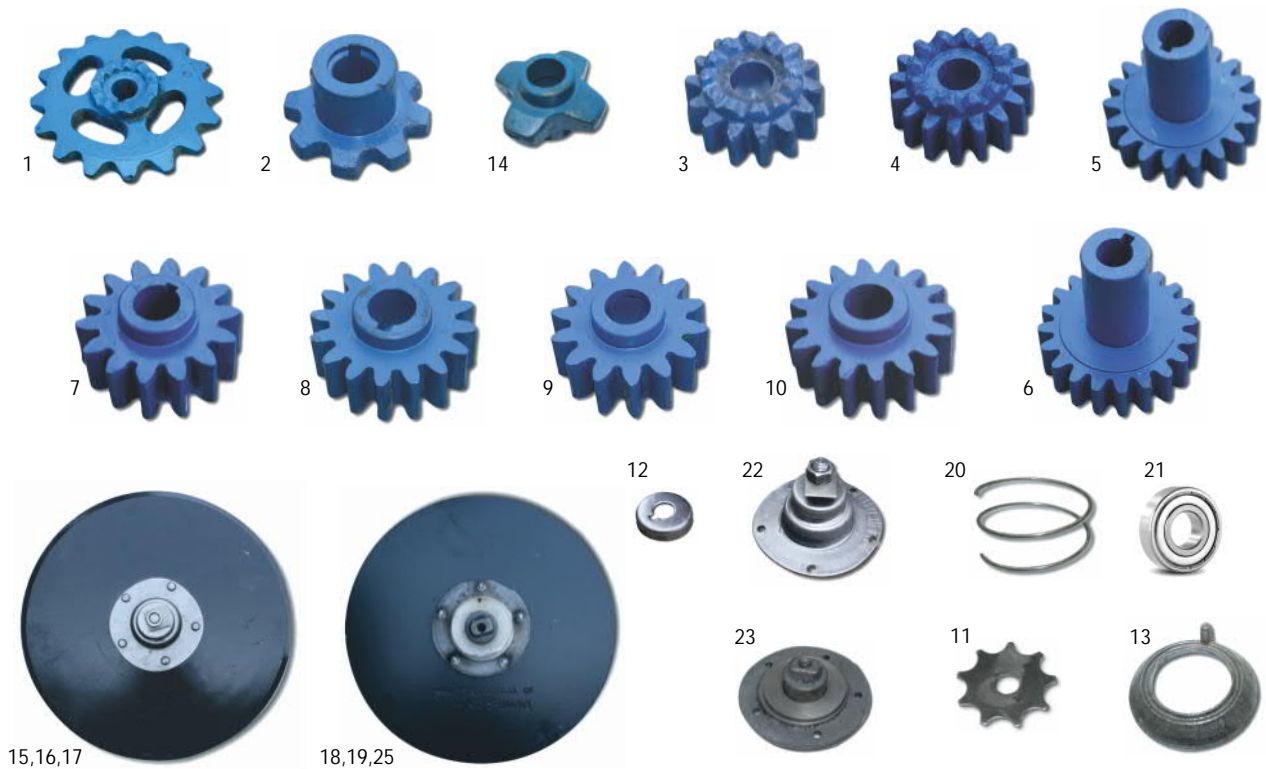

ΣΠΑΡΤΙΚΗ ΤΥΠΟΥ ΚΑΖΑΝΤΖΟΓΛΟΥ

ΕΙΚ.	ΚΩΔΙΚΟΣ	ΠΕΡΙΓΡΑΦΗ	ΤΙΜΗ €
1	10000584	ΓΡΑΝΑΖΙ ΚΑΔΕΝΑΣ ΠΑΝΩ Z16 / ΜΕΓΑΛΟ	85,12
2	10000585	ΓΡΑΝΑΖΙ ΚΑΔΕΝΑΣ ΚΑΤΩ Z8 / ΜΙΚΡΟ	32,71
3	10002221	ΓΡΑΝΑΖΙ ΚΙΝΗΣΕΩΣ ΚΑΣΤΑΝΙΑΣ Z14 / Φ30	41,89
4	10000583	ΓΡΑΝΑΖΙ ΚΙΝΗΣΕΩΣ ΚΑΣΤΑΝΙΑΣ Z16 / Φ30	41,89
5	10000578	ΓΡΑΝΑΖΙ ΚΙΝΗΣΕΩΣ (ΜΕ ΛΑΙΜΟ) / Z18	47,15
6	10000577	ΓΡΑΝΑΖΙ ΚΙΝΗΣΕΩΣ (ΜΕ ΛΑΙΜΟ) / Z20	62,17
7	10000579	ΓΡΑΝΑΖΙ ΚΙΝΗΣΕΩΣ (ΜΕ ΣΦΗΝΑ) / Z14	20,21
8	10000581	ΓΡΑΝΑΖΙ ΚΙΝΗΣΕΩΣ (ΜΕ ΣΦΗΝΑ) / Z16	20,88
9	10000582	ΓΡΑΝΑΖΙ ΚΙΝΗΣΕΩΣ (ΤΡΕΛΟ) / Z14	17,69
10	10000580	ΓΡΑΝΑΖΙ ΚΙΝΗΣΕΩΣ (ΤΡΕΛΟ) / Z16	18,88
11	10000549	ΑΣΤΕΡΑΚΙ ΔΙΣΚΟΥ A18 / ΠΑΛΑΙΟ ΜΟΝΤΕΛΟ	1,40
12	10000367	ΚΑΠΑΚΙ ΚΟΥΖΙΝΕΤΟΥ ΔΙΣΚΟΥ	0,76
13	10000546	ΡΟΔΕΛΑ ΚΟΥΖΙΝΕΤΟΥ (ΑΛΟΥΜΙΝΙΟΥ) / ΠΑΛΑΙΟ ΜΟΝΤΕΛΟ	6,05
14	10001790	ΓΡΑΝΑΖΙ ΤΕΝΤΟΤΗΡΑ Z4	12,03
15	10002355	ΔΙΣΚΟΣ ΚΟΜΠΛΕ (AgroZappa) / ΝΕΟ ΜΟΝΤΕΛΟ	13,94
16	10000544	ΔΙΣΚΟΣ ΚΟΜΠΛΕ (ΓΑΛΛΙΑΣ) / ΝΕΟ ΜΟΝΤΕΛΟ	32,26
17	10000541	ΔΙΣΚΟΣ ΚΟΜΠΛΕ (SPA) / ΝΕΟ ΜΟΝΤΕΛΟ	24,98
18	10000542	ΔΙΣΚΟΣ ΚΟΜΠΛΕ (ΓΑΛΛΙΑΣ) / ΠΑΛΑΙΟ ΜΟΝΤΕΛΟ	37,87
19	10000543	ΔΙΣΚΟΣ ΚΟΜΠΛΕ (SPA) / ΠΑΛΑΙΟ ΜΟΝΤΕΛΟ	33,94
20	10000552	ΕΛΑΤΗΡΙΟ ΚΟΥΖΙΝΕΤΟΥ A18 / ΠΑΛΑΙΟ ΜΟΝΤΕΛΟ	1,46
21	10000077	ΡΟΥΛΜΑΝ ΚΟΥΖΙΝΕΤΟΥ ΔΙΣΚΟΥ 6304 ZZ (CRAFT)	1,30
22	10000550	ΚΟΥΖΙΝΕΤΟ ΔΙΣΚΟΥ ΚΟΜΠΛΕ / ΝΕΟ ΜΟΝΤΕΛΟ	12,03
	10000551	ΚΟΥΖΙΝΕΤΟ ΔΙΣΚΟΥ ΚΟΜΠΛΕ / ΧΥΤΟ / ΠΑΛΑΙΟ ΜΟΝΤΕΛΟ	18,04
23	10000545	ΚΟΥΖΙΝΕΤΟ ΔΙΣΚΟΥ ΣΚΕΤΟ / ΧΥΤΟ / ΠΑΛΑΙΟ ΜΟΝΤΕΛΟ	15,03