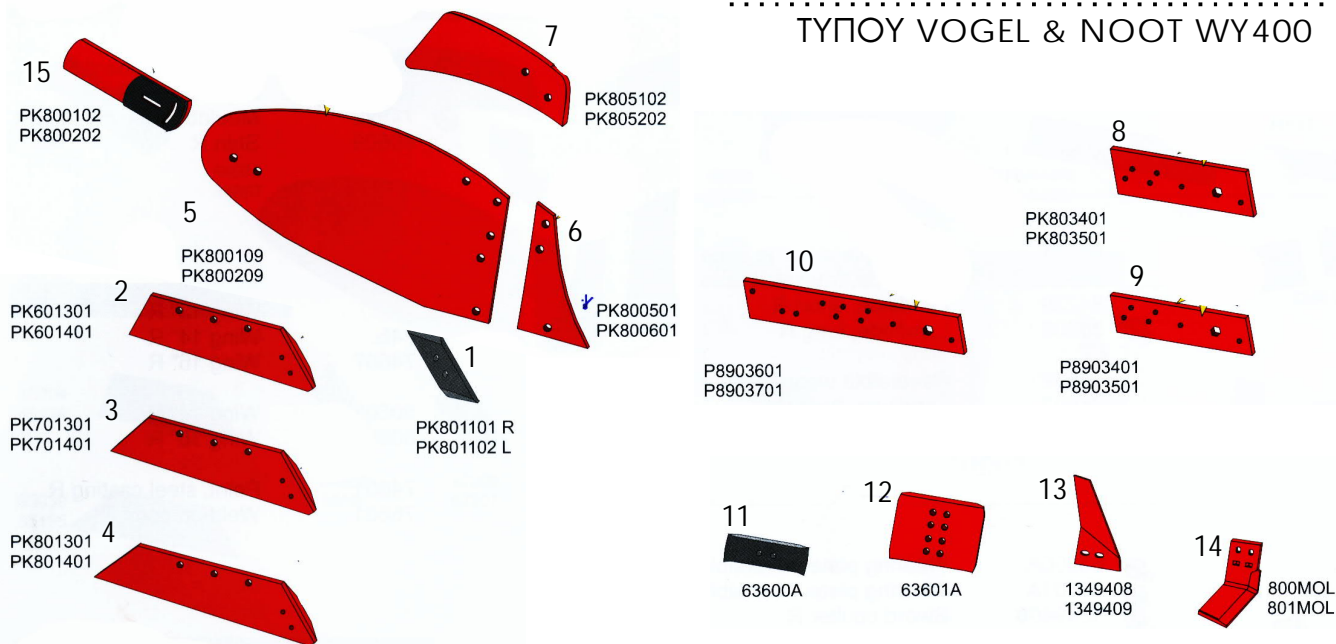

ΑΝΤΑΛΛΑΚΤΙΚΑ ΑΡΟΤΡΩΝ ΤΥΠΟΥ VOGEL & NOOT WY400

ΕΙΚ.	ΚΩΔ. ORIGINAL	ΠΕΡΙΓΡΑΦΗ	ΔΑΝΙΑΣ		ΙΤΑΛΙΑΣ		ΑΥΣΤΡΙΑΣ	
			ΚΩΔΙΚΟΣ	ΤΙΜΗ €	ΚΩΔΙΚΟΣ	ΤΙΜΗ €	ΚΩΔΙΚΟΣ	ΤΙΜΗ €
1	Pk801101R	ΠΡΟΨΝΙ ΔΕΞΙ	00018812	5,00	00006772	8,55		
	Pk801102L	ΠΡΟΨΝΙ ΑΡΙΣΤΕΡΟ	00018813	5,00	00007209	8,60	00011413	8,59
2	Pk601301	ΥΝΙ 14" WS 35 / ΔΕΞΙ	AgroZappa		00007206 (ΓΕΡΜ.) 48,34		00010968	43,46
	Pk601401	ΥΝΙ 14" WS 35 / ΑΡΙΣΤΕΡΟ			00007207 (ΓΕΡΜ.) 48,34			
3	Pk701301	ΥΝΙ 16" WS 40 / ΔΕΞΙ	10003267 (ΕΓΧ.)	30,93	00007203	46,60		
	Pk701401	ΥΝΙ 16" WS 40 / ΑΡΙΣΤΕΡΟ			00011930	48,50		
4	Pk801301	ΥΝΙ 43 WS ΔΕΞΙ	10003104 (ΕΓΧ.)	38,79	(ΒΑΡΕΟΥ ΤΥΠΟΥ)			
	Pk801401	ΥΝΙ 43 WS / ΑΡΙΣΤΕΡΟ						
5	Pk800109	ΦΤΕΡΟ WS / ΔΕΞΙ			00007269	124,00		
	Pk800209	ΦΤΕΡΟ WS ΑΡΙΣΤΕΡΟ			00007270	137,50		
15	Pk800102	ΠΡΟΕΚΤΑΣΗ ΦΤΕΡΟΥ ΔΕΞΙΑ	00014273	26,50				
	Pk800202	ΠΡΟΕΚΤΑΣΗ ΦΤΕΡΟΥ ΑΡΙΣΤ.	00014274	26,50				
6	Pk800501	ΠΡΟΦΤΕΡΟ ΔΕΞΙ	10002839 (ΕΓΧ.)	16,80	00007267	17,05	00010966	24,38
	Pk800601	ΠΡΟΦΤΕΡΟ / ΑΡΙΣΤΕΡΟ	00014276	26,50	00007268 (ΓΕΡΜ.) 37,42			
7	Pk805102	ΠΑΡΑΦΤΕΡΟ / ΔΕΞΙ						
	Pk805202	ΠΑΡΑΦΤΕΡΟ / ΑΡΙΣΤΕΡΟ	00007272	30,74				
8	Pk803401	ΩΛΚΗΘΡΟ ΜΙΚΡΟ / ΔΕΞΙ	10002882 (ΕΓΧ.)	26,20	00007210	33,15		
	Pk803501	ΩΛΚΗΘΡΟ ΜΙΚΡΟ / ΑΡΙΣΤΕΡΟ	00007211	24,59				
9	P8903401	ΩΛΚΗΘΡΟ ΜΙΚΡΟ / ΔΕΞΙ	10002878 (ΕΓΧ.)	21,70	00007212 (ΓΕΡΜ.) 35,30		00011414	32,86
	P8903501	ΩΛΚΗΘΡΟ ΜΙΚΡΟ / ΑΡΙΣΤΕΡΟ			00007213 (ΓΕΡΜ.) 35,30		10002880 (ΕΓΧ.)	21,70
10	P8903601	ΩΛΚΗΘΡΟ ΜΕΓΑΛΟ / ΔΕΞΙ	00007214	27,56			10002879 (ΕΓΧ.) 29,70	
	P8903701	ΩΛΚΗΘΡΟ ΜΕΓΑΛΟ / ΑΡΙΣΤ.	00007215	27,56				
11	63600A	ΠΛΑΚΑ / 2 ΤΡΥΠΕΣ			00013860	11,80		
12	63601A	ΠΛΑΚΑ ΜΕΓΑΛΗ Π/Μ 8ΤΡ.					00012211	14,84
	P5801101	ΠΛΑΚΑ ΜΕΓΑΛΗ Π/Μ 2ΤΡ.			00008354	18,11		
13	1349408	ΜΑΧΑΙΡΙ ΥΝΙΟΥ / ΔΕΞΙ	00007274	22,90				
	1349409	ΜΑΧΑΙΡΙ ΥΝΙΟΥ / ΑΡΙΣΤΕΡΟ	00007275	22,90				
14	800MOL	ΜΑΧΑΙΡΙ ΥΝΙΟΥ / ΔΕΞΙ	00007216	12,72				
	801MOL	ΜΑΧΑΙΡΙ ΥΝΙΟΥ / ΑΡΙΣΤΕΡΟ	00007217	12,72				

■ ΠΡΟΪΟΝ ΓΕΡΜΑΝΙΑΣ ■ ΠΡΟΪΟΝ ΕΓΧΩΡΙΟ