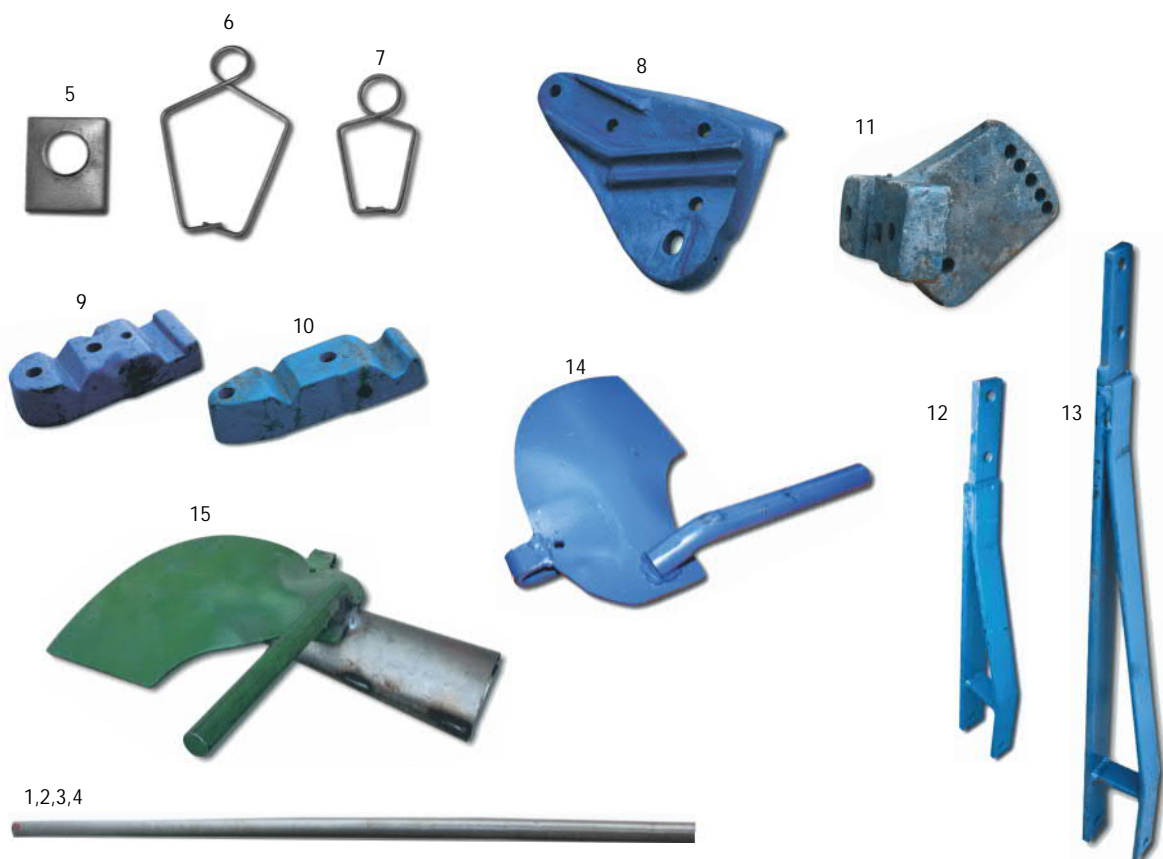

ΣΠΑΡΤΙΚΗ ΤΥΠΟΥ ΚΑΖΑΝΤΖΟΓΛΟΥ

ΕΙΚ.	ΚΩΔΙΚΟΣ	ΠΕΡΙΓΡΑΦΗ	ΤΙΜΗ €
1	1000534	ΑΞΟΝΑΣ ΛΙΠΑΣΜΑΤΟΣ / 16 ΔΙΣΚΟΥ	20,94
2	1000536	ΑΞΟΝΑΣ ΛΙΠΑΣΜΑΤΟΣ / 14 ΔΙΣΚΟΥ	19,55
3	1000537	ΑΞΟΝΑΣ ΣΠΟΡΟΥ / 16 ΔΙΣΚΟΥ	20,94
4	1000533	ΑΞΟΝΑΣ ΣΠΟΡΟΥ - ΛΙΠΑΣΜΑΤΟΣ / 14 ΔΙΣΚΟΥ	33,51
5	1000322	ΑΣΦΑΛΕΙΑ ΛΑΜΑΚΙ ΔΙΣΚΟΥ	0,16
6	1000321	ΑΣΦΑΛΕΙΑ ΜΕΓΑΛΗ ΧΟΥΝΙΟΥ	0,70
7	1000320	ΑΣΦΑΛΕΙΑ ΜΙΚΡΗ ΧΟΥΝΙΟΥ	0,54
8	1000530	ΒΑΣΗ ΔΙΣΚΟΥ ΔΕΞΙΑ / ΧΥΤΗ / ΝΕΟ ΜΟΝΤΕΛΟ	18,08
	10002966	ΒΑΣΗ ΔΙΣΚΟΥ ΑΡΙΣΤΕΡΗ / ΧΥΤΗ / ΠΑΛΑΙΟ ΜΟΝΤΕΛΟ	20,88
9	1000566	ΒΑΣΗ Ή ΤΑΚΑΚΙ ΜΠΡΑΤΣΟΥ / ΝΕΟ ΜΟΝΤΕΛΟ	12,70
10	1000568	ΒΑΣΗ Ή ΤΑΚΑΚΙ ΜΠΡΑΤΣΟΥ / ΠΑΛΑΙΟ ΜΟΝΤΕΛΟ	13,96
11	1000438	ΒΑΣΗ ΥΝΙΟΥ ΧΥΤΗ / ΜΕΓΑΛΗ	31,74
12	1000573	ΣΤΑΒΑΡΙ ΔΙΣΚΟΥ ΚΟΝΤΟ / ΣΚΕΤΟ	18,70
13	1000574	ΣΤΑΒΑΡΙ ΔΙΣΚΟΥ ΜΑΚΡΥ / ΣΚΕΤΟ	21,48
14	1000563	ΞΥΣΤΡΑ ΔΙΣΚΟΥ ΔΕΞΙΑ / ΝΕΟ ΜΟΝΤΕΛΟ	7,54
15	1000564	ΞΥΣΤΡΑ ΜΕ ΧΟΥΝΙ / ΔΕΞΙΑ / ΠΑΛΑΙΟ ΜΟΝΤΕΛΟ	15,86
	10002942	ΞΥΣΤΡΑ ΜΕ ΧΟΥΝΙ / ΑΡΙΣΤΕΡΗ / ΠΑΛΑΙΟ ΜΟΝΤΕΛΟ	15,86
	10000486	ΖΙΓΓΙ V ΜΙΚΡΟ / M12 (L) ΟΛΙΚΟ ΝΤΙΖΑΣ 220mm / ΑΠΟΣΤ. ΕΣΩΤ. 46mm	1,78
	10000487	ΖΙΓΓΙ Π ΜΕΓΑΛΟ / M12 (L) ΟΛΙΚΟ ΝΤΙΖΑΣ 240mm / ΑΠΟΣΤ. ΕΣΩΤ. 74mm	1,88