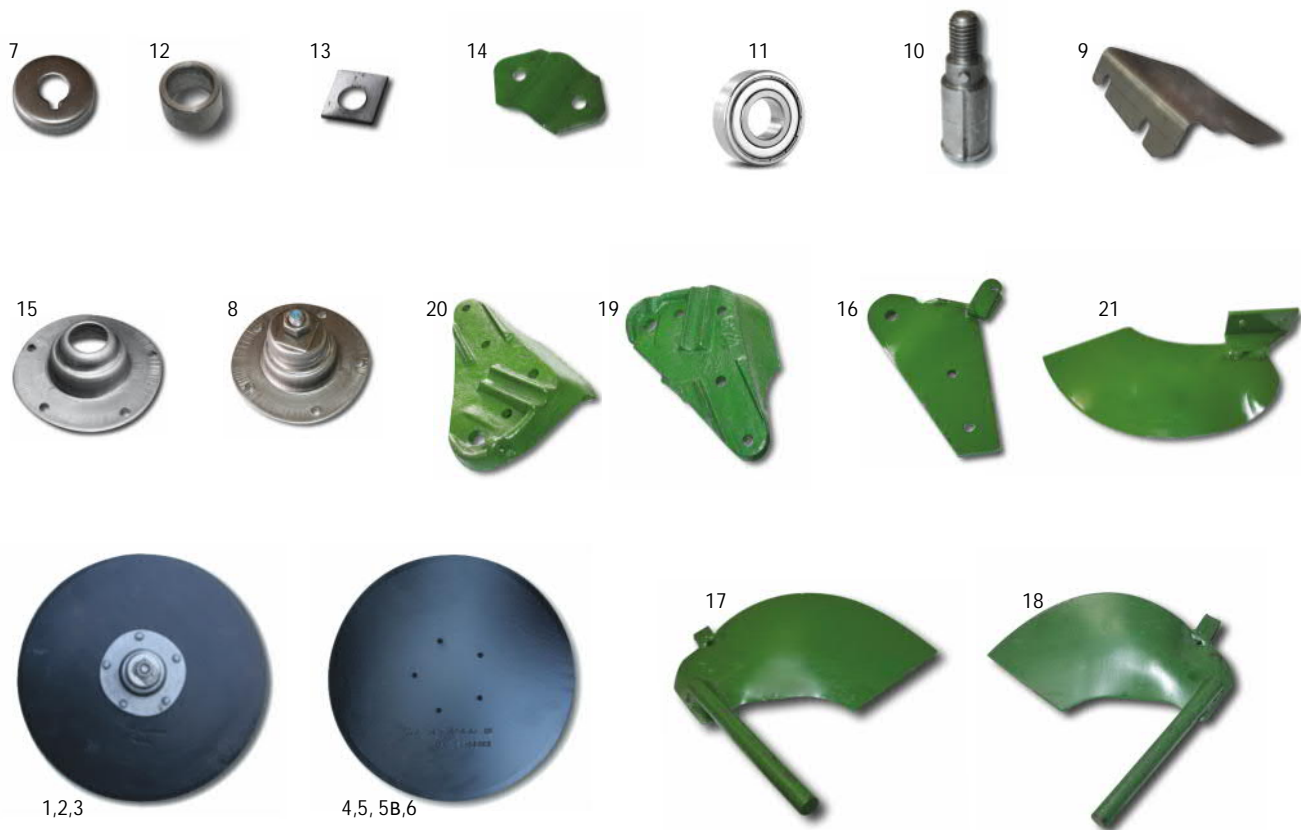

ΣΠΑΡΤΙΚΗ ΤΥΠΟΥ ΒΕΚΑΜ

ΕΙΚ.	ΚΩΔΙΚΟΣ	ΠΕΡΙΓΡΑΦΗ	ΤΙΜΗ €
1	10002351	ΔΙΣΚΟΣ ΚΟΜΠΛΕ (AgroZappa)	13,23
2	10000469	ΔΙΣΚΟΣ ΚΟΜΠΛΕ (SPA)	24,70
3	10000470	ΔΙΣΚΟΣ ΚΟΜΠΛΕ (BORON)	32,26
4	00011424	ΔΙΣΚΟΣ 13" ΣΚΕΤΟΣ (AgroZappa)	9,30
5	10000724	ΔΙΣΚΟΣ ΣΚΕΤΟΣ (SPA CS)	11,54
5B	10002699	ΔΙΣΚΟΣ ΣΚΕΤΟΣ (SPA BS)	12,28
6	10000723	ΔΙΣΚΟΣ ΣΚΕΤΟΣ (ΓΑΛΛΙΑΣ)	19,13
7	10000367	ΚΑΠΑΚΙ ΚΟΥΖΙΝΕΤΟΥ ΔΙΣΚΟΥ	0,76
8	10000472	ΚΟΥΖΙΝΕΤΟ ΔΙΣΚΟΥ (ΜΕΤΑΛΛΙΚΟ) / ΚΟΜΠΛΕ	10,92
9	10002151	ΞΥΣΤΡΑΚΙ ΠΤΕΡΥΓΙΟ (ΠΟΛΥΧΡΟΝΙΑΔΗ)	2,87
10	10000474	ΠΕΙΡΑΚΙ - ΑΞΟΝΑΚΙ ΔΙΣΚΟΥ	3,67
11	10000077	ΡΟΥΛΜΑΝ ΚΟΥΖΙΝΕΤΟΥ ΔΙΣΚΟΥ 6304ZZ (CRAFT)	1,30
12	10000475	ΑΠΟΣΤΑΣΗ ΚΟΥΖΙΝΕΤΟΥ ΔΙΣΚΟΥ / D27mm / ΥΨΟΣ (H) 19,5mm	0,73
13	10000322	ΑΣΦΑΛΕΙΑ ΛΑΜΑΚΙ ΔΙΣΚΟΥ	0,16
14	10000435	ΣΦΙΓΚΤΗΡΑΣ ΞΥΣΤΡΑΣ ΔΙΣΚΟΥ	1,84
15	10000471	ΚΟΥΖΙΝΕΤΟ ΔΙΣΚΟΥ (ΜΕΤΑΛΛΙΚΟ) / ΣΚΕΤΟ	2,42
16	10002327	ΒΑΣΗ ΔΙΣΚΟΥ (ΜΕΤΑΛΛΙΚΗ) ΓΙΑ 2ΠΛΟ ΡΟΥΛΜΑΝ (ΠΟΛΥΧΡΟΝΙΑΔΗ) / ΝΕΟ ΜΟΝΤΕΛΟ	12,11
17	10000432	ΞΥΣΤΡΑ ΔΙΣΚΟΥ / ΔΕΞΙΑ (739)	6,58
18	10000433	ΞΥΣΤΡΑ ΔΙΣΚΟΥ / ΑΡΙΣΤΕΡΗ (740)	6,74
19	10000427	ΒΑΣΗ ΔΙΣΚΟΥ ΧΥΤΗ (740) / ΑΡΙΣΤΕΡΗ	14,70
20	10000426	ΒΑΣΗ ΔΙΣΚΟΥ ΧΥΤΗ (739) / ΔΕΞΙΑ	14,70
21	10000434	ΞΥΣΤΡΑ ΔΙΣΚΟΥ ΔΕΞΙΑ (ΠΟΛΥΧΡΟΝΙΑΔΗ) / ΝΕΟ ΜΟΝΤΕΛΟ	6,93