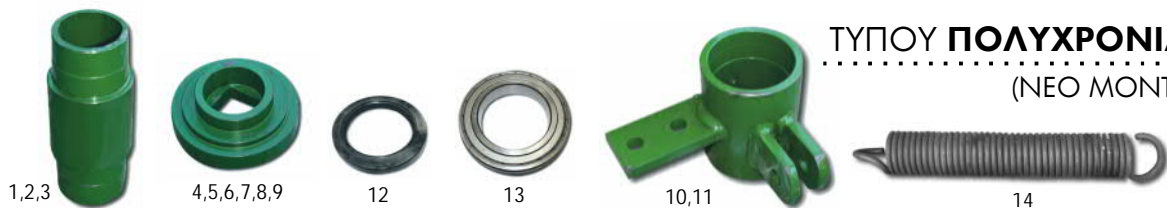

ΤΥΠΟΥ ΠΟΛΥΧΡΟΝΙΑΔΗ (ΝΕΟ ΜΟΝΤΕΛΟ)

ΕΙΚ.	ΚΩΔΙΚΟΣ	ΠΕΡΙΓΡΑΦΗ	ΤΙΜΗ €
1	10002189	ΑΠΟΣΤΑΣΗ ΚΟΥΖΙΝΕΤ. (ΜΕΤΑΛ.) Φ25 / 50mm ΡΟΥΛΜΑΝ (Ν.Μ.)	16,71
2	10002375	ΑΠΟΣΤΑΣΗ ΚΟΥΖΙΝΕΤ. (ΜΕΤΑΛ.) Φ30 / 50mm ΡΟΥΛΜΑΝ (Ν.Μ.)	16,71
3	10002376	ΑΠΟΣΤΑΣΗ ΚΟΥΖΙΝΕΤ. (ΜΕΤΑΛ.) Φ30 / 55mm ΡΟΥΛΜΑΝ (Ν.Μ.)	16,71
4	10002190	ΚΑΠΑΚΙ ΚΟΥΖΙΝΕΤΟΥ ΑΡΣ. / Φ26 / 50mm ΡΟΥΛΜΑΝ (Ν.Μ.)	23,84
5	10002191	ΚΑΠΑΚΙ ΚΟΥΖΙΝΕΤΟΥ ΑΡΣ. / Φ30 / 50mm ΡΟΥΛΜΑΝ (Ν.Μ.)	23,84
6	10002657	ΚΑΠΑΚΙ ΚΟΥΖΙΝΕΤΟΥ ΑΡΣ. / Φ30 / 55mm ΡΟΥΛΜΑΝ (Ν.Μ.)	23,84
7	10002192	ΚΑΠΑΚΙ ΚΟΥΖΙΝΕΤΟΥ ΘΗΛ. / Φ26 / 50mm ΡΟΥΛΜΑΝ (Ν.Μ.)	23,84
8	10002193	ΚΑΠΑΚΙ ΚΟΥΖΙΝΕΤΟΥ ΘΗΛ. / Φ30 / 50mm ΡΟΥΛΜΑΝ (Ν.Μ.)	23,84
9	10002658	ΚΑΠΑΚΙ ΚΟΥΖΙΝΕΤΟΥ ΘΗΛ. / Φ30 / 55mm ΡΟΥΛΜΑΝ (Ν.Μ.)	23,84
10	10002194	ΚΟΥΖΙΝΕΤΟ ΜΕΤΑΛ. ΣΚΕΤΟ / ΑΡΙΣΤΕΡΟ / ΝΕΟ ΜΟΝΤΕΛΟ	58,48
11	10002188	ΚΟΥΖΙΝΕΤΟ ΜΕΤΑΛ. ΣΚΕΤΟ / ΔΕΞΙ / ΝΕΟ ΜΟΝΤΕΛΟ	58,48
12	10002197	ΤΣΙΜΟΥΧΑ 65x90x10mm	2,20
13	10002195	ΡΟΥΛΜΑΝ ΚΟΥΖΙΝΕΤΟΥ 6012ZZ	6,00
14	10000468	ΕΛΑΤΗΡΙΟ ΕΛΞΗΣ ΥΔΡΑΥΛΙΚΩΝ / 10x520mm	18,00