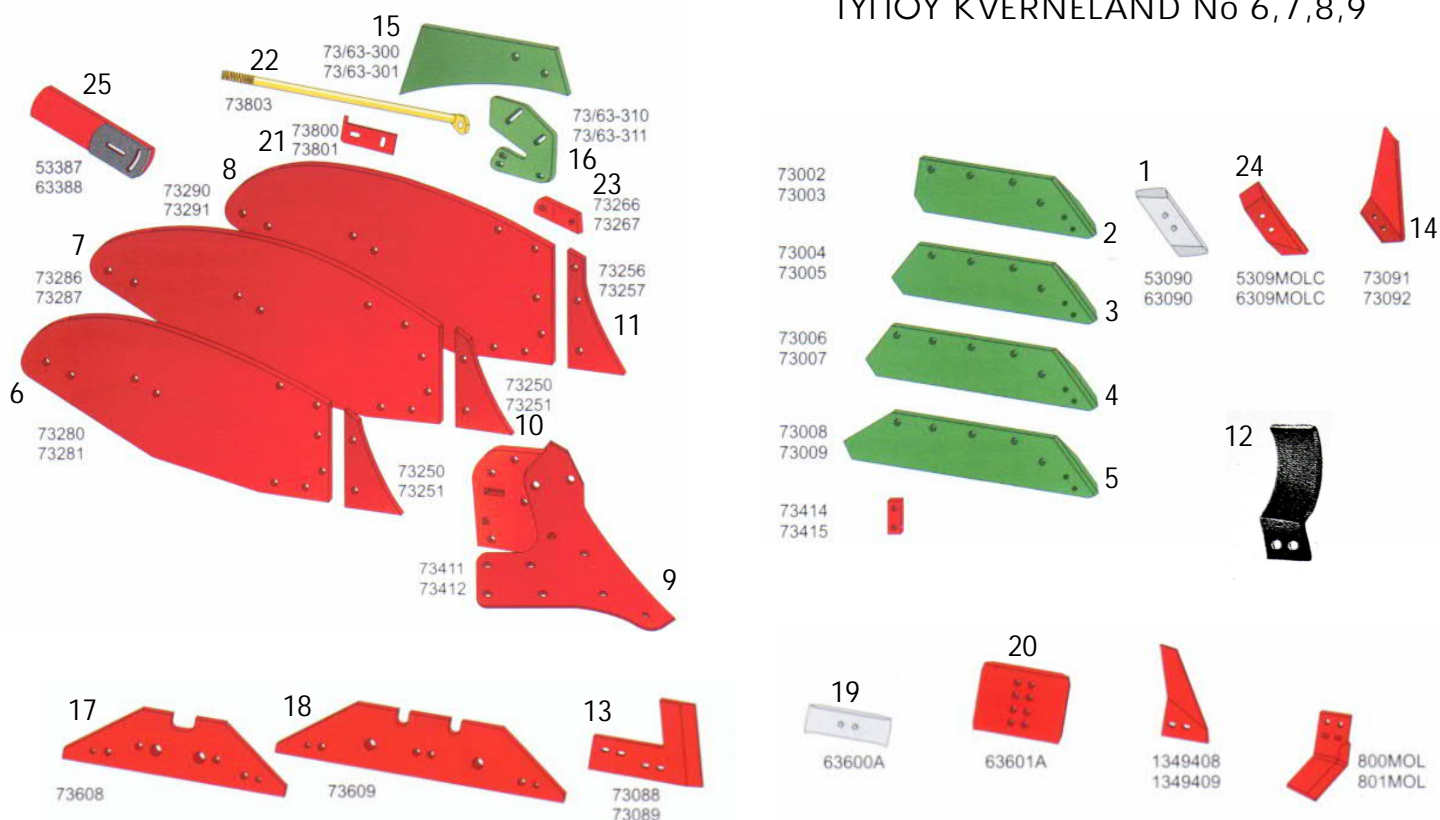

ΑΝΤΑΛΛΑΚΤΙΚΑ ΑΡΟΤΡΩΝ

ΤΥΠΟΥ ΚVERNELAND Νο 6,7,8,9

ΕΙΚ.	ΚΩΔ. ORIGINAL	ΠΕΡΙΓΡΑΦΗ	ΔΑΝΙΑΣ		ΙΤΑΛΙΑΣ		ΑΥΣΤΡΙΑΣ	
			ΚΩΔΙΚΟΣ	ΤΙΜΗ €	ΚΩΔΙΚΟΣ	ΤΙΜΗ €	ΚΩΔΙΚΟΣ	ΤΙΜΗ €
1	53090	ΠΡΟΫΝΙ ΔΕΞΙ	00011430	4,00	00006192	6,40		
	63090	ΠΡΟΫΝΙ ΑΡΙΣΤΕΡΟ	00011636	4,80	00006771	5,44		
2	73002	ΥΝΙ 14" ΔΕΞΙ	AgroZappa		00014409	34,00		
	73003	ΥΝΙ 14" ΑΡΙΣΤΕΡΟ			00014410	34,00		
3	73004	ΥΝΙ 16" ΔΕΞΙ			00011400	22,50		
	73005	ΥΝΙ 16" ΑΡΙΣΤΕΡΟ			00014292	24,00		
4	73006	ΥΝΙ 18" ΔΕΞΙ			00014293	24,50		
	73007	ΥΝΙ 18" ΑΡΙΣΤΕΡΟ			00014294	28,00		
5	73008	ΥΝΙ 20" ΔΕΞΙ						
	73009	ΥΝΙ 20" ΑΡΙΣΤΕΡΟ						
6	73260	ΦΤΕΡΟ(6) 12-78 ΔΕΞΙ						
	73261	ΦΤΕΡΟ(6) 12-78 ΑΡΙΣΤΕΡΟ						
7	73286	ΦΤΕΡΟ(8) 14"-18" ΔΕΞΙ			00005884	142,00	00010962	137,80
	73287	ΦΤΕΡΟ(8) 14"-18" ΑΡΙΣΤΕΡΟ			00011404	116,66		
8	73290	ΦΤΕΡΟ(9) 14"-20" ΔΕΞΙ			00005882	142,00	10002491 (ΕΓΧ.) 75,16	
	73290/91	ΦΤΕΡΟ 14"-20" ΔΕΞΙ/ΑΡΙΣΤ.	10003016 (ΕΓΧ.) 62,59 - Δ. ΑΤΡΥΠΗΤΟ		10003019 (ΕΓΧ.) 62,59 - Δ. ΑΤΡΥΠΗΤΟ			
	73291	ΦΤΕΡΟ(9) 14"-20" ΑΡΙΣΤΕΡΟ	00005883	129,32			10002492 (ΕΓΧ.) 75,16	
9	73411	ΜΑΝΑ ΔΕΞΙΑ	00006106	150,52	00014106 (ΕΓΧ.) 122,20			
	73412	ΜΑΝΑ ΑΡΙΣΤΕΡΗ	00006107	148,40	10002642 (ΕΓΧ.) 101,00			
10	73250	ΠΡΟΦΤΕΡΟ 7-8 2ΤΡ./ ΔΕΞΙ	10002663 (ΕΓΧ.) 12,45		00010961	17,30		
	73251	ΠΡΟΦΤΕΡΟ 7-8 2ΤΡ./ ΑΡΙΣΤ.	10002664 (ΕΓΧ.) 12,45				00010963	18,02

■ ΠΡΟΪΟΝ ΓΕΡΜΑΝΙΑΣ

■ ΠΡΟΪΟΝ ΕΓΧΩΡΙΟ