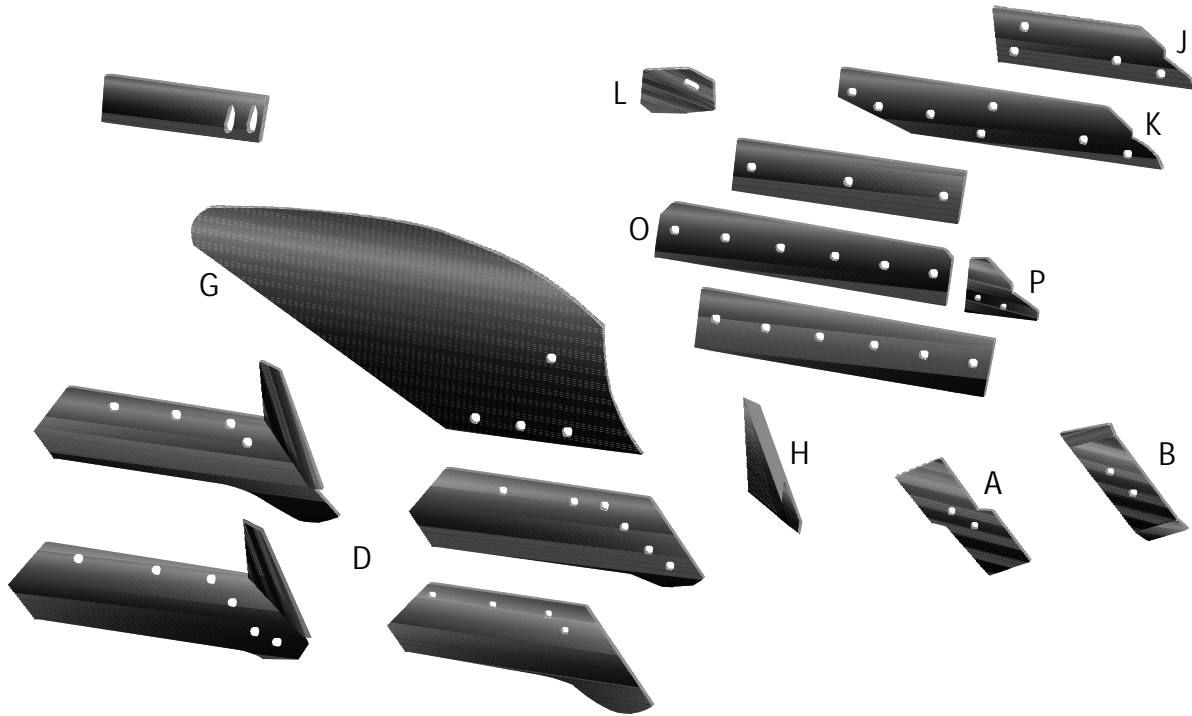

ΑΝΤΑΛΛΑΚΤΙΚΑ ΑΡΟΤΡΩΝ ΤΥΠΟΥ KUHN HUARD

ΕΙΚ.	ΚΩΔ. ORIGINAL	ΠΕΡΙΓΡΑΦΗ	ΔΑΝΙΑΣ		ΙΤΑΛΙΑΣ		ΑΥΣΤΡΙΑΣ	
			ΚΩΔΙΚΟΣ	ΤΙΜΗ €	ΚΩΔΙΚΟΣ	ΤΙΜΗ €	ΚΩΔΙΚΟΣ	ΤΙΜΗ €
A	622128	ΠΡΟΨΝΙ Ζ ΔΕΞΙ	10003115 (ΕΓΧ.)	8,88	00011874	11,55		
A	622129	ΠΡΟΨΝΙ Ζ ΑΡΙΣΤΕΡΟ	10003116 (ΕΓΧ.)	8,88	00013858	11,66		
B	622180	ΠΡΟΨΝΙ ΙΣΙΟ ΔΕΞΙ			00016359	10,59	00012214	9,91
B	622181	ΠΡΟΨΝΙ ΙΣΙΟ ΑΡΙΣΤΕΡΟ			00012215	10,59		
D	622134	ΥΝΙ 14" ΔΕΞΙ /622166	00009654	36,39				
D	622135	ΥΝΙ 14" ΑΡΙΣΤΕΡΟ/622167			00009655	53,40	00011406	41,97
D	622136	ΥΝΙ 16" ΔΕΞΙ	10002900 (ΕΓΧ.)	30,67	00013859	46,00		
D	622137	ΥΝΙ 16" ΑΡΙΣΤΕΡΟ/622173	10002901 (ΕΓΧ.)	30,67	00011408	46,00		
D	622212	ΥΝΙ 16" ΔΕΞΙ						
D	622213	ΥΝΙ 16" ΑΡΙΣΤΕΡΟ						
G	616138	ΦΤΕΡΟ ΔΕΞΙ					00011409	132,50
G	616139	ΦΤΕΡΟ ΑΡΙΣΤΕΡΟ					00011410	132,50
	619172	ΠΡΟΦΤΕΡΟ ΔΕΞΙ			00013864	25,50	00011417	18,71
	619173	ΠΡΟΦΤΕΡΟ ΑΡΙΣΤΕΡΟ			00011418	25,00		
H	270060	ΜΑΧΑΙΡΙ ΥΝΙΟΥ					00012216	7,63
J	278074-75	ΩΛΚΗΘΡΟ ΜΙΚΡΟ					00012217	21,84
K	278076-77	ΩΛΚΗΘΡΟ ΜΕΓΑΛΟ					00012218	28,00
	279140	ΩΛΚΗΘΡΟ ΠΙΣΩ-ΑΡΙΣΤΕΡΑ	10002996 (ΕΓΧ.)	28,72				
L	763008	ΤΑΚΑΚΙ ΔΕΞΙ						
L	763009	ΤΑΚΑΚΙ ΑΡΙΣΤΕΡΟ						
O	279140	ΠΛΑΚΑ ΩΛΚ. ΔΕΞΙΑ ΠΙΣΩ	10002804 (ΕΓΧ.)	28,72	00013857	32,50	00011411	21,55
P	279138	ΜΥΤΗ ΩΛΚ. ΔΕΞΙΑ ΜΠΡΟΣΤΑ	10002805 (ΕΓΧ.)	6,00			00012219	8,30
P	279139	ΜΥΤΗ ΩΛΚ. ΑΡΙΣΤΕΡΗ ΜΠΡΟΣΤΑ	10002803 (ΕΓΧ.)	6,00			00012220	9,00
P	279029	ΜΥΤΗ ΩΛΚΗΘΡΟΥ ΑΡΙΣΤΕΡΗ	00012252	16,96				
P	279028	ΜΥΤΗ ΩΛΚΗΘΡΟΥ ΔΕΞΙΑ	00012251	16,96