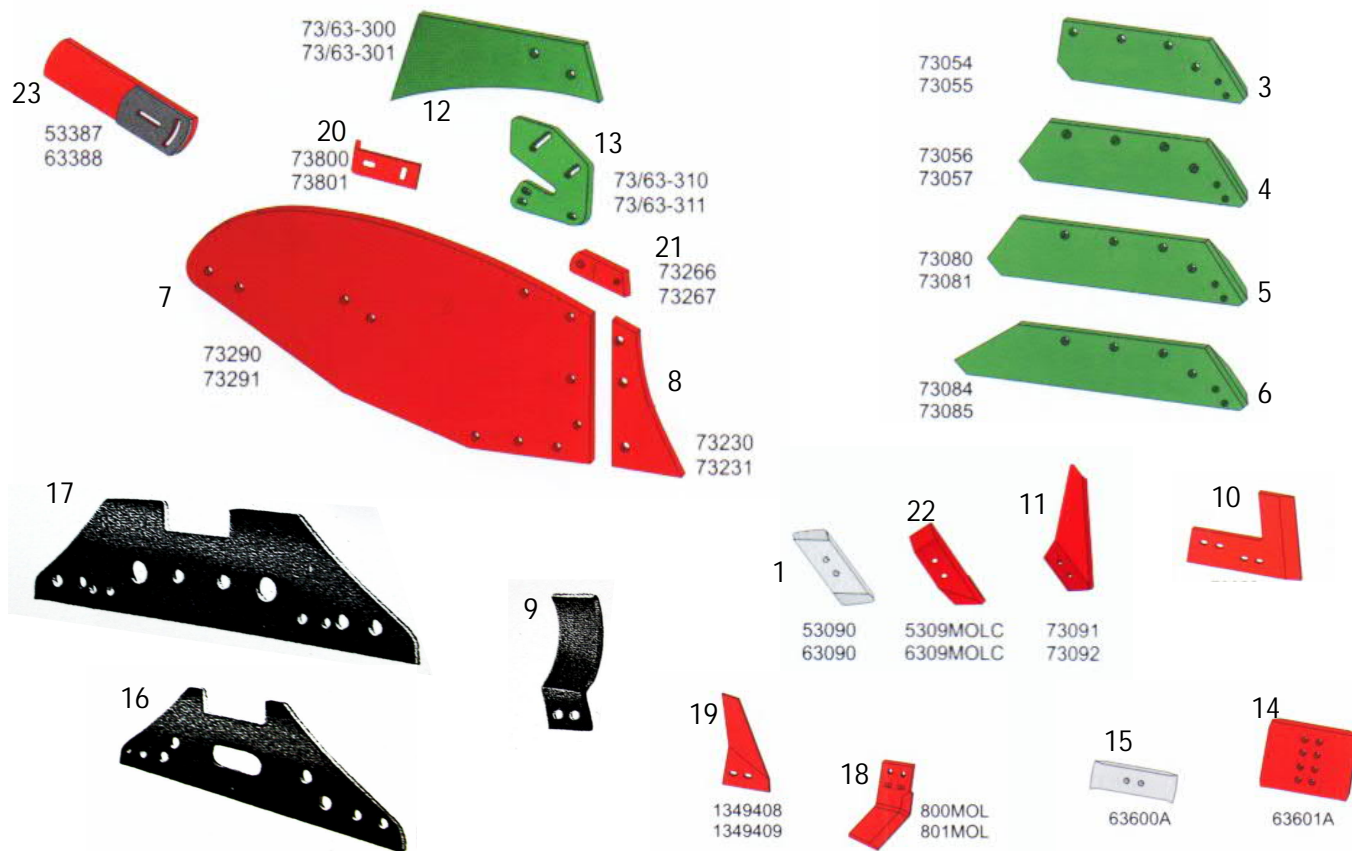

ΑΝΤΑΛΛΑΚΤΙΚΑ ΑΡΟΤΡΩΝ ΤΥΠΟΥ ΚVERNELAND Νο 12,15,19,20,30

ΕΙΚ.	ΚΩΔ. ORIGINAL	ΠΕΡΙΓΡΑΦΗ	ΔΑΝΙΑΣ		ΙΤΑΛΙΑΣ		ΑΥΣΤΡΙΑΣ	
			ΚΩΔΙΚΟΣ	ΤΙΜΗ €	ΚΩΔΙΚΟΣ	ΤΙΜΗ €	ΚΩΔΙΚΟΣ	ΤΙΜΗ €
1	53090	ΠΡΟΫΝΙ ΔΕΞΙ			00006192	6,40		
1	63090	ΠΡΟΫΝΙ ΑΡΙΣΤΕΡΟ			00006771	5,44		
2	73078	ΥΝΙ Ν.Τ. 10" ΔΕΞΙ						
2	73058	ΥΝΙ Ν.Τ. 12" ΔΕΞΙ						
3	73054	ΥΝΙ Ν.Τ. 12-15-19" ΔΕΞΙ	00012183	33,92				
3	73055	ΥΝΙ Ν.Τ. 14" ΑΡΙΣΤΕΡΟ						
4	73056	ΥΝΙ Ν.Τ. 16" ΔΕΞΙ	00005896	44,00			00011419	33,92
	73057	ΥΝΙ Ν.Τ. 16" ΑΡΙΣΤΕΡΟ	00015520	44,00			00009660	33,92
5	73080	ΥΝΙ Ν.Τ. 18" ΔΕΞΙ			00015521	30,00		
	73081	ΥΝΙ Ν.Τ. 18" ΑΡΙΣΤΕΡΟ			00012213	30,00		
6	73084	ΥΝΙ Ν.Τ. 20" ΔΕΞΙ			AgroZappa			
	73085	ΥΝΙ Ν.Τ. 20" ΑΡΙΣΤΕΡΟ						
7	73290	ΦΤΕΡΟ ΔΕΞΙ (9)-14-20"			00005882	142,00		
	73291	ΦΤΕΡΟ ΑΡΙΣΤΕΡΟ (9)14-20"	00005883	129,32				
8	73230	ΠΡΟΦΤΕΡΟ ΔΕΞΙ (19)	10002802 (ΕΓΧ.)	15,00	00014289	16,50	00005892 (ΓΕΡΜ.)	22,26
	73231	ΠΡΟΦΤΕΡΟ ΑΡΙΣΤΕΡΟ (19)	10002832 (ΕΓΧ.)	15,00			00005893 (ΓΕΡΜ.)	22,26
9	73615	ΜΑΧΑΙΡΙ ΑΥΛ. ΔΕΞΙ						
	73616	ΜΑΧΑΙΡΙ ΑΥΛ. ΑΡΙΣΤΕΡΟ						
10	73088	ΜΑΧΑΙΡΙ ΩΛΚΗΘΡΟΥ ΔΕΞΙ					00005874 (ΓΕΡΜ.)	28,62
	73089	ΜΑΧΑΙΡΙ ΩΛΚΗΘΡΟΥ ΑΡΙΣΤ.					00005875 (ΓΕΡΜ.)	28,62

■ ΠΡΟΪΟΝ ΓΕΡΜΑΝΙΑΣ

■ ΠΡΟΪΟΝ ΕΓΧΩΡΙΟ