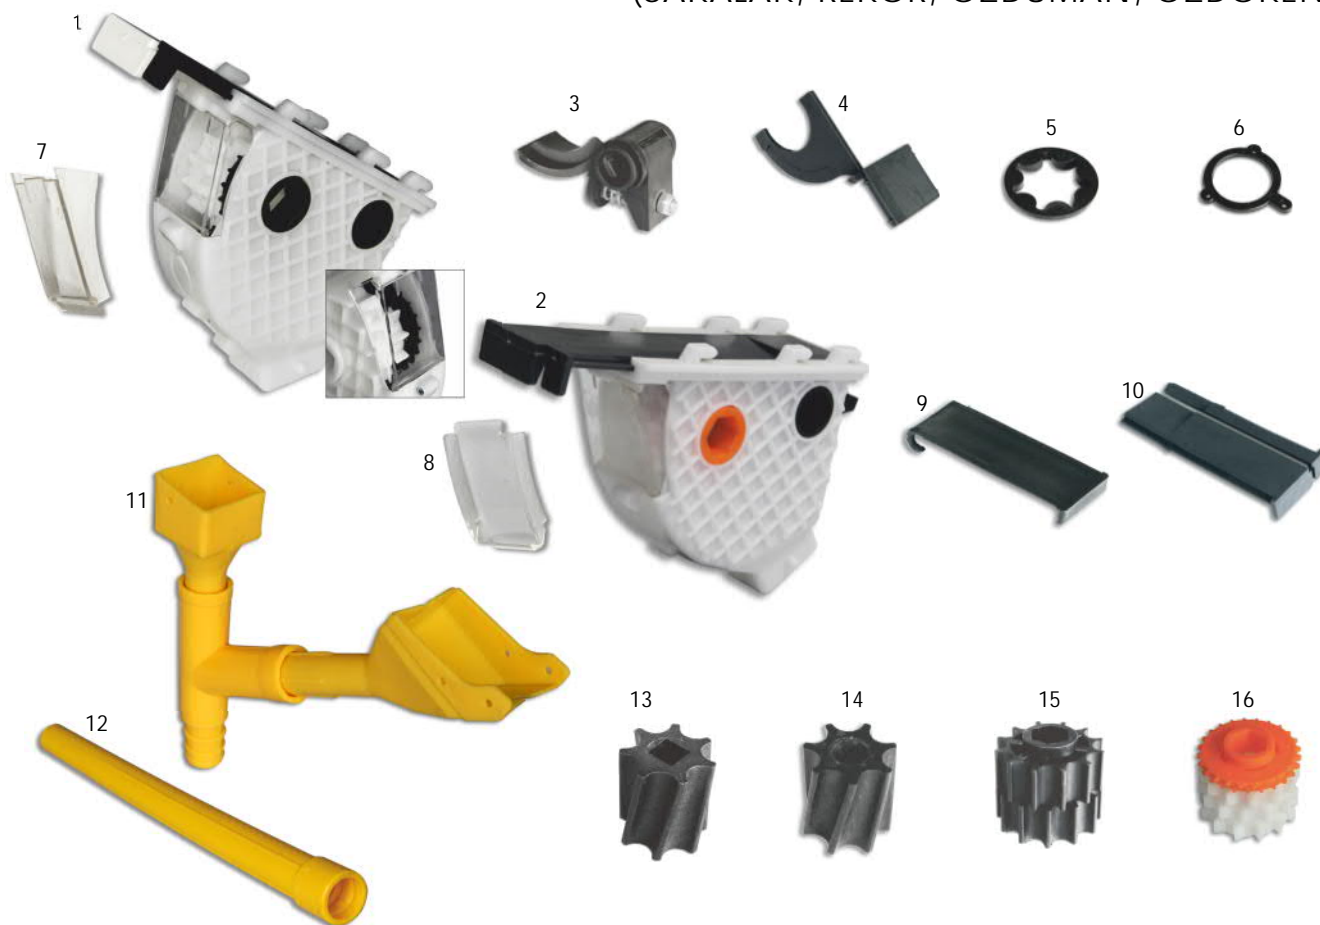

ΤΟΥΡΚΙΚΗ ΣΠΑΡΤΙΚΗ (SAKALAK, REKOR, OZDUMAN, OZDOKEN)

ΕΙΚ.	ΚΩΔΙΚΟΣ	ΠΕΡΙΓΡΑΦΗ	ΤΙΜΗ €
1	00015683	ΣΠΟΡΕΑΣ ΠΛΑΣΤΙΚΟΣ ΣΠΟΡΟΥ / ΚΟΜΠΛΕ	9,56
2	00015684	ΣΠΟΡΕΑΣ ΠΛΑΣΤΙΚΟΣ ΛΙΠΑΣΜΑΤΟΣ / ΚΟΜΠΛΕ	9,56
3	00015705	ΚΛΑΠΕ ΣΠΟΡΕΑ ΚΟΜΠΛΕ	1,63
4	00015707	ΔΙΑΧΩΡΙΣΤΙΚΟ ΓΡΑΝΑΖΙΩΝ ΣΠΟΡΕΑ	0,97
5	00015711	ΡΟΔΕΛΑ ΓΡΑΝΑΖΙΟΥ Z7 ΘΥΡΙΔΑΣ	0,48
6	00015716	ΑΣΦΑΛΕΙΑ ΡΟΔΕΛΑΣ ΓΡΑΝΑΖΙΟΥ ΘΥΡΙΔΑΣ	0,60
7	00015708	ΤΖΑΜΑΚΙ-ΔΙΑΦΑΝΕΙΑ ΣΠΟΡΕΑ	0,73
8	00015714	ΤΖΑΜΑΚΙ-ΔΙΑΦΑΝΕΙΑ ΘΥΡΙΔΑΣ	0,48
9	00015715	ΠΟΡΤΑΚΙ ΘΥΡΙΔΑΣ	0,73
10	00015706	ΠΟΡΤΑΚΙΑ ΣΠΟΡΕΑ SET	1,69
11	00015869	ΧΟΥΝΑΚΙΑ ΣΠΟΡΕΑ ΜΕ ΣΥΝΔΕΣΜΟ / ΚΟΜΠΛΕ	4,36
12	00015870	ΣΩΛΗΝΑΣ ΕΛΑΣΤΙΚΟΣ ΙΣΙΟΣ Φ35mm / L:620mm	2,42
13	00015871	ΣΩΛΗΝΑΣ ΕΛΑΣΤΙΚΟΣ ΙΣΙΟΣ Φ35mm / L:560mm	2,30
14	00015872	ΣΩΛΗΝΑΣ ΕΛΑΣΤΙΚΟΣ ΙΣΙΟΣ Φ35mm / L:500mm	2,18
15	00015709	ΓΡΑΝΑΖΙ ΕΛΙΚΟΕΙΔΕΣ Z7 ΛΙΠΑΣΜΑΤ. ΘΥΡΙΔΑΣ / 17x17mm	1,57
16	00015710	ΓΡΑΝΑΖΙ ΕΛΙΚΟΕΙΔΕΣ Z7 ΛΙΠΑΣΜΑΤ. ΘΥΡΙΔΑΣ / Φ20mm	1,57
17	00015704	ΓΡΑΝΑΖΙ ΛΙΠΑΣΜΑΤΟΣ ΣΠΟΡΕΑ	1,45
18	00015703	ΓΡΑΝΑΖΙ ΣΠΟΡΟΥ ΣΠΟΡΕΑ	1,45