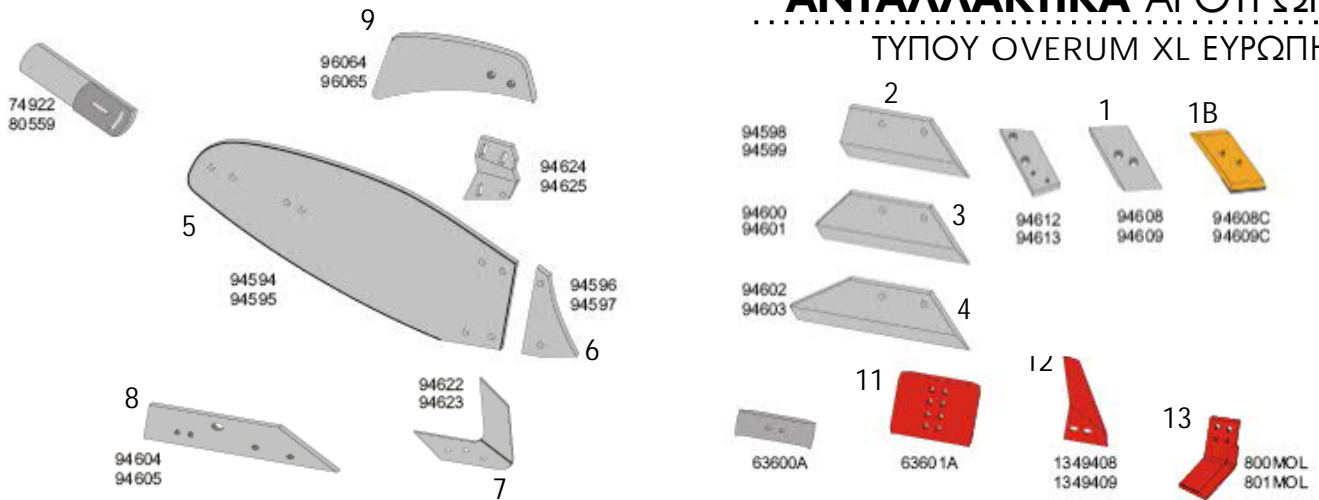

ΑΝΤΑΛΛΑΚΤΙΚΑ ΑΡΟΤΡΩΝ

ΤΥΠΟΥ OVERUM XL ΕΥΡΩΠΗΣ

ΕΙΚ.	ΚΩΔ. ORIGINAL	ΠΕΡΙΓΡΑΦΗ	ΔΑΝΙΑΣ		ΙΤΑΛΙΑΣ		ΑΥΣΤΡΙΑΣ	
			ΚΩΔΙΚΟΣ	ΤΙΜΗ €	ΚΩΔΙΚΟΣ	ΤΙΜΗ €	ΚΩΔΙΚΟΣ	ΤΙΜΗ €
1	94608	ΠΡΟΨΝΙ ΔΕΞΙ	00009652	19,50			00009652	19,50
1B	94609	ΠΡΟΨΝΙ ΑΡΙΣΤΕΡΟ	00009653	19,50			00009653	19,50
2	94598	ΥΝΙ 14" ΔΕΞΙ	00009642	27,88				
	94599	ΥΝΙ 14" ΑΡΙΣΤΕΡΟ	00009643	27,88				
3	94600	ΥΝΙ 16" ΔΕΞΙ	00009644	28,62				
	94601	ΥΝΙ 16" ΑΡΙΣΤΕΡΟ	00009645	31,60				
4	94602	ΥΝΙ 18" ΔΕΞΙ						
5	94594	ΦΤΕΡΟ ΔΕΞΙ					00012221	178,00
	94595	ΦΤΕΡΟ ΑΡΙΣΤΕΡΟ					00012222	178,00
6	94596	ΠΡΟΦΤΕΡΟ ΔΕΞΙ	00009646	19,19				
	94597	ΠΡΟΦΤΕΡΟ ΑΡΙΣΤΕΡΟ	00009647	17,49				
7	94622	ΜΑΧΑΙΡΙ ΩΛΚΗΘΡΟΥ ΔΕΞΙ	00009650	24,10				
	94623	ΜΑΧΑΙΡΙ ΩΛΚΗΘΡ. ΑΡΙΣΤΕΡΟ	00009651	24,10				
8	94604	ΩΛΚΗΘΡΟ ΔΕΞΙ	00009648	50,50				
	94605	ΩΛΚΗΘΡΟ ΑΡΙΣΤΕΡΟ	00009649	50,50				
9	96064	ΠΑΡΑΦΤΕΡΟ ΔΕΞΙ	00011685	31,00				
	96065	ΠΑΡΑΦΤΕΡΟ ΑΡΙΣΤΕΡΟ	00011686	31,00				
11	63601A	ΠΛΑΚΑ ΜΕΓΑΛΗ (π.μ.)/8ΤΡ.	00007273	31,48			00012211	14,84
12	1349408	ΜΑΧΑΙΡΙ ΥΝΙΩΝ ΔΕΞΙ	00007274	22,90				
	1349409	ΜΑΧΑΙΡΙ ΥΝΙΩΝ ΑΡΙΣΤΕΡΟ	00007275	22,90				
13	800MOL	ΜΑΧΑΙΡΙ ΥΝΙΩΝ ΔΕΞΙ	00007216	12,72				
	801MOL	ΜΑΧΑΙΡΙ ΥΝΙΩΝ ΑΡΙΣΤΕΡΟ	00007217	12,72				

ΤΥΠΟΥ OVERUM UC-V ΕΥΡΩΠΗΣ

3	UC	ΥΝΙ 16" ΔΕΞΙ	00007282	31,50				
	UC	ΥΝΙ 16" ΔΕΞΙ						
	UC	ΥΝΙ 16" ΑΡΙΣΤΕΡΟ					00011396	28,00
4	UC	ΥΝΙ 18" ΔΕΞΙ					00011397	42,30
	UC	ΥΝΙ 18" ΑΡΙΣΤΕΡΟ					00011398	41,00
	UC-V	ΦΤΕΡΟ ΔΕΞΙ	00007278	155,00				
5	UC-V	ΦΤΕΡΟ ΑΡΙΣΤΕΡΟ	00007279	165,00				
6	UC-V	ΠΡΟΦΤΕΡΟ ΔΕΞΙ	00007280	28,00				
	UC-V	ΠΡΟΦΤΕΡΟ ΑΡΙΣΤΕΡΟ	00007281	28,00