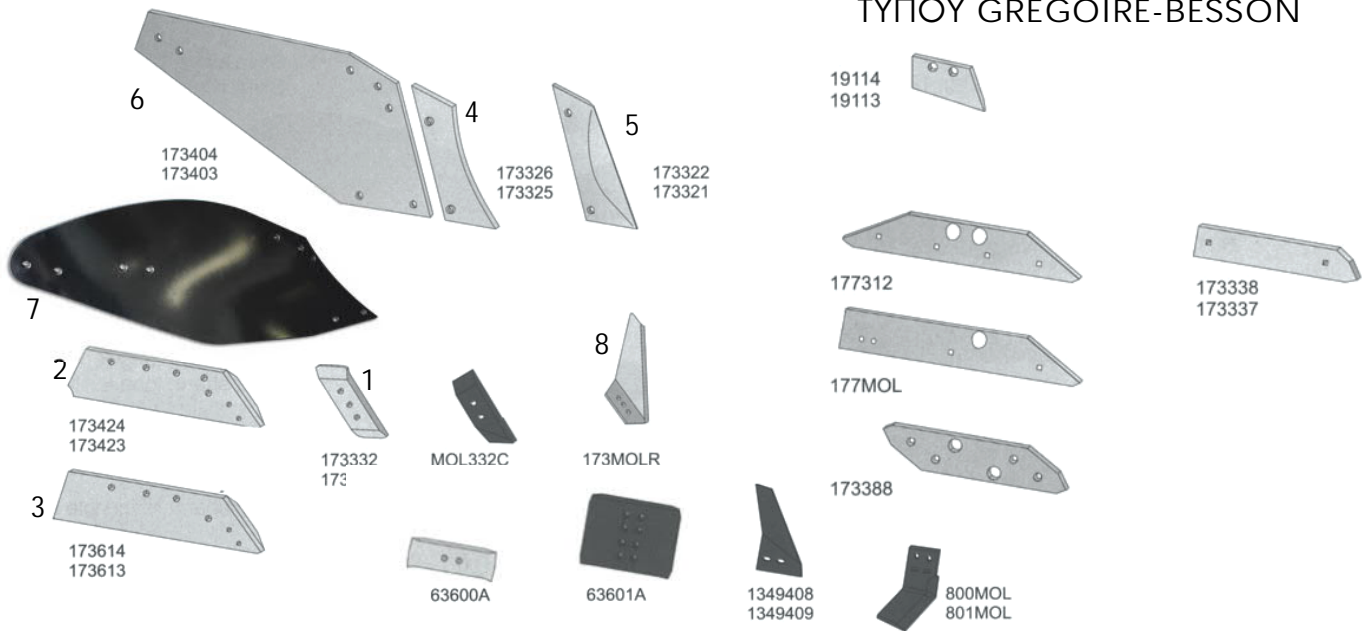

ΑΝΤΑΛΛΑΚΤΙΚΑ ΑΡΟΤΡΩΝ ΤΥΠΟΥ GREGOIRE-BESSON

ΕΙΚ.	ΚΩΔ. ORIGINAL	ΠΕΡΙΓΡΑΦΗ	ΔΑΝΙΑΣ		ΙΤΑΛΙΑΣ		ΑΥΣΤΡΙΑΣ	
			ΚΩΔΙΚΟΣ	ΤΙΜΗ €	ΚΩΔΙΚΟΣ	ΤΙΜΗ €	ΚΩΔΙΚΟΣ	ΤΙΜΗ €
1	173332	ΠΡΟΨΝΙ ΔΕΞΙ 3 ΤΡΥΠΕΣ			00014290	7,50		
	173331	ΠΡΟΨΝΙ ΑΡΙΣΤΕΡΟ 3 ΤΡΥΠΕΣ			00014291	8,00		
2	173424	ΥΝΙ 14" ΔΕΞΙ			AgroZappa			
	173423	ΥΝΙ 14" ΑΡΙΣΤΕΡΟ						
3	173614	ΥΝΙ 16" ΔΕΞΙ	00015523	51,00	10002602 (ΕΓΧ.)	37,40		
	173613	ΥΝΙ 16" ΑΡΙΣΤΕΡΟ	00015524	62,00	10002897 (ΕΓΧ.)	37,40		
4	173326	ΠΡΟΦΤΕΡΟ ΔΕΞΙ	00008290	30,85	00010971	22,26		
	173325	ΠΡΟΦΤΕΡΟ ΑΡΙΣΤΕΡΟ			00008291	22,00	00011387	24,38
5	173322	ΠΡΟΦΤΕΡΟ ΔΕΞΙ	(ΚΩΔ. ORIGINAL 173476)		10002667 (ΕΓΧ.)	15,12		
	173321	ΠΡΟΦΤΕΡΟ ΑΡΙΣΤΕΡΟ						
6	173404	ΦΤΕΡΟ ΔΕΞΙ	00008288	118,72				
	173403	ΦΤΕΡΟ ΑΡΙΣΤΕΡΟ			00008289(ΓΕΡΜ.)	107,06		
7	173428	ΦΤΕΡΟ ΔΕΞΙ ΜΑΚΡΥ			00016455	167,00	(EuroZappa)	
	173427	ΦΤΕΡΟ ΑΡΙΣΤΕΡΟ ΜΑΚΡΥ			00016456	167,00	(EuroZappa)	
	173484	ΦΤΕΡΟ ΔΕΞΙ ΚΟΝΤΟ (ΕΛΙΚ.)			00017616	99,00	(EuroZappa)	
	19304/3	ΠΑΡΑΦΤΕΡΟ ΔΕΞΙ/ΑΡΙΣΤΕΡΟ	10002704 (ΕΓΧ.)	24,75	10002771 (ΕΓΧ.)	24,75		
8	173324	ΜΑΧΑΙΡΙ ΥΝΙΟΥ ΔΕΞΙ					00011395	21,20
	173323	ΜΑΧΑΙΡΙ ΥΝΙΟΥ ΑΡΙΣΤΕΡΟ					00011394	21,20
9	19114	ΜΑΧΑΙΡΙ ΩΛΚΗΘΡΟΥ ΔΕΞΙ			00016462	12,50	00011391	11,66
	19113	ΜΑΧΑΙΡΙ ΩΛΚΗΘΡΟΥ ΑΡΙΣΤ.					00011392	11,90
10	1349408	ΜΑΧΑΙΡΙ ΥΝΙΟΥ ΔΕΞΙ	00007274	22,90				
	1349409	ΜΑΧΑΙΡΙ ΥΝΙΟΥ ΑΡΙΣΤΕΡΟ	00007275	22,90				
11	173388	ΩΛΚΗΘΡΟ			00008292 (ΓΕΡΜ.)	47,70		
12	173334/8	ΩΛΚΗΘΡΟ ΔΕΞΙ					00011393	21,20
	173337	ΩΛΚΗΘΡΟ ΑΡΙΣΤΕΡΟ						
13	177312	ΩΛΚΗΘΡΟ						
14	63600A	ΠΛΑΚΑ 2 ΤΡΥΠΕΣ (ΠΡΟΣΤΑΤΕΥΤ.)						
15	63601A	ΠΛΑΚΑ ΜΕΓΑΛΗ Π/Μ 8 ΤΡΥΠΕΣ	00007273	31,48			00012211	14,84

ΠΡΟΪΟΝ ΓΕΡΜΑΝΙΑΣ