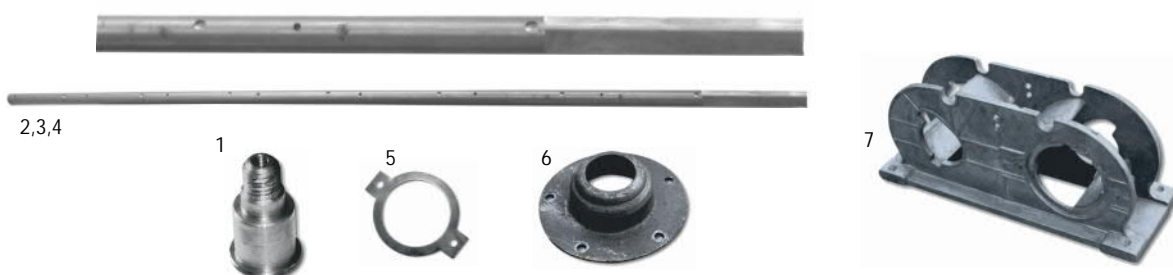

ΣΠΑΡΤΙΚΗ ΤΥΠΟΥ ΜΟΥΡΑΤ

ΕΙΚ.	ΚΩΔΙΚΟΣ	ΠΕΡΙΓΡΑΦΗ	ΤΙΜΗ €
1	10001153	ΑΞΟΝΑΚΙ ΔΙΣΚΟΥ	9,55
2	10001145	ΑΞΟΝΑΣ Ο ΣΠΟΡΟΥ-ΛΙΠΑΣΜΑΤΟΣ /14 ΔΙΣΚΟΥ (ΦΡΕΖΑ)	35,92
3	10001146	ΑΞΟΝΑΣ Ο ΣΠΟΡΟΥ-ΛΙΠΑΣΜΑΤΟΣ /16 ΔΙΣΚΟΥ (ΦΡΕΖΑ)	29,00
4	10001149	ΑΞΟΝΑΣ Ο ΣΠΟΡΟΥ-ΛΙΠΑΣΜΑΤΟΣ /16 ΔΙΣΚΟΥ (ΤΡΥΠΑ)	38,57
5	10001778	ΑΣΦΑΛΕΙΑ ΡΟΔΕΛΑΣ ΣΠΟΡΕΑ Ω	7,64
6	10001154	ΚΟΥΖΙΝΕΤΟ ΔΙΣΚΟΥ / ΣΚΕΤΟ	5,81
7	10000677	ΣΠΟΡΕΑΣ ΧΩΡΙΣ ΡΟΔΕΛΕΣ	53,12