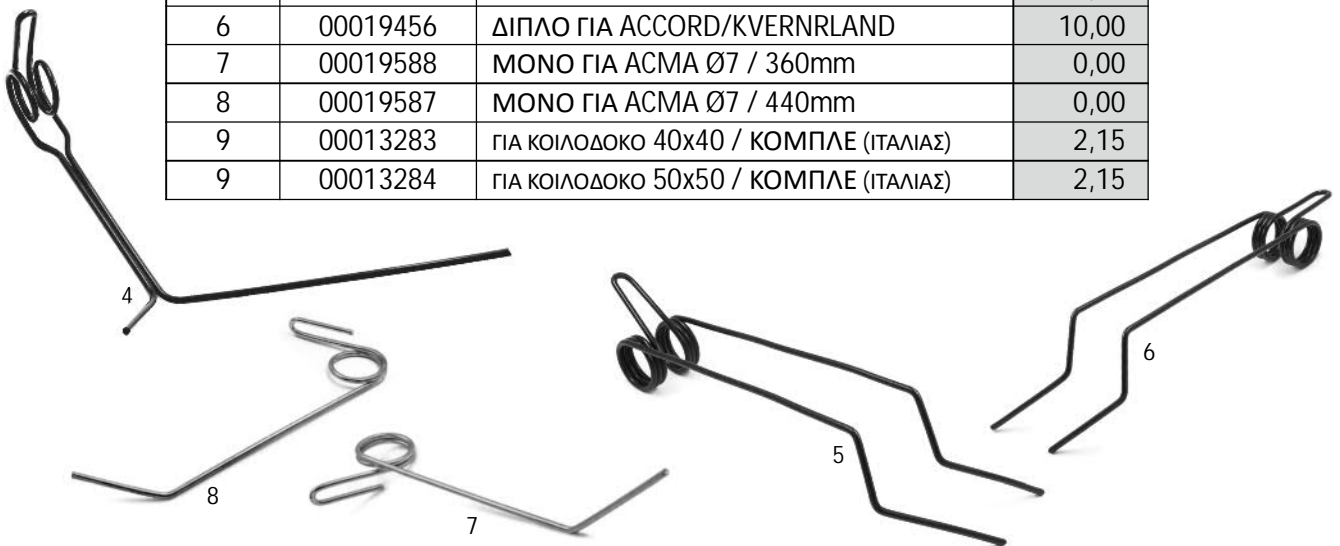

ΕΙΚ.	ΚΩΔΙΚΟΣ	ΠΕΡΙΓΡΑΦΗ	ΤΙΜΗ €
1	00013082	ΙΣΙΟ (ΕΥ)	3,50
2	00013083	ΚΥΡΤΟ / ΔΕΞΙ	3,90
3	00013086	ΚΥΡΤΟ / ΑΡΙΣΤΕΡΟ	3,90
4	00017130	ΔΙΠΛΟ ΓΙΑ ROTTINGER	8,00
5	00019455	ΔΙΠΛΟ ΓΙΑ SULKY	10,00
6	00019456	ΔΙΠΛΟ ΓΙΑ ACCORD/KVERNRLAND	10,00
7	00019588	ΜΟΝΟ ΓΙΑ ΑCMA Ø7 / 360mm	0,00
8	00019587	ΜΟΝΟ ΓΙΑ ΑCMA Ø7 / 440mm	0,00
9	00013283	ΓΙΑ ΚΟΙΛΟΔΟΚΟ 40x40 / ΚΟΜΠΛΕ (ΙΤΑΛΙΑΣ)	2,15
9	00013284	ΓΙΑ ΚΟΙΛΟΔΟΚΟ 50x50 / ΚΟΜΠΛΕ (ΙΤΑΛΙΑΣ)	2,15